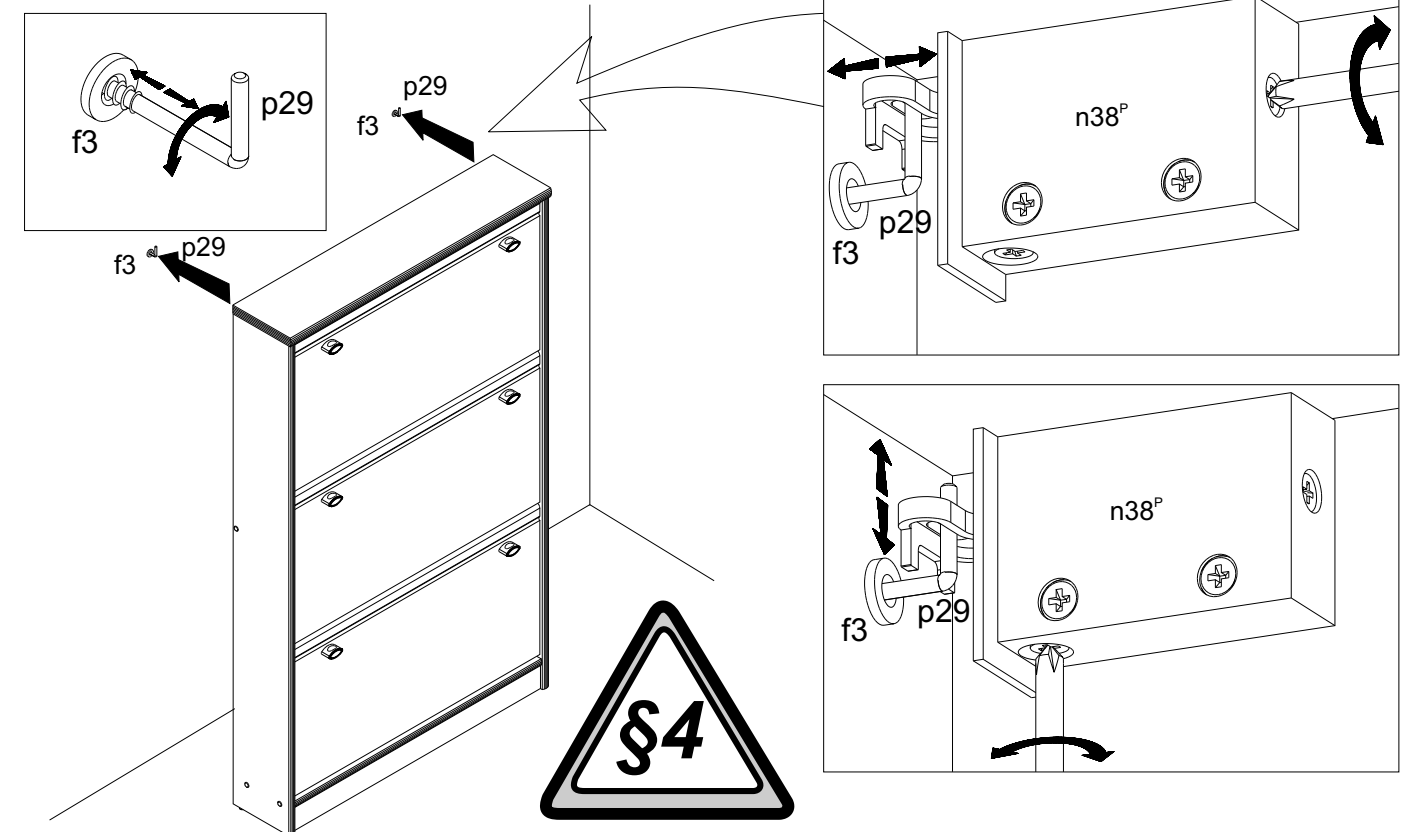

13 kpb/12/7