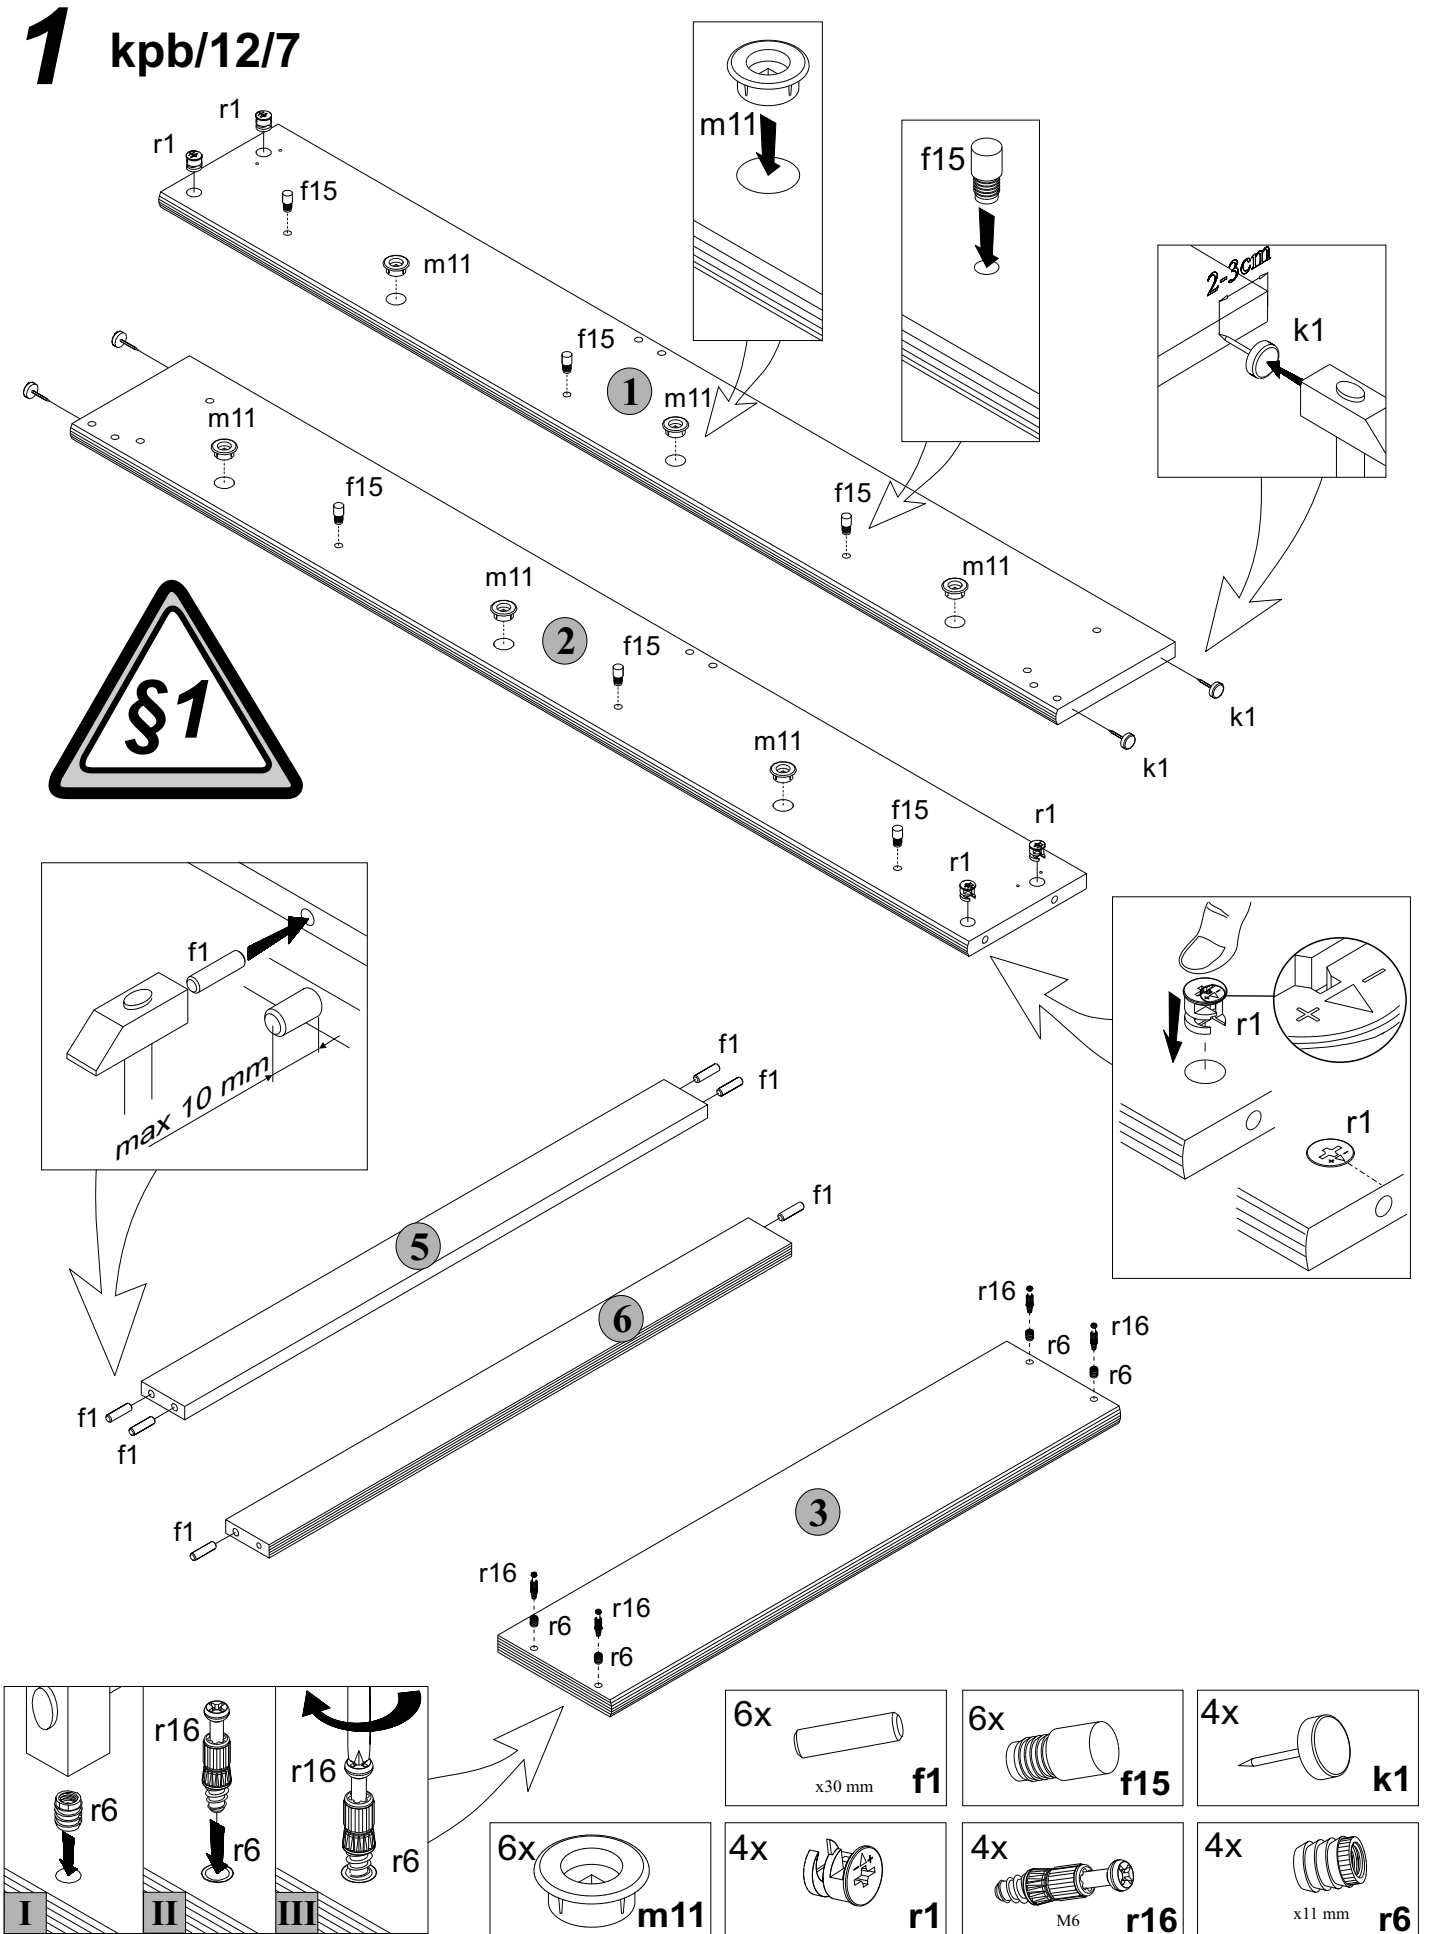

Podczas montażu
postępować
zgodnie z instrukcją.

While assembling
follow
the instruction.

Montage laut
der Aufbauanleitung
durchführen.

10 kpb/12/7

Podczas montażu
postępować
zgodnie z instrukcją.

While assembling
follow
the instruction.

Montage laut
der Aufbauanleitung
durchführen.

1 kpb/12/7

11 kpb/12/7