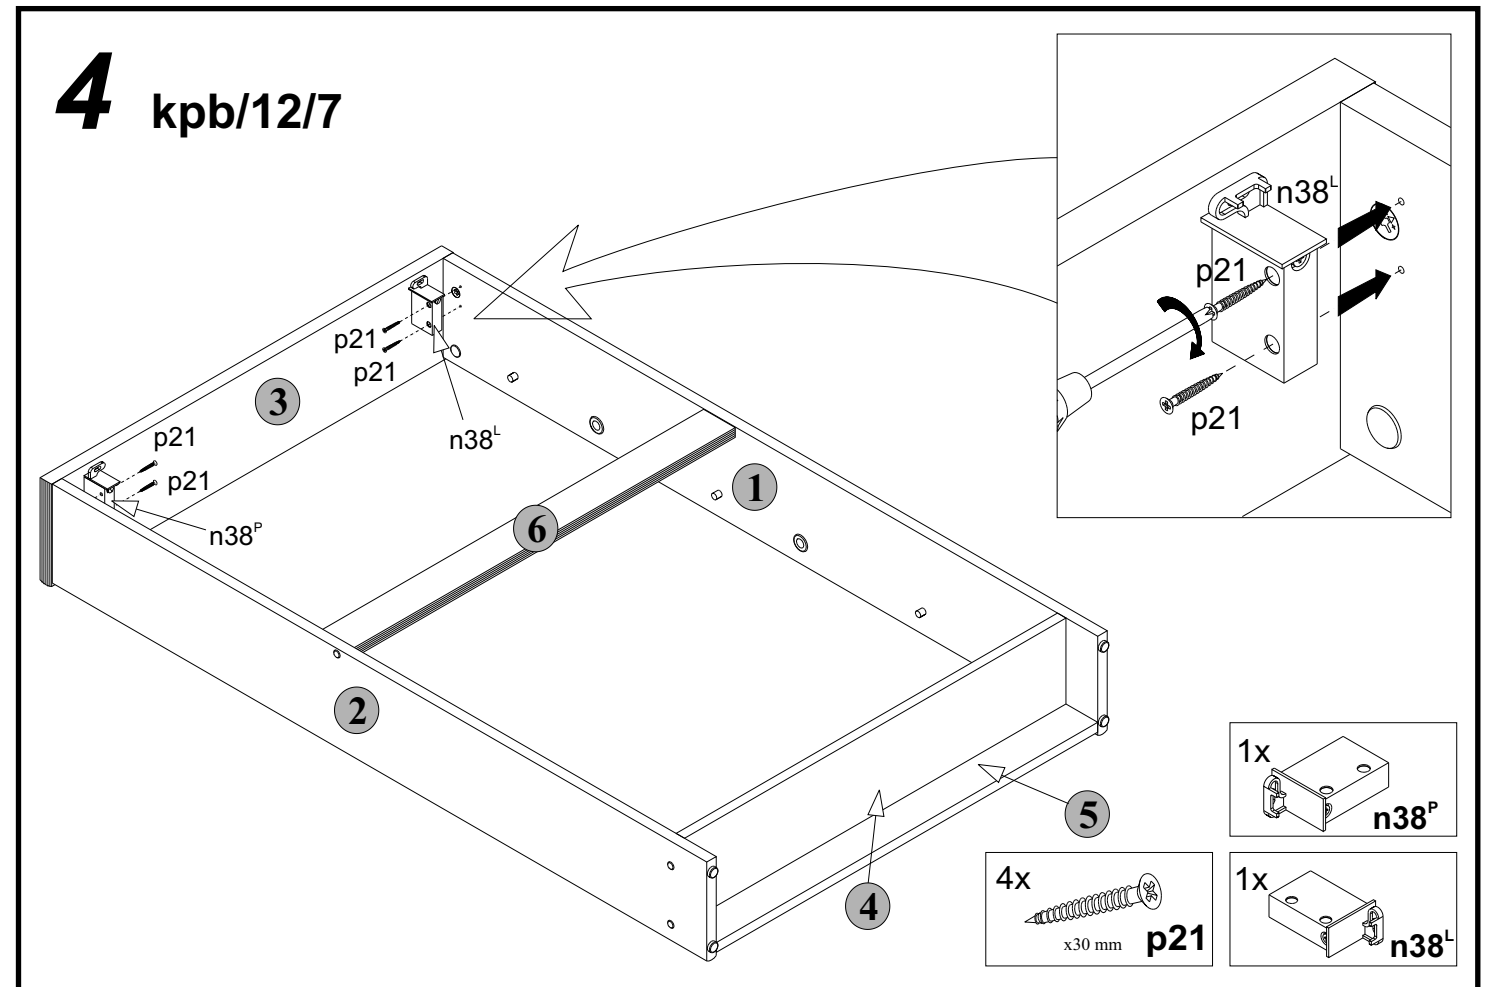

Podczas montażu
postępować
zgodnie z instrukcją.

While assembling
follow
the instruction.

Montage laut
der Aufbauanleitung
durchführen.

6 kpb/12/7

Podczas montażu
postępować
zgodnie z instrukcją.

While assembling
follow
the instruction.

Montage laut
der Aufbauanleitung
durchführen.

4 kpb/12/7

7 kpb/12/7

5 kpb/12/7