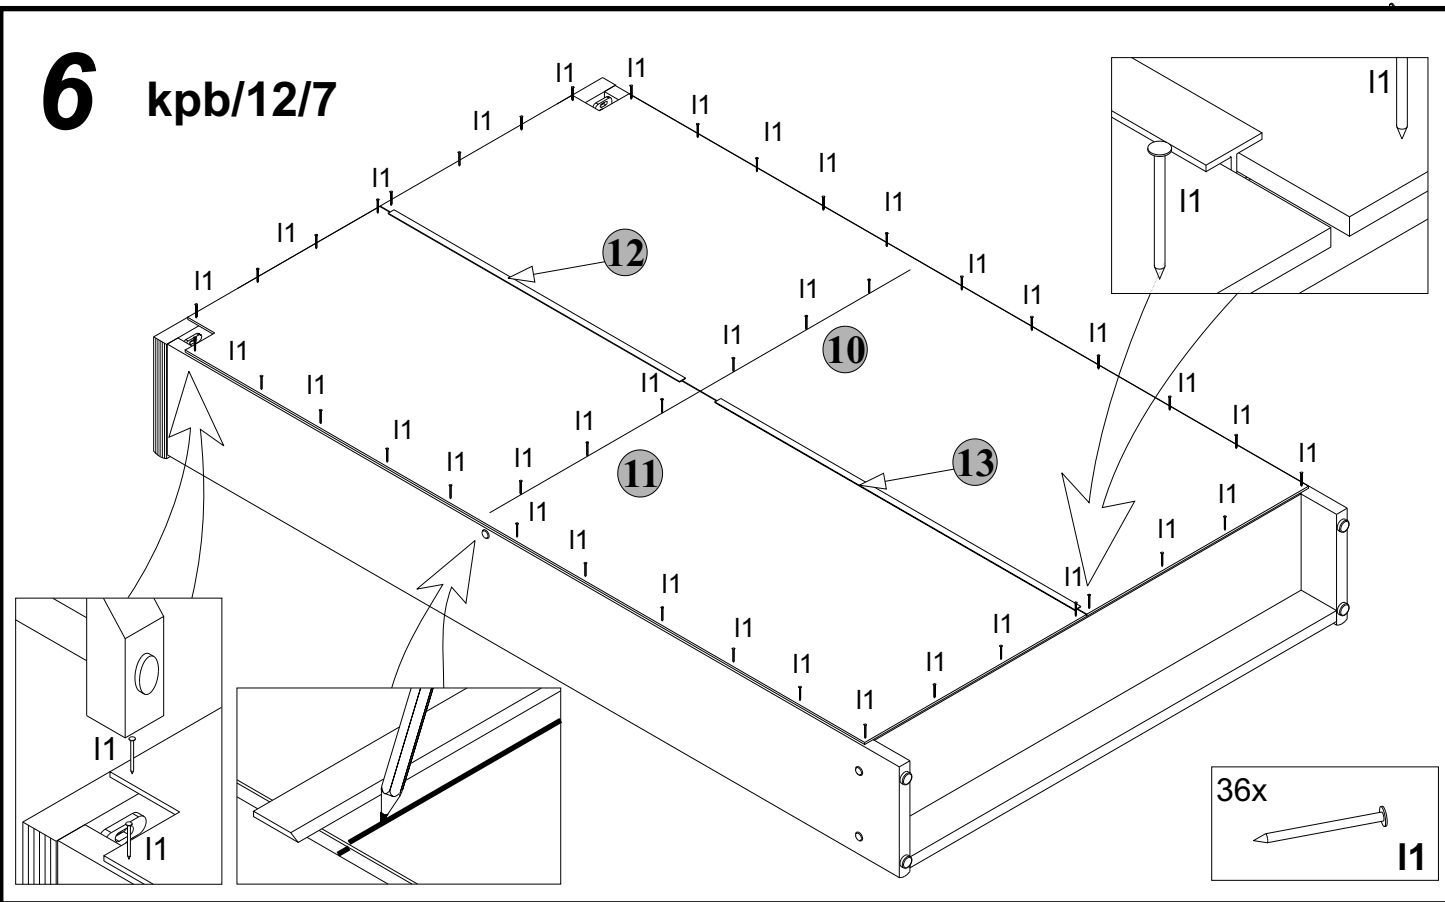

Podczas montażu
postępować
zgodnie z instrukcją.

While assembling
follow
the instruction.

Montage laut
der Aufbauanleitung
durchführen.

6 kpb/12/7