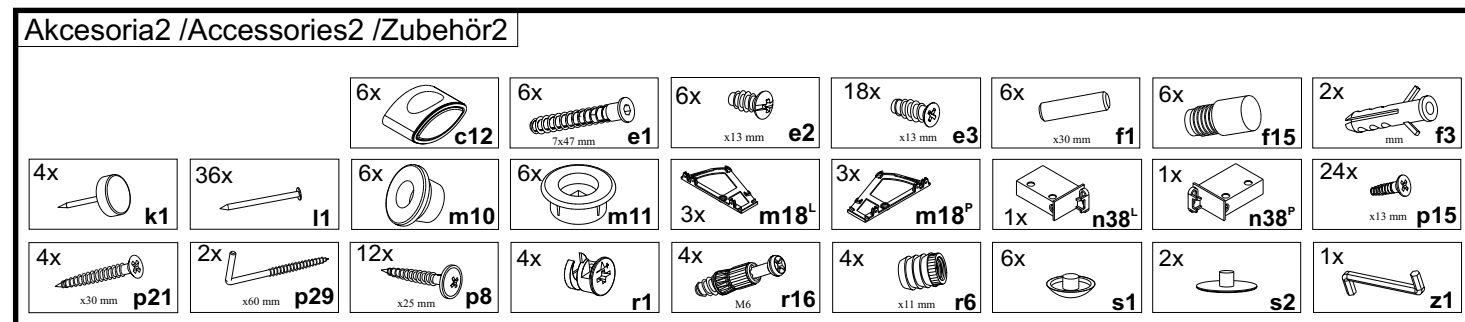

76/126,5/17,5 cm

17,5cm

BLACK RED WHITE
POP SYSTEM
kpb /12/7

Paczki:/Packages:/Paketen:

Korpus1 /Body1 /Möbelkorps1
Akcesoria2 /Accessories2 /Zubehör2
Fronty3 /Fronts3 /Möbelfronten3

Symbol elementu Element symbol Elementeszeichen	Wymiary Measurements Ausmaß	Kod Code Kode
1	1240x165	SK1-1138/A
2	1240x165	SK1-1139/A
3	760x170	SK1-241
4	722x161	SK1-1315
5	722x60	SK1-472
6	722x60	SK1-487
7	711x140	SK1-473
8	711x65	SK1-474
9	718x380	SK1-050/A
10	1196x375	SK1-931
11	1196x375	SK1-932
12	609x14	LH-609
13	493x14	LH-493

Do montażu potrzebne są:
You need for fitting-up:
Zur Montage werden Sie brauchen:

Podczas montażu
postępować
zgodnie z instrukcją.

While assembling
follow
the instruction.

Montage laut
der Aufbauanleitung
durchführen.