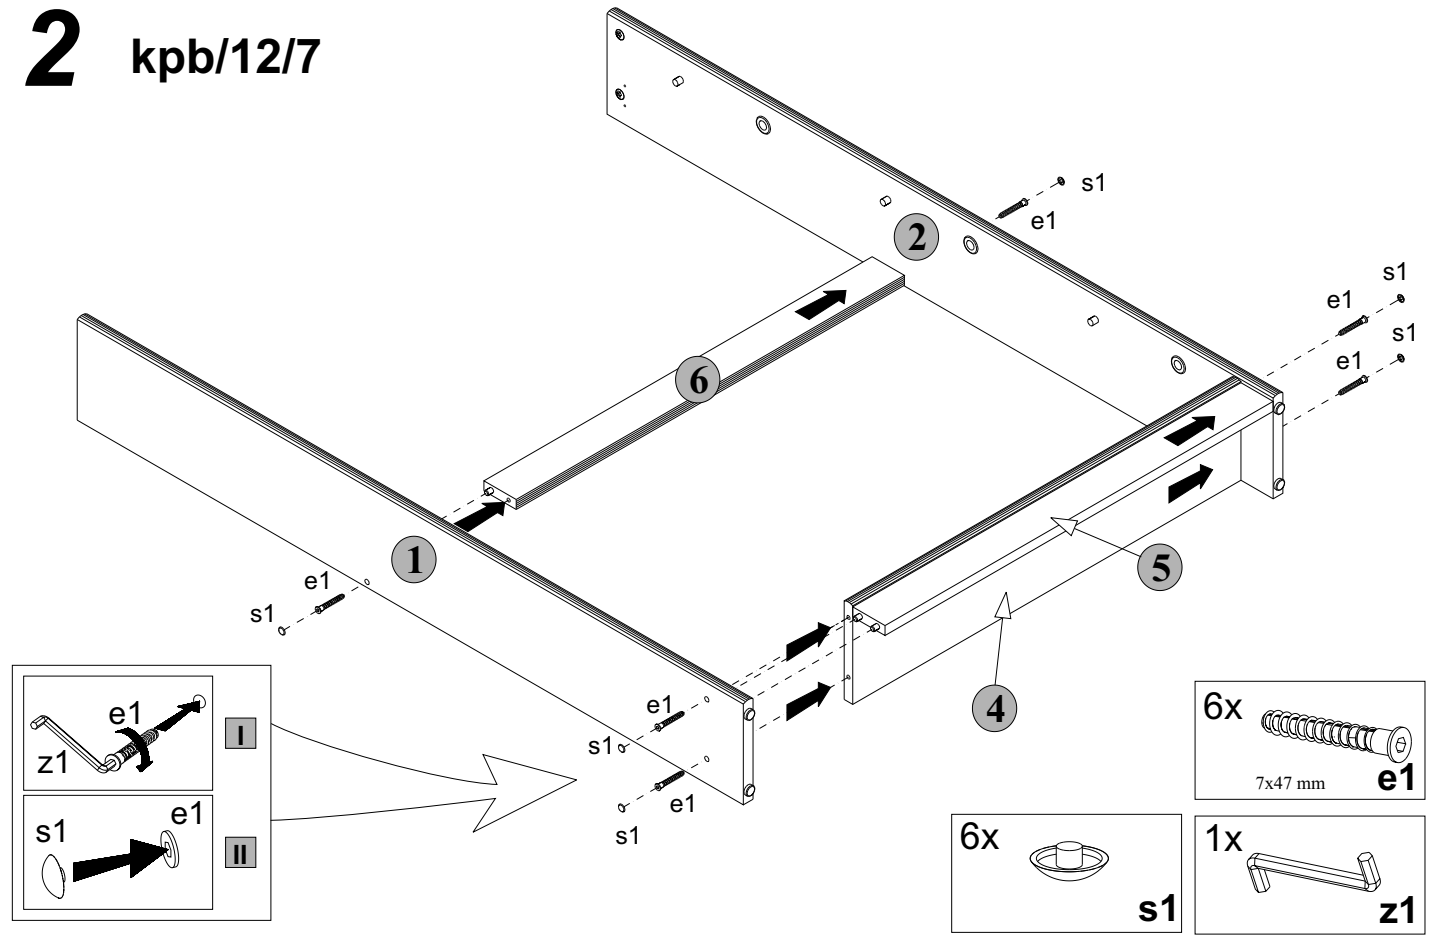

Podczas montażu
postępować
zgodnie z instrukcją.

While assembling
follow
the instruction.

Montage laut
der Aufbauanleitung
durchführen.

2 kpb/12/7