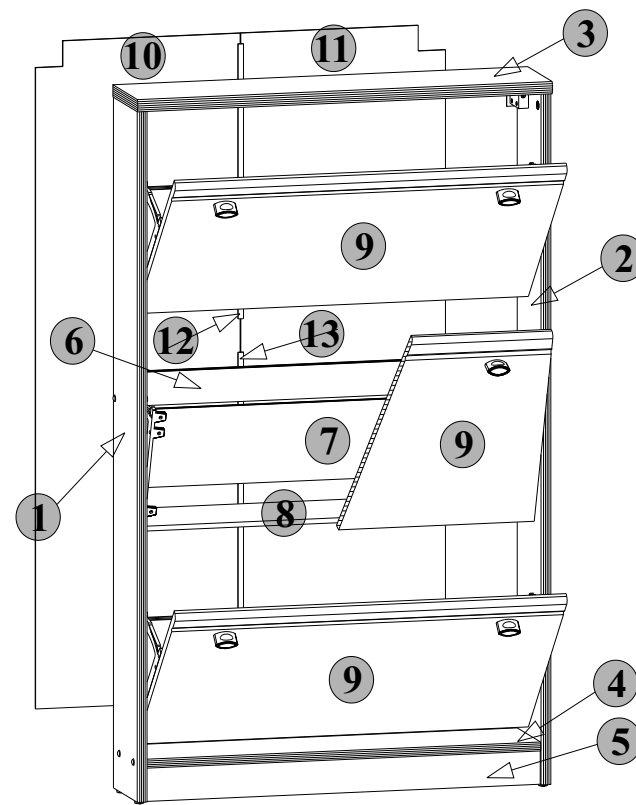

INSTRUKCJA MONTAŻU
FITTING-UP INSTRUCTION
AUFBAUANLEITUNG

POP SYSTEM

kpb/12/7

BLACK RED WHITE®

BLACK RED WHITE S.A.

UL. KRZESZOWSKA 63

23-400 BIŁGORAJ

e-mail: brw@brw.com.pl, <http://www.brw.com.pl>

76/126,5/17,5 cm

17,5cm

BLACK RED WHITE
POP SYSTEM
kpb /12/7

Paczki:/Packages:/Paketen:

Korpus1 /Body1 /Möbelkorps1
Akcesoria2 /Accessories2 /Zubehör2
Fronty3 /Fronts3 /Möbelfronten3

Symbol elementu Element symbol Elementeszeichen	Wymiary Measurements Ausmaß	Kod Code Kode
1	1240x165	SK1-1138/A
2	1240x165	SK1-1139/A
3	760x170	SK1-241
4	722x161	SK1-1315
5	722x60	SK1-472
6	722x60	SK1-487
7	711x140	SK1-473
8	711x65	SK1-474
9	718x380	SK1-050/A
10	1196x375	SK1-931
11	1196x375	SK1-932
12	609x14	LH-609
13	493x14	LH-493