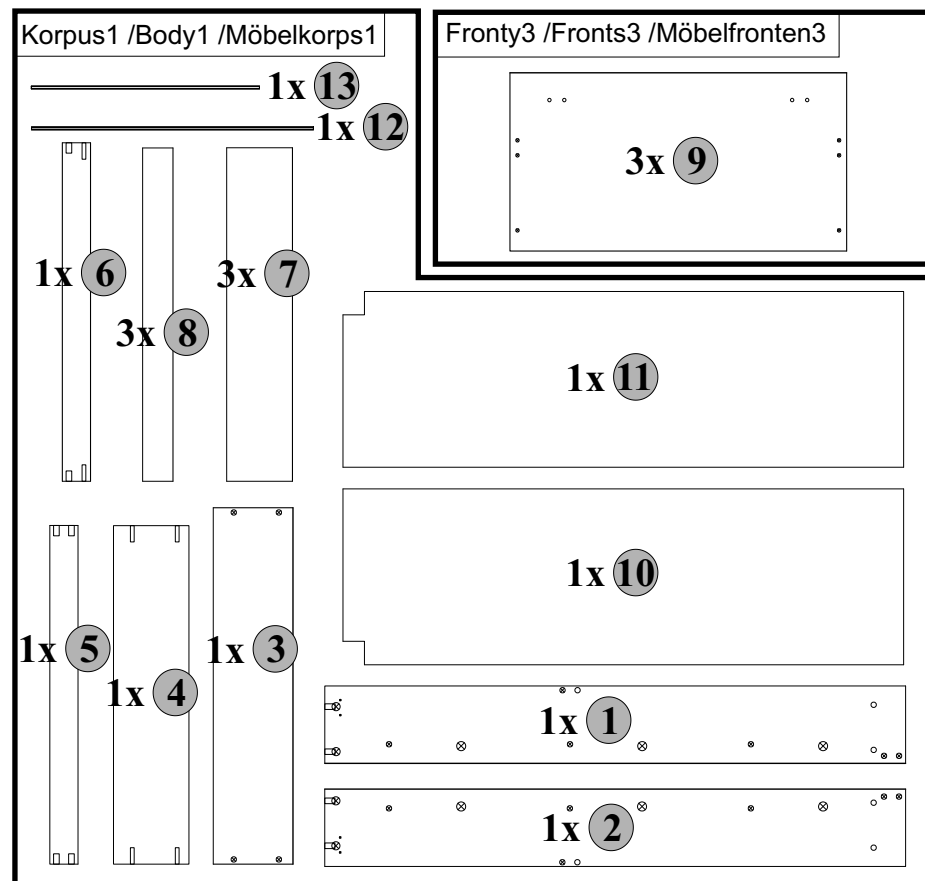

INSTRUKCJA MONTAŻU
FITTING-UP INSTRUCTION
AUFBAUANLEITUNG

POP SYSTEM

kpb/12/7

BLACK RED WHITE®

BLACK RED WHITE S.A.

UL. KRZESZOWSKA 63

23-400 BIŁGORAJ

e-mail: brw@brw.com.pl, <http://www.brw.com.pl>

76/126,5/17,5 cm

17,5cm

BLACK RED WHITE
POP SYSTEM
kpb /12/7

Paczki:/Packages:/Paketen:

Korpus1 /Body1 /Möbelkorps1
Akcesoria2 /Accessories2 /Zubehör2
Fronty3 /Fronts3 /Möbelfronten3

Symbol elementu Element symbol Elementeszeichen	Wymiary Measurements Ausmaß	Kod Code Kode
1	1240x165	SK1-1138/A
2	1240x165	SK1-1139/A
3	760x170	SK1-241
4	722x161	SK1-1315
5	722x60	SK1-472
6	722x60	SK1-487
7	711x140	SK1-473
8	711x65	SK1-474
9	718x380	SK1-050/A
10	1196x375	SK1-931
11	1196x375	SK1-932
12	609x14	LH-609
13	493x14	LH-493