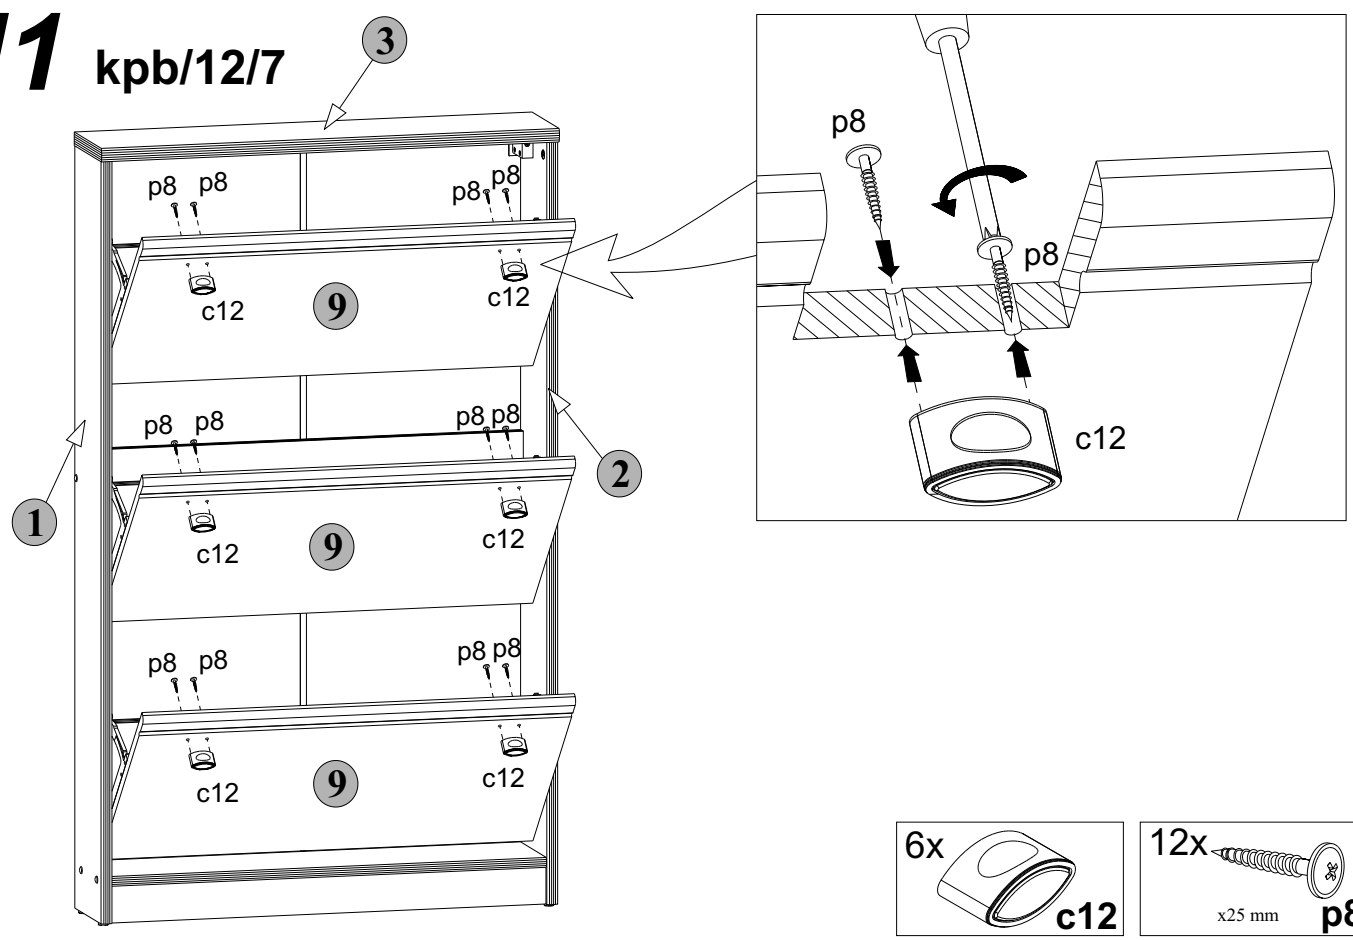

11 kpb/12/7