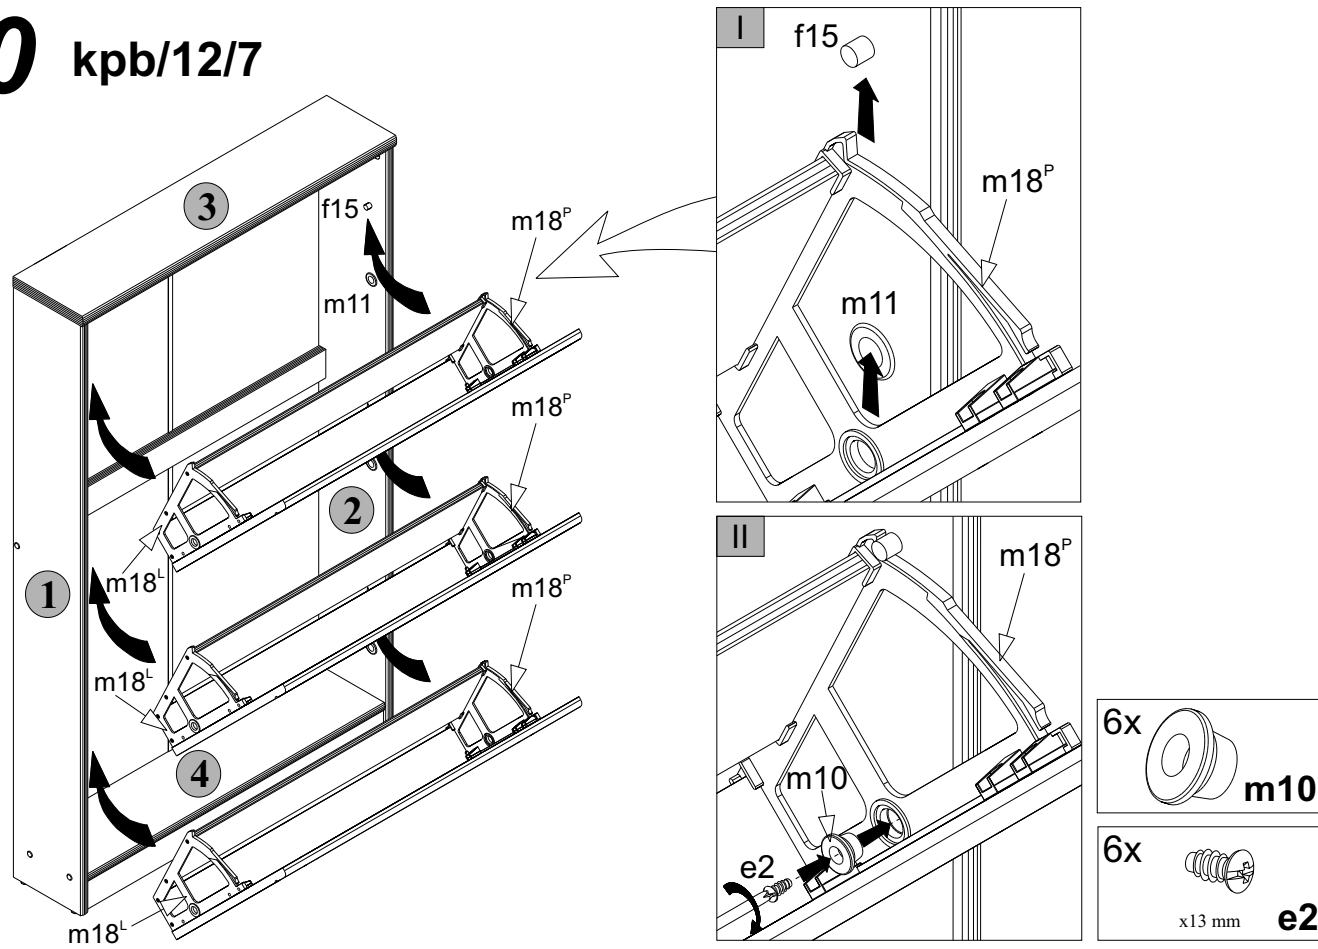

76/126,5/17,5 cm

17,5cm

BLACK RED WHITE
POP SYSTEM
kpb /12/7

Paczki:/Packages:/Paketen:

Korpus1 /Body1 /Möbelkorps1
Akcesoria2 /Accessories2 /Zubehör2
Fronty3 /Fronts3 /Möbelfronten3

Symbol elementu Element symbol Elementeszeichen	Wymiary Measurements Ausmaß	Kod Code Kode
1	1240x165	SK1-1138/A
2	1240x165	SK1-1139/A
3	760x170	SK1-241
4	722x161	SK1-1315
5	722x60	SK1-472
6	722x60	SK1-487
7	711x140	SK1-473
8	711x65	SK1-474
9	718x380	SK1-050/A
10	1196x375	SK1-931
11	1196x375	SK1-932
12	609x14	LH-609
13	493x14	LH-493

12 kpb/12/7

13 kpb/12/7

Podczas montażu
postępować
zgodnie z instrukcją.

While assembling
follow
the instruction.

Montage laut
der Aufbauanleitung
durchführen.

10 kpb/12/7

Podczas montażu
postępować
zgodnie z instrukcją.