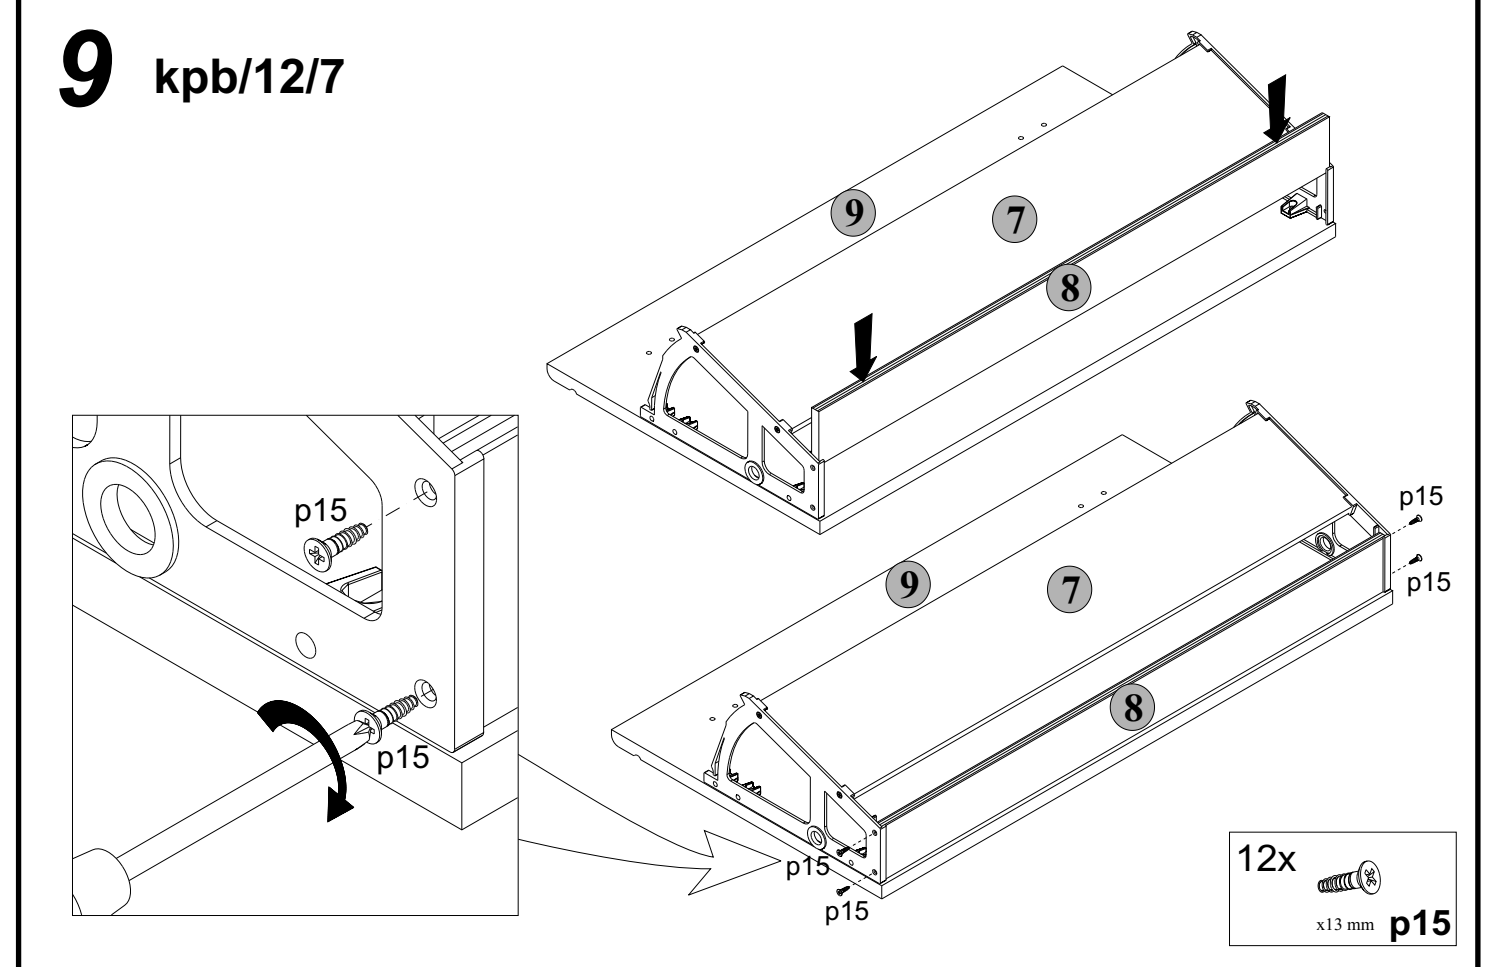

Podczas montażu
postępować
zgodnie z instrukcją.

While assembling
follow
the instruction.

Montage laut
der Aufbauanleitung
durchführen.

2 kpb/12/7

Podczas montażu
postępować
zgodnie z instrukcją.

While assembling
follow
the instruction.

Montage laut
der Aufbauanleitung
durchführen.

8 kpb/12/7

3 kpb/12/7

9 kpb/12/7