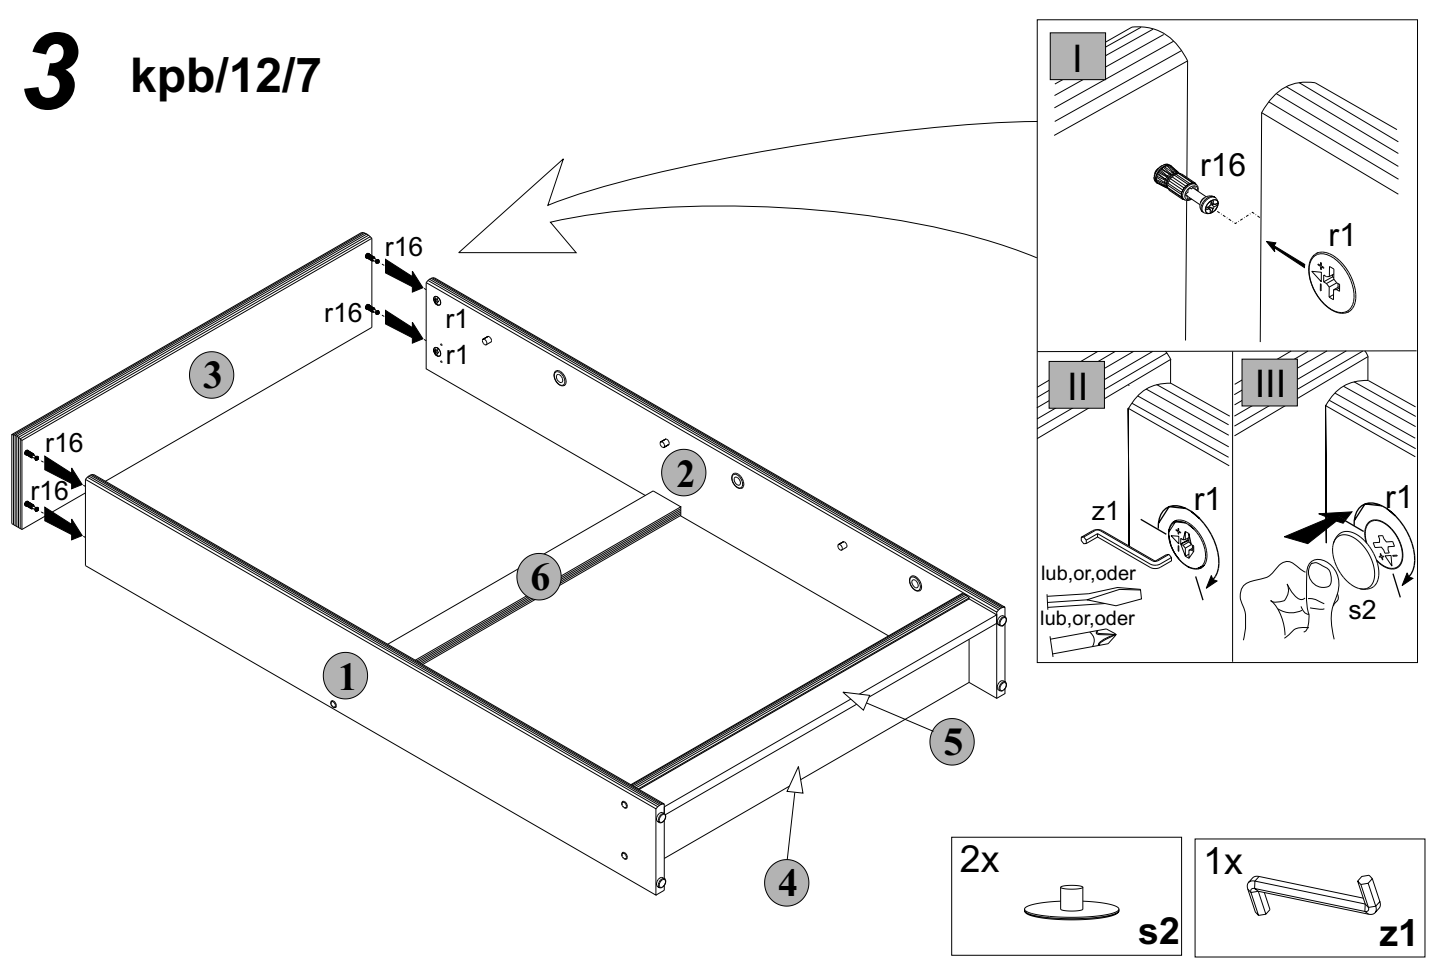

Podczas montażu
postępować
zgodnie z instrukcją.

While assembling
follow
the instruction.

Montage laut
der Aufbauanleitung
durchführen.

2 kpb/12/7

Podczas montażu
postępować
zgodnie z instrukcją.

While assembling
follow
the instruction.

Montage laut
der Aufbauanleitung
durchführen.

8 kpb/12/7

3 kpb/12/7

9 kpb/12/7