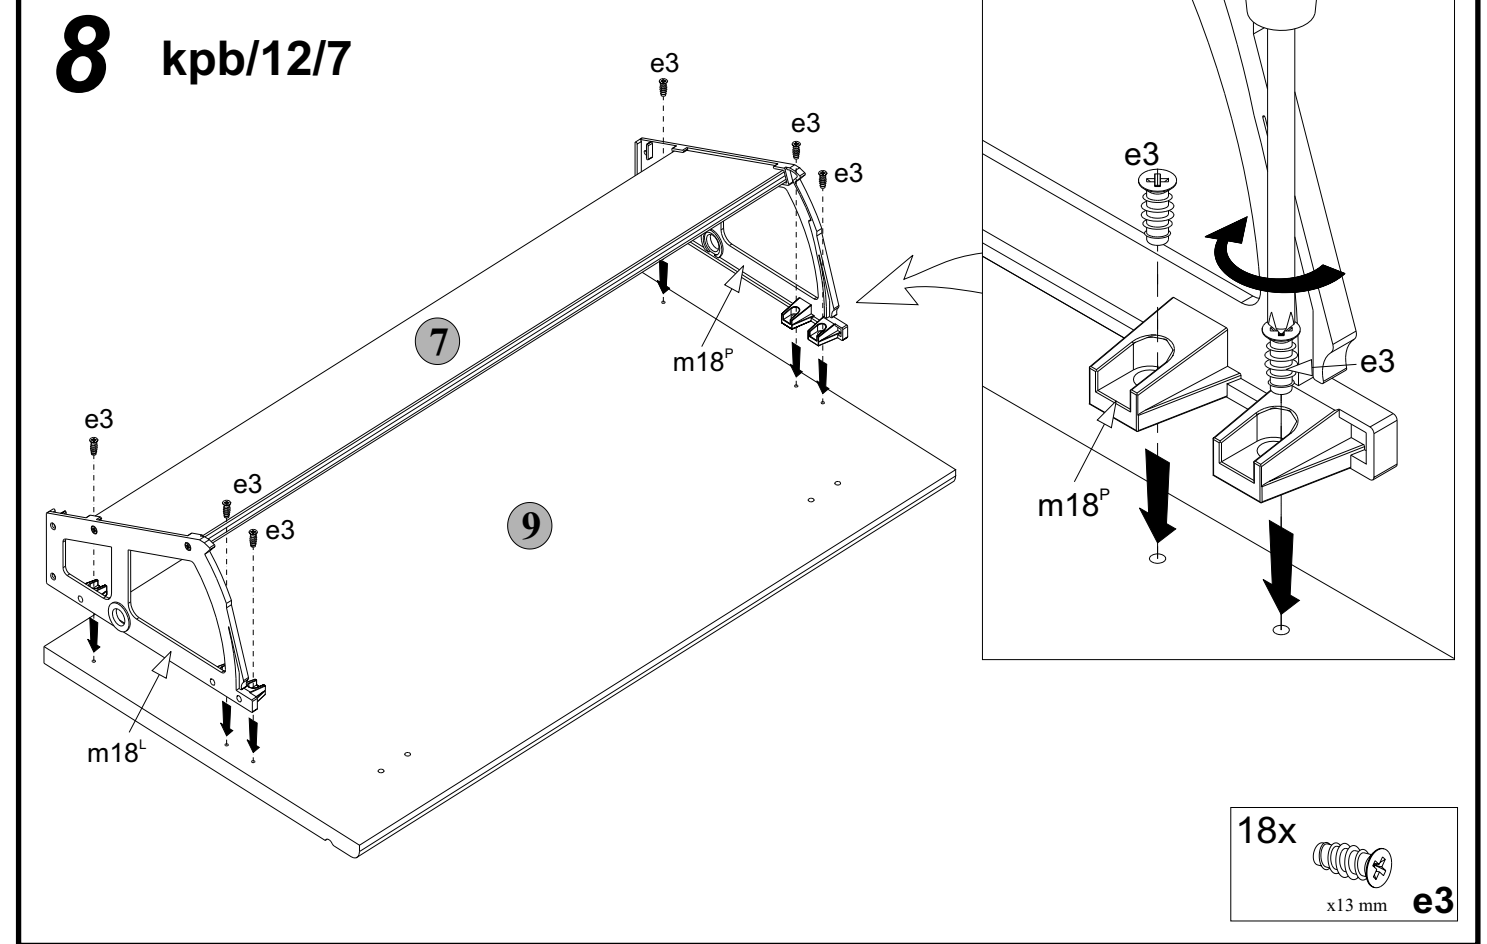

Podczas montażu
postępować
zgodnie z instrukcją.

While assembling
follow
the instruction.

Montage laut
der Aufbauanleitung
durchführen.

2 kpb/12/7

Podczas montażu
postępować
zgodnie z instrukcją.

While assembling
follow
the instruction.

Montage laut
der Aufbauanleitung
durchführen.

8 kpb/12/7

3 kpb/12/7

9 kpb/12/7