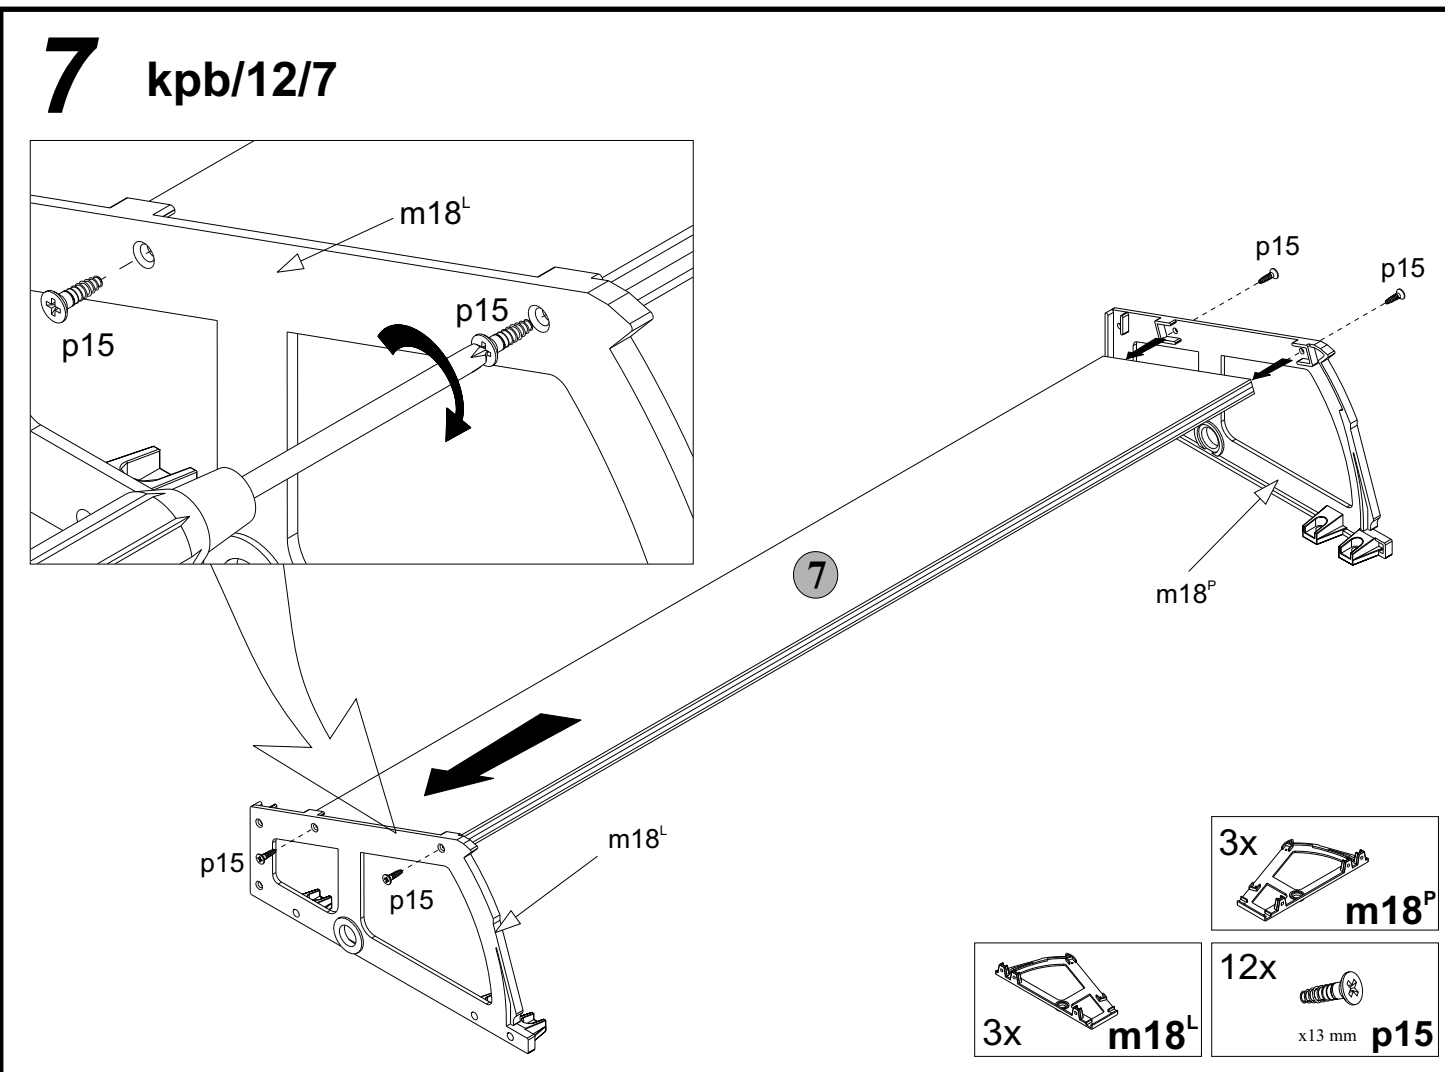

Podczas montażu
postępować
zgodnie z instrukcją.

While assembling
follow
the instruction.

Montage laut
der Aufbauanleitung
durchführen.

6 kpb/12/7

Podczas montażu
postępować
zgodnie z instrukcją.

While assembling
follow
the instruction.

Montage laut
der Aufbauanleitung
durchführen.

4 kpb/12/7

7 kpb/12/7

5 kpb/12/7