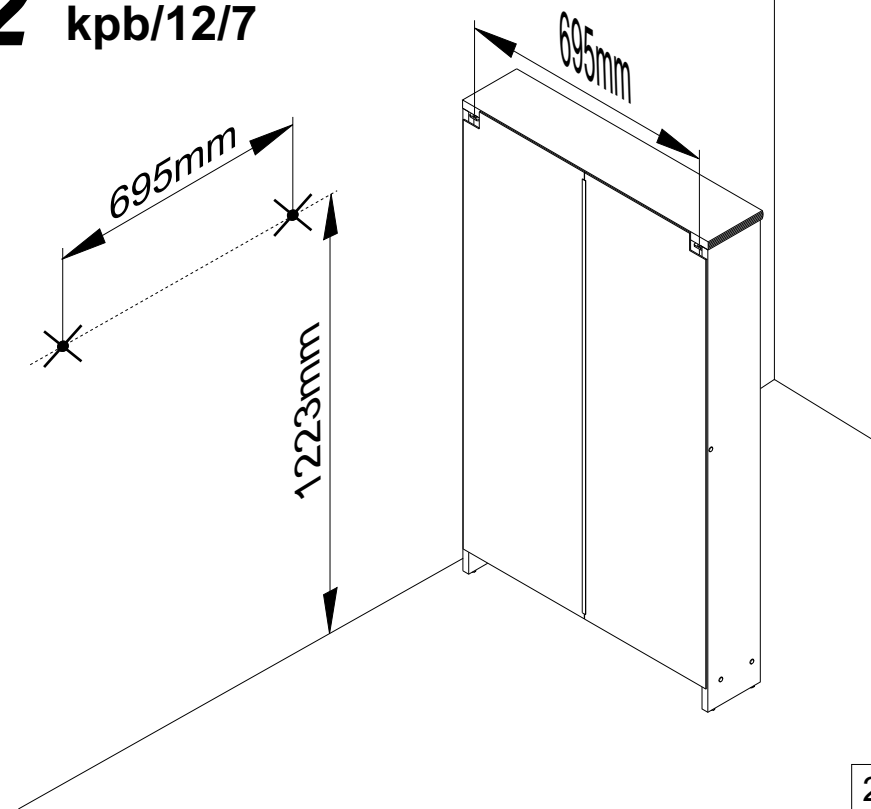

12 kpb/12/7