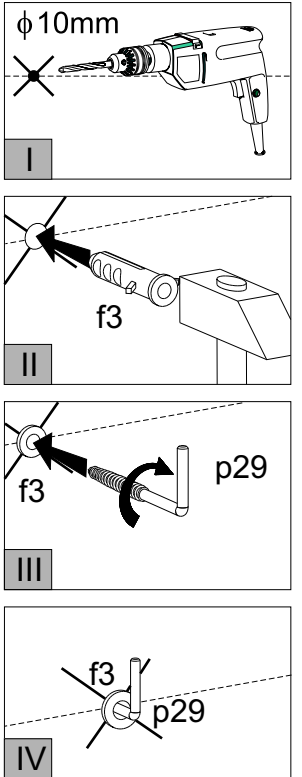

12 kpb/12/7