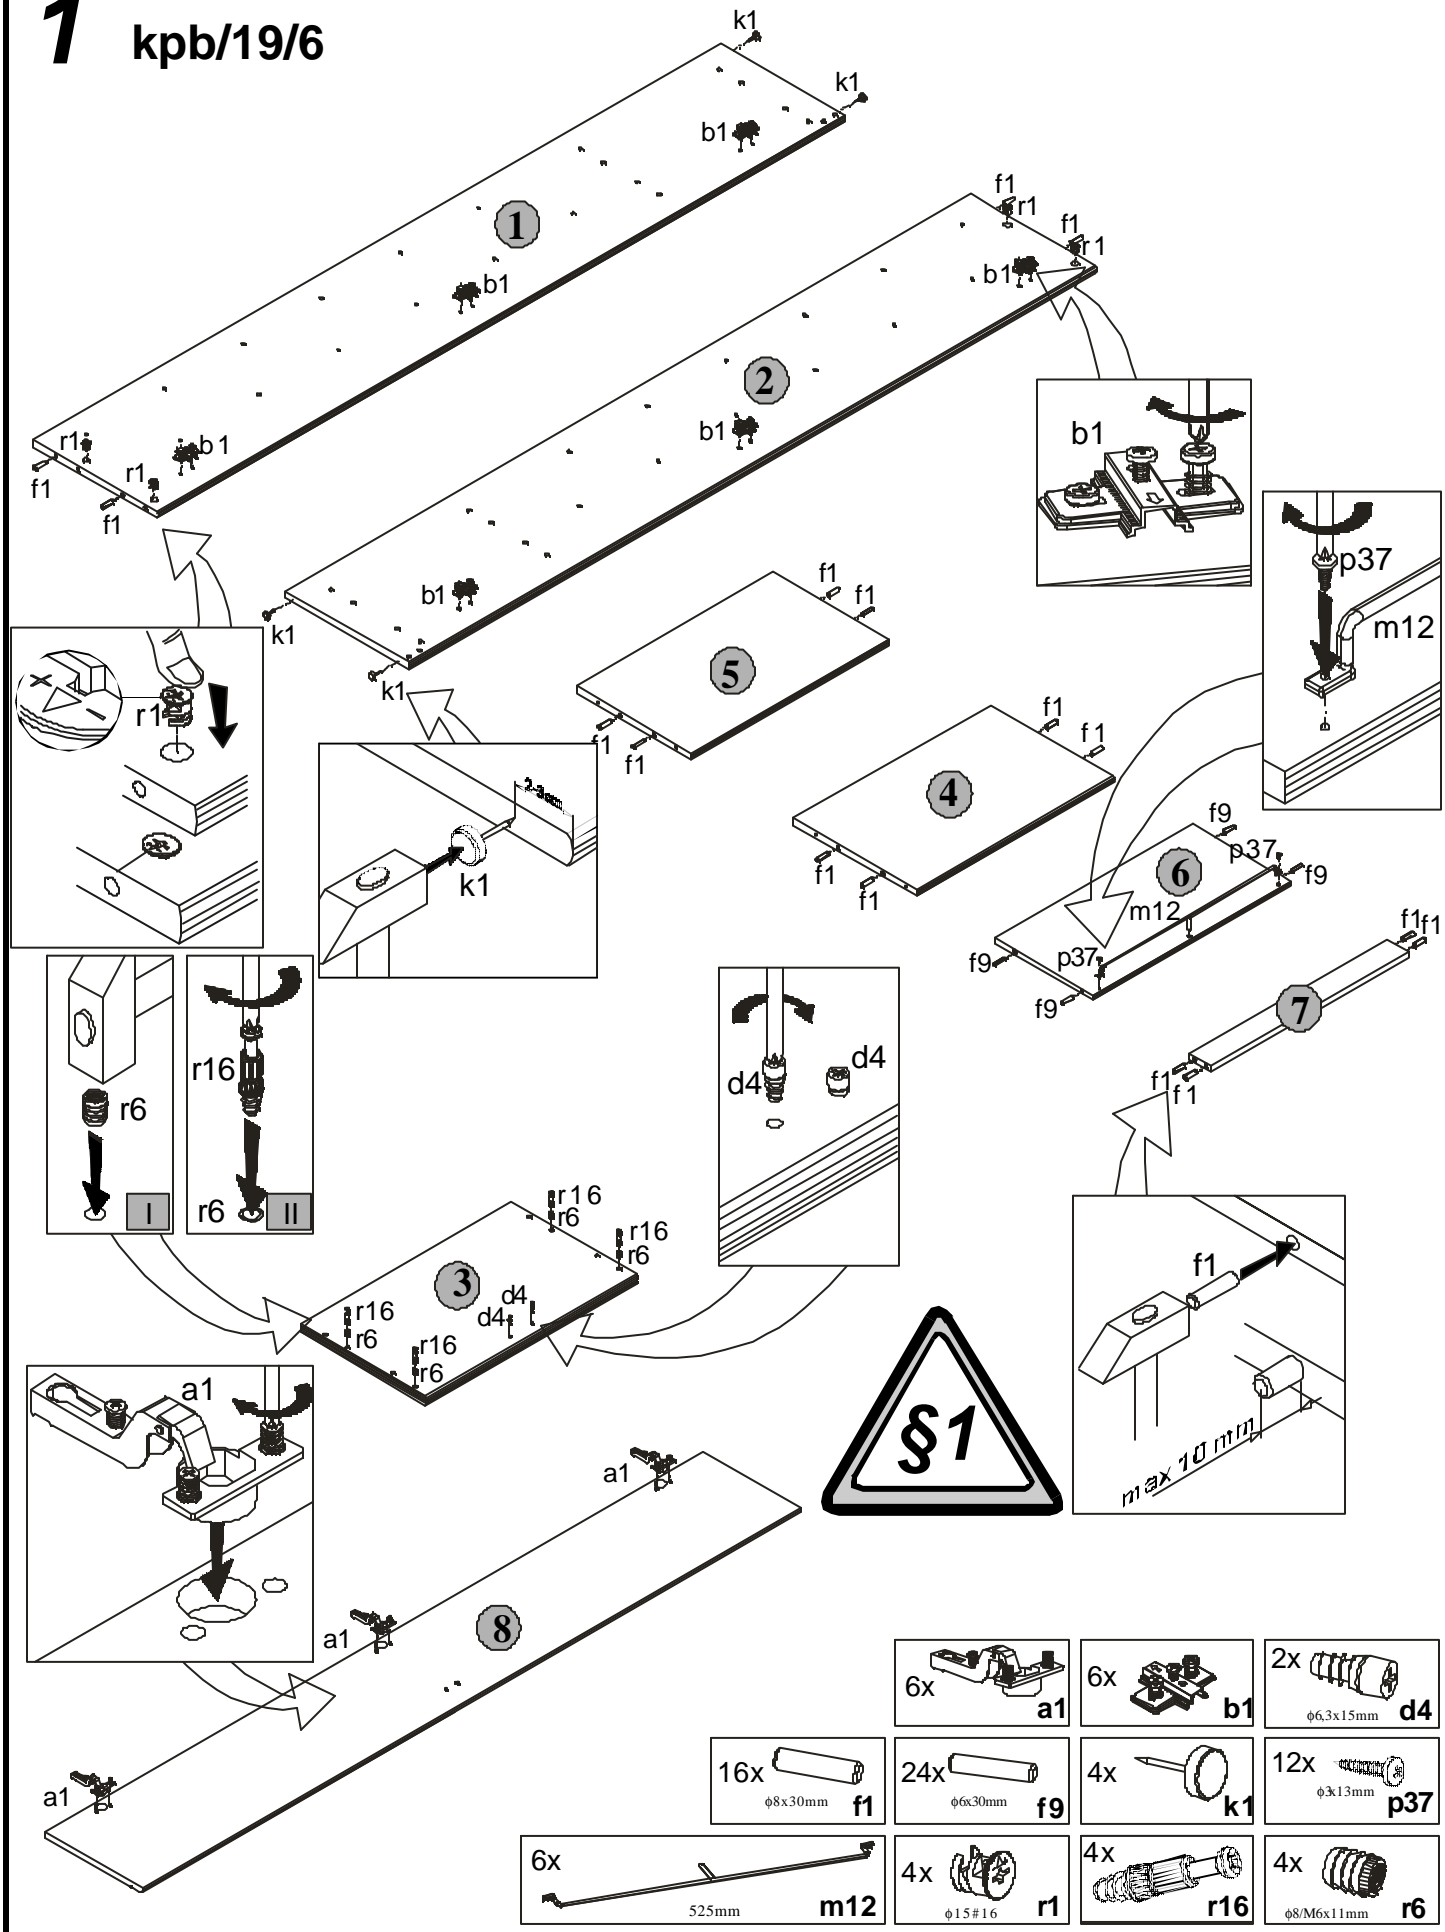

Podczas montażu
postępowac
zgodnie z instrukcją.

While assembling
follow
the instruction.

Montage laut
der Aufbauanleitung
durchführen.

Podczas montażu
postępowac
zgodnie z instrukcją.

While assembling
follow
the instruction.

Montage laut
der Aufbauanleitung
durchführen.

1 kpb/19/6