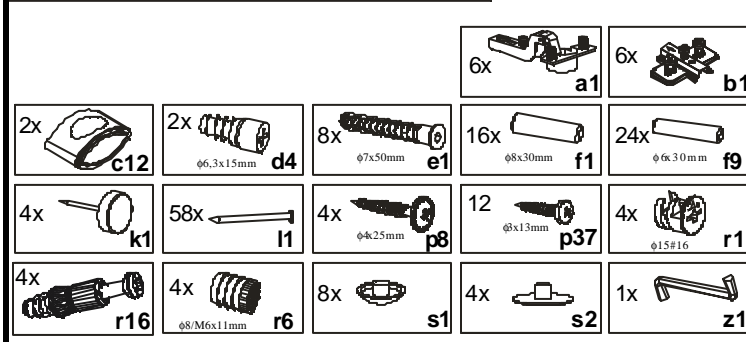

**INSTRUKCJA MONTAZU
FITTING-UP INSTRUCTION
AUFBAUANLEITUNG**

**POP System
kpb/19/6**

Producent:
BLACKREDWHITES.A.
UL.KRZESZOWSKA63
23-400BILGORAJ

POP System

kpb/19/6

Symbol/elementu	Wymiary	Kod
Element symbol	Measurements	Code
Elementeszeichen	Ausmaß	Kode
1	1958x355	SK1-1118
2	1958x355	SK1-1119
3	600x360	SK1-235
4	562x351	SK1-395
5	562x330	SK1-396
6	562x280	SK1-397
7	562x60	SK1-452
8	1876x278	SK1-043
9	1915x296	SK1-921
10	1880	LH-1880

Montagelaut
der Aufbauanleitung
durchführen.

6 kpb/19/6

7 kpb/19/6

Akcesoria/Accessories/Zubehör

Podczas montażu
postępować
zgodnie z instrukcją.

While assembling
follow
the instruction.

Montage laut
der Aufbauanleitung
durchführen.