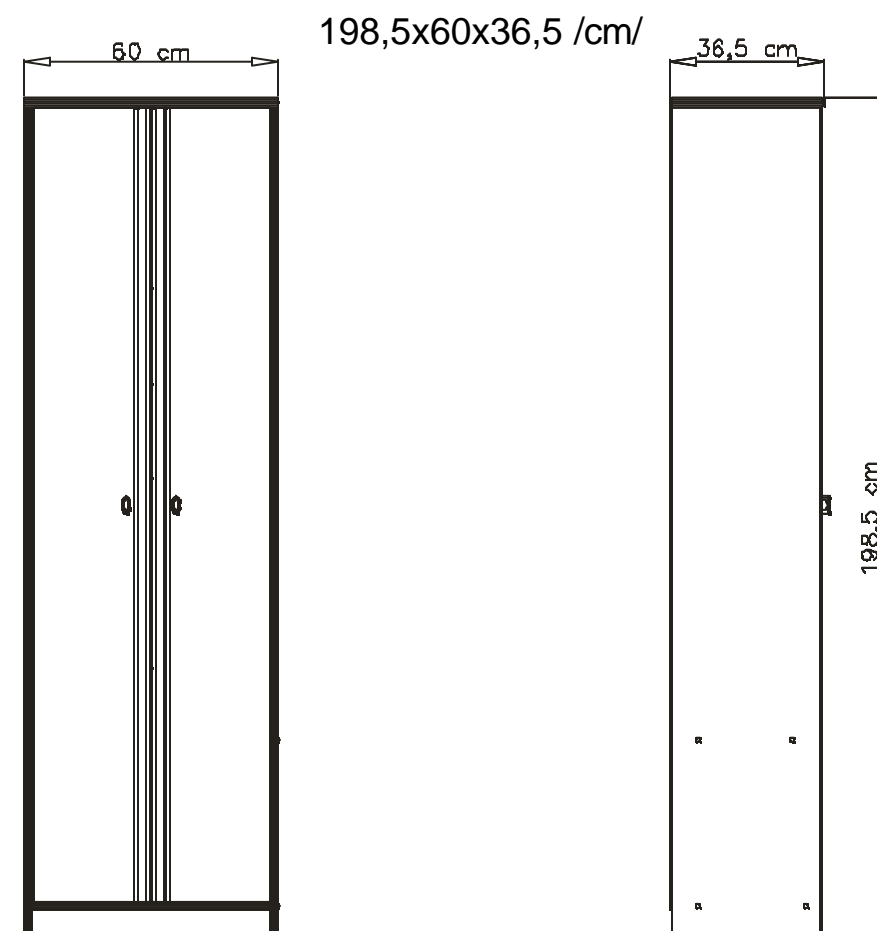

**INSTRUKCJA MONTAZU
FITTING-UP INSTRUCTION
AUFBAUANLEITUNG**

**POP System
kpb/19/6**

Producent:
BLACKREDWHITES.A.
UL.KRZESZOWSKA63
23-400BILGORAJ

POP System

kpb/19/6

Symbol/elementu	Wymiary	Kod
Element symbol	Measurements	Code
Elementeszeichen	Ausmaß	Kode
1	1958x355	SK1-1118
2	1958x355	SK1-1119
3	600x360	SK1-235
4	562x351	SK1-395
5	562x330	SK1-396
6	562x280	SK1-397
7	562x60	SK1-452
8	1876x278	SK1-043
9	1915x296	SK1-921
10	1880	LH-1880