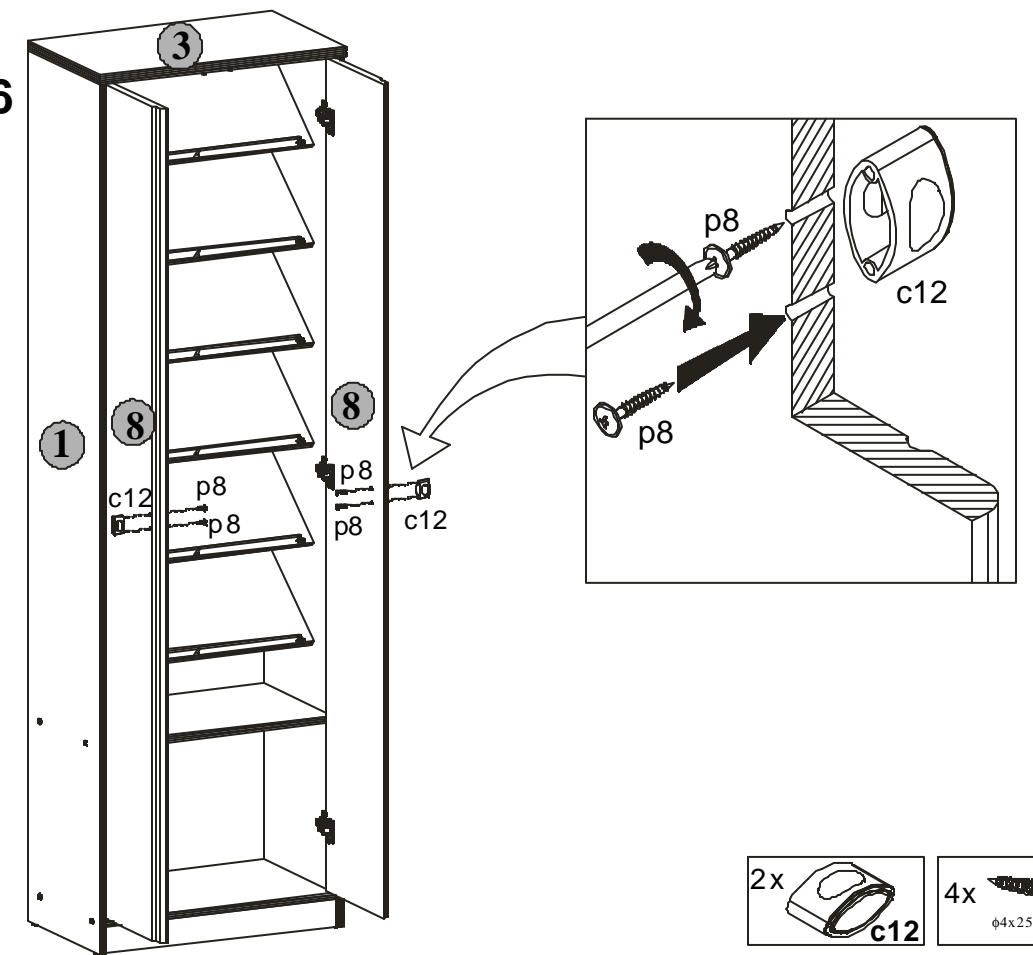

POP System

kpb/19/6

Symbol/elementu	Wymiary	Kod
Element symbol	Measurements	Code
Elementeszeichen	Ausmaß	Kode
1	1958x355	SK1-1118
2	1958x355	SK1-1119
3	600x360	SK1-235
4	562x351	SK1-395
5	562x330	SK1-396
6	562x280	SK1-397
7	562x60	SK1-452
8	1876x278	SK1-043
9	1915x296	SK1-921
10	1880	LH-1880

Paczki:/Packages:/Paketen:
Korpus/Body/Möbelkorps
Fronty /Fronts /Möbelfronten
Akcesoria /Accessories /Zubehör

Podczas montażu
postępowac
zgodnie z instrukcją.

While assembling
follow
the instruction.

Montagelaut
der Aufbauanleitung
durchführen.

6 kpb/19/6

7 kpb/19/6

Akcesoria/Accessories/Zubehör