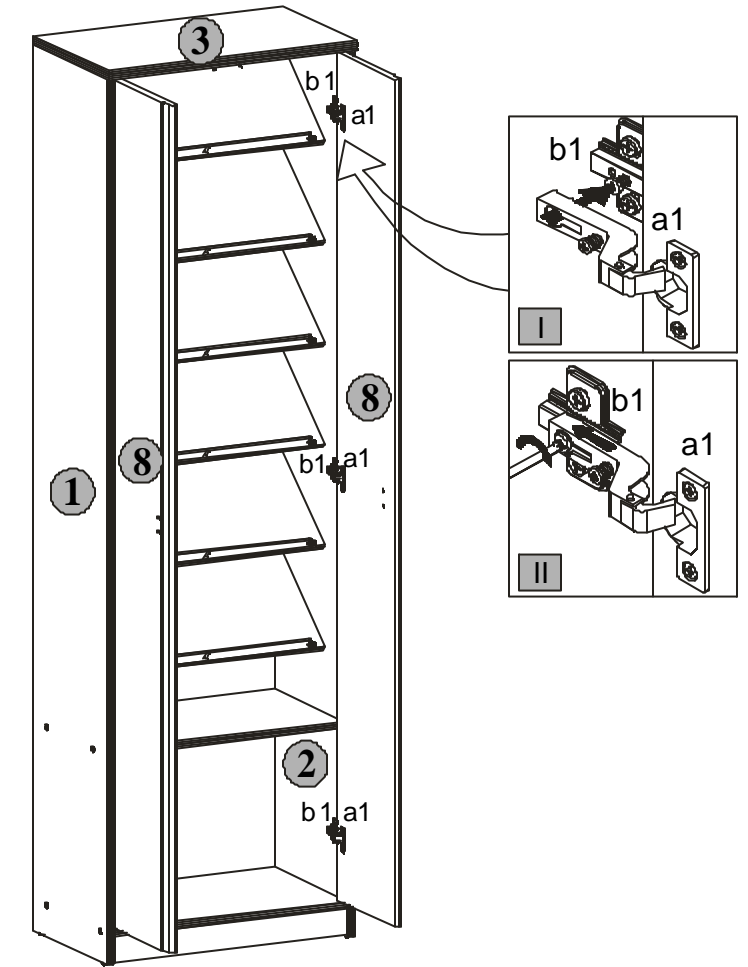

POP System

kpb/19/6

Symbol/elementu	Wymiary	Kod
Element symbol	Measurements	Code
Elementeszeichen	Ausmaß	Kode
1	1958x355	SK1-1118
2	1958x355	SK1-1119
3	600x360	SK1-235
4	562x351	SK1-395
5	562x330	SK1-396
6	562x280	SK1-397
7	562x60	SK1-452
8	1876x278	SK1-043
9	1915x296	SK1-921
10	1880	LH-1880

Paczki:/Packages:/Paketen:
Korpus/Body/Möbelkorps
Fronty /Fronts /Möbelfronten
Akcesoria /Accessories /Zubehör

Podczas montażu
postępowac
zgodnie z instrukcją.

While assembling
follow
the instruction.

Montagelaut
der Aufbauanleitung
durchführen.

6 kpb/19/6

7 kpb/19/6

Akcesoria/Accessories/Zubehör