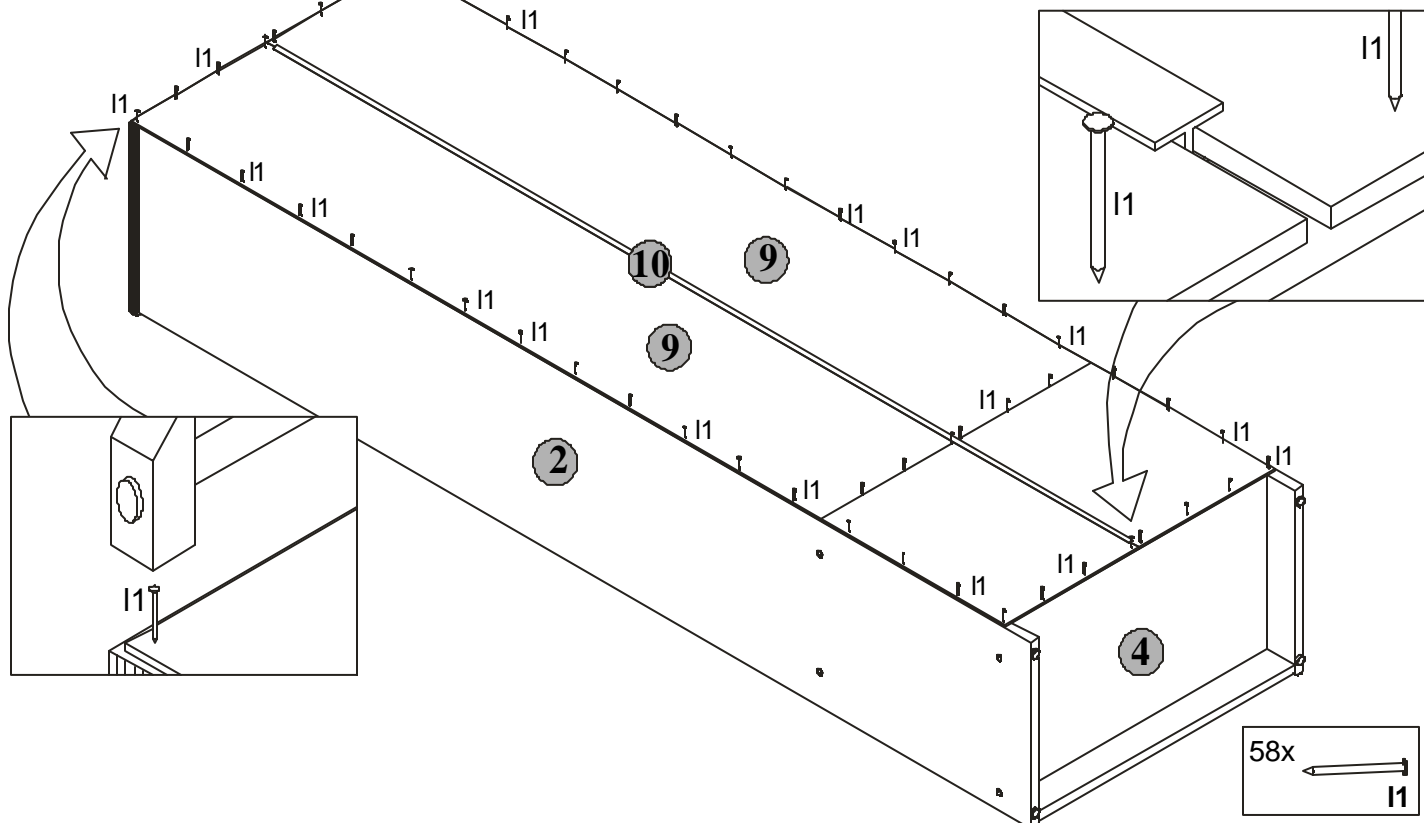

Podczas montażu
postępować
zgodnie z instrukcją.

While assembling
follow
the instruction.

Montage laut
der Aufbauanleitung
durchführen.

4 kpb/19/6

5 kpb/19/6

Podczas montażu
postępować
zgodnie z instrukcją.

While assembling
follow
the instruction.

Montage laut
der Aufbauanleitung
durchführen.

Korpus /Body /Möbelkorps

Fronty/Fronts/ Möbelfronten