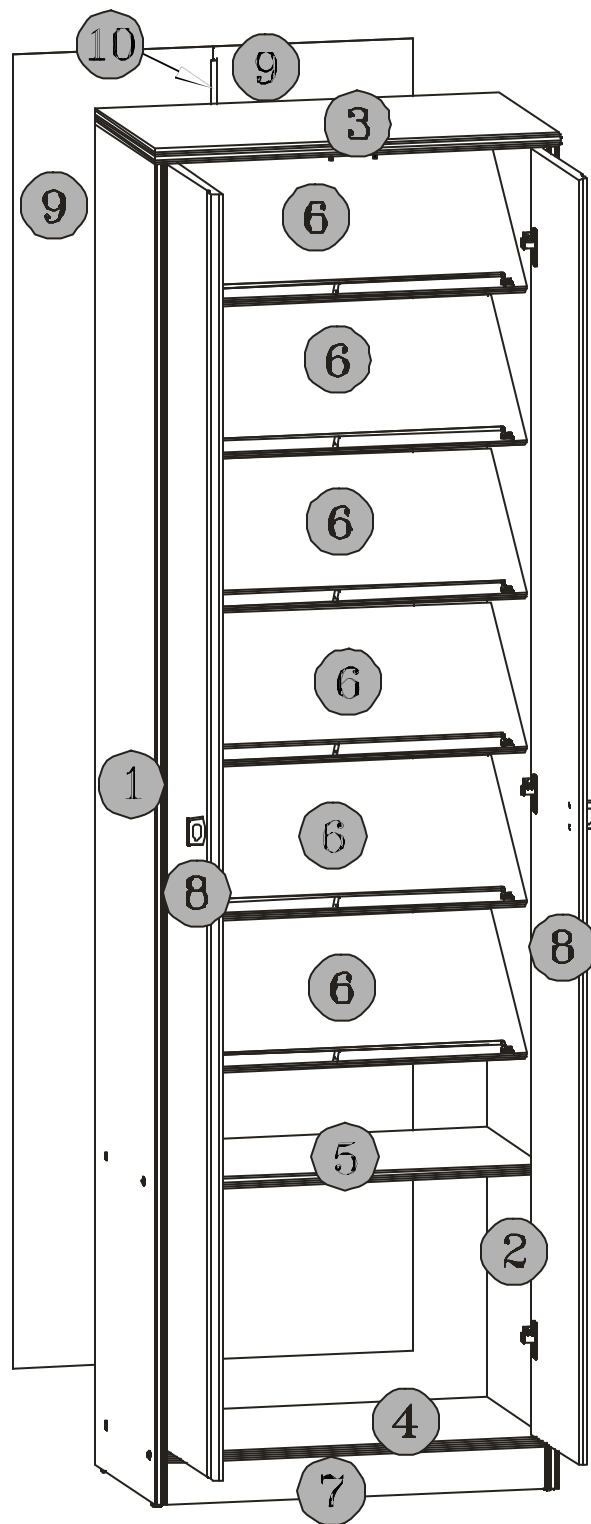

**INSTRUKCJA MONTAZU
FITTING-UP INSTRUCTION
AUFBAUANLEITUNG**

**POP System
kpb/19/6**

Producent:
BLACKREDWHITES.A.
UL.KRZESZOWSKA63
23-400BILGORAJ

POP System

kpb/19/6

Symbol/elementu	Wymiary	Kod
Element symbol	Measurements	Code
Elementeszeichen	Ausmaß	Kode
1	1958x355	SK1-1118
2	1958x355	SK1-1119
3	600x360	SK1-235
4	562x351	SK1-395
5	562x330	SK1-396
6	562x280	SK1-397
7	562x60	SK1-452
8	1876x278	SK1-043
9	1915x296	SK1-921
10	1880	LH-1880

Paczki:/Packages:/Paketen:
 Korpus/Body/Möbelkorps
 Fronty /Fronts /Möbelfronten
 Akcesoria /Accessories /Zubehör

Podczas montażu
postępowac
zgodnie z instrukcją.

While assembling
follow
the instruction.

4 kpb/19/6

5 kpb/19/6

Podczas montażu
postępować
zgodnie z instrukcją.

While assembling
follow
the instruction.

Montage laut
der Aufbauanleitung
durchführen.

Korpus /Body /Möbelkorps

Fronty/Fronts/ Möbelfronten

Montage laut
der Aufbauanleitung
durchführen.

1 kpb/19/6

2 kpb/19/6

3 kpb/19/6