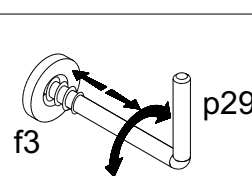

BLACK RED WHITE
POP SYSTEM
kpb/8/7

Paczki:/Packages:/Paketen:

Korpus1 /Body1 /Möbelkorps1
Akcesoria2 /Accessories2 /Zubehör2
Fronty3 /Fronts3 /Möbelfronten3

Korpus1 /Body1 /Möbelkorps1

Fronty3 /Fronts3 /Möbelfronten3

Symbol elementu Element symbol Elementeszeichen	Wymiary Measurements Ausmaß	Kod Code Kode
1	854x165	SK1-1140/A
2	854x165	SK1-1141/A
3	760x170	SK1-241
4	722x161	SK1-1315
5	722x60	SK1-472
6	711x140	SK1-473
7	711x65	SK1-474
8	718x380	SK1-050/A
9	810x375	SK1-933
10	810x375	SK1-934
11	778x14	lh-778

Do montażu potrzebne są:
You need for fitting-up:
Zur Montage werden Sie brauchen:

Akcesoria2 /Accessories2 /Zubehör2

Podczas montażu
postępować
zgodnie z instrukcją.

While assembling
follow
the instruction.

Montage laut
der Aufbauanleitung
durchführen.

12 kpb/8/7

13 kpb/8/7