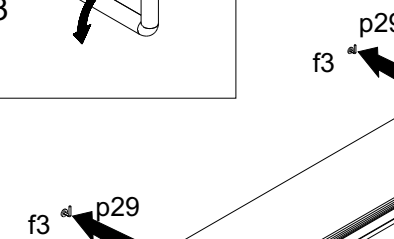

Symbol elementu Element symbol Elementeszeichen	Wymiary Measurements Ausmaß	Kod Code Kode
1	854x165	SK1-1140/A
2	854x165	SK1-1141/A
3	760x170	SK1-241
4	722x161	SK1-1315
5	722x60	SK1-472
6	711x140	SK1-473
7	711x65	SK1-474
8	718x380	SK1-050/A
9	810x375	SK1-933
10	810x375	SK1-934
11	778x14	lh-778

Do montażu potrzebne są:
You need for fitting-up:
Zur Montage werden Sie brauchen:

Akcesoria2 /Accessories2 /Zubehör2

Podczas montażu
postępować
zgodnie z instrukcją.

While assembling
follow
the instruction.

Montage laut
der Aufbauanleitung
durchführen.

12 kpb/8/7

13 kpb/8/7

Podczas montażu
postępować
zgodnie z instrukcją.

While assembling
follow
the instruction.

Montage laut
der Aufbauanleitung
durchführen.

10 kpb/8/7