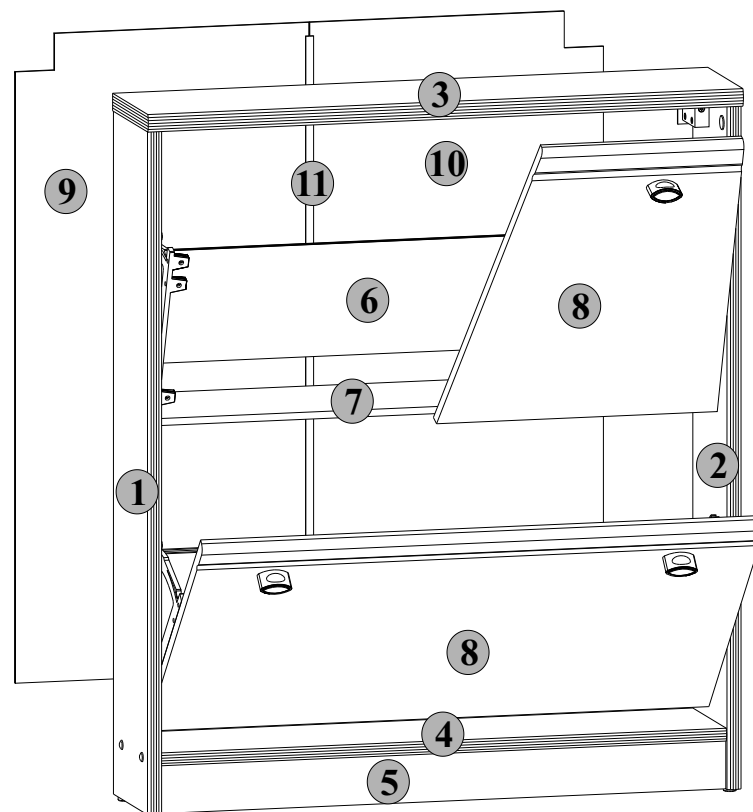

INSTRUKCJA MONTAŻU
FITTING-UP INSTRUCTION
AUFBAUANLEITUNG

POP SYSTEM

kpb/8/7

BLACK RED WHITE

BLACK RED WHITE S.A.
UL. KRZESZOWSKA 63
23-400 BIŁGORAJ

e-mail: brw@brw.com.pl, <http://www.brw.com.pl>.

76/17,5/88,5 cm

BLACK RED WHITE
POP SYSTEM
kpb/8/7

Paczki:/Packages:/Paketen:

Korpus1 /Body1 /Möbelkorps1
Akcesoria2 /Accessories2 /Zubehör2
Fronty3 /Fronts3 /Möbelfronten3

Korpus1 /Body1 /Möbelkorps1

Fronty3 /Fronts3 /Möbelfronten3

Symbol elementu Element symbol Elementeszeichen	Wymiary Measurements Ausmaß	Kod Code Kode
1	854x165	SK1-1140/A
2	854x165	SK1-1141/A
3	760x170	SK1-241
4	722x161	SK1-1315
5	722x60	SK1-472
6	711x140	SK1-473
7	711x65	SK1-474
8	718x380	SK1-050/A
9	810x375	SK1-933
10	810x375	SK1-934
11	778x14	lh-778