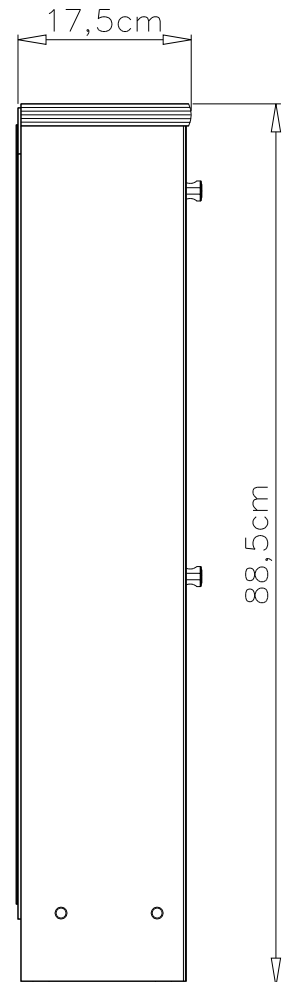

INSTRUKCJA MONTAŻU
FITTING-UP INSTRUCTION
AUFBAUANLEITUNG

POP SYSTEM

kpb/8/7

BLACK RED WHITE

BLACK RED WHITE S.A.
UL. KRZESZOWSKA 63
23-400 BIŁGORAJ

e-mail: brw@brw.com.pl, <http://www.brw.com.pl>.

76/17,5/88,5 cm

BLACK RED WHITE
POP SYSTEM
kpb/8/7

Paczki:/Packages:/Paketen:

Korpus1 /Body1 /Möbelkorps1
Akcesoria2 /Accessories2 /Zubehör2
Fronty3 /Fronts3 /Möbelfronten3

Korpus1 /Body1 /Möbelkorps1

Fronty3 /Fronts3 /Möbelfronten3

Symbol elementu Element symbol Elementeszeichen	Wymiary Measurements Ausmaß	Kod Code Kode
1	854x165	SK1-1140/A
2	854x165	SK1-1141/A
3	760x170	SK1-241
4	722x161	SK1-1315
5	722x60	SK1-472
6	711x140	SK1-473
7	711x65	SK1-474
8	718x380	SK1-050/A
9	810x375	SK1-933
10	810x375	SK1-934
11	778x14	lh-778

Montage laut
der Aufbauanleitung
durchführen.

12 kpb/8/7

13 kpb/8/7

Podczas montażu
postępować
zgodnie z instrukcją.

While assembling
follow
the instruction.

Montage laut
der Aufbauanleitung
durchführen.

10 kpb/8/7