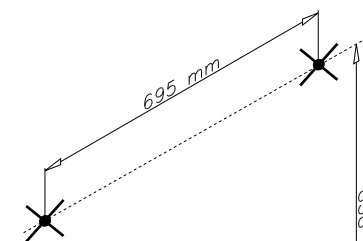

BLACK RED WHITE
POP SYSTEM
kpb/8/7

Paczki:/Packages:/Paketen:

Korpus1 /Body1 /Möbelkorps1
Akcesoria2 /Accessories2 /Zubehör2
Fronty3 /Fronts3 /Möbelfronten3

Korpus1 /Body1 /Möbelkorps1

Fronty3 /Fronts3 /Möbelfronten3

Symbol elementu Element symbol Elementeszeichen	Wymiary Measurements Ausmaß	Kod Code Kode
1	854x165	SK1-1140/A
2	854x165	SK1-1141/A
3	760x170	SK1-241
4	722x161	SK1-1315
5	722x60	SK1-472
6	711x140	SK1-473
7	711x65	SK1-474
8	718x380	SK1-050/A
9	810x375	SK1-933
10	810x375	SK1-934
11	778x14	lh-778

Do montażu potrzebne są:
You need for fitting-up:
Zur Montage werden Sie brauchen:

Akcesoria2 /Accessories2 /Zubehör2

Podczas montażu
postępować
zgodnie z instrukcją.

While assembling
follow
the instruction.

Montage laut
der Aufbauanleitung
durchführen.

12 kpb/8/7

13 kpb/8/7