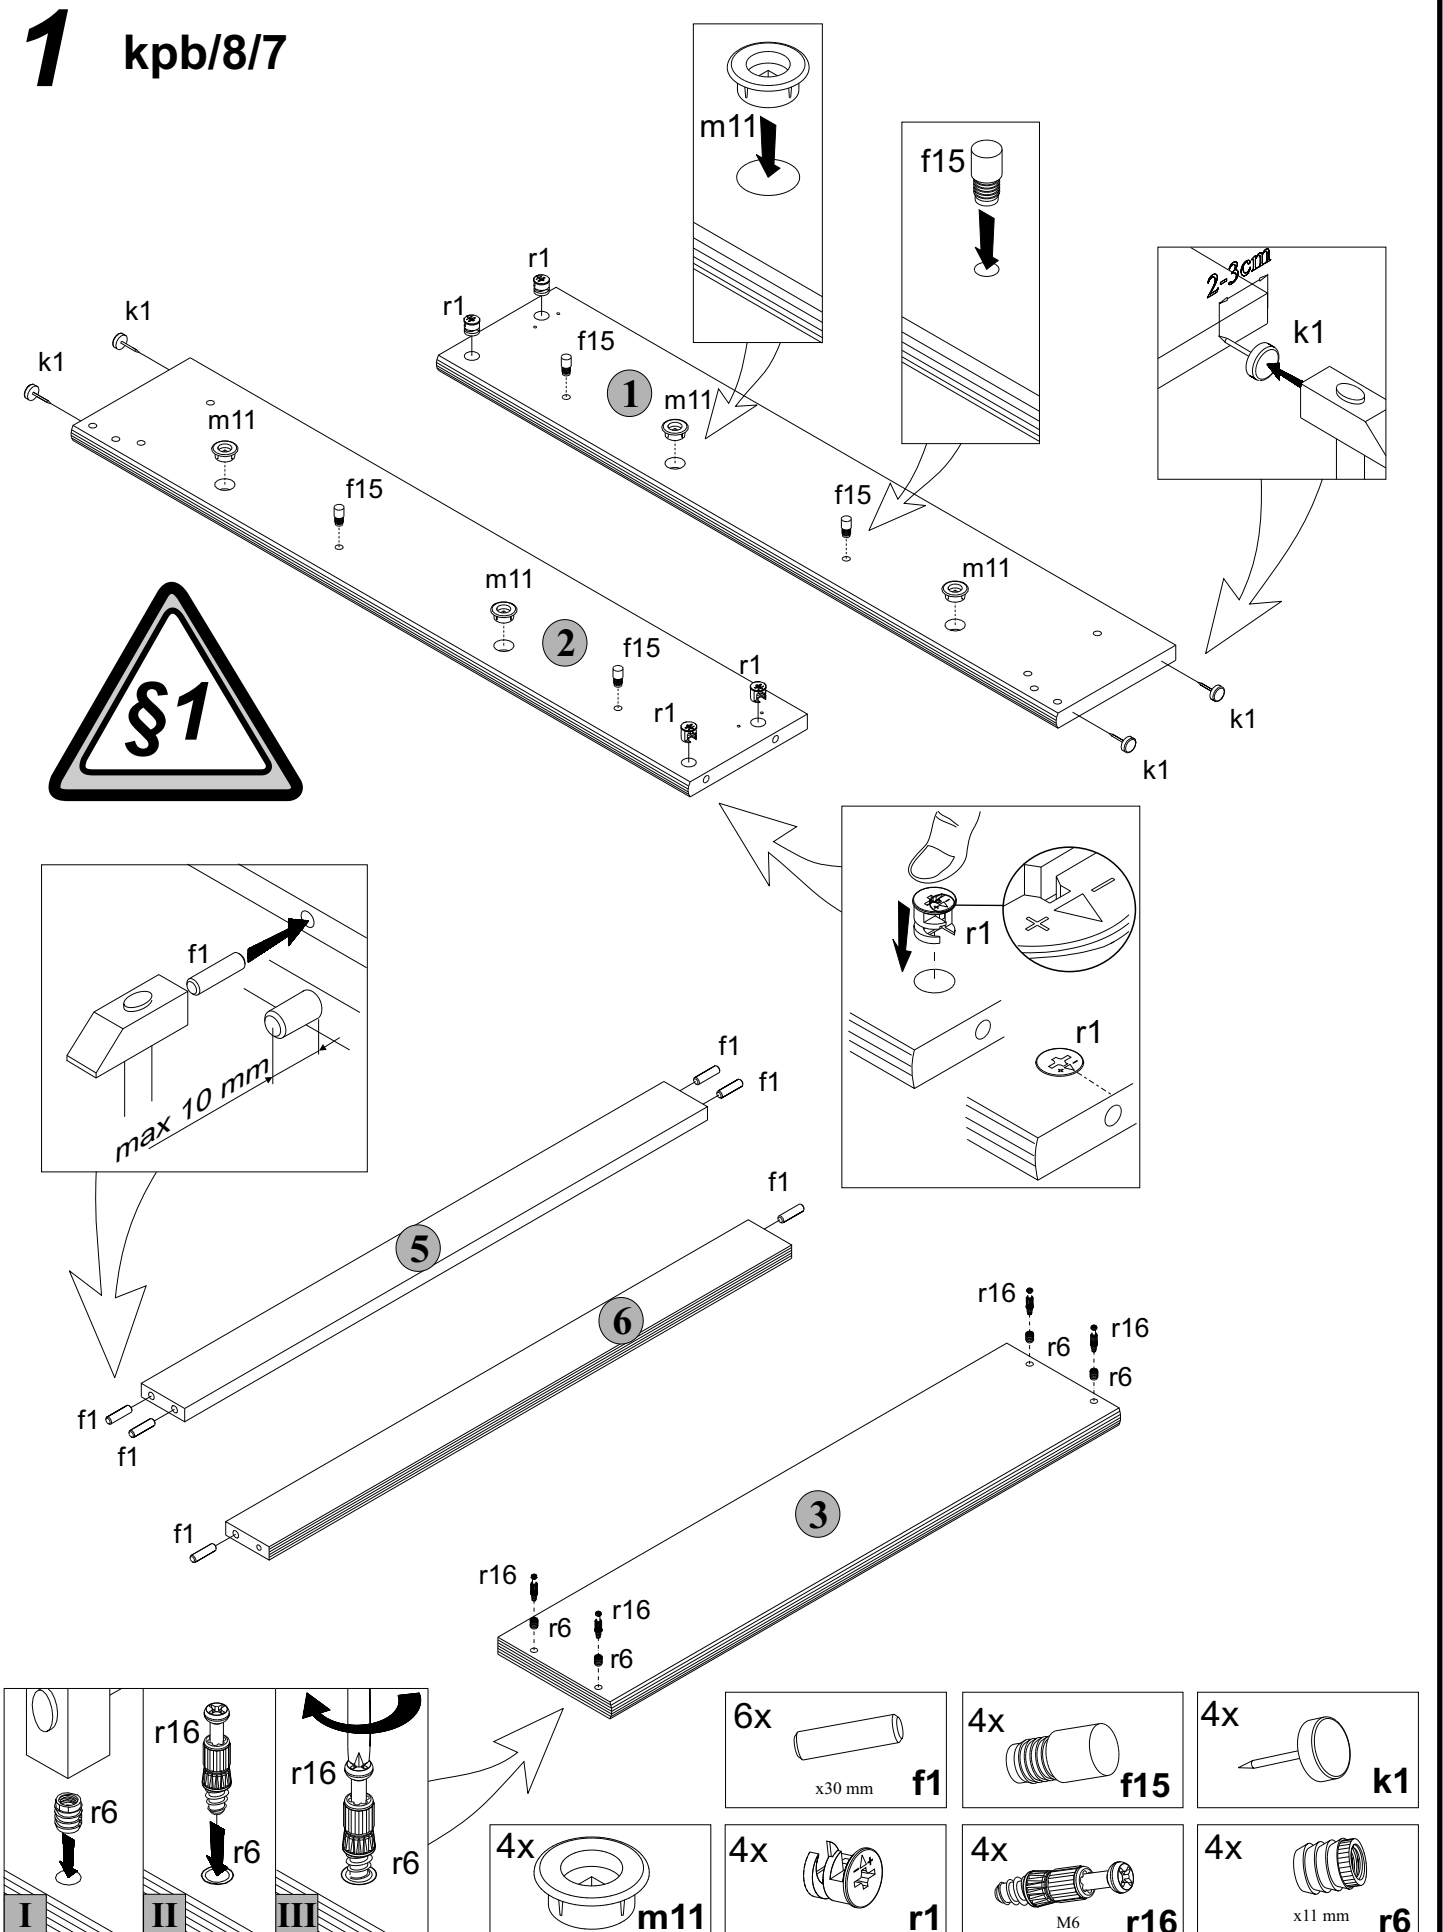

Podczas montażu
postępować
zgodnie z instrukcją.

While assembling
follow
the instruction.

Montage laut
der Aufbauanleitung
durchführen.

10 kpb/8/7

11 kpb/8/7

Podczas montażu
postępować
zgodnie z instrukcją.

While assembling
follow
the instruction.

Montage laut
der Aufbauanleitung
durchführen.

1 kpb/8/7