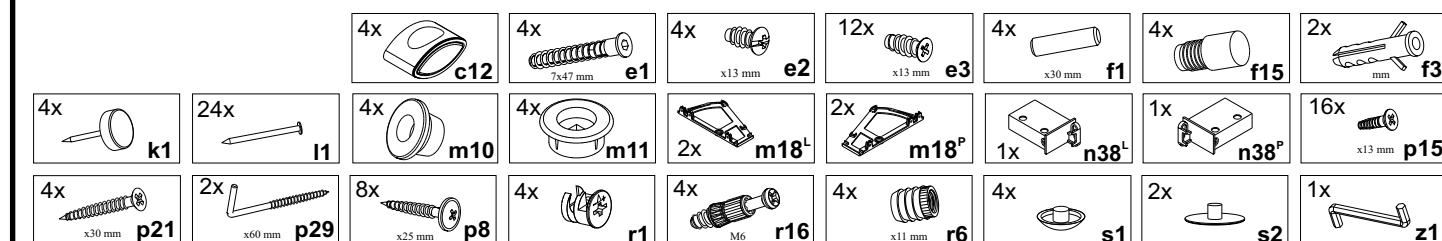

Akcesoria2 /Accessories2 /Zubehör2