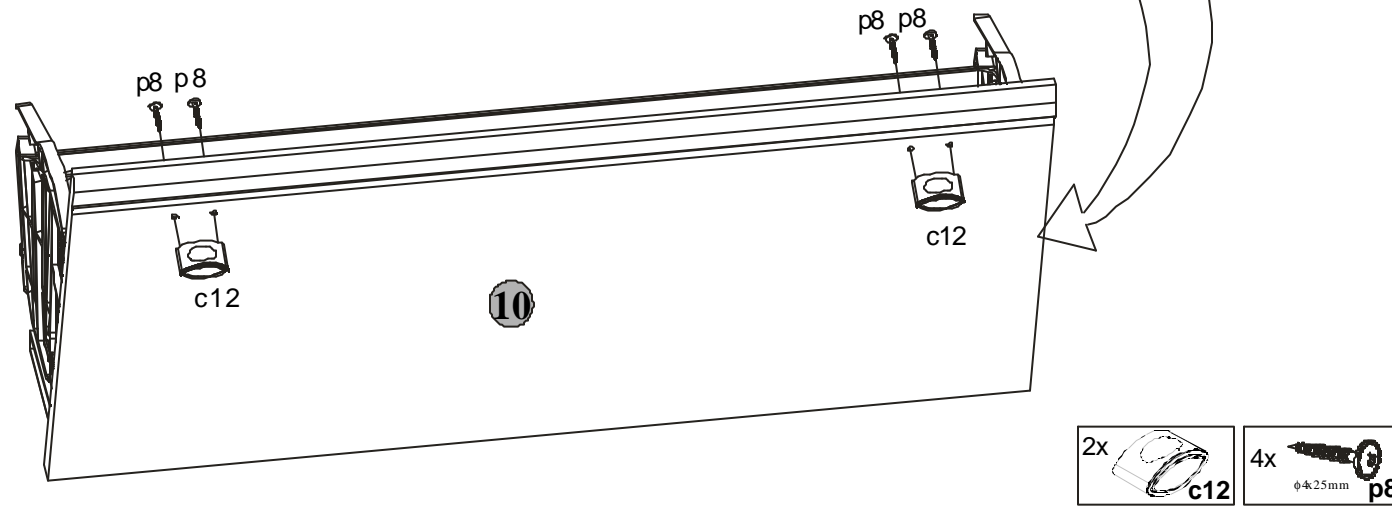

Podczas montażu
postępować
zgodnie z instrukcją.

While assembling
follow
the instruction.

Montage laut
der Aufbauanleitung
durchführen.

8 kpbt/5/8

INSTRUKCJA MONTAŻU FITTING-UP INSTRUCTION AUFBAUANLEITUNG

POP System kpbt/5/8

Producent:
BLACKREDWHITES.A.
UL. KRZESZOWSKA 63
23-400 BILGORAJ

84x29,5x52 /cm/

9 kpbt/5/8

POP System

kpbt/5/8

Paczki:/Packages:/Paketen:

Korpus /Body /Möbelkorps
 Fronty /Fronts/Möbelfronten
 Akcesoria/Accessories /Zubehör

Symbolelementu	Wymiary	Kod
Elementsymbol	Measurements	Code
Elementeszeichen	Ausmaß	Kode
1	491x285	SK1-1163
2	491x285	SK1-1164
3	840x290	SK1-240
4	802x261	SK1-1314
5	802x60	SK1-468
6	776x110	SK1-496
7	776x110	SK1-497
8	832x250	SK1-930
9	800x14	lh-800
10	798x420	SK1-054