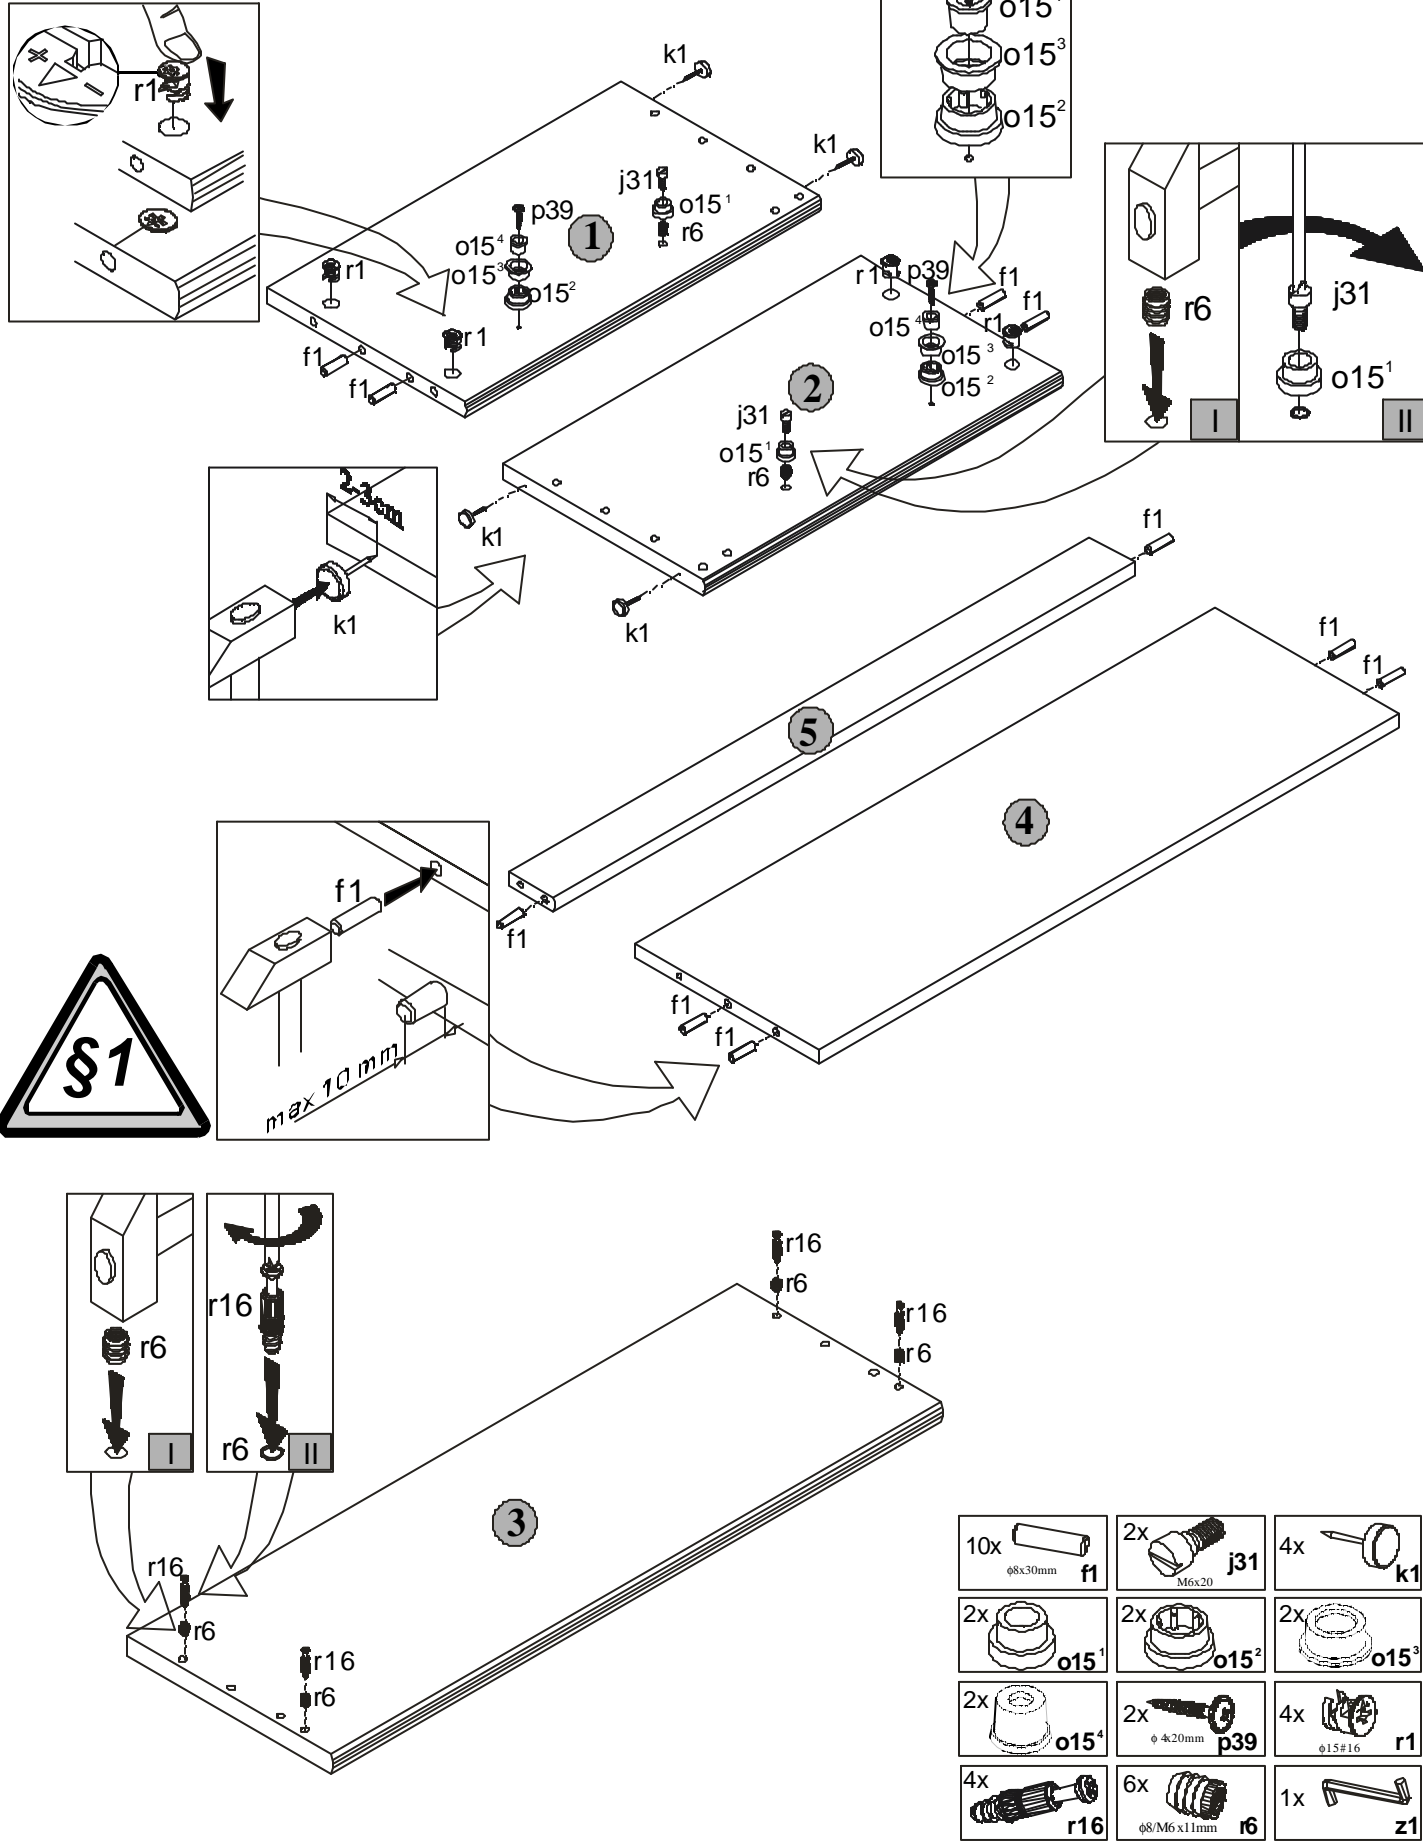

Podczas montażu
postępowac
zgodnie z instrukcją.

While assembling
follow
the instruction.

Montage laut
der Aufbauanleitung
durchführen.

1 kpbt/5/8