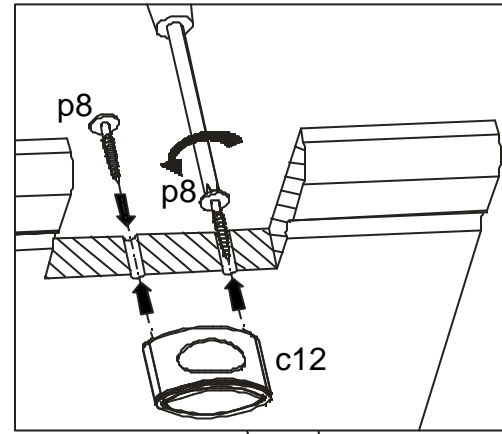

Podczas montażu
postępować
zgodnie z instrukcją.

While assembling
follow
the instruction.

Montage laut
der Aufbauanleitung
durchführen.

8 kpbt/5/8

INSTRUKCJA MONTAŻU FITTING-UP INSTRUCTION AUFBAUANLEITUNG

POP System kpbt/5/8

Producent:
BLACKREDWHITES.A.
UL. KRZESZOWSKA 63
23-400 BILGORAJ

84x29,5x52 /cm/

9 kpbt/5/8

POP System

kpbt/5/8

Paczki:/Packages:/Paketen:

Korpus /Body /Möbelkorps
 Fronty /Fronts/Möbelfronten
 Akcesoria/Accessories /Zubehör

Symbolelementu	Wymiary	Kod
Elementsymbol	Measurements	Code
Elementeszeichen	Ausmaß	Kode
1	491x285	SK1-1163
2	491x285	SK1-1164
3	840x290	SK1-240
4	802x261	SK1-1314
5	802x60	SK1-468
6	776x110	SK1-496
7	776x110	SK1-497
8	832x250	SK1-930
9	800x14	lh-800
10	798x420	SK1-054