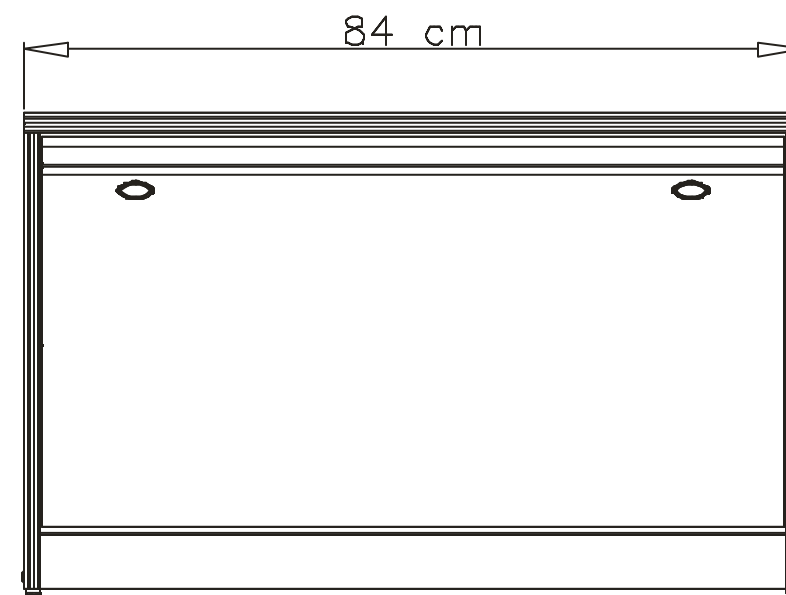

POP System kpbt/5/8

Producent:
BLACKREDWHITES.A.
UL. KRZESZOWSKA 63
23-400 BILGORAJ

84x29,5x52 /cm/

9 kpbt/5/8

POP System

kpbt/5/8

Paczki:/Packages:/Paketen:

Korpus /Body /Möbelkorps
 Fronty /Fronts/Möbelfronten
 Akcesoria/Accessories /Zubehör

Symbolelementu	Wymiary	Kod
Elementsymbol	Measurements	Code
Elementeszeichen	Ausmaß	Kode
1	491x285	SK1-1163
2	491x285	SK1-1164
3	840x290	SK1-240
4	802x261	SK1-1314
5	802x60	SK1-468
6	776x110	SK1-496
7	776x110	SK1-497
8	832x250	SK1-930
9	800x14	lh-800
10	798x420	SK1-054