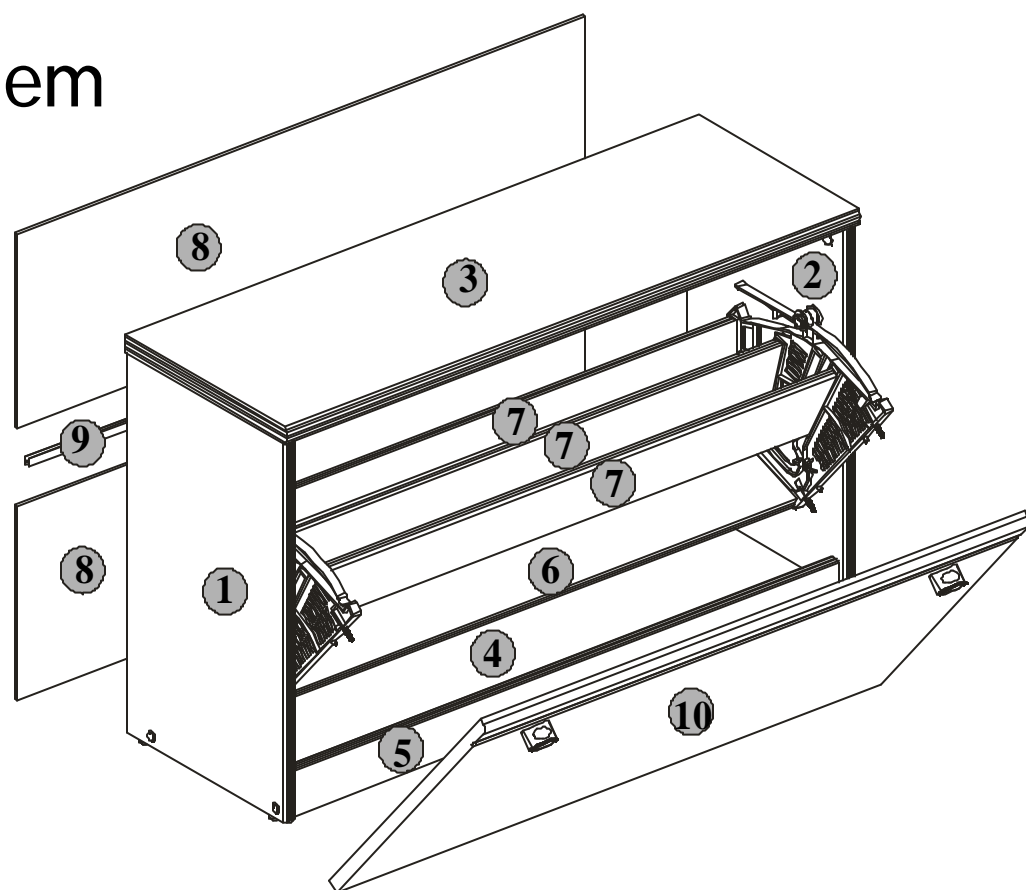

Podczas montażu
postępować
zgodnie z instrukcją.

While assembling
follow
the instruction.

Montage laut
der Aufbauanleitung
durchführen.

8 kpbt/5/8

INSTRUKCJA MONTAŻU FITTING-UP INSTRUCTION AUFBAUANLEITUNG

POP System kpbt/5/8

Producent:
BLACKREDWHITES.A.
UL. KRZESZOWSKA 63
23-400 BILGORAJ

84x29,5x52 /cm/

9 kpbt/5/8

POP System

kpbt/5/8

Paczki:/Packages:/Paketen:

Korpus /Body /Möbelkorps
 Fronty /Fronts/Möbelfronten
 Akcesoria/Accessories /Zubehör

Symbolelementu	Wymiary	Kod
Elementsymbol	Measurements	Code
Elementeszeichen	Ausmaß	Kode
1	491x285	SK1-1163
2	491x285	SK1-1164
3	840x290	SK1-240
4	802x261	SK1-1314
5	802x60	SK1-468
6	776x110	SK1-496
7	776x110	SK1-497
8	832x250	SK1-930
9	800x14	lh-800
10	798x420	SK1-054