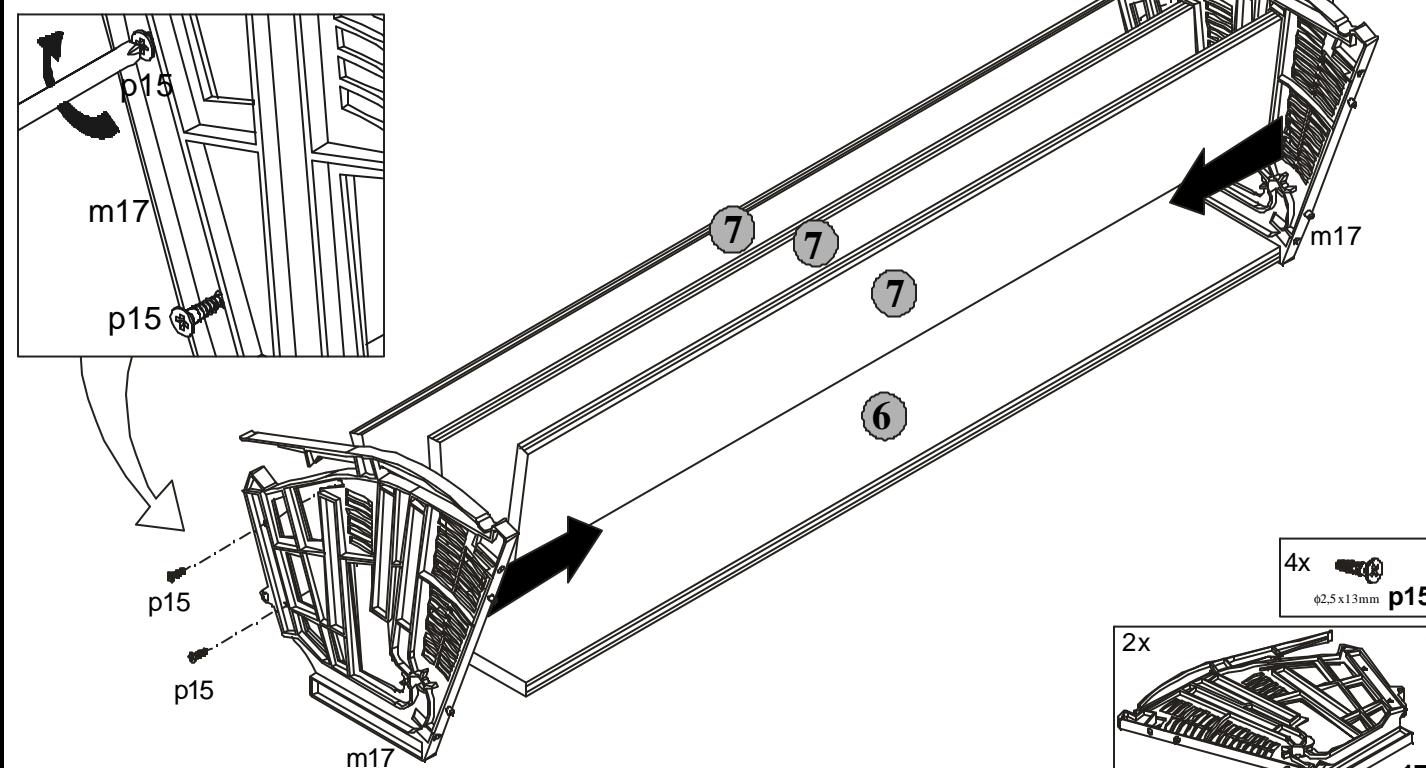

POP System

kpbt/5/8

Paczki:/Packages:/Paketen:

Korpus /Body /Möbelkorps
Fronty /Fronts/Möbelfronten
Akcesoria/Accessories /Zubehör

Symbolelementu	Wymiary	Kod
Elementsymbol	Measurements	Code
Elementeszeichen	Ausmaß	Kode
1	491x285	SK1-1163
2	491x285	SK1-1164
3	840x290	SK1-240
4	802x261	SK1-1314
5	802x60	SK1-468
6	776x110	SK1-496
7	776x110	SK1-497
8	832x250	SK1-930
9	800x14	lh-800
10	798x420	SK1-054

Akcesoria/Accessories/Zubehör

Domontazupotrzebnesa:
Youneedforfitting-up:
ZurMontagewerdenSiebrauchen:

Podczas montazu
postupowac
zgodniezinstrukcja.

Whileassembling
follow
theinstruction.

Montagelaut
derAufbauanleitung
durchführen.

6 kpbt/5/8

7 kpbt/5/8