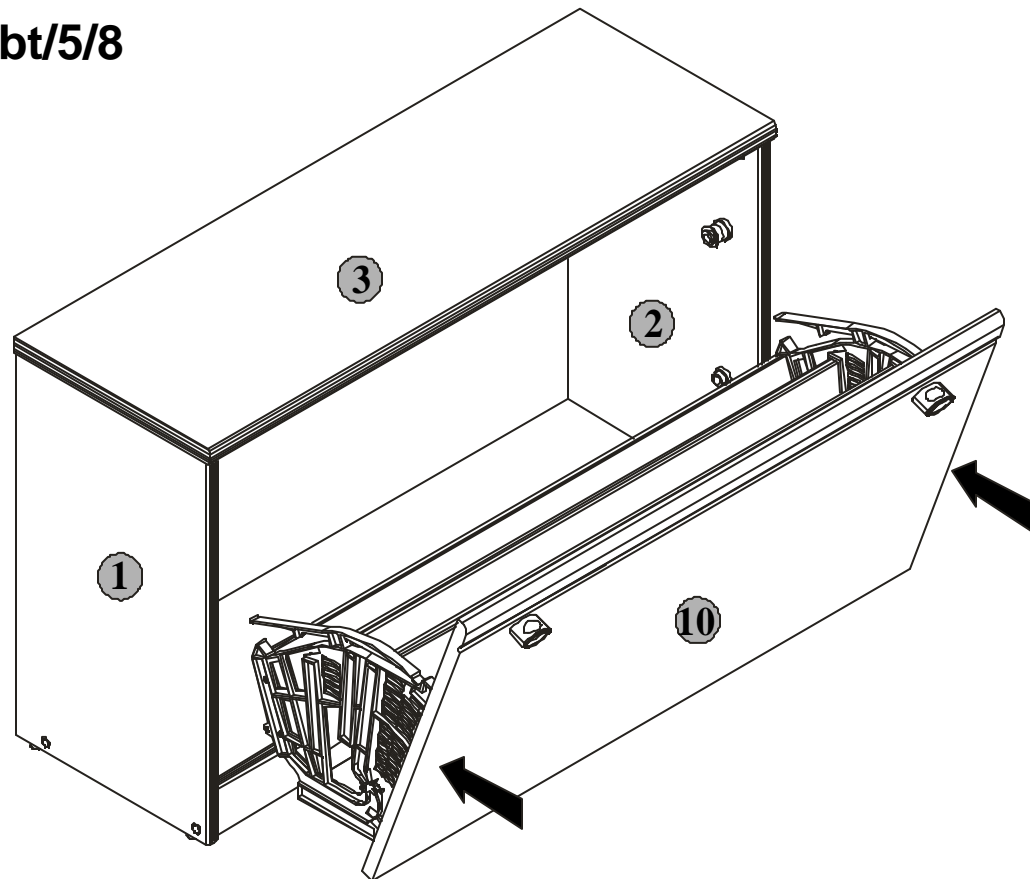

Podczas montażu
postępować
zgodnie z instrukcją.

While assembling
follow
the instruction.

Montage laut
der Aufbauanleitung
durchführen.

8 kpbt/5/8

INSTRUKCJA MONTAŻU FITTING-UP INSTRUCTION AUFBAUANLEITUNG

POP System kpbt/5/8

Producent:
BLACKREDWHITES.A.
UL. KRZESZOWSKA 63
23-400 BILGORAJ

84x29,5x52 /cm/

9 kpbt/5/8

POP System

kpbt/5/8

Paczki:/Packages:/Paketen:

Korpus /Body /Möbelkorps
 Fronty /Fronts/Möbelfronten
 Akcesoria/Accessories /Zubehör

Symbolelementu	Wymiary	Kod
Elementsymbol	Measurements	Code
Elementeszeichen	Ausmaß	Kode
1	491x285	SK1-1163
2	491x285	SK1-1164
3	840x290	SK1-240
4	802x261	SK1-1314
5	802x60	SK1-468
6	776x110	SK1-496
7	776x110	SK1-497
8	832x250	SK1-930
9	800x14	lh-800
10	798x420	SK1-054