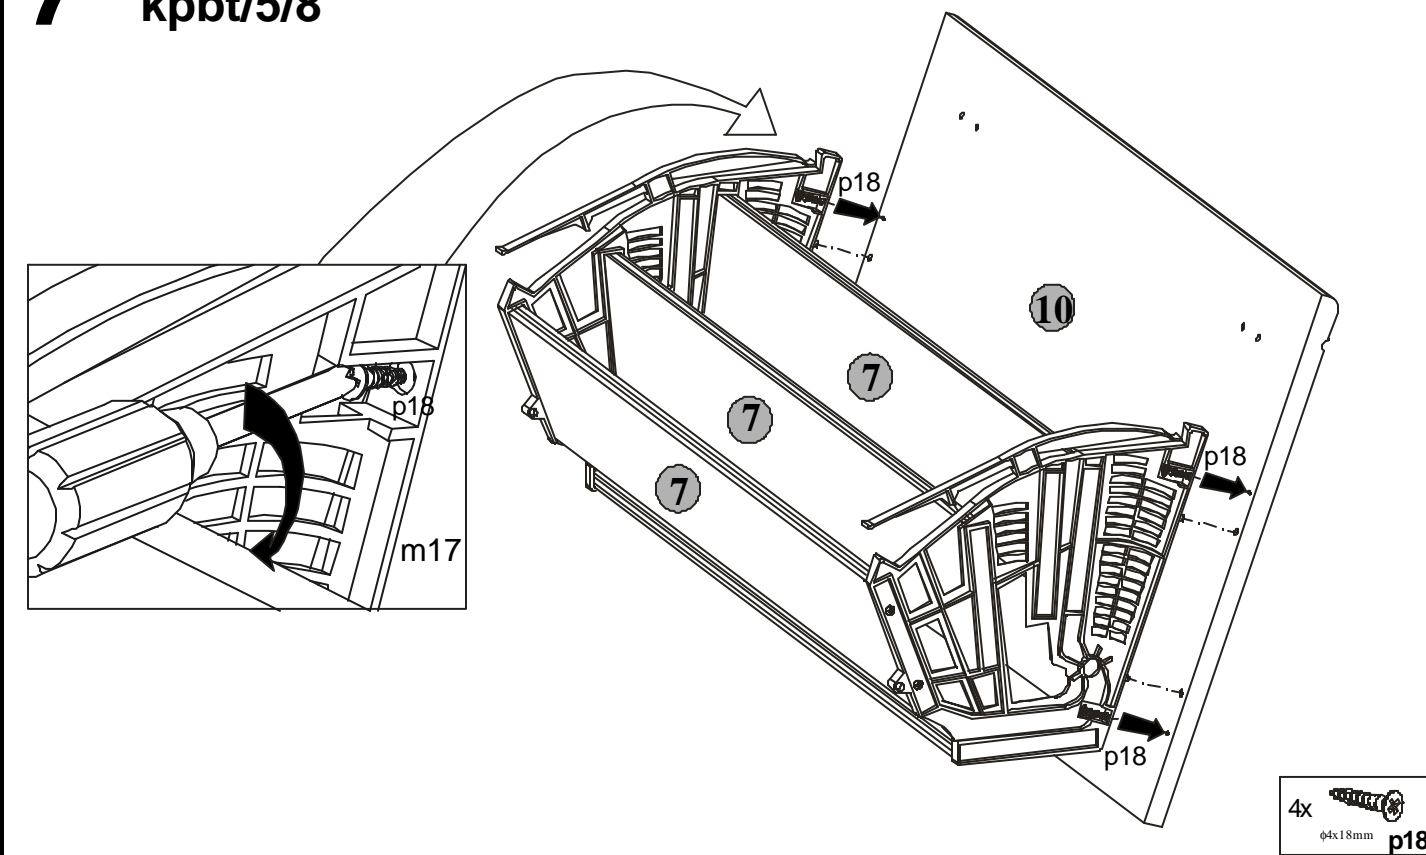

POP System

kpbt/5/8

Paczki:/Packages:/Paketen:

Korpus /Body /Möbelkorps
Fronty /Fronts/Möbelfronten
Akcesoria/Accessories /Zubehör

Symbolelementu	Wymiary	Kod
Elementsymbol	Measurements	Code
Elementeszeichen	Ausmaß	Kode
1	491x285	SK1-1163
2	491x285	SK1-1164
3	840x290	SK1-240
4	802x261	SK1-1314
5	802x60	SK1-468
6	776x110	SK1-496
7	776x110	SK1-497
8	832x250	SK1-930
9	800x14	lh-800
10	798x420	SK1-054

Akcesoria/Accessories/Zubehör

Domontazupotrzebnesa:
Youneedforfitting-up:
ZurMontagewerdenSiebrauchen:

Podczas montazu
postupowac
zgodniezinstrukcja.

Whileassembling
follow
theinstruction.

Montagelaut
derAufbauanleitung
durchführen.

6 kpbt/5/8

7 kpbt/5/8