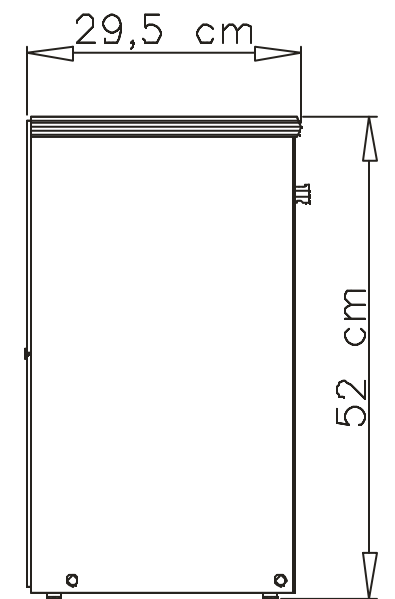

Podczas montażu
postępować
zgodnie z instrukcją.

While assembling
follow
the instruction.

Montage laut
der Aufbauanleitung
durchführen.

8 kpbt/5/8

INSTRUKCJA MONTAŻU FITTING-UP INSTRUCTION AUFBAUANLEITUNG

POP System kpbt/5/8

Producent:
BLACKREDWHITES.A.
UL. KRZESZOWSKA 63
23-400 BILGORAJ

84x29,5x52 /cm/

9 kpbt/5/8

POP System

kpbt/5/8

Paczki:/Packages:/Paketen:

Korpus /Body /Möbelkorps
 Fronty /Fronts/Möbelfronten
 Akcesoria/Accessories /Zubehör

Symbolelementu	Wymiary	Kod
Elementsymbol	Measurements	Code
Elementeszeichen	Ausmaß	Kode
1	491x285	SK1-1163
2	491x285	SK1-1164
3	840x290	SK1-240
4	802x261	SK1-1314
5	802x60	SK1-468
6	776x110	SK1-496
7	776x110	SK1-497
8	832x250	SK1-930
9	800x14	lh-800
10	798x420	SK1-054