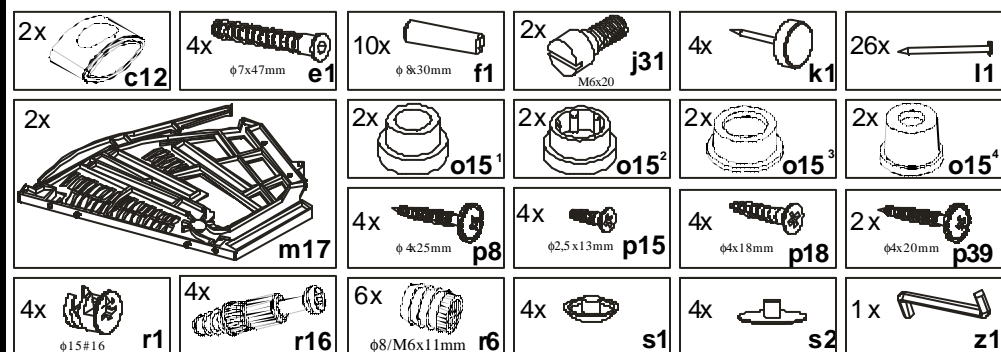

Akcesoria/Accessories/Zubehör