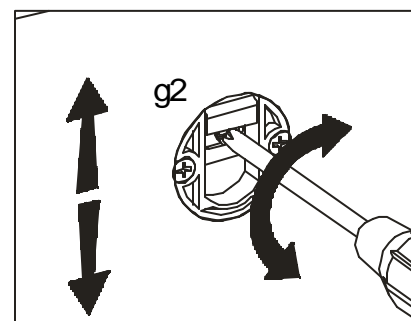

6 kpo 3/11

INSTRUKCJA MONTAZU FITTING-UP INSTRUCTION AUFBAUANLEITUNG

POP System

kpo/3/11

Producent:
BLACKREDWHITES.A.
UL. KRZESZOWSKA63
23-400BILGORAJ

109,5 x 26,5 x 32 /cm/

POP System

kpo/3/11

Paczki:/Packages:/Paketen:
 Korpus / Body / Möbelkorps
 Akcesoria/Accessories/Zubehör

Korpus /Body /Möbelkorps

Symbolelementu Elementsymbol Elementeszeichen	Wymiary Measurements Ausmaß	Kod Code Kode
1	318x261	SK1-176
2	220x236	SK1-169
3	1058x240	SK1-358
4	1058x240	SK1-375
5	1058x80	SK1-418
6	1058x80	SK1-433