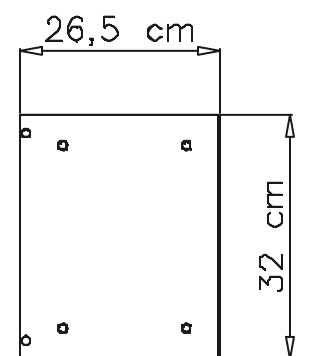

6 kpo 3/11

INSTRUKCJA MONTAZU FITTING-UP INSTRUCTION AUFBAUANLEITUNG

POP System

kpo/3/11

Producent:
BLACKREDWHITES.A.
UL. KRZESZOWSKA63
23-400BILGORAJ

109,5 x 26,5 x 32 /cm/

POP System

kpo/3/11

Paczki:/Packages:/Paketen:
 Korpus / Body / Möbelkorps
 Akcesoria/Accessories/Zubehör

Korpus /Body /Möbelkorps

Symbolelementu Elementsymbol Elementeszeichen	Wymiary Measurements Ausmaß	Kod Code Kode
1	318x261	SK1-176
2	220x236	SK1-169
3	1058x240	SK1-358
4	1058x240	SK1-375
5	1058x80	SK1-418
6	1058x80	SK1-433

3 kpo/3/11

4x  e1
4x φ7x47mm

1x  z1