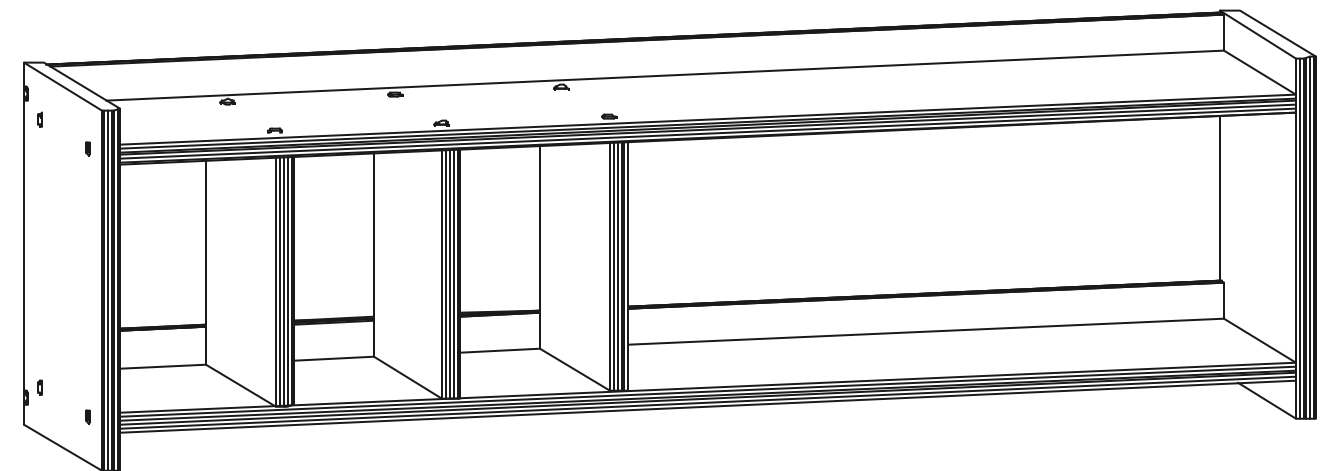

6 kpo 3/11

INSTRUKCJA MONTAZU FITTING-UP INSTRUCTION AUFBAUANLEITUNG

POP System

kpo/3/11

Producent:
BLACKREDWHITES.A.
UL. KRZESZOWSKA63
23-400BILGORAJ

109,5 x 26,5 x 32 /cm/

POP System

kpo/3/11

Paczki:/Packages:/Paketen:
 Korpus / Body / Möbelkorps
 Akcesoria/Accessories/Zubehör

Korpus /Body /Möbelkorps

Symbolelementu Elementsymbol Elementeszeichen	Wymiary Measurements Ausmaß	Kod Code Kode
1	318x261	SK1-176
2	220x236	SK1-169
3	1058x240	SK1-358
4	1058x240	SK1-375
5	1058x80	SK1-418
6	1058x80	SK1-433