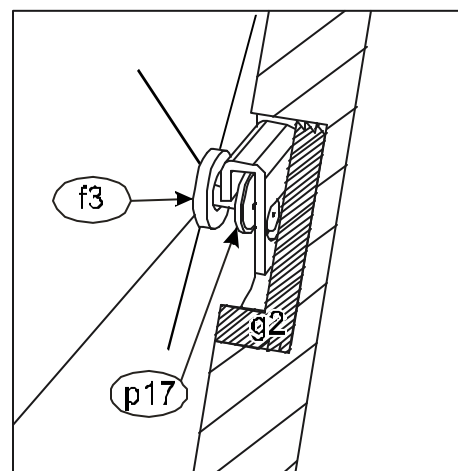

6 kpo 3/11

INSTRUKCJA MONTAZU FITTING-UP INSTRUCTION AUFBAUANLEITUNG

POP System

kpo/3/11

Producent:
BLACKREDWHITES.A.
UL. KRZESZOWSKA63
23-400BILGORAJ

109,5 x 26,5 x 32 /cm/

POP System

kpo/3/11

Paczki:/Packages:/Paketen:
 Korpus / Body / Möbelkorps
 Akcesoria/Accessories/Zubehör

Korpus /Body /Möbelkorps

Symbolelementu Elementsymbol Elementeszeichen	Wymiary Measurements Ausmaß	Kod Code Kode
1	318x261	SK1-176
2	220x236	SK1-169
3	1058x240	SK1-358
4	1058x240	SK1-375
5	1058x80	SK1-418
6	1058x80	SK1-433