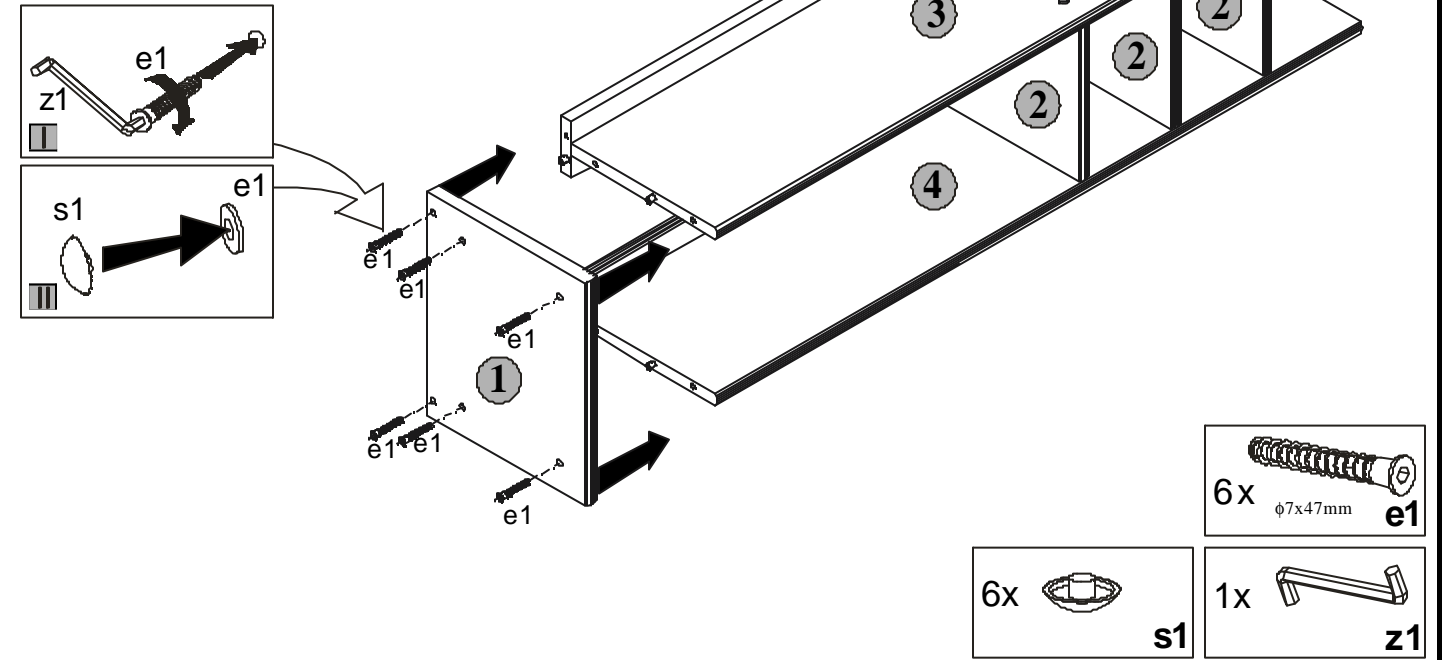

POP System

kpo/3/11

Paczki:/Packages:/Paketen:
Korpus / Body / Möbelkorps
Akcesoria/Accessories/Zubehör

Korpus /Body /Möbelkorps

Symbolelementu Elementsymbol Elementeszeichen	Wymiary Measurements Ausmaß	Kod Code Kode
1	318x261	SK1-176
2	220x236	SK1-169
3	1058x240	SK1-358
4	1058x240	SK1-375
5	1058x80	SK1-418
6	1058x80	SK1-433

Akcesoria/ Accessories/Zubehör

Domontazupotrzebnesa:
Youneedforfitting-up:
Zur MontagewerdenSiebrauchen:

Podczas montazu
postepowac
zgodniezinstrukcja.

Whileassembling
follow
theinstruction.

Montagelaut
derAufbauanleitung
durchführen.

4 kpo/3/11

5 kpo/3/11