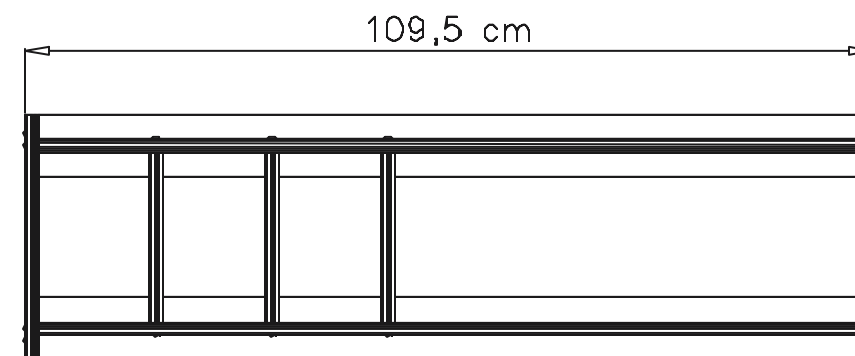

6 kpo 3/11

INSTRUKCJA MONTAZU FITTING-UP INSTRUCTION AUFBAUANLEITUNG

POP System

kpo/3/11

Producent:
BLACKREDWHITES.A.
UL. KRZESZOWSKA63
23-400BILGORAJ

109,5 x 26,5 x 32 /cm/

POP System

kpo/3/11

Paczki:/Packages:/Paketen:
 Korpus / Body / Möbelkorps
 Akcesoria/Accessories/Zubehör

Korpus /Body /Möbelkorps

Symbolelementu Elementsymbol Elementeszeichen	Wymiary Measurements Ausmaß	Kod Code Kode
1	318x261	SK1-176
2	220x236	SK1-169
3	1058x240	SK1-358
4	1058x240	SK1-375
5	1058x80	SK1-418
6	1058x80	SK1-433