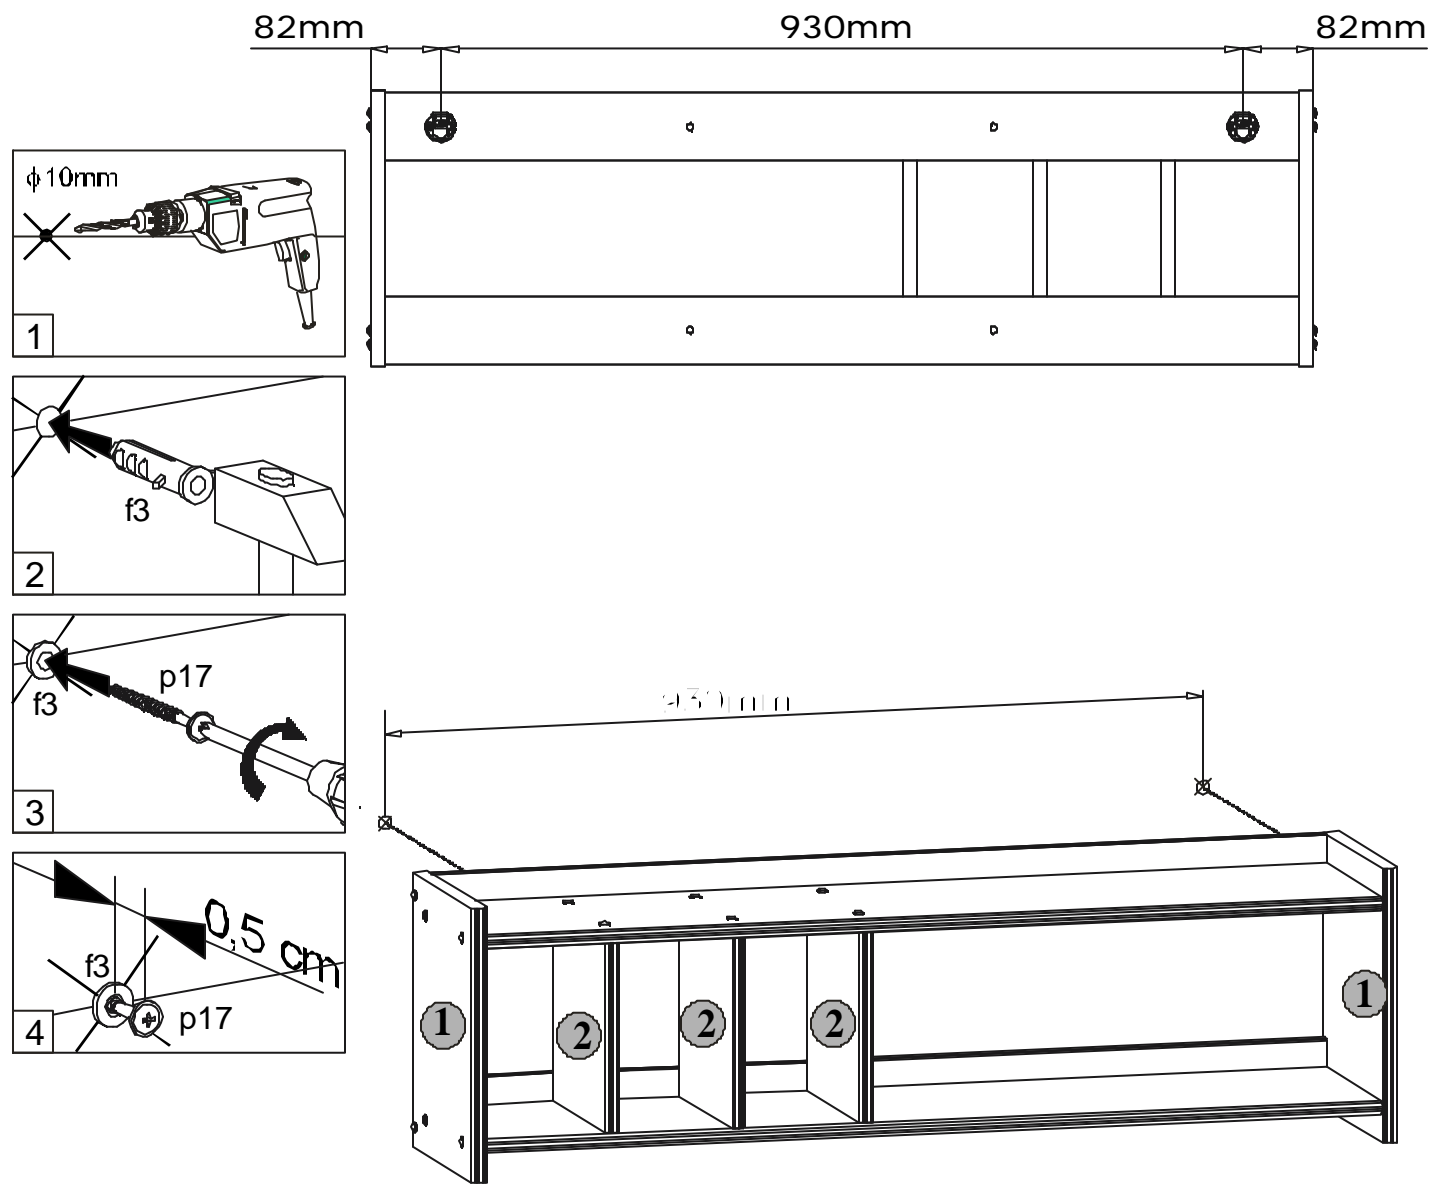

6 kpo 3/11

INSTRUKCJA MONTAZU FITTING-UP INSTRUCTION AUFBAUANLEITUNG

POP System

kpo/3/11

Producent:
BLACKREDWHITES.A.
UL. KRZESZOWSKA63
23-400BILGORAJ

109,5 x 26,5 x 32 /cm/

POP System

kpo/3/11

Paczki:/Packages:/Paketen:
 Korpus / Body / Möbelkorps
 Akcesoria/Accessories/Zubehör

Korpus /Body /Möbelkorps

Symbolelementu Elementsymbol Elementeszeichen	Wymiary Measurements Ausmaß	Kod Code Kode
1	318x261	SK1-176
2	220x236	SK1-169
3	1058x240	SK1-358
4	1058x240	SK1-375
5	1058x80	SK1-418
6	1058x80	SK1-433