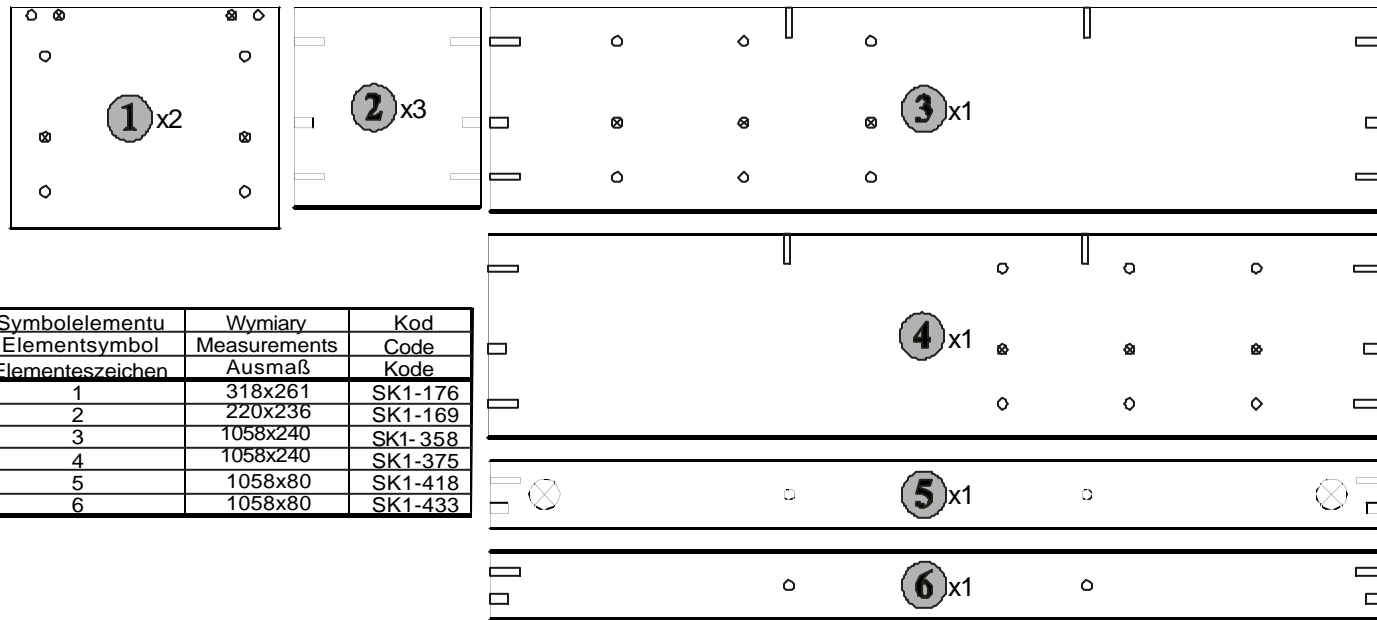

6 kpo 3/11

INSTRUKCJA MONTAZU FITTING-UP INSTRUCTION AUFBAUANLEITUNG

POP System

kpo/3/11

Producent:
BLACKREDWHITES.A.
UL. KRZESZOWSKA63
23-400BILGORAJ

109,5 x 26,5 x 32 /cm/

POP System

kpo/3/11

Paczki:/Packages:/Paketen:
 Korpus / Body / Möbelkorps
 Akcesoria/Accessories/Zubehör

Korpus /Body /Möbelkorps

Symbolelementu Elementsymbol Elementeszeichen	Wymiary Measurements Ausmaß	Kod Code Kode
1	318x261	SK1-176
2	220x236	SK1-169
3	1058x240	SK1-358
4	1058x240	SK1-375
5	1058x80	SK1-418
6	1058x80	SK1-433