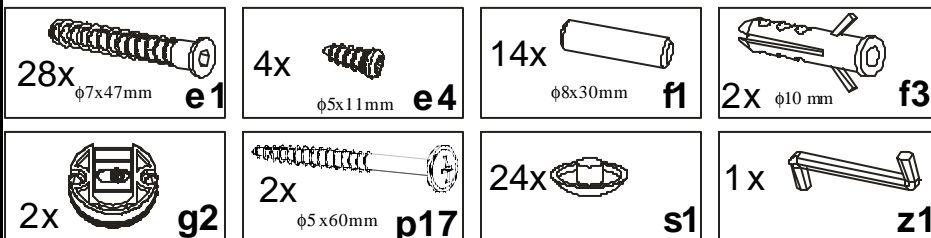

POP System

kpo/3/11

Paczki:/Packages:/Paketen:
Korpus / Body / Möbelkorps
Akcesoria/Accessories/Zubehör

Korpus /Body /Möbelkorps

Symbolelementu Elementsymbol Elementeszeichen	Wymiary Measurements Ausmaß	Kod Code Kode
1	318x261	SK1-176
2	220x236	SK1-169
3	1058x240	SK1-358
4	1058x240	SK1-375
5	1058x80	SK1-418
6	1058x80	SK1-433

Akcesoria/ Accessories/Zubehör

Domontazupotrzebnesa:
Youneedforfitting-up:
Zur MontagewerdenSiebrauchen:

Podczas montazu
postepowac
zgodniezinstrukcja.

Whileassembling
follow
theinstruction.

Montagelaut
derAufbauanleitung
durchführen.

4 kpo/3/11

5 kpo/3/11