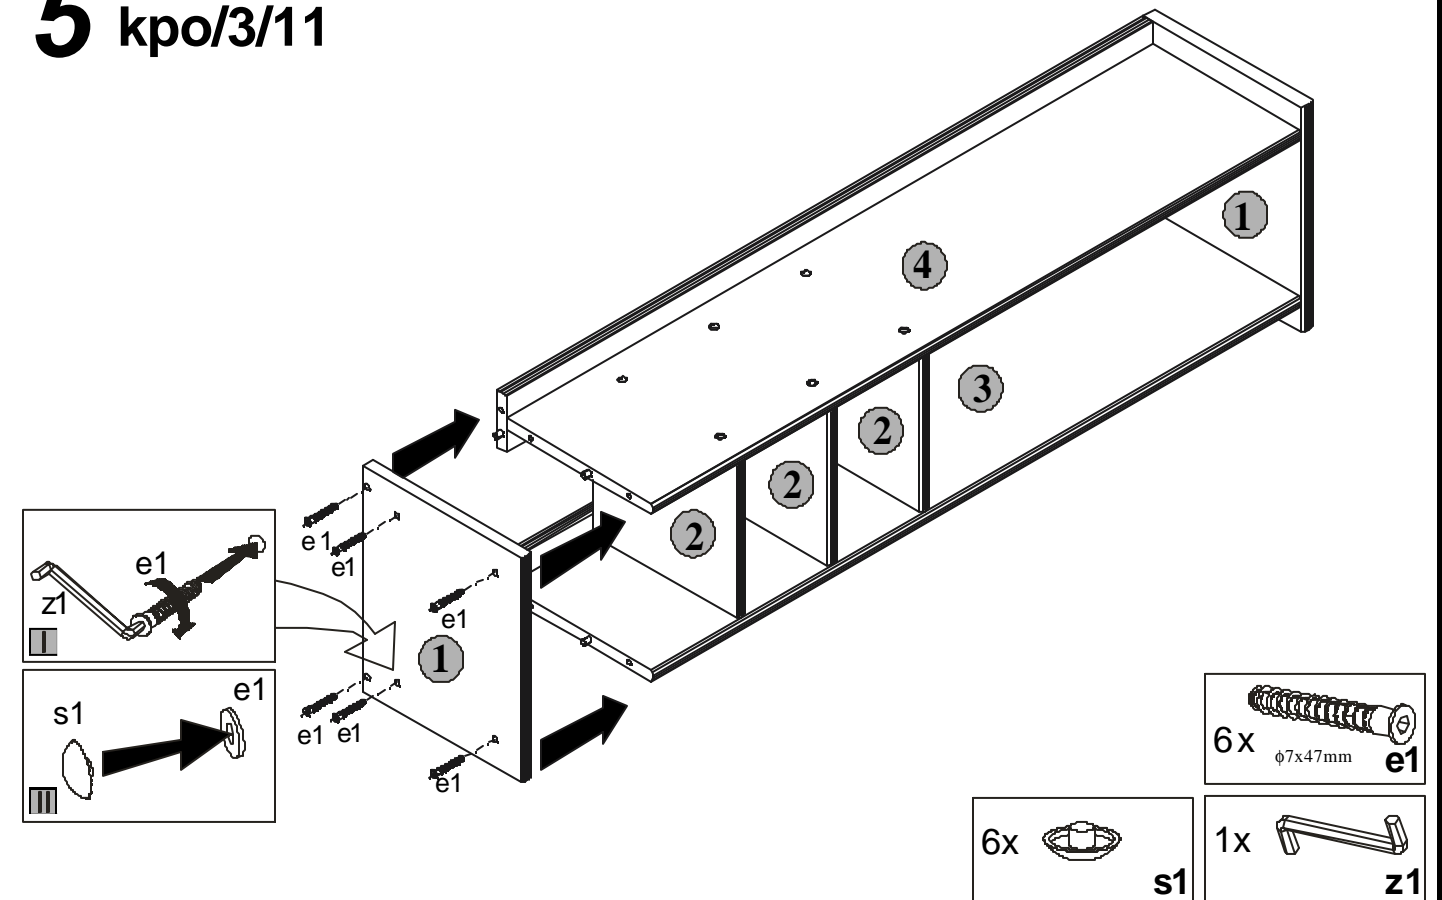

POP System

kpo/3/11

Paczki:/Packages:/Paketen:
Korpus / Body / Möbelkorps
Akcesoria/Accessories/Zubehör

Korpus /Body /Möbelkorps

Symbolelementu Elementsymbol Elementeszeichen	Wymiary Measurements Ausmaß	Kod Code Kode
1	318x261	SK1-176
2	220x236	SK1-169
3	1058x240	SK1-358
4	1058x240	SK1-375
5	1058x80	SK1-418
6	1058x80	SK1-433

Akcesoria/ Accessories/Zubehör

Domontazupotrzebnesa:
Youneedforfitting-up:
Zur MontagewerdenSiebrauchen:

Podczas montazu
postepowac
zgodniezinstrukcja.

Whileassembling
follow
theinstruction.

Montagelaut
derAufbauanleitung
durchführen.

4 kpo/3/11

5 kpo/3/11