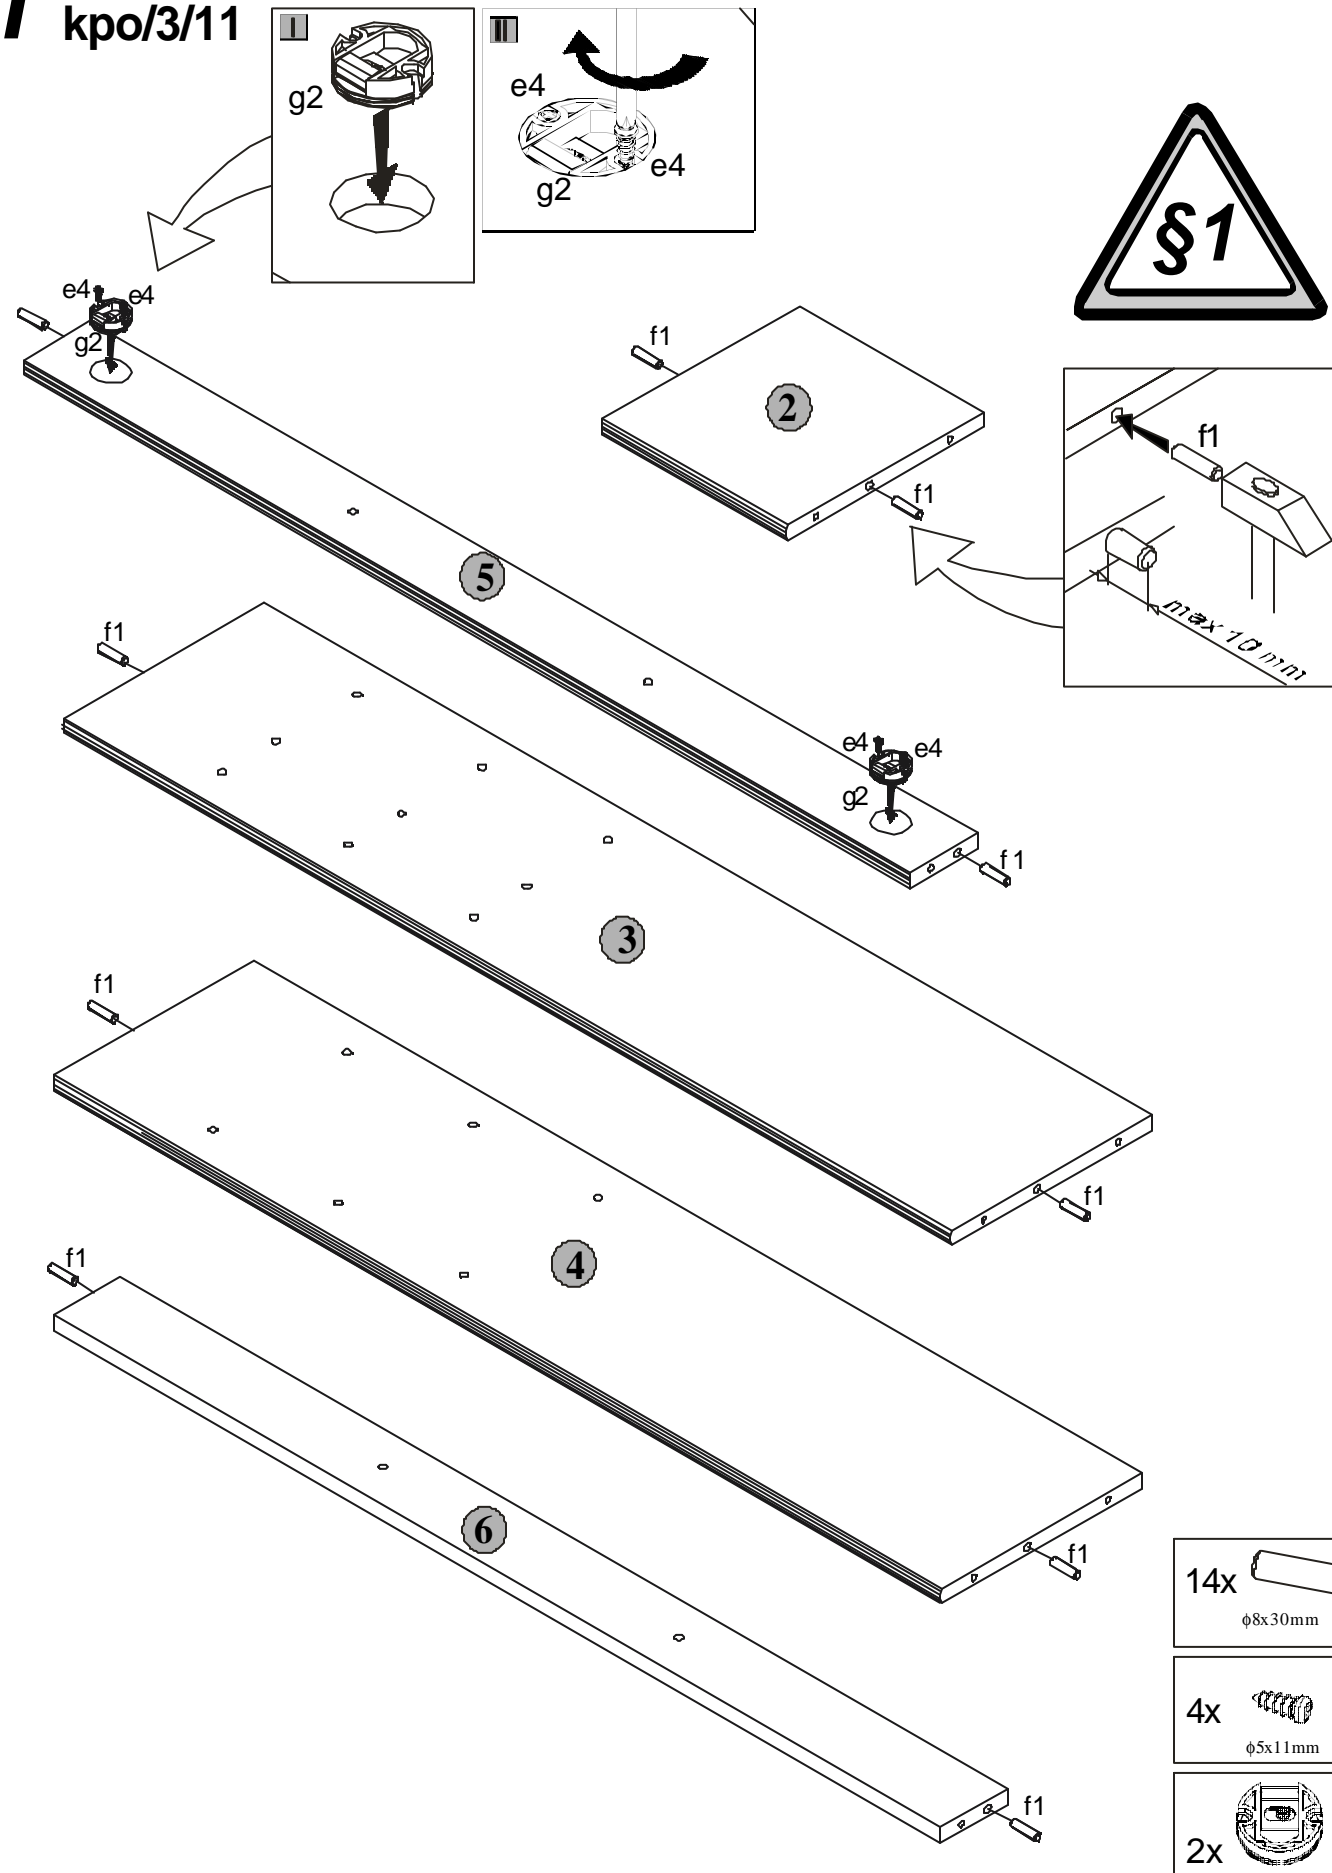

Paczki:/Packages:/Paketen:
 Korpus / Body / Möbelkorps
 Akcesoria/Accessories/Zubehör

Korpus /Body /Möbelkorps

Symbolelementu Elementsymbol Elementeszeichen	Wymiary Measurements Ausmaß	Kod Code Kode
1	318x261	SK1-176
2	220x236	SK1-169
3	1058x240	SK1-358
4	1058x240	SK1-375
5	1058x80	SK1-418
6	1058x80	SK1-433

4 kpo/3/11

5 kpo/3/11

Podczas montażu
postępowac
zgodnie z instrukcją.

While assembling
follow
the instruction.

Montage laut
der Aufbauanleitung
durchführen.

1 kpo/3/11

14x  f1
φ8x30mm

4x  e4
φ5x11mm