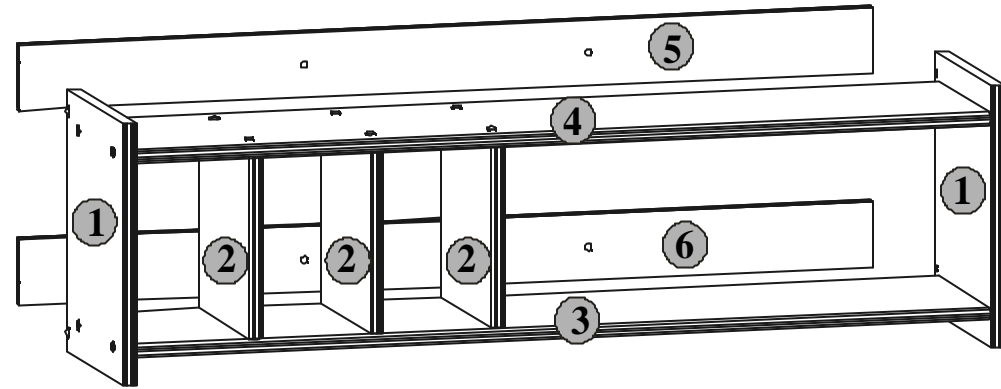

6 kpo 3/11

INSTRUKCJA MONTAZU FITTING-UP INSTRUCTION AUFBAUANLEITUNG

POP System

kpo/3/11

Producent:
BLACKREDWHITES.A.
UL. KRZESZOWSKA63
23-400BILGORAJ

109,5 x 26,5 x 32 /cm/

POP System

kpo/3/11

Paczki:/Packages:/Paketen:
 Korpus / Body / Möbelkorps
 Akcesoria/Accessories/Zubehör

Korpus /Body /Möbelkorps

Symbolelementu Elementsymbol Elementeszeichen	Wymiary Measurements Ausmaß	Kod Code Kode
1	318x261	SK1-176
2	220x236	SK1-169
3	1058x240	SK1-358
4	1058x240	SK1-375
5	1058x80	SK1-418
6	1058x80	SK1-433