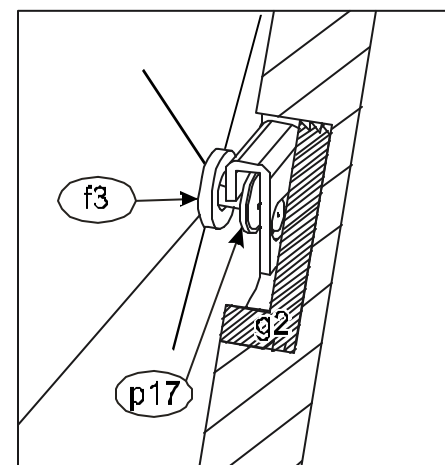

INSTRUKCJA MONTAZU
FITTING-UP INSTRUCTION
AUFBAUANLEITUNG

POP System

kpo 3/5

Producent:
BLACKREDWHITES.A.
UL.KRZESZOWSKA63
23-400BILGORAJ

54/32/26 /cm/

BLACK RED WHITE

POP System kpo 3/5

Symbolelementu Element symbol Elementeszeichen	Wymiary Measurements Ausmaß	Kod Code Kode
1	318x261	SK1-176
2	503x240	SK1-365
3	503x80	SK1-422
4	503x80	SK1-431

Podczas montażu
postępować
zgodnie z instrukcją.

While assembling
follow
the instruction.

Montagelaut
der Aufbauanleitung
durchführen.

5 kpo 3/5

Podczas montażu
postępowac
zgodnie z instrukcją.

While assembling
follow
the instruction.