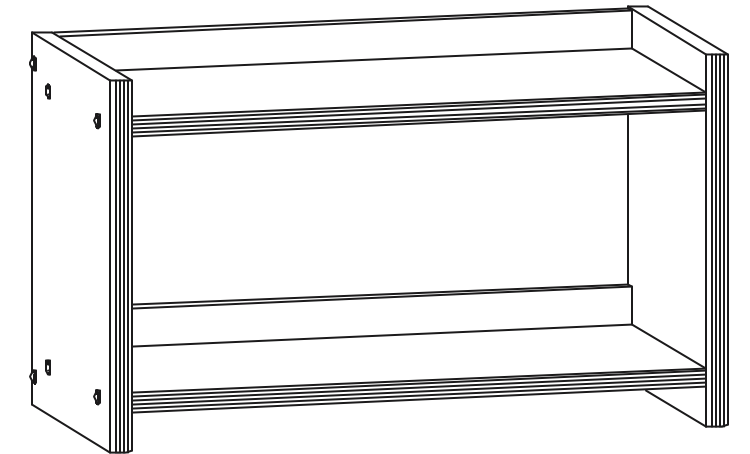

INSTRUKCJA MONTAZU
FITTING-UP INSTRUCTION
AUFBAUANLEITUNG

POP System

kpo 3/5

Producent:
BLACKREDWHITES.A.
UL.KRZESZOWSKA63
23-400BILGORAJ

54/32/26 /cm/

BLACK RED WHITE

POP System kpo 3/5

Symbolelementu Element symbol Elementeszeichen	Wymiary Measurements Ausmaß	Kod Code Kode
1	318x261	SK1-176
2	503x240	SK1-365
3	503x80	SK1-422
4	503x80	SK1-431