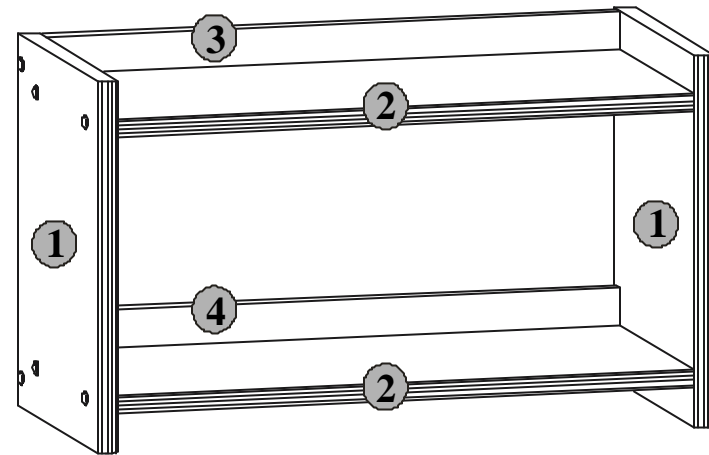

INSTRUKCJA MONTAZU
FITTING-UP INSTRUCTION
AUFBAUANLEITUNG

POP System

kpo 3/5

Producent:
BLACKREDWHITES.A.
UL.KRZESZOWSKA63
23-400BILGORAJ

54/32/26 /cm/

BLACK RED WHITE

POP System kpo 3/5

Symbolelementu Element symbol Elementeszeichen	Wymiary Measurements Ausmaß	Kod Code Kode
1	318x261	SK1-176
2	503x240	SK1-365
3	503x80	SK1-422
4	503x80	SK1-431