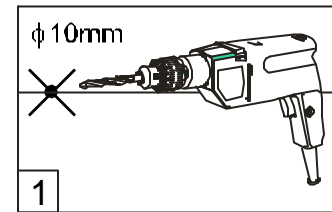

BLACK RED WHITE

POP System kpo 3/5

Symbolelementu Element symbol Elementeszeichen	Wymiary Measurements Ausmaß	Kod Code Kode
1	318x261	SK1-176
2	503x240	SK1-365
3	503x80	SK1-422
4	503x80	SK1-431

Paczki:/Packages:/Paketen:

Akcesoria/Accessories /Zubehör
Korpus 1/Body 1/Möbelkorps 1

Korpus1/Body1/Möbelkorps1

Domontazupotrzebne sa:
You need for fitting-up:
Zur Montagewerden Sie brauchen:

Akcesoria/Accessories/Zubehör

Podczas montażu
postępować
zgodnie z instrukcją.

While assembling
follow
the instruction.

Montagelaut
der Aufbauanleitung
durchführen.

5 kpo 3/5