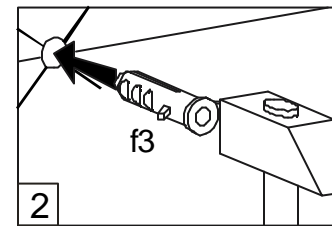

BLACK RED WHITE

POP System kpo 3/5

Symbolelementu Element symbol Elementeszeichen	Wymiary Measurements Ausmaß	Kod Code Kode
1	318x261	SK1-176
2	503x240	SK1-365
3	503x80	SK1-422
4	503x80	SK1-431

Paczki:/Packages:/Paketen:

Akcesoria/Accessories /Zubehör
Korpus 1/Body 1/Möbelkorps 1

Korpus1/Body1/Möbelkorps1

Domontazupotrzebne sa:
You need for fitting-up:
Zur Montagewerden Sie brauchen:

Akcesoria/Accessories/Zubehör

Podczas montażu
postępować
zgodnie z instrukcją.

While assembling
follow
the instruction.

Montagelaut
der Aufbauanleitung
durchführen.

5 kpo 3/5