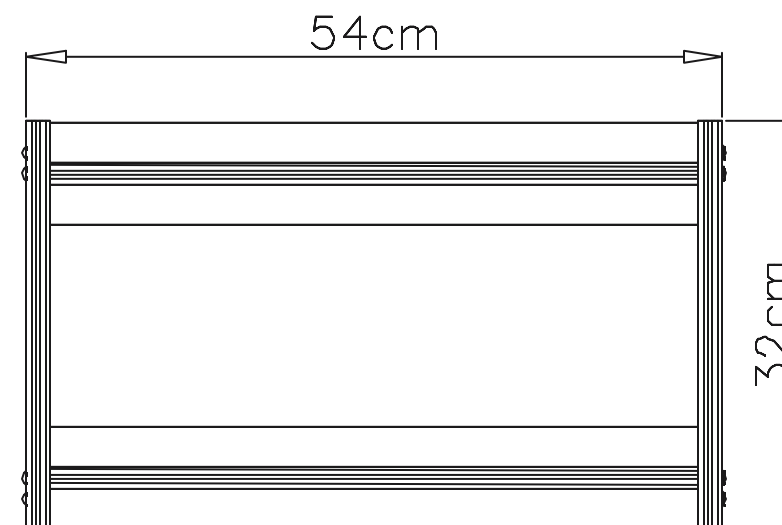

INSTRUKCJA MONTAZU
FITTING-UP INSTRUCTION
AUFBAUANLEITUNG

POP System

kpo 3/5

Producent:
BLACKREDWHITES.A.
UL.KRZESZOWSKA63
23-400BILGORAJ

54/32/26 /cm/

BLACK RED WHITE

POP System kpo 3/5

Symbolelementu Element symbol Elementeszeichen	Wymiary Measurements Ausmaß	Kod Code Kode
1	318x261	SK1-176
2	503x240	SK1-365
3	503x80	SK1-422
4	503x80	SK1-431