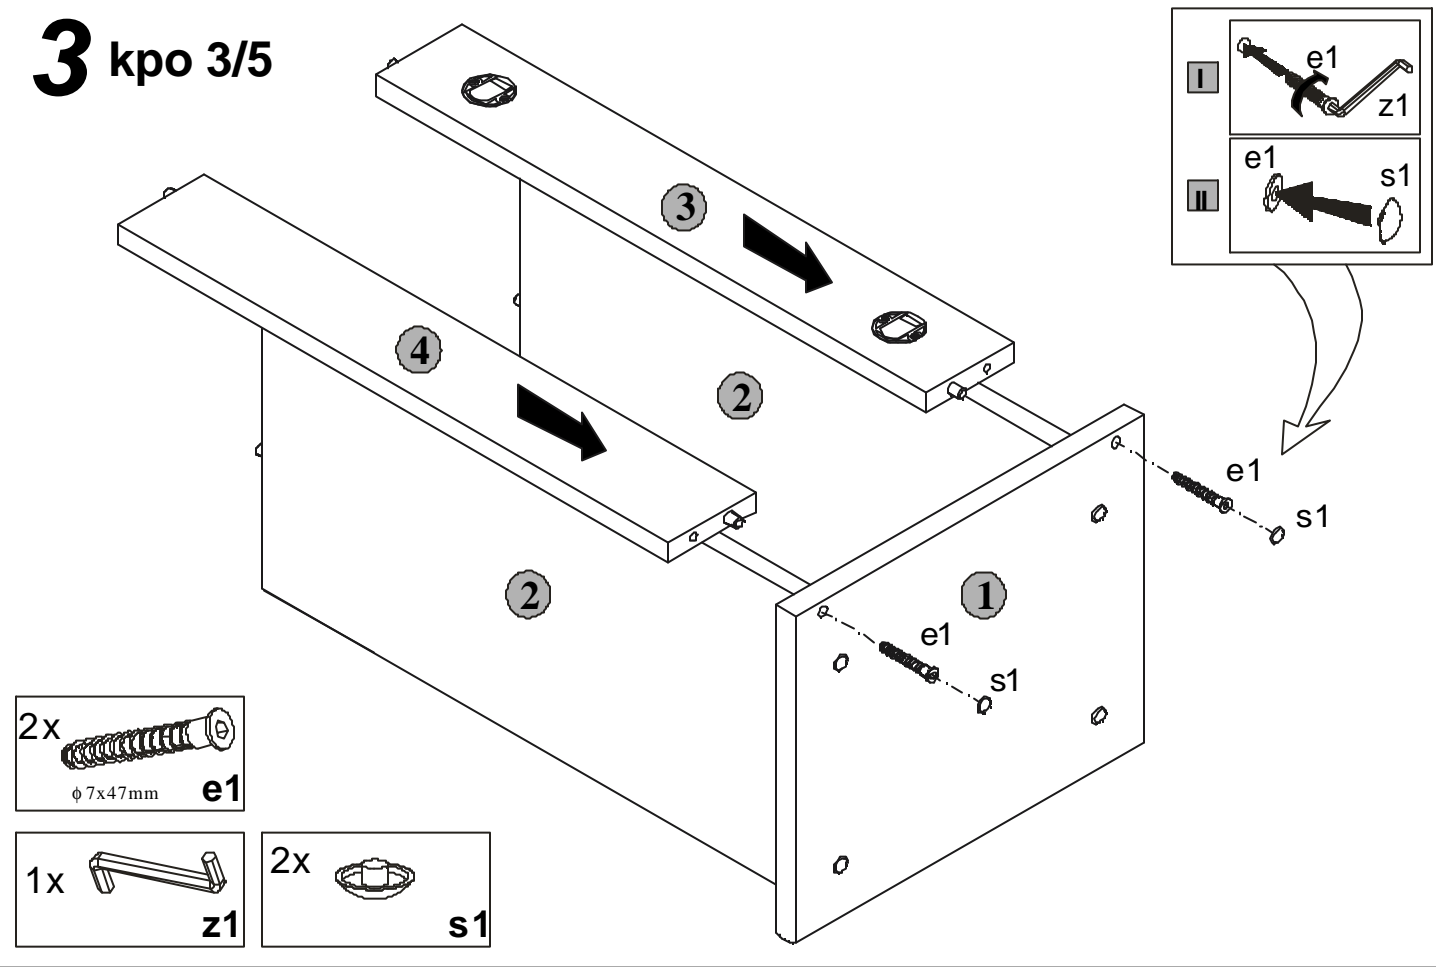

Podczas montażu
postępowac
zgodnie z instrukcją.

While assembling
follow
the instruction.

Montagelaut
der Aufbauanleitung
durchführen.

3 kpo 3/5