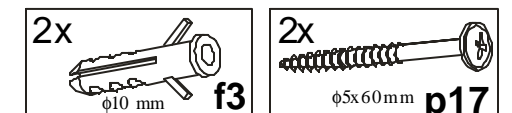

INSTRUKCJA MONTAZU
FITTING-UP INSTRUCTION
AUFBAUANLEITUNG

POP System

kpo 3/5

Producent:
BLACKREDWHITES.A.
UL.KRZESZOWSKA63
23-400BILGORAJ

54/32/26 /cm/

BLACK RED WHITE

POP System kpo 3/5

Symbolelementu Element symbol Elementeszeichen	Wymiary Measurements Ausmaß	Kod Code Kode
1	318x261	SK1-176
2	503x240	SK1-365
3	503x80	SK1-422
4	503x80	SK1-431

Podczas montażu
postępować
zgodnie z instrukcją.

While assembling
follow
the instruction.

Montagelaut
der Aufbauanleitung
durchführen.

5 kpo 3/5

Podczas montażu
postępowac
zgodnie z instrukcją.

While assembling
follow
the instruction.