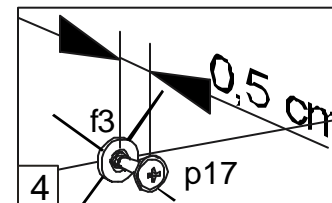

INSTRUKCJA MONTAZU
FITTING-UP INSTRUCTION
AUFBAUANLEITUNG

POP System

kpo 3/5

Producent:
BLACKREDWHITES.A.
UL.KRZESZOWSKA63
23-400BILGORAJ

54/32/26 /cm/

BLACK RED WHITE

POP System kpo 3/5

Symbolelementu Element symbol Elementeszeichen	Wymiary Measurements Ausmaß	Kod Code Kode
1	318x261	SK1-176
2	503x240	SK1-365
3	503x80	SK1-422
4	503x80	SK1-431

Podczas montażu
postępować
zgodnie z instrukcją.

While assembling
follow
the instruction.

Montagelaut
der Aufbauanleitung
durchführen.

5 kpo 3/5

Podczas montażu
postępowac
zgodnie z instrukcją.

While assembling
follow
the instruction.