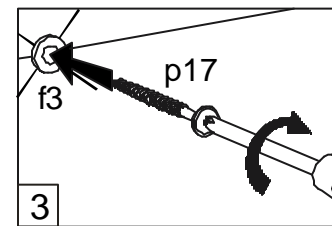

INSTRUKCJA MONTAZU
FITTING-UP INSTRUCTION
AUFBAUANLEITUNG

POP System

kpo 3/5

Producent:
BLACKREDWHITES.A.
UL.KRZESZOWSKA63
23-400BILGORAJ

54/32/26 /cm/

BLACK RED WHITE

POP System kpo 3/5

Symbolelementu Element symbol Elementeszeichen	Wymiary Measurements Ausmaß	Kod Code Kode
1	318x261	SK1-176
2	503x240	SK1-365
3	503x80	SK1-422
4	503x80	SK1-431

Podczas montażu
postępować
zgodnie z instrukcją.

While assembling
follow
the instruction.

Montagelaut
der Aufbauanleitung
durchführen.

5 kpo 3/5

Podczas montażu
postępowac
zgodnie z instrukcją.

While assembling
follow
the instruction.