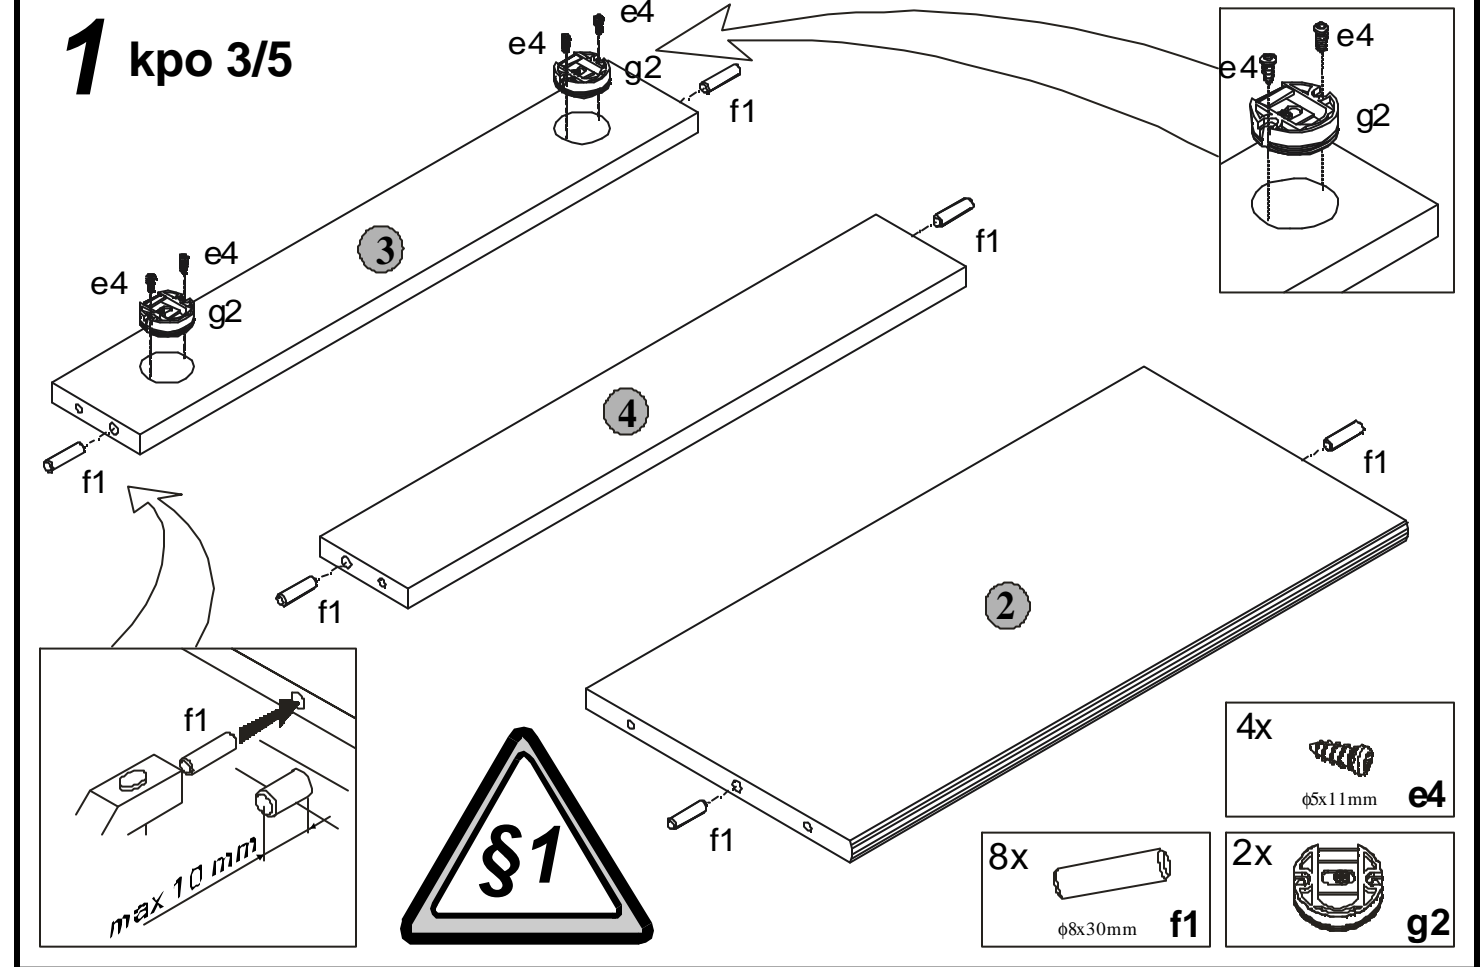

Podczas montażu
postępowac
zgodnie z instrukcją.

While assembling
follow
the instruction.

Montagelaut
der Aufbauanleitung
durchführen.

3 kpo 3/5

Podczas montażu
postępowac
zgodnie z instrukcją.

While assembling
follow
the instruction.

Montagelaut
der Aufbauanleitung
durchführen.

1 kpo 3/5

4 kpo 3/5

2 kpo 3/5