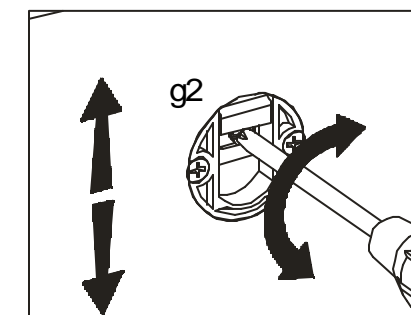

INSTRUKCJA MONTAZU
FITTING-UP INSTRUCTION
AUFBAUANLEITUNG

POP System

kpo 3/5

Producent:
BLACKREDWHITES.A.
UL.KRZESZOWSKA63
23-400BILGORAJ

54/32/26 /cm/

BLACK RED WHITE

POP System kpo 3/5

Symbolelementu Element symbol Elementeszeichen	Wymiary Measurements Ausmaß	Kod Code Kode
1	318x261	SK1-176
2	503x240	SK1-365
3	503x80	SK1-422
4	503x80	SK1-431

Podczas montażu
postępować
zgodnie z instrukcją.

While assembling
follow
the instruction.

Montagelaut
der Aufbauanleitung
durchführen.

5 kpo 3/5

Podczas montażu
postępowac
zgodnie z instrukcją.

While assembling
follow
the instruction.