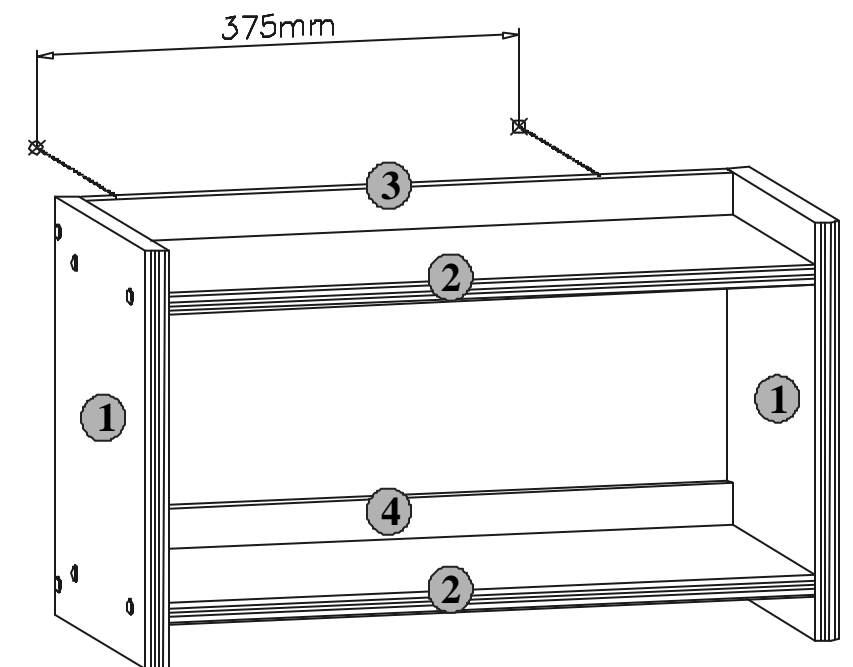

BLACK RED WHITE

POP System kpo 3/5

Symbolelementu Element symbol Elementeszeichen	Wymiary Measurements Ausmaß	Kod Code Kode
1	318x261	SK1-176
2	503x240	SK1-365
3	503x80	SK1-422
4	503x80	SK1-431

Paczki:/Packages:/Paketen:

Akcesoria/Accessories /Zubehör
Korpus 1/Body 1/Möbelkorps 1

Korpus1/Body1/Möbelkorps1

Domontazupotrzebne sa:
You need for fitting-up:
Zur Montagewerden Sie brauchen:

Akcesoria/Accessories/Zubehör

Podczas montażu
postępować
zgodnie z instrukcją.

While assembling
follow
the instruction.

Montagelaut
der Aufbauanleitung
durchführen.

5 kpo 3/5