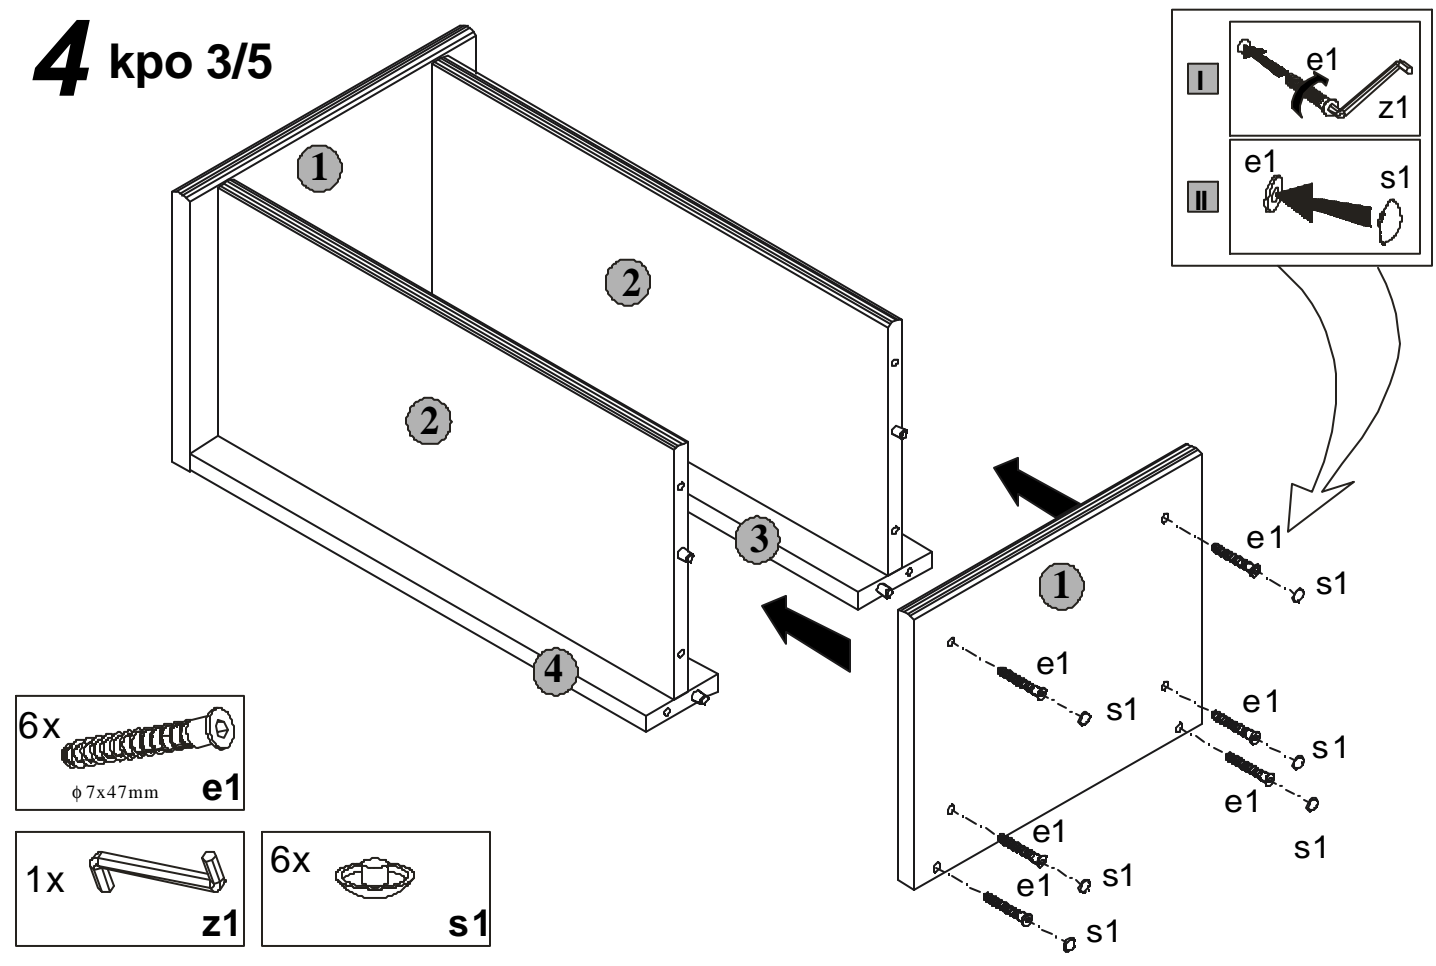

Podczas montażu
postępowac
zgodnie z instrukcją.

While assembling
follow
the instruction.

Montagelaut
der Aufbauanleitung
durchführen.

3 kpo 3/5

Podczas montażu
postępowac
zgodnie z instrukcją.

While assembling
follow
the instruction.

Montagelaut
der Aufbauanleitung
durchführen.

1 kpo 3/5

4 kpo 3/5

2 kpo 3/5