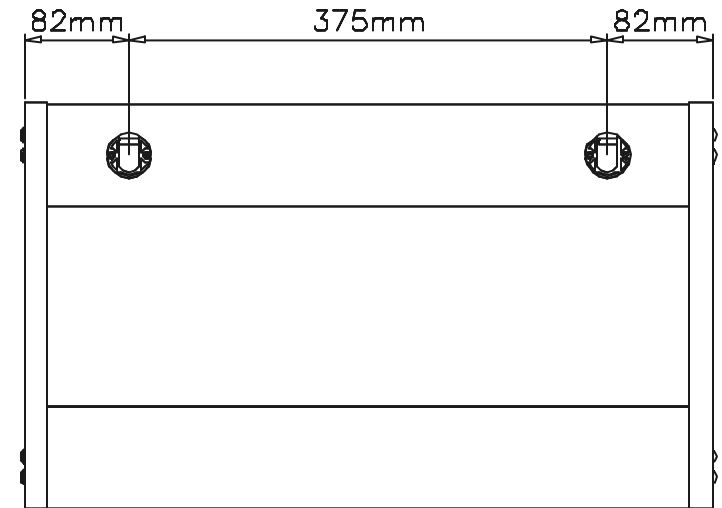

BLACK RED WHITE

POP System kpo 3/5

Symbolelementu Element symbol Elementeszeichen	Wymiary Measurements Ausmaß	Kod Code Kode
1	318x261	SK1-176
2	503x240	SK1-365
3	503x80	SK1-422
4	503x80	SK1-431

Paczki:/Packages:/Paketen:

Akcesoria/Accessories /Zubehör
Korpus 1/Body 1/Möbelkorps 1

Korpus1/Body1/Möbelkorps1

Domontazupotrzebne sa:
You need for fitting-up:
Zur Montagewerden Sie brauchen:

Akcesoria/Accessories/Zubehör

Podczas montażu
postępować
zgodnie z instrukcją.

While assembling
follow
the instruction.

Montagelaut
der Aufbauanleitung
durchführen.

5 kpo 3/5