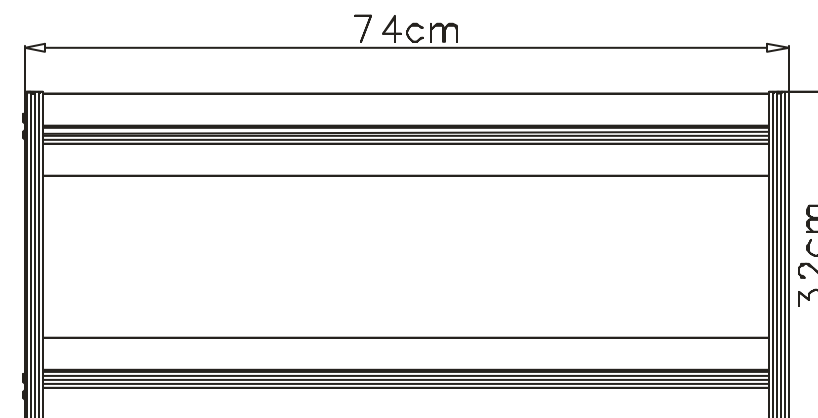

### kpo/3/7

Producent:  
BLACKREDWHITES.A.  
UL. KRZESZOWSKA 63  
23-400 BILGORAJ

74x32x26,5/cm/

**BLACK RED WHITE**