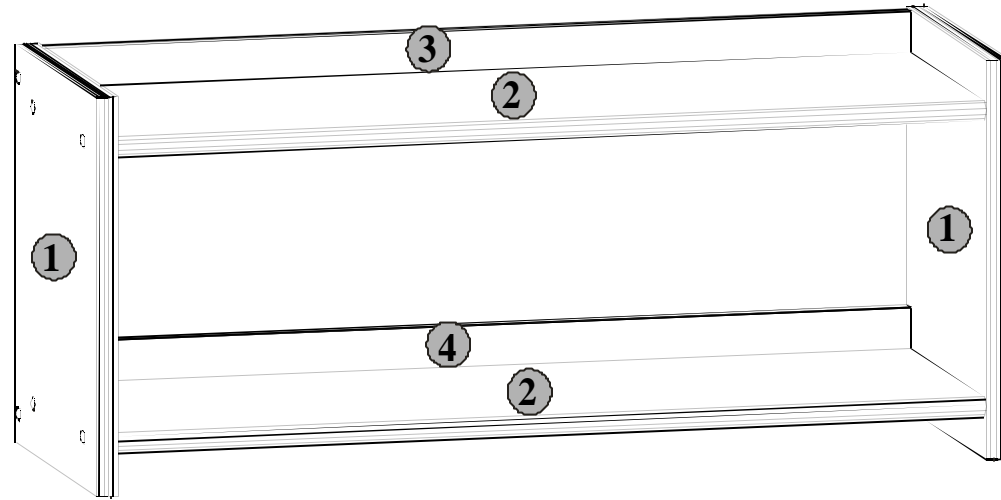

BLACK RED WHITE

POP System

kpo/3/7

Paczki./Packages./Paketen:

Akcesoria/Accessories/Zubehör
Korpus1/Body 1/Möbelkorps 1

Korpus 1/Body 1/Möbelkorps 1