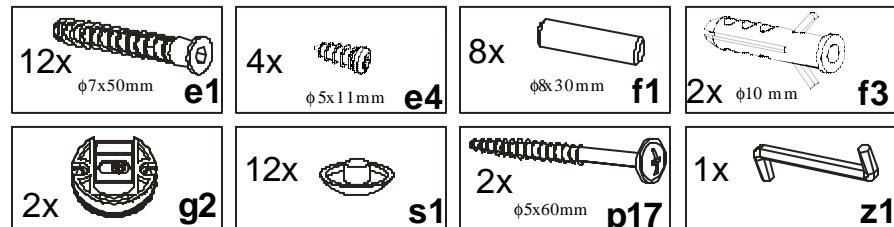

Akcesoria/Accessories/Zubehör