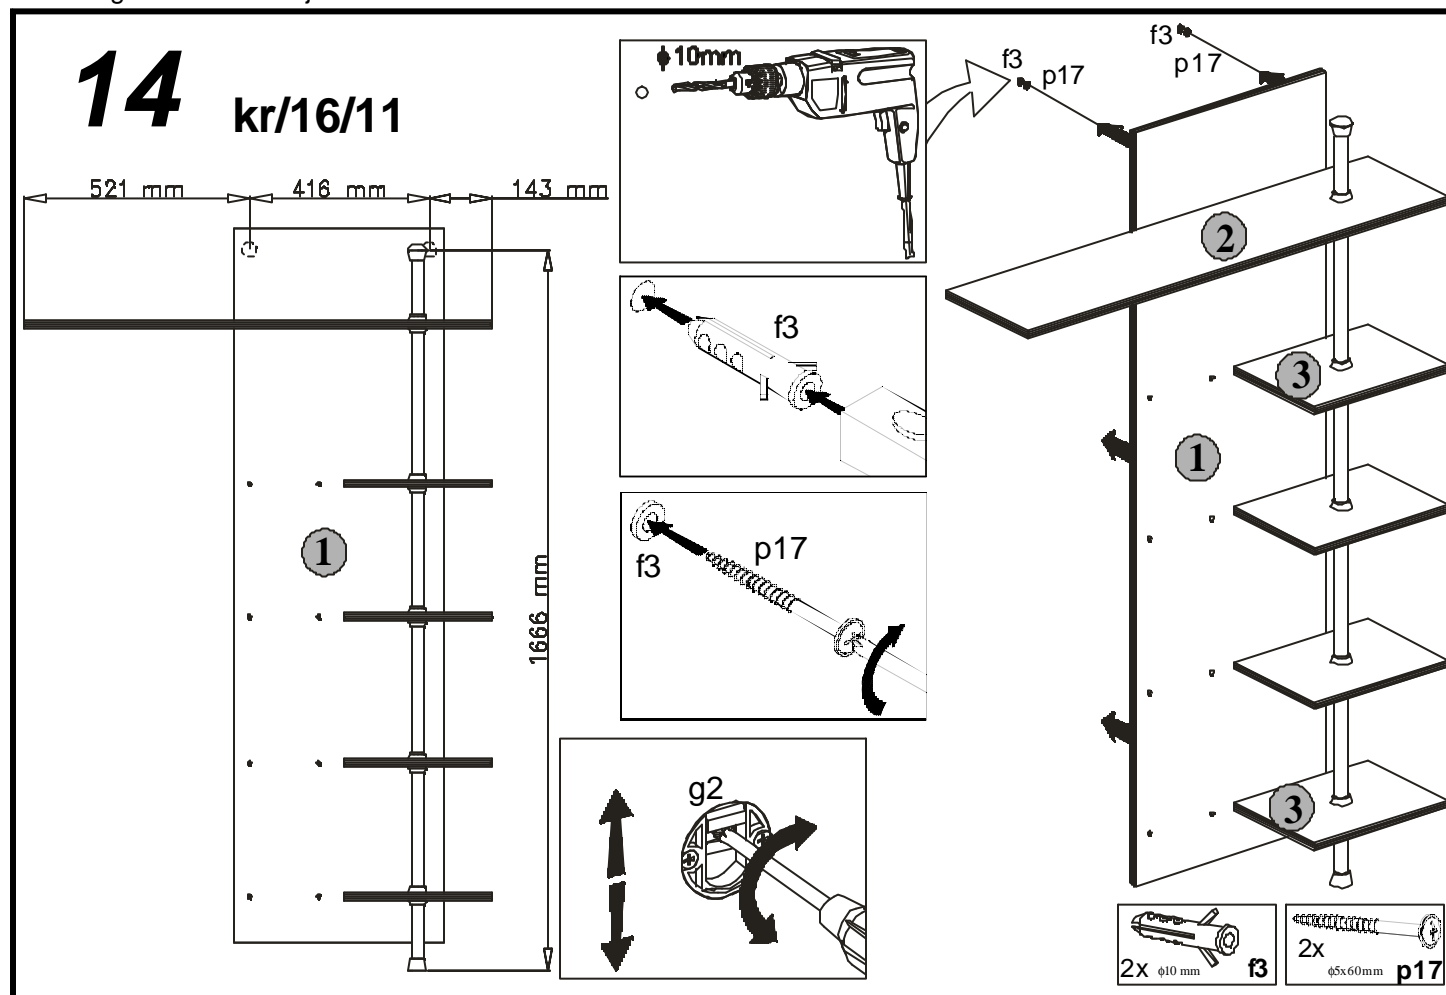

INSTRUKCJA MONTAZU FITTING-UP INSTRUCTION AUFBAUANLEITUNG

POP System kr/16/11

Producent:
BLACK RED WHITES.A.
UL. KRZESZOWSKA 63
23-400 BILGORAJ

108x172x28/cm/

POP System

kr/16/11

Symbd elementu Elementsymbol Elementeszeichen	Wymiary Measurements Ausmaß	Kod Code Kode
1	1650x490	SK1-467
2	1080x260	SK1-1313
3	340x260	SK1-1311
4	1630	RN-1630
5	150	RO-150
6	365	RO-365
7	305	RO-305
8	335	RO-335
9	165	RO-165

Do montażu potrzebna:
 You need for fitting-up:
 Zur Montage werden Sie brauchen:

Podczas montażu
 postępować
 zgodnie z instrukcją.

While assembling
 follow
 the instruction.

Montagelaut
 der Aufbauanleitung
 durchführen.