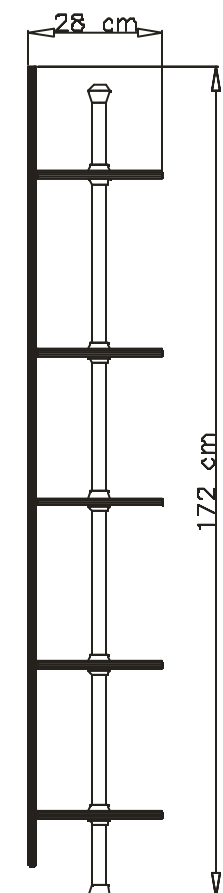

INSTRUKCJA MONTAZU FITTING-UP INSTRUCTION AUFBAUANLEITUNG

POP System kr/16/11

Producent:
BLACK RED WHITES.A.
UL. KRZESZOWSKA 63
23-400 BILGORAJ

108x172x28/cm/

POP System

kr/16/11

Symbd elementu Elementsymbol Elementeszeichen	Wymiary Measurements Ausmaß	Kod Code Kode
1	1650x490	SK1-467
2	1080x260	SK1-1313
3	340x260	SK1-1311
4	1630	RN-1630
5	150	RO-150
6	365	RO-365
7	305	RO-305
8	335	RO-335
9	165	RO-165

Paczki:/Packages:/Paketen:
 Korpus /Body / Möbelkorps
 Akcesoria /Accessories /Zubehör

Akcesoria/Accessories /Zubehör			
12x φ7x47mm e1	4x φx11mm e4	2x φ10 mm f3	
2x g2	2x φ5x60mm p17	8x ø8 s6	1x u1
5x u2	5x u3	1x u4	1x z1

Podczas montażu
postępować
zgodnie z instrukcją.

While assembling
follow
the instruction.

Montagelaut
der Aufbauanleitung
durchführen.

13 kr/16/11

14 kr/16/11

Korpus /Body /Möbelkorps

Podczas montażu
postępowac
zgodnie z instrukcją.