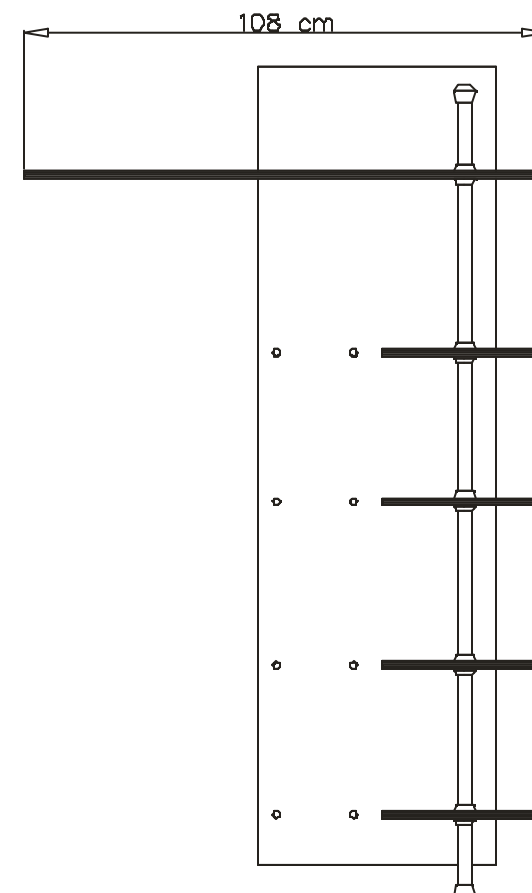

INSTRUKCJA MONTAZU FITTING-UP INSTRUCTION AUFBAUANLEITUNG

POP System kr/16/11

Producent:
BLACK RED WHITES.A.
UL. KRZESZOWSKA 63
23-400 BILGORAJ

108x172x28/cm/

POP System

kr/16/11

Symbd elementu Elementsymbol Elementeszeichen	Wymiary Measurements Ausmaß	Kod Code Kode
1	1650x490	SK1-467
2	1080x260	SK1-1313
3	340x260	SK1-1311
4	1630	RN-1630
5	150	RO-150
6	365	RO-365
7	305	RO-305
8	335	RO-335
9	165	RO-165