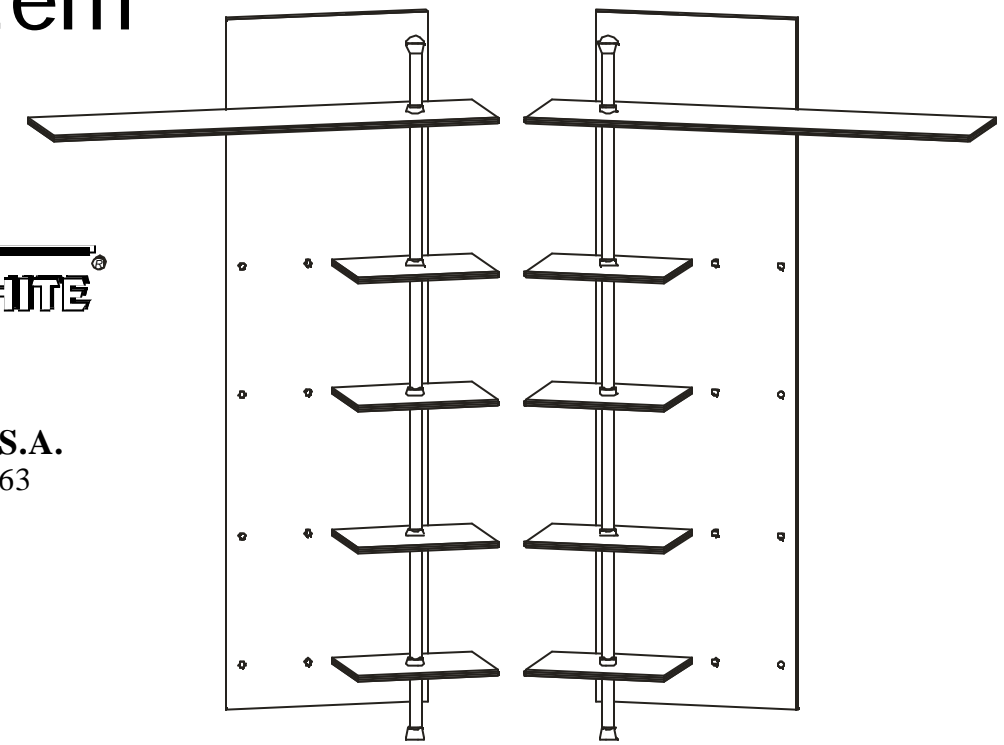

INSTRUKCJA MONTAZU FITTING-UP INSTRUCTION AUFBAUANLEITUNG

POP System kr/16/11

Producent:
BLACK RED WHITES.A.
UL. KRZESZOWSKA 63
23-400 BILGORAJ

108x172x28/cm/

POP System

kr/16/11

Symbd elementu Elementsymbol Elementeszeichen	Wymiary Measurements Ausmaß	Kod Code Kode
1	1650x490	SK1-467
2	1080x260	SK1-1313
3	340x260	SK1-1311
4	1630	RN-1630
5	150	RO-150
6	365	RO-365
7	305	RO-305
8	335	RO-335
9	165	RO-165