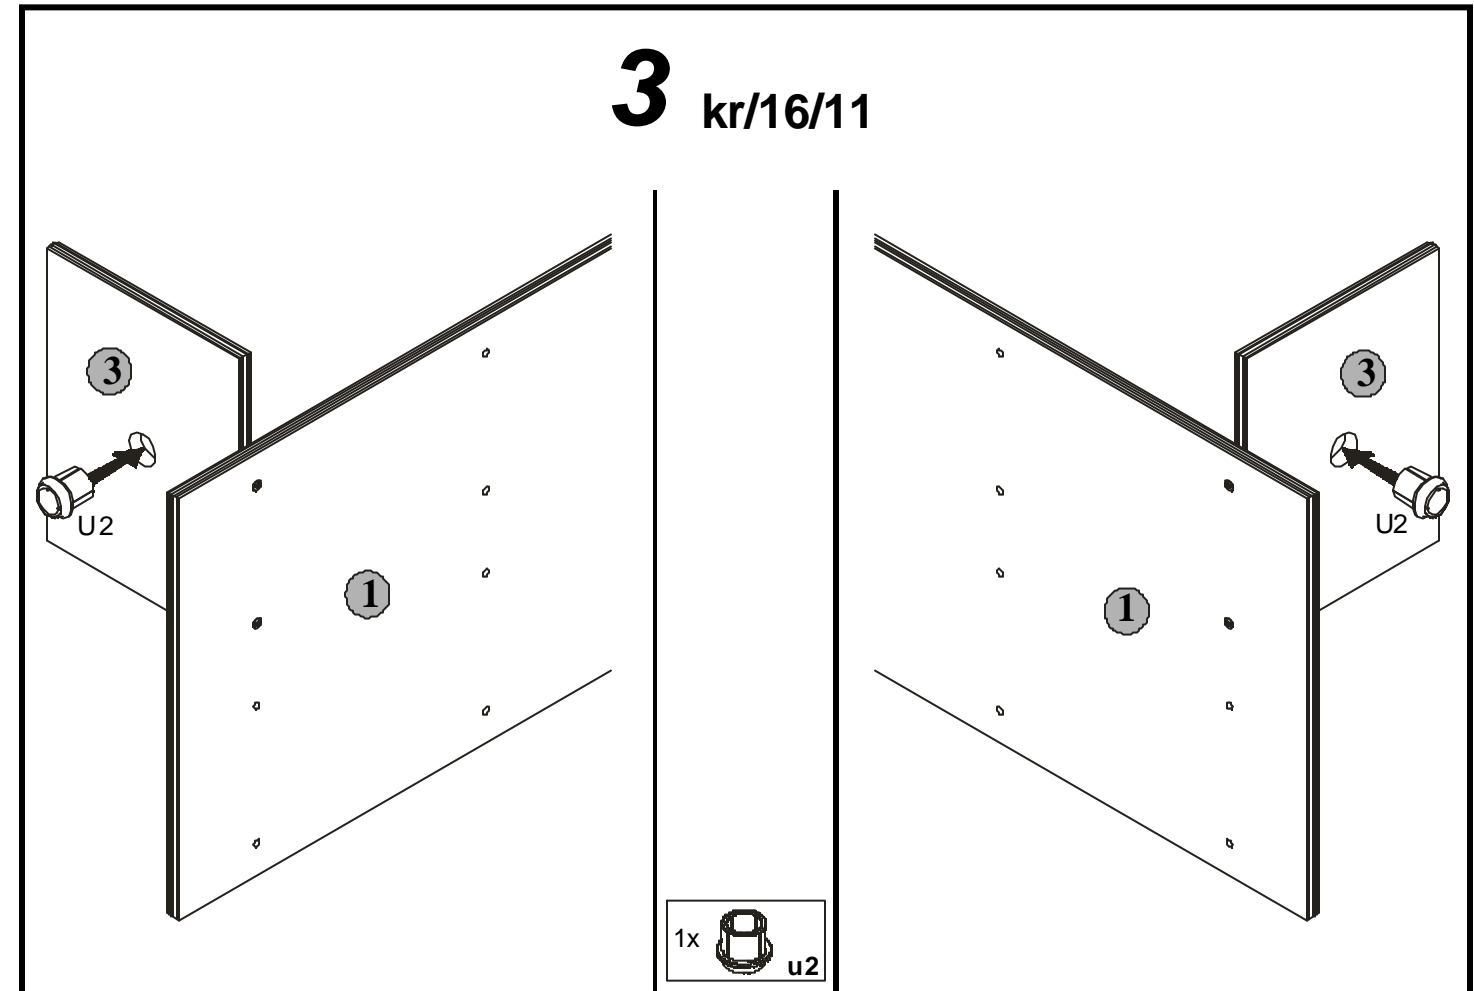

Podczas montażu
postępować
zgodnie z instrukcją.

While assembling
follow
the instruction.

Montagelaut
der Aufbauanleitung
durchführen.

9 kr/16/11

Podczas montażu
postępować
zgodnie z instrukcją.

While assembling
follow
the instruction.

Montagelaut
der Aufbauanleitung
durchführen.

3 kr/16/11

10 kr/16/11

4 kr/16/11