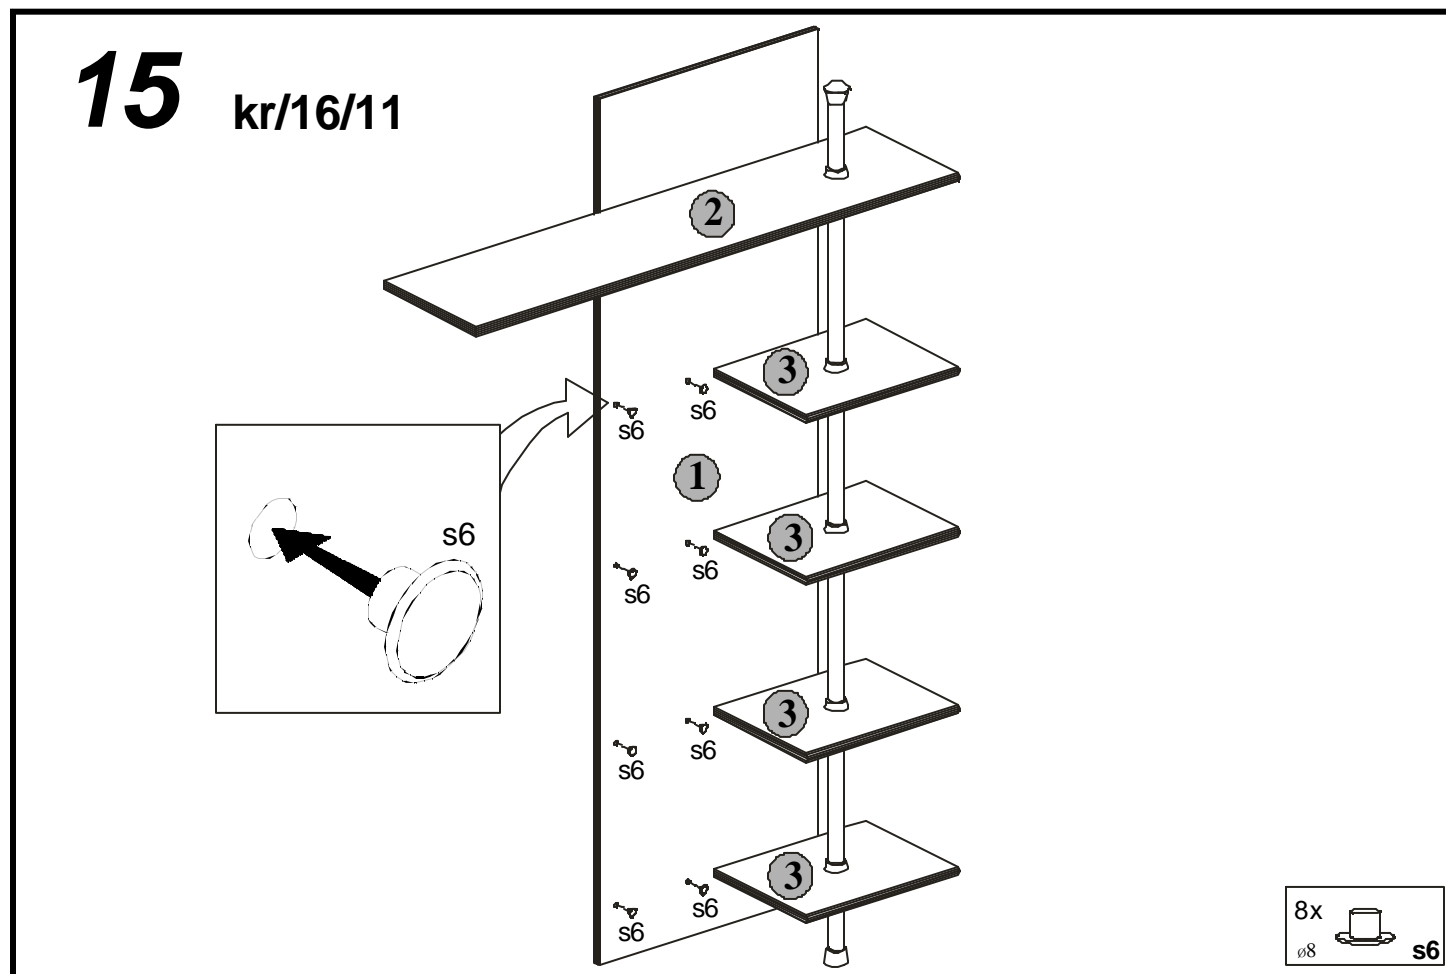

Paczki:/Packages:/Paketen:
Korpus /Body / Möbelkorps
Akcesoria /Accessories /Zubehör

Akcesoria/Accessories /Zubehör			
12x φ7x47mm e1	4x φx11mm e4	2x φ10 mm f3	
2x g2	2x φ5x60mm p17	8x ø8 s6	1x u1
5x u2	5x u3	1x u4	1x z1

Do montażu potrzebna:
You need for fitting-up:
Zur Montage werden Sie brauchen:

Podczas montażu
postępować
zgodnie z instrukcją.

While assembling
follow
the instruction.

Montagelaut
der Aufbauanleitung
durchführen.