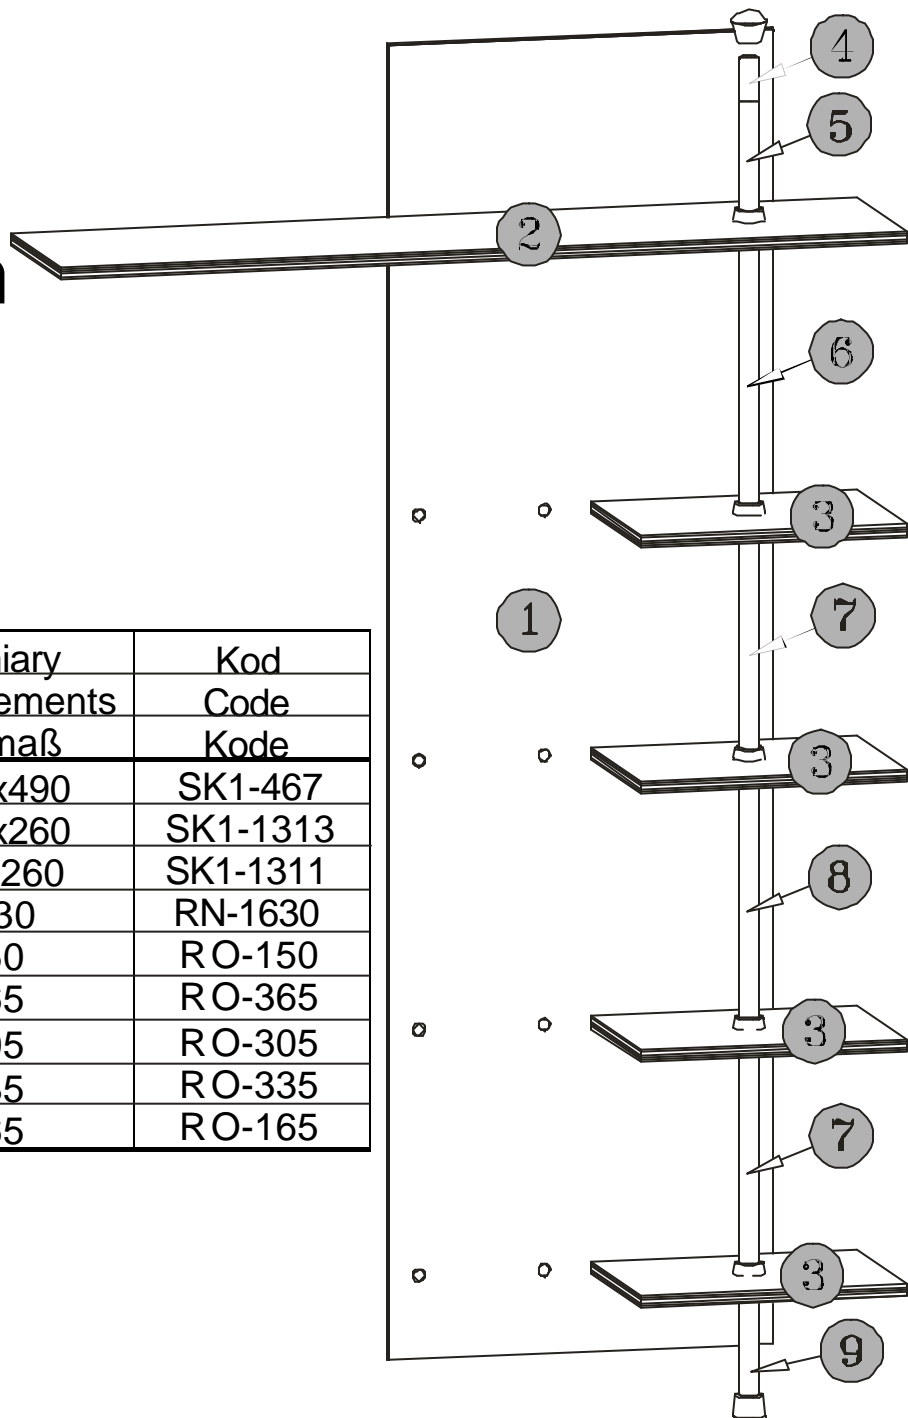

INSTRUKCJA MONTAZU FITTING-UP INSTRUCTION AUFBAUANLEITUNG

POP System kr/16/11

Producent:
BLACK RED WHITES.A.
UL. KRZESZOWSKA 63
23-400 BILGORAJ

108x172x28/cm/

POP System

kr/16/11

Symbd elementu Elementsymbol Elementeszeichen	Wymiary Measurements Ausmaß	Kod Code Kode
1	1650x490	SK1-467
2	1080x260	SK1-1313
3	340x260	SK1-1311
4	1630	RN-1630
5	150	RO-150
6	365	RO-365
7	305	RO-305
8	335	RO-335
9	165	RO-165

Paczki:/Packages:/Paketen:
 Korpus /Body / Möbelkorps
 Akcesoria /Accessories /Zubehör

Akcesoria/Accessories /Zubehör			
12x φ7x47mm e1	4x φx11mm e4	2x φ10 mm f3	
2x g2	2x φ5x60mm p17	8x ø8 s6	1x u1
5x u2	5x u3	1x u4	1x z1