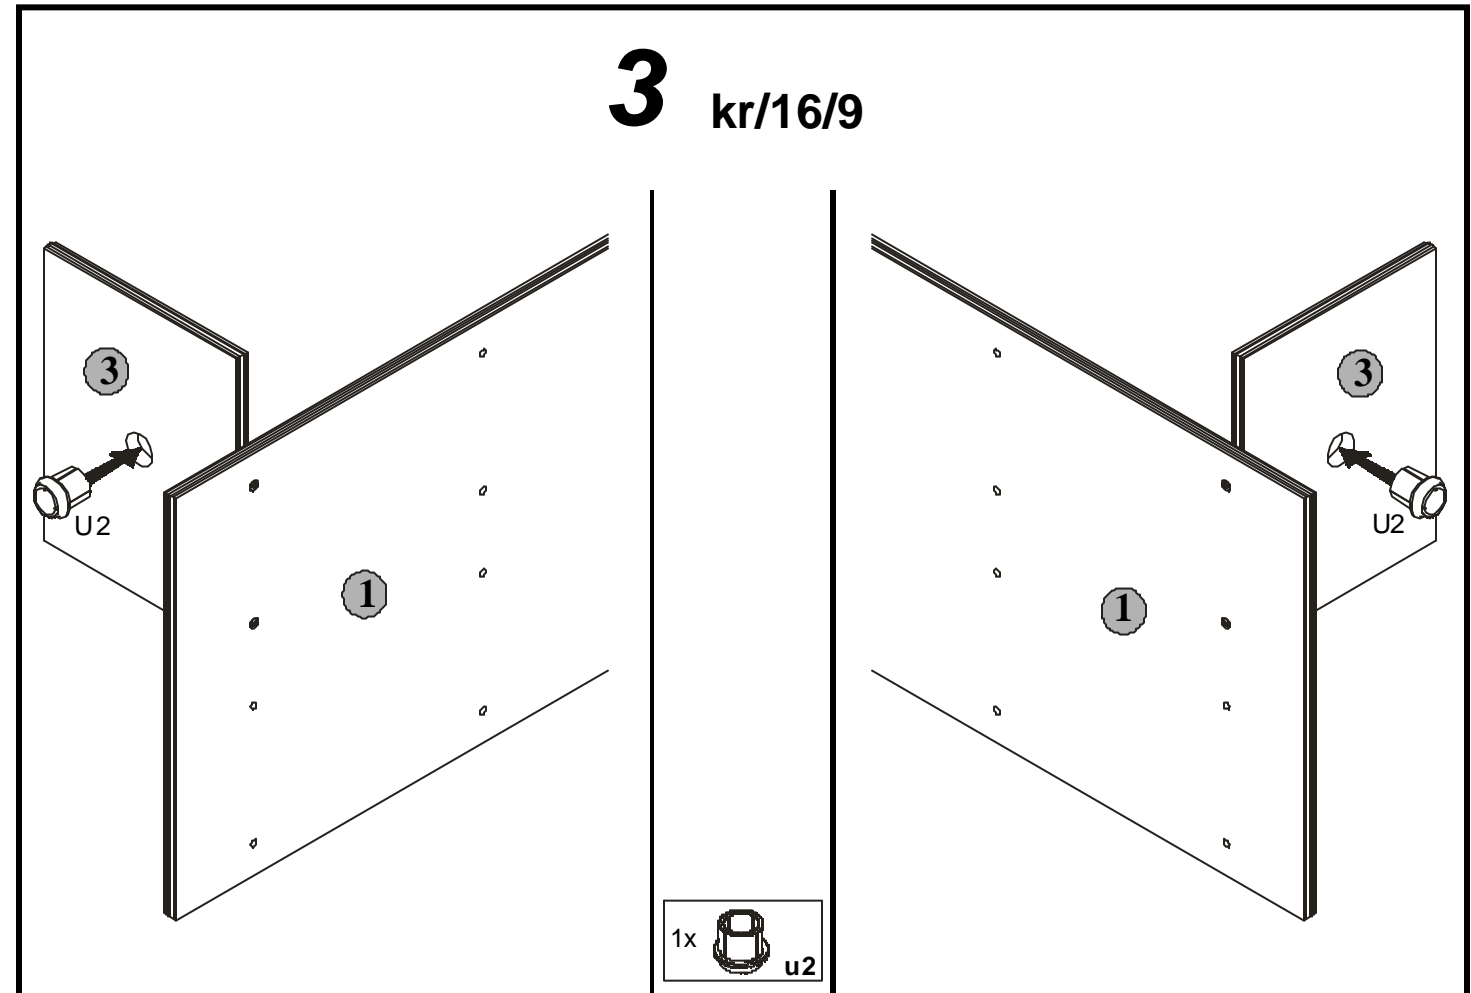

Podczas montażu
postępować
zgodnie z instrukcją.

While assembling
follow
the instruction.

Montagelaut
der Aufbauanleitung
durchführen.

3 kr/16/9