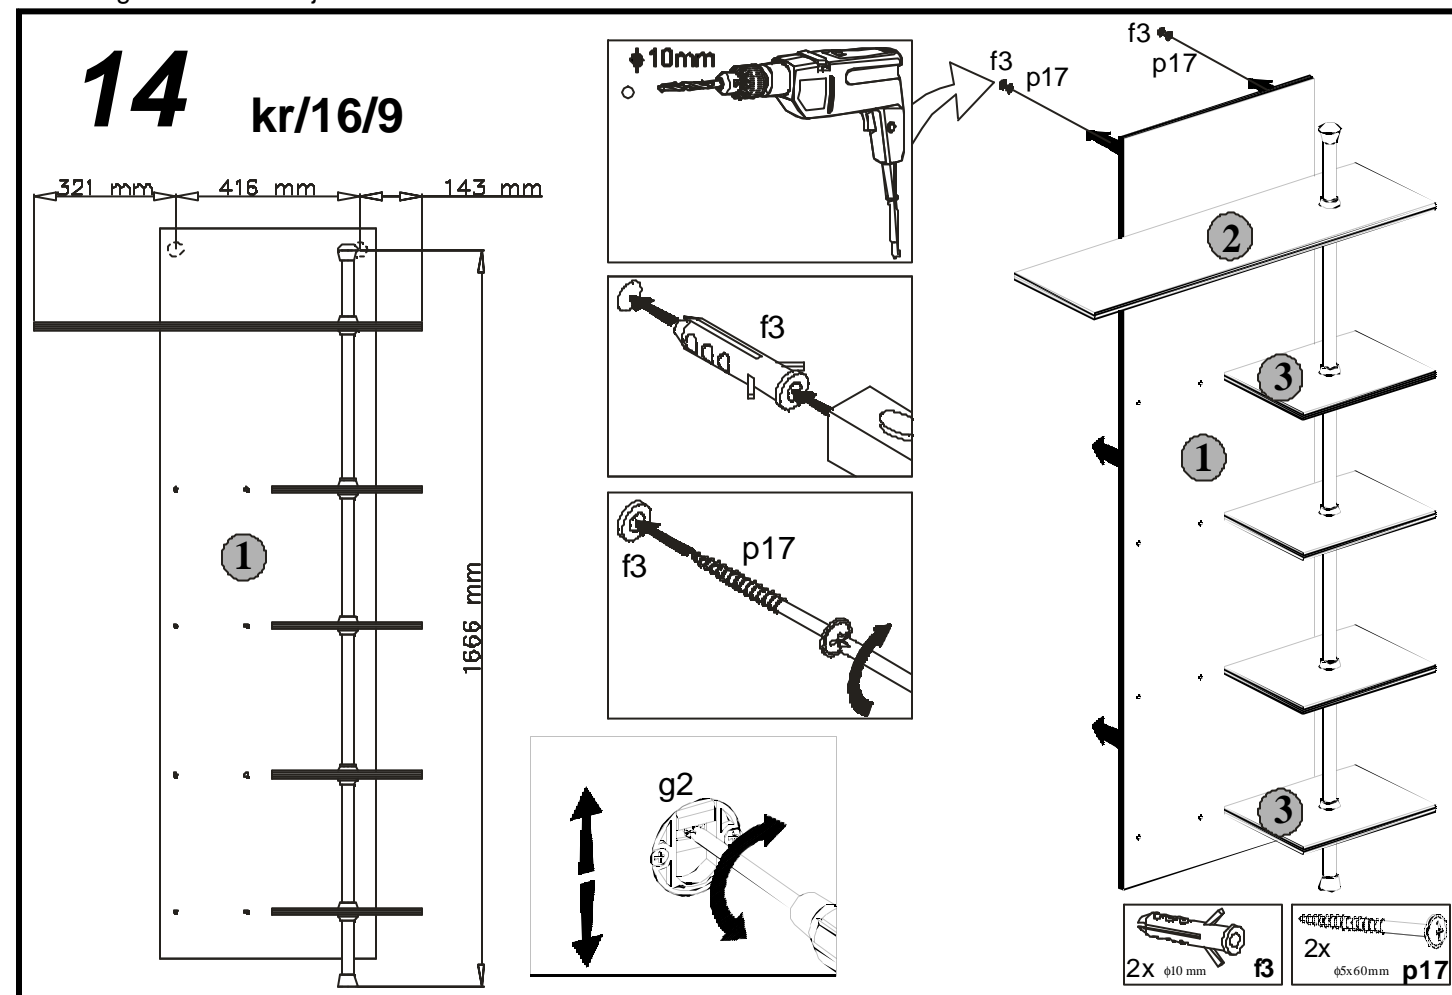

Podczas montażu
postępować
zgodnie z instrukcją.

While assembling
follow
the instruction.

Montagelaut
der Aufbauanleitung
durchführen.