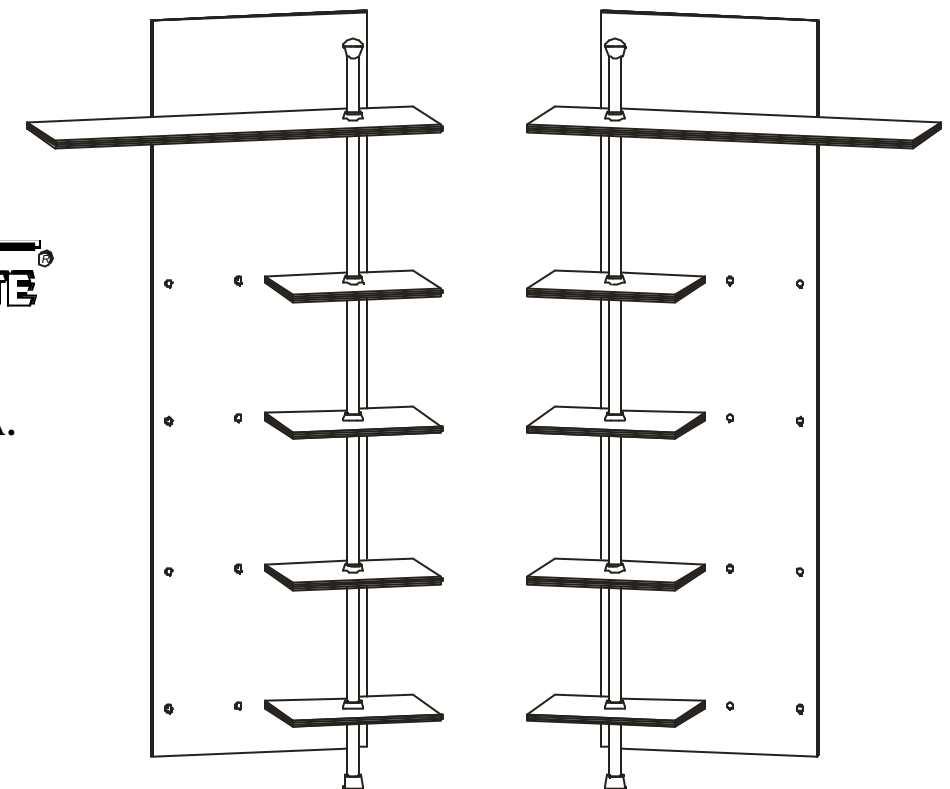

INSTRUKCJA MONTAZU
FITTING-UP INSTRUCTION
AUFBAUANLEITUNG

POP System

kr/16/9

Producent:
BLACKREDWHITE S.A.
UL. KRZESZOWSKA 63
23-400 BILGORAJ

88x172x28 /cm/

POP System

kr/16/9

Symbol elementu Element symbol Elementeszeichen	Wymiary Measurements Ausmaß	Kod Code Kode
1	1650x490	SK1-467
2	880x260	SK1-1312
3	340x260	SK1-1311
4	1630	RN-1630
5	150	RO-150
6	365	RO-365
7	305	RO-305
8	335	RO-335
9	165	RO-165