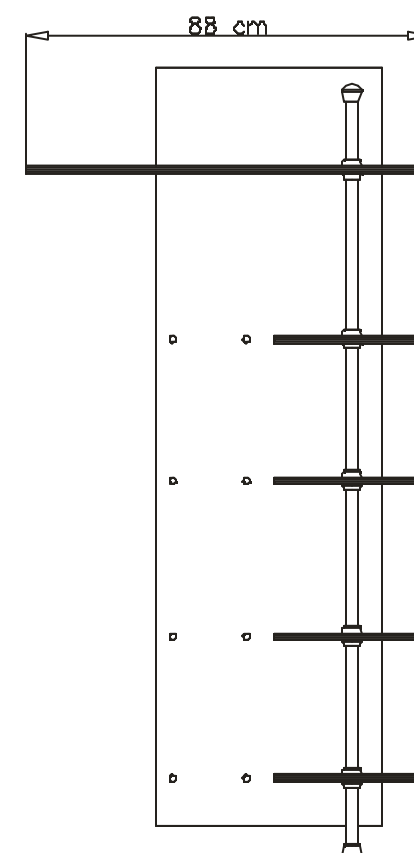

INSTRUKCJA MONTAZU
FITTING-UP INSTRUCTION
AUFBAUANLEITUNG

POP System

kr/16/9

Producent:
BLACKREDWHITE S.A.
UL. KRZESZOWSKA 63
23-400 BILGORAJ

88x172x28 /cm/

POP System

kr/16/9

Symbol elementu Element symbol Elementeszeichen	Wymiary Measurements Ausmaß	Kod Code Kode
1	1650x490	SK1-467
2	880x260	SK1-1312
3	340x260	SK1-1311
4	1630	RN-1630
5	150	RO-150
6	365	RO-365
7	305	RO-305
8	335	RO-335
9	165	RO-165

Paczki:/Packages:/Paketen:
 Korpus /Body / Möbelkorps
 Akcesoria /Accessories /Zubehör

Akcesoria/Accessories /Zubehör			
12x φ7x47mm e1	4x φ5x11mm e4	2x φ10 mm f3	
2x g2	2x φ5x60mm p17	8x ø8 s6	1x u1
5x u2	5x u3	1x u4	1x z1