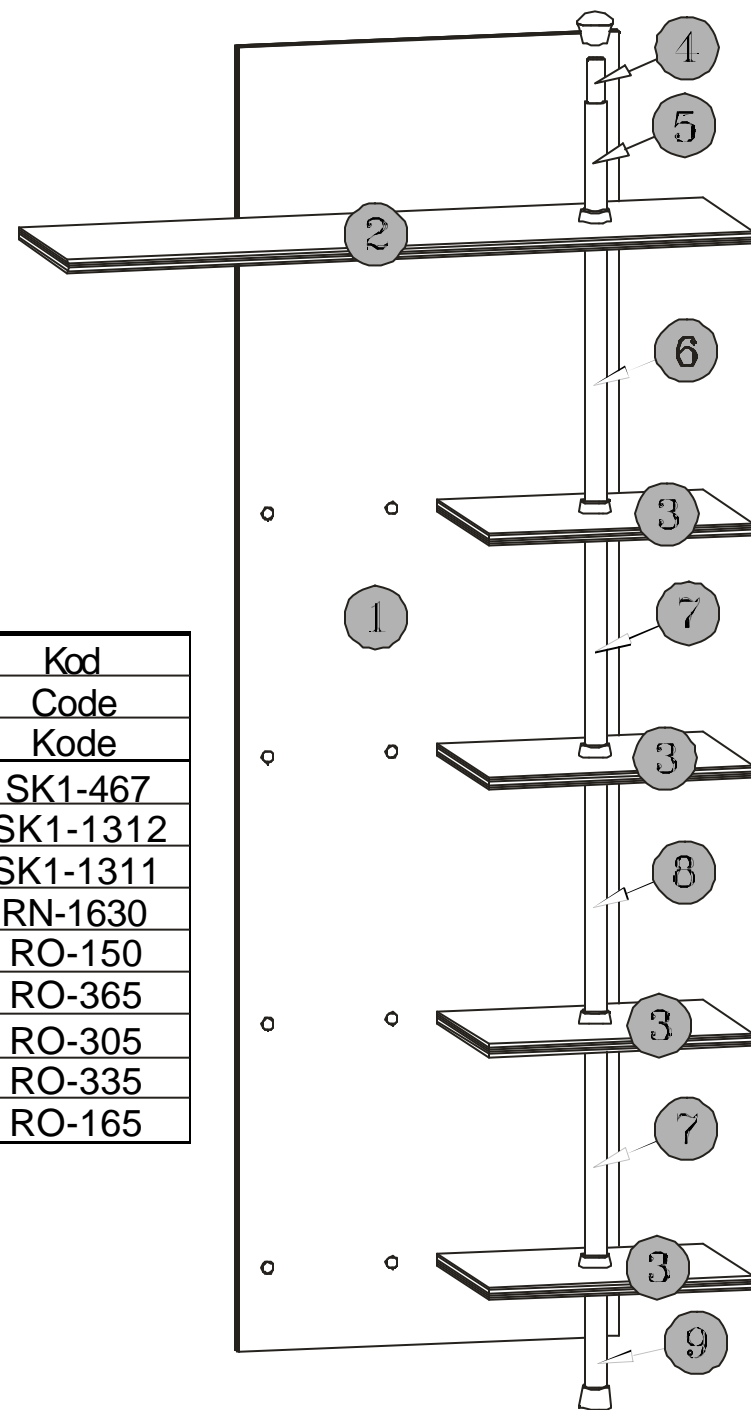

INSTRUKCJA MONTAZU
FITTING-UP INSTRUCTION
AUFBAUANLEITUNG

POP System

kr/16/9

Producent:
BLACKREDWHITE S.A.
UL. KRZESZOWSKA 63
23-400 BILGORAJ

88x172x28 /cm/

POP System

kr/16/9

Symbol elementu Element symbol Elementeszeichen	Wymiary Measurements Ausmaß	Kod Code Kode
1	1650x490	SK1-467
2	880x260	SK1-1312
3	340x260	SK1-1311
4	1630	RN-1630
5	150	RO-150
6	365	RO-365
7	305	RO-305
8	335	RO-335
9	165	RO-165

Paczki:/Packages:/Paketen:
 Korpus /Body / Möbelkorps
 Akcesoria /Accessories /Zubehör

Akcesoria/Accessories /Zubehör			
12x φ7x47mm e1	4x φ5x11mm e4	2x φ10 mm f3	
2x g2	2x φ5x60mm p17	8x ø8 s6	1x u1
5x u2	5x u3	1x u4	1x z1

Podczas montażu
 postępować
 zgodnie z instrukcją.

While assembling
 follow
 the instruction.

Montagelaut
 der Aufbauanleitung
 durchführen.

Podczas montażu
postępowac
zgodnie z instrukcją.

While assembling
follow
the instruction.

Montagelaut
der Aufbauanleitung
durchführen.

13 kr/16/9

14 kr/16/9

Korpus /Body /Möbelkorps

Podczas montażu
postępowac
zgodnie z instrukcją.

While assembling
follow
the instruction.

Montagelauf
der Aufbauanleitung
durchführen.