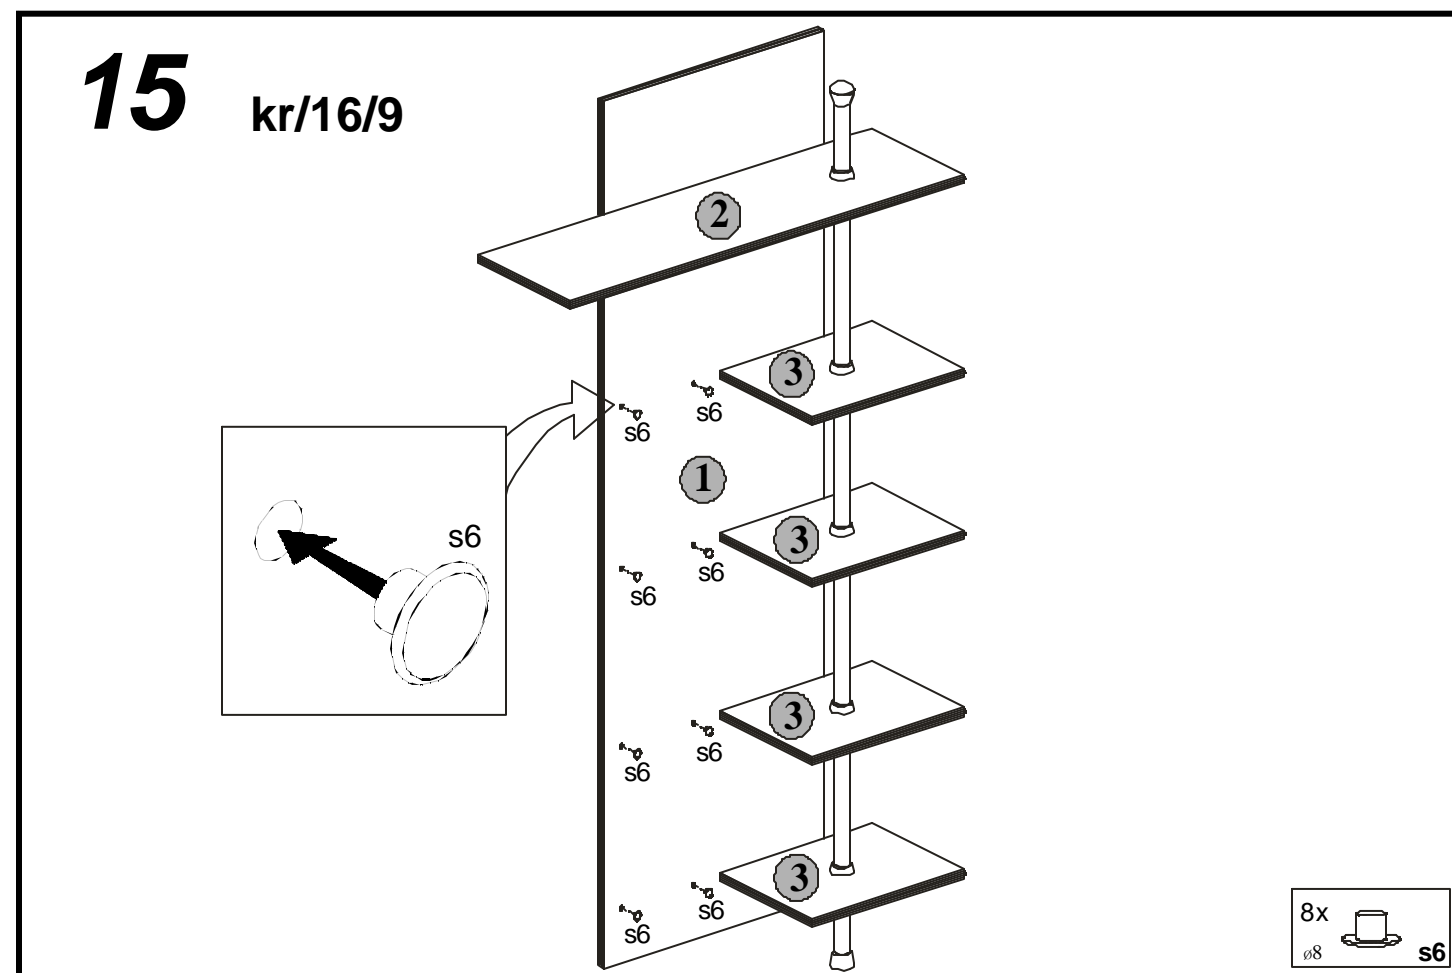

Podczas montażu
postępować
zgodnie z instrukcją.

While assembling
follow
the instruction.

Montagelaut
der Aufbauanleitung
durchführen.