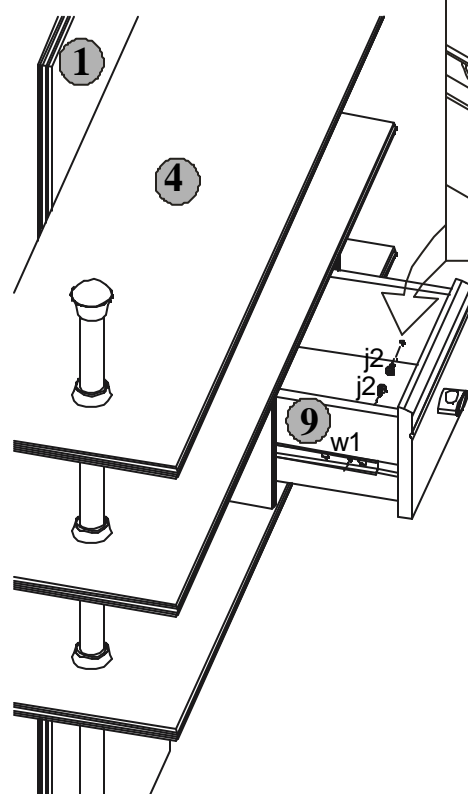

Podczas montażu
postępowac
zgodnie z instrukcją.

While assembling
follow
the instruction.

Montage laut
der Aufbauanleitung
durchführen.

16 kr1s/13/9

17 kr1s/13/9

INSTRUKCJA MONTAŻU FITTING-UP INSTRUCTION AUFBAUANLEITUNG

POP System kr1s/13/9

Producent:
BLACKREDWHITES.A.
UL. KRZESZOWSKA63
23-400BILGORAJ

90x130x28 /cm/

POP System

kr1s/13/9

Symbol/Elementu	Wymiary	Kod
Element symbol	Measurements	Code
Elementeszeichen	Ausmaß	Kode
1	1300x490	SK1-466
2	156x257	SK1-1133
3	156x257	SK1-1134
4	900x260	SK1-1308
5	900x260	SK1-1309/A
6	900x260	SK1-1310/A
7	240x150	SK1-025
8	223x210	SK1-966
9	657x120	SK1-518
10	1210	RN-1210
11	123	RO-123
12	186	RO-186
13	168	RO-168
14	729	RO-729