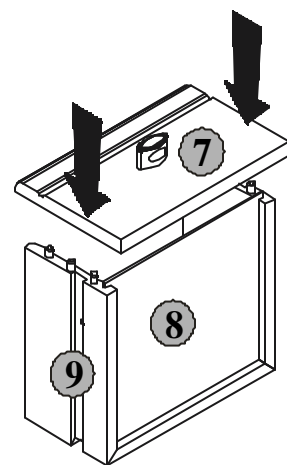

Podczas montażu
postępowac
zgodnie z instrukcją.

While assembling
follow
the instruction.

Montage laut
der Aufbauanleitung
durchführen.

16 kr1s/13/9

17 kr1s/13/9

INSTRUKCJA MONTAŻU FITTING-UP INSTRUCTION AUFBAUANLEITUNG

POP System kr1s/13/9

Producent:
BLACKREDWHITES.A.
UL. KRZESZOWSKA63
23-400BILGORAJ

90x130x28 /cm/

POP System

kr1s/13/9

Symbol/Elementu	Wymiary	Kod
Element symbol	Measurements	Code
Elementeszeichen	Ausmaß	Kode
1	1300x490	SK1-466
2	156x257	SK1-1133
3	156x257	SK1-1134
4	900x260	SK1-1308
5	900x260	SK1-1309/A
6	900x260	SK1-1310/A
7	240x150	SK1-025
8	223x210	SK1-966
9	657x120	SK1-518
10	1210	RN-1210
11	123	RO-123
12	186	RO-186
13	168	RO-168
14	729	RO-729

Paczki/Packages/Paketen:

Korpus /Body /Möbelkorps
Akcesoria /Accessories /Zubehör

Akcesoria/Accessories /Zubehör				
1x c12	12x e1 ø7x47mm	4x e4 ø5x11mm	10x f1 ø8x30mm	2x f3 ø10mm
2x g2	2x j2 M4x9mm	6x p1 ø3,5x13mm	2x p8 ø4x25mm	2x p17 ø5,60mm
4x r1 ø15#16	4x r16	4x r6 ø8/M6x11mm	1x u1	3x u2
3x u3	1x u4	2x w1 185mm	1x y1	1x z1