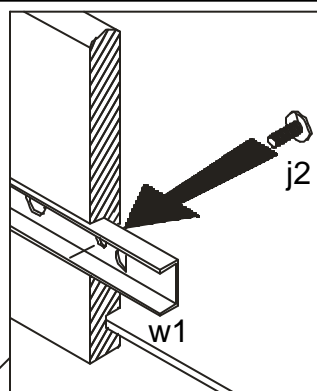

Podczas montażu
postępowac
zgodnie z instrukcją.

While assembling
follow
the instruction.

Montage laut
der Aufbauanleitung
durchführen.

16 kr1s/13/9

17 kr1s/13/9

INSTRUKCJA MONTAŻU FITTING-UP INSTRUCTION AUFBAUANLEITUNG

POP System kr1s/13/9

Producent:
BLACKREDWHITES.A.
UL. KRZESZOWSKA63
23-400BILGORAJ

90x130x28 /cm/

POP System

kr1s/13/9

Symbol/Elementu	Wymiary	Kod
Element symbol	Measurements	Code
Elementeszeichen	Ausmaß	Kode
1	1300x490	SK1-466
2	156x257	SK1-1133
3	156x257	SK1-1134
4	900x260	SK1-1308
5	900x260	SK1-1309/A
6	900x260	SK1-1310/A
7	240x150	SK1-025
8	223x210	SK1-966
9	657x120	SK1-518
10	1210	RN-1210
11	123	RO-123
12	186	RO-186
13	168	RO-168
14	729	RO-729