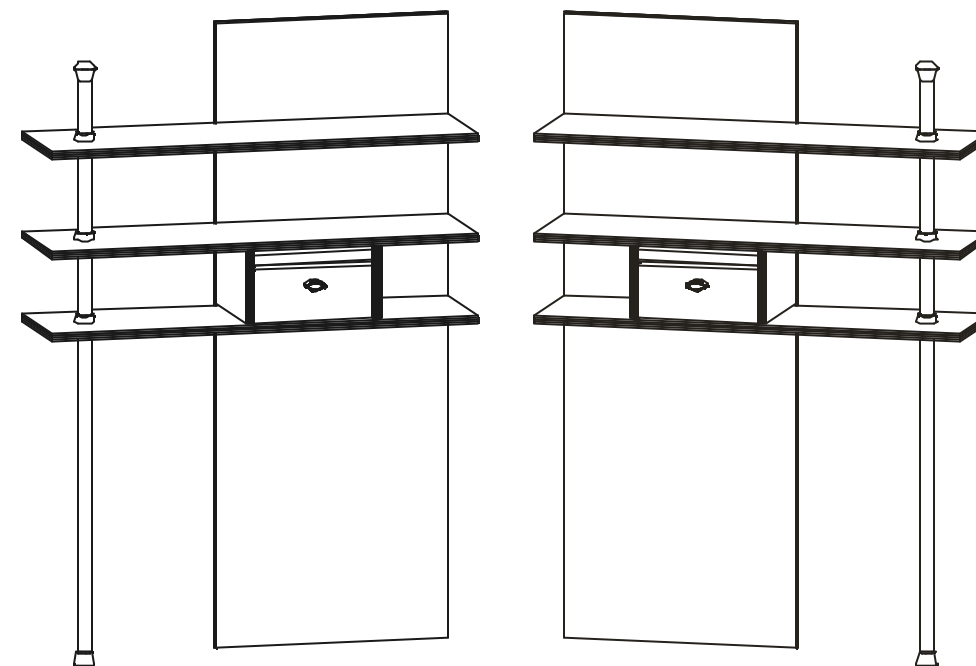

Podczas montażu
postępowac
zgodnie z instrukcją.

While assembling
follow
the instruction.

Montage laut
der Aufbauanleitung
durchführen.

16 kr1s/13/9

17 kr1s/13/9

INSTRUKCJA MONTAŻU FITTING-UP INSTRUCTION AUFBAUANLEITUNG

POP System kr1s/13/9

Producent:
BLACKREDWHITES.A.
UL. KRZESZOWSKA63
23-400BILGORAJ

90x130x28 /cm/

POP System

kr1s/13/9

Symbol/Elementu	Wymiary	Kod
Element symbol	Measurements	Code
Elementeszeichen	Ausmaß	Kode
1	1300x490	SK1-466
2	156x257	SK1-1133
3	156x257	SK1-1134
4	900x260	SK1-1308
5	900x260	SK1-1309/A
6	900x260	SK1-1310/A
7	240x150	SK1-025
8	223x210	SK1-966
9	657x120	SK1-518
10	1210	RN-1210
11	123	RO-123
12	186	RO-186
13	168	RO-168
14	729	RO-729