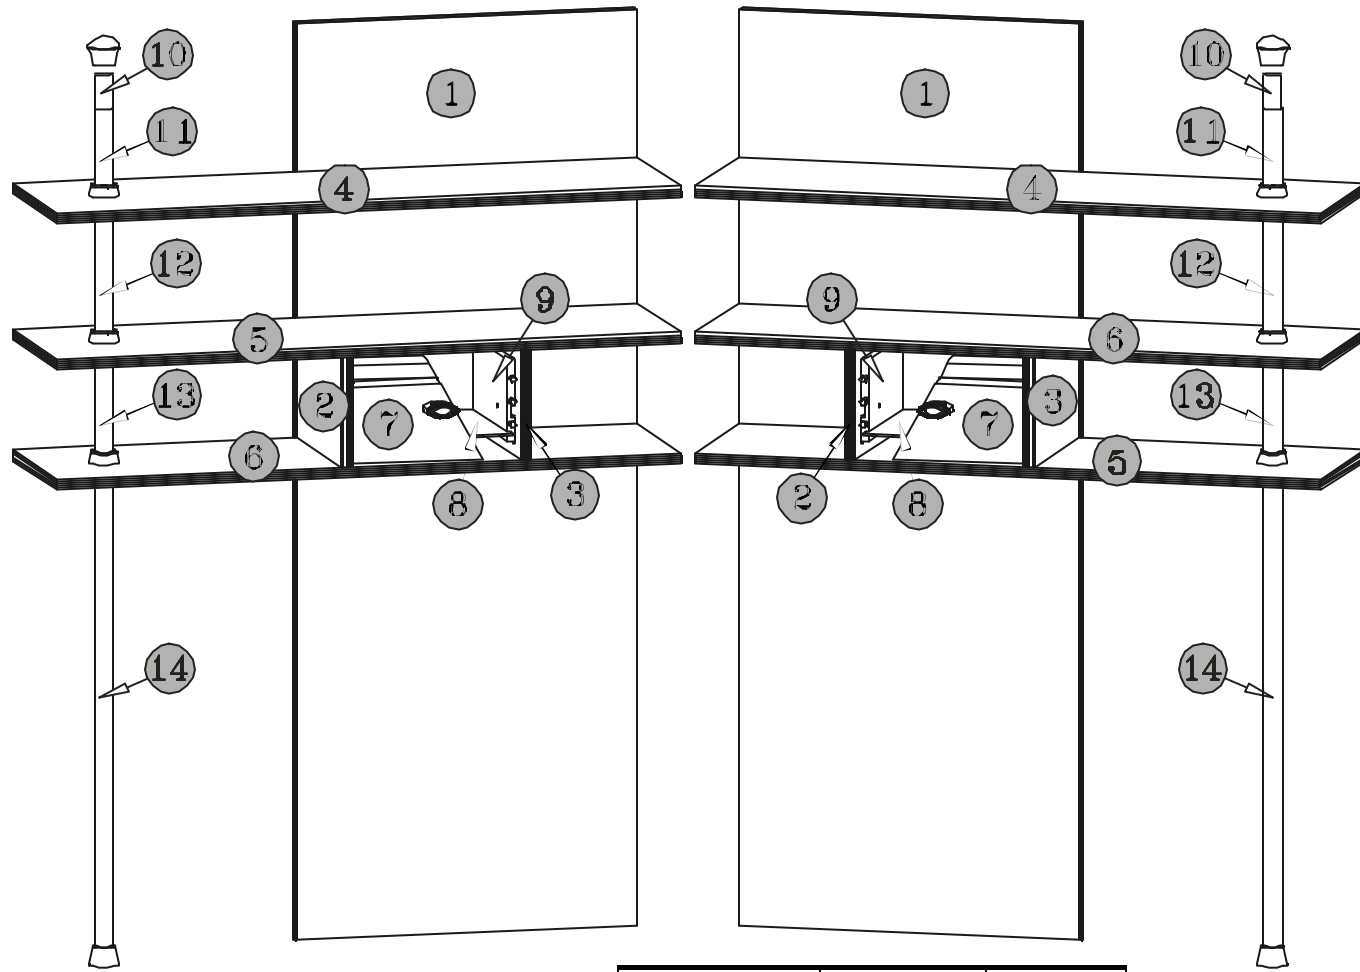

Podczas montażu
postępowac
zgodnie z instrukcją.

While assembling
follow
the instruction.

Montage laut
der Aufbauanleitung
durchführen.

16 kr1s/13/9

17 kr1s/13/9

INSTRUKCJA MONTAŻU FITTING-UP INSTRUCTION AUFBAUANLEITUNG

POP System kr1s/13/9

Producent:
BLACKREDWHITES.A.
UL. KRZESZOWSKA63
23-400BILGORAJ

90x130x28 /cm/

POP System

kr1s/13/9

Symbol/Elementu	Wymiary	Kod
Element symbol	Measurements	Code
Elementeszeichen	Ausmaß	Kode
1	1300x490	SK1-466
2	156x257	SK1-1133
3	156x257	SK1-1134
4	900x260	SK1-1308
5	900x260	SK1-1309/A
6	900x260	SK1-1310/A
7	240x150	SK1-025
8	223x210	SK1-966
9	657x120	SK1-518
10	1210	RN-1210
11	123	RO-123
12	186	RO-186
13	168	RO-168
14	729	RO-729