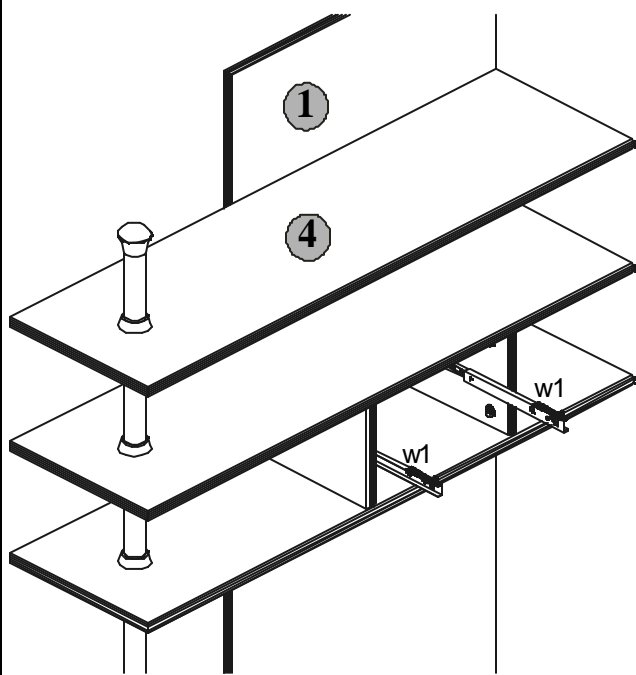

Podczas montażu
postępowac
zgodnie z instrukcją.

While assembling
follow
the instruction.

Montage laut
der Aufbauanleitung
durchführen.

16 kr1s/13/9

17 kr1s/13/9

INSTRUKCJA MONTAŻU FITTING-UP INSTRUCTION AUFBAUANLEITUNG

POP System kr1s/13/9

Producent:
BLACKREDWHITES.A.
UL. KRZESZOWSKA63
23-400BILGORAJ

90x130x28 /cm/

POP System

kr1s/13/9

Symbol/Elementu	Wymiary	Kod
Element symbol	Measurements	Code
Elementeszeichen	Ausmaß	Kode
1	1300x490	SK1-466
2	156x257	SK1-1133
3	156x257	SK1-1134
4	900x260	SK1-1308
5	900x260	SK1-1309/A
6	900x260	SK1-1310/A
7	240x150	SK1-025
8	223x210	SK1-966
9	657x120	SK1-518
10	1210	RN-1210
11	123	RO-123
12	186	RO-186
13	168	RO-168
14	729	RO-729