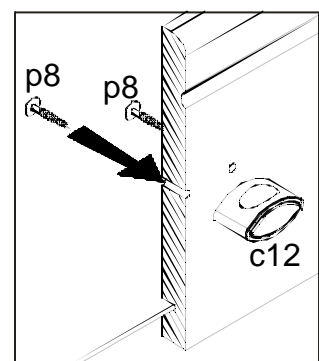

Podczas montażu
postępowac
zgodnie z instrukcją.

While assembling
follow
the instruction.

Montage laut
der Aufbauanleitung
durchführen.

16 kr1s/13/9

17 kr1s/13/9

INSTRUKCJA MONTAŻU FITTING-UP INSTRUCTION AUFBAUANLEITUNG

POP System kr1s/13/9

Producent:
BLACKREDWHITES.A.
UL. KRZESZOWSKA63
23-400BILGORAJ

90x130x28 /cm/

POP System

kr1s/13/9

Symbol/Elementu	Wymiary	Kod
Element symbol	Measurements	Code
Elementeszeichen	Ausmaß	Kode
1	1300x490	SK1-466
2	156x257	SK1-1133
3	156x257	SK1-1134
4	900x260	SK1-1308
5	900x260	SK1-1309/A
6	900x260	SK1-1310/A
7	240x150	SK1-025
8	223x210	SK1-966
9	657x120	SK1-518
10	1210	RN-1210
11	123	RO-123
12	186	RO-186
13	168	RO-168
14	729	RO-729