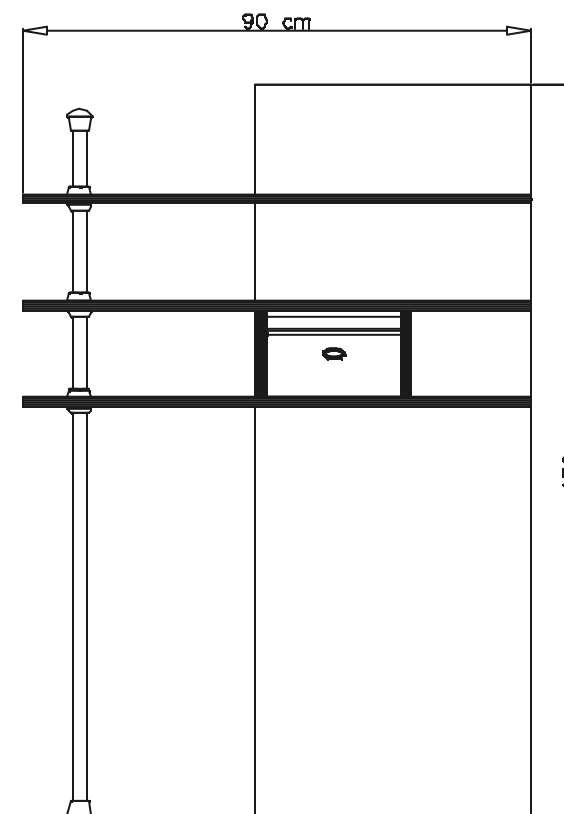

Podczas montażu
postępowac
zgodnie z instrukcją.

While assembling
follow
the instruction.

Montage laut
der Aufbauanleitung
durchführen.

16 kr1s/13/9

17 kr1s/13/9

INSTRUKCJA MONTAŻU FITTING-UP INSTRUCTION AUFBAUANLEITUNG

POP System kr1s/13/9

Producent:
BLACKREDWHITES.A.
UL. KRZESZOWSKA63
23-400BILGORAJ

90x130x28 /cm/

POP System

kr1s/13/9

Symbol/Elementu	Wymiary	Kod
Element symbol	Measurements	Code
Elementeszeichen	Ausmaß	Kode
1	1300x490	SK1-466
2	156x257	SK1-1133
3	156x257	SK1-1134
4	900x260	SK1-1308
5	900x260	SK1-1309/A
6	900x260	SK1-1310/A
7	240x150	SK1-025
8	223x210	SK1-966
9	657x120	SK1-518
10	1210	RN-1210
11	123	RO-123
12	186	RO-186
13	168	RO-168
14	729	RO-729