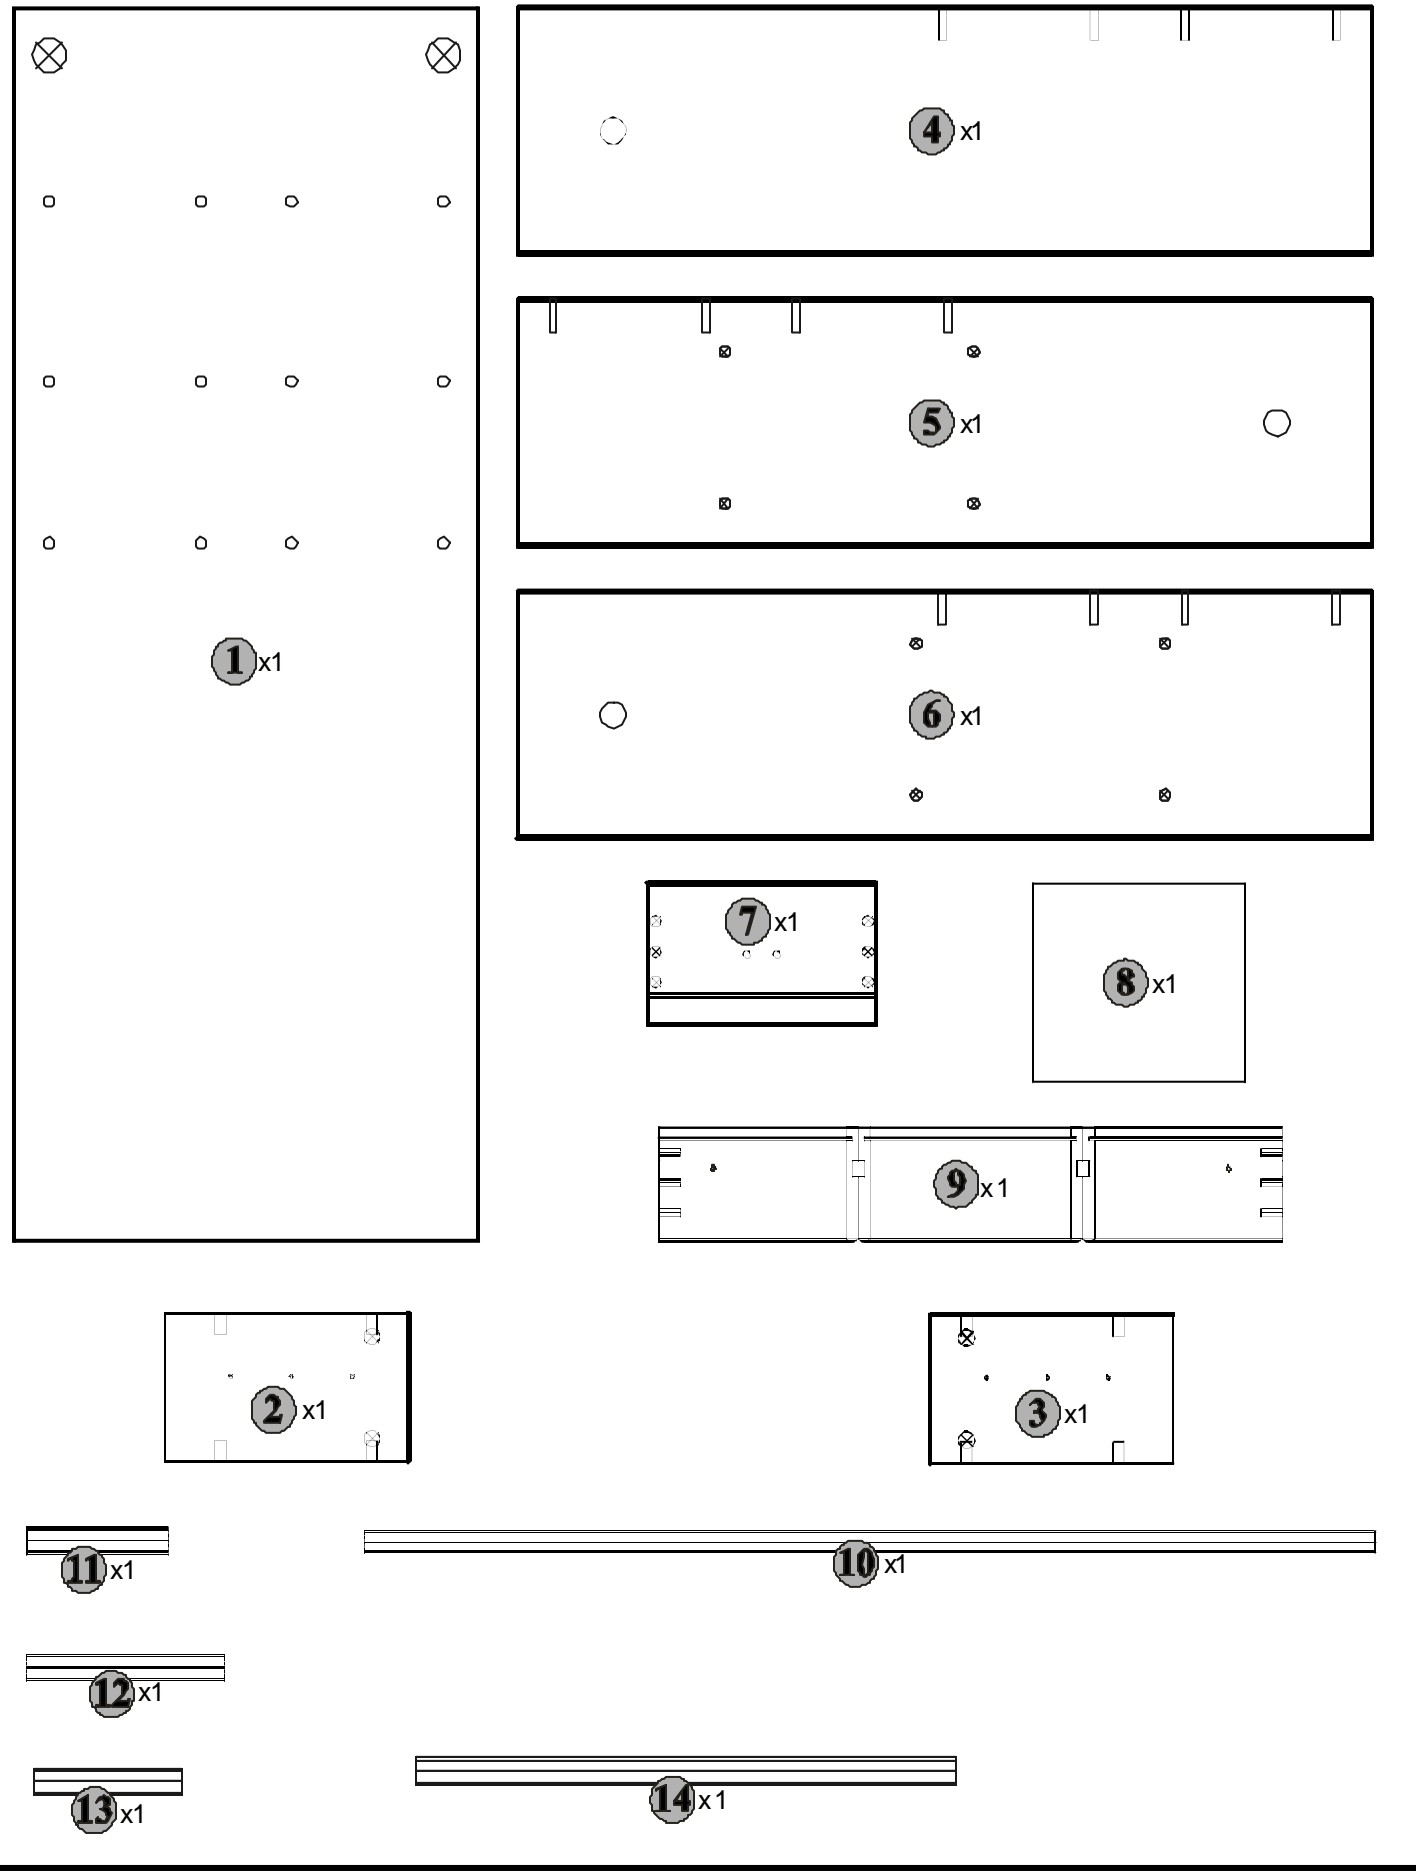

Korpus /Body /Möbelkorps