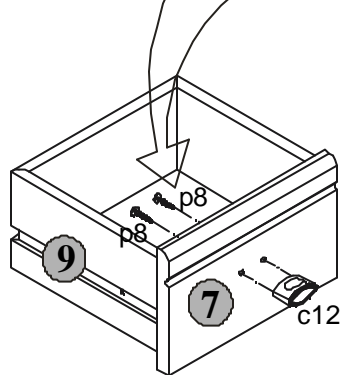

Podczas montażu
postępowac
zgodnie z instrukcją.

While assembling
follow
the instruction.

Montage laut
der Aufbauanleitung
durchführen.

16 kr1s/13/9

17 kr1s/13/9

INSTRUKCJA MONTAŻU FITTING-UP INSTRUCTION AUFBAUANLEITUNG

POP System kr1s/13/9

Producent:
BLACKREDWHITES.A.
UL. KRZESZOWSKA63
23-400BILGORAJ

90x130x28 /cm/

POP System

kr1s/13/9

Symbol/Elementu	Wymiary	Kod
Element symbol	Measurements	Code
Elementeszeichen	Ausmaß	Kode
1	1300x490	SK1-466
2	156x257	SK1-1133
3	156x257	SK1-1134
4	900x260	SK1-1308
5	900x260	SK1-1309/A
6	900x260	SK1-1310/A
7	240x150	SK1-025
8	223x210	SK1-966
9	657x120	SK1-518
10	1210	RN-1210
11	123	RO-123
12	186	RO-186
13	168	RO-168
14	729	RO-729