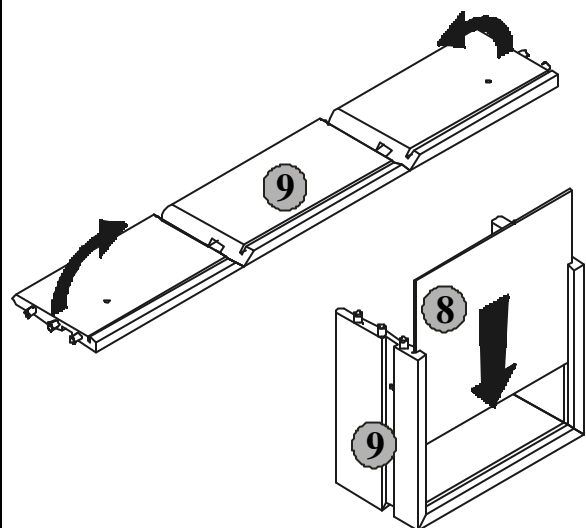

Podczas montażu
postępowac
zgodnie z instrukcją.

While assembling
follow
the instruction.

Montage laut
der Aufbauanleitung
durchführen.

16 kr1s/13/9

17 kr1s/13/9

INSTRUKCJA MONTAŻU FITTING-UP INSTRUCTION AUFBAUANLEITUNG

POP System kr1s/13/9

Producent:
BLACKREDWHITES.A.
UL. KRZESZOWSKA63
23-400BILGORAJ

90x130x28 /cm/

POP System

kr1s/13/9

Symbol/Elementu	Wymiary	Kod
Element symbol	Measurements	Code
Elementeszeichen	Ausmaß	Kode
1	1300x490	SK1-466
2	156x257	SK1-1133
3	156x257	SK1-1134
4	900x260	SK1-1308
5	900x260	SK1-1309/A
6	900x260	SK1-1310/A
7	240x150	SK1-025
8	223x210	SK1-966
9	657x120	SK1-518
10	1210	RN-1210
11	123	RO-123
12	186	RO-186
13	168	RO-168
14	729	RO-729