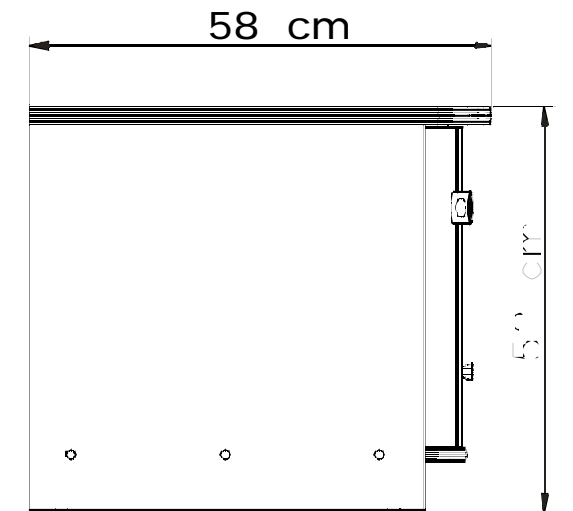

90x58x52/cm/