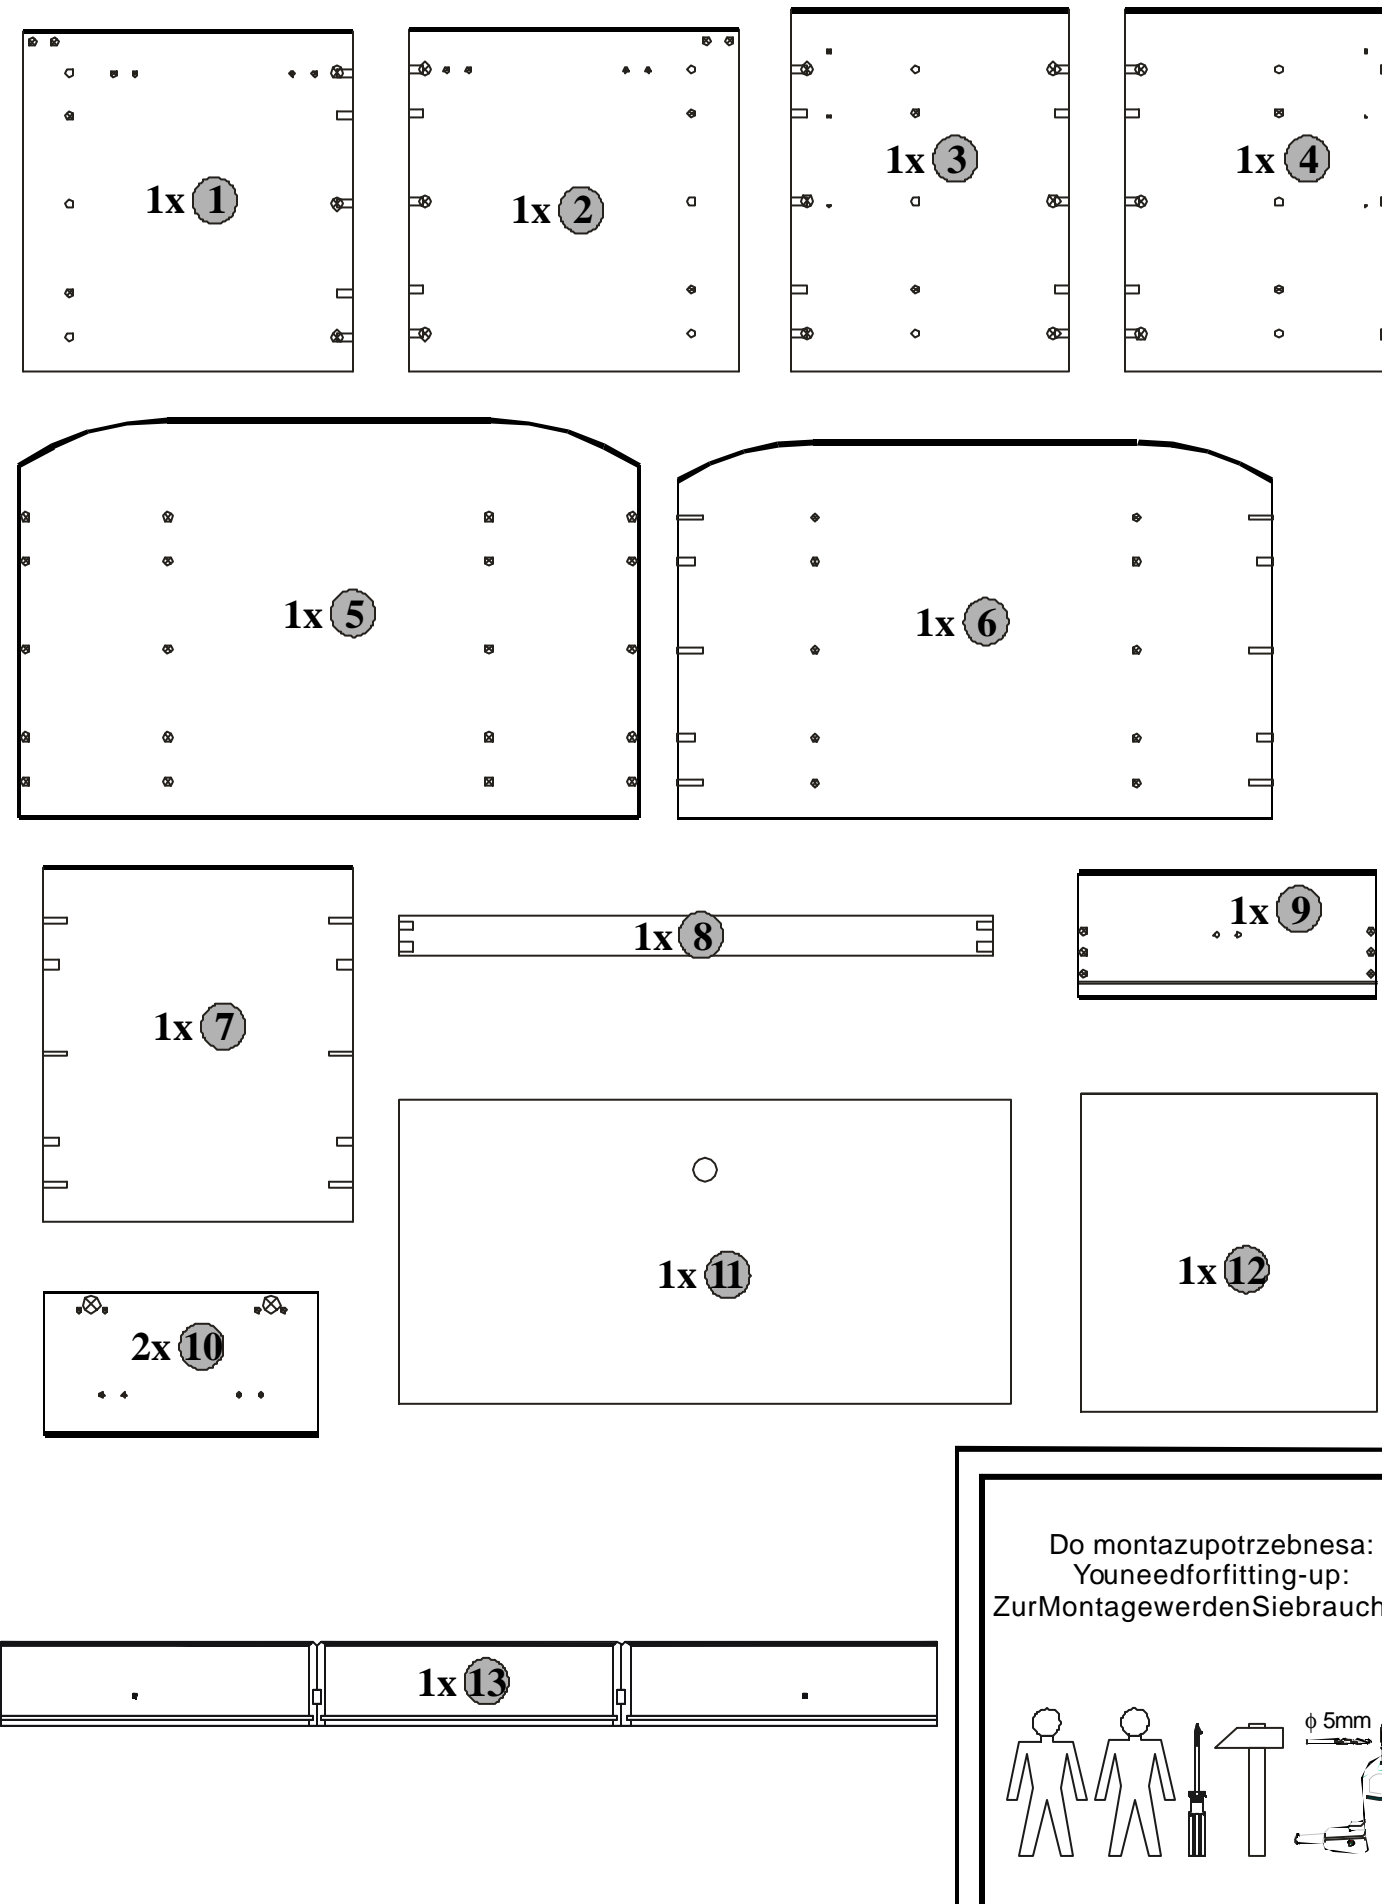

Korpus/Body/Möbelkorps