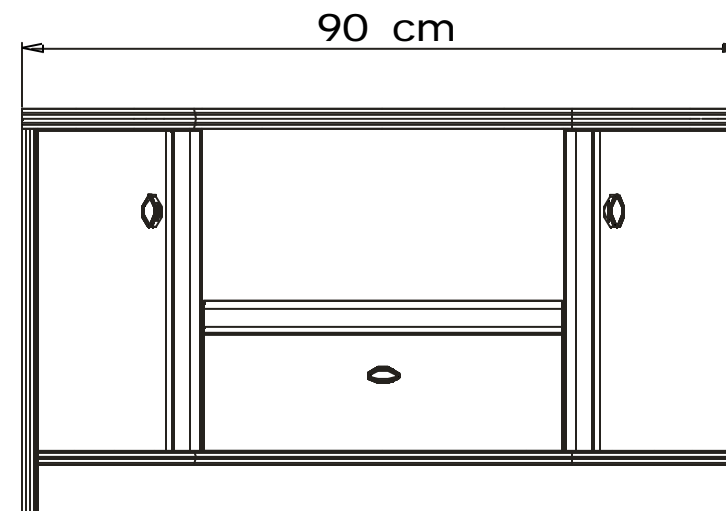

90x58x52/cm/