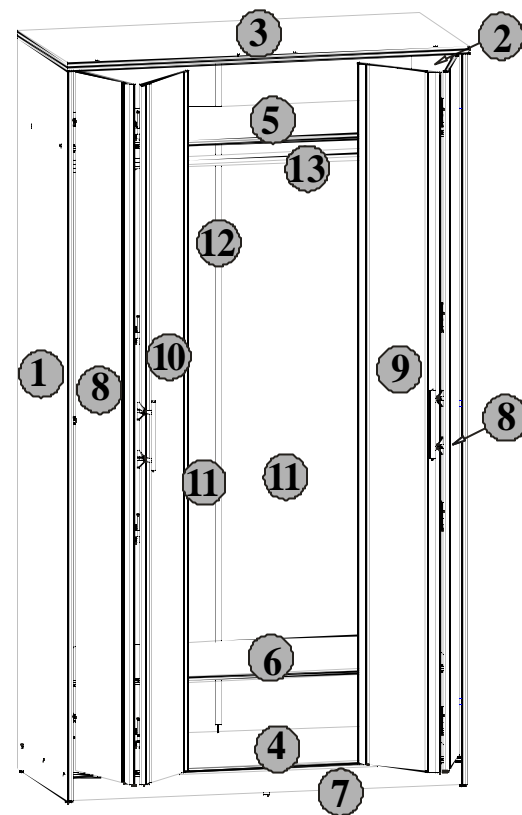

INSTRUKCJA MONTAZU
FITTING-UP INSTRUCTION
AUFBAUANLEITUNG

POP System

ksu/19/11

Producent:
BLACKREDWHITES.A.
UL. KRZESZOWSKA 63
23-400BILGORAJ

109,5x54,5x198,5/cm/

POP System

ksu/19/11

Paczki:/Packages:/Paketen:

Korpus1/Body1/Möbelkorps1
 Korpus2/Body2/Möbelkorps2
 Fronty/Fronts/Möbelfronten
 Akcesoria/Accessories/Zubehör

Korpus1/Body1/Möbelkorps1

**Korpus2
Body2
Möbelkorps2**

1x 3

Obustronna nauwierzony
 Biliterally drilled set
 Beidseitig gebohrt

Symbolelementu Element symbol Elementeszeichen	Wymiary Measurements Ausmaß	Kod Code Kode
1	1958x540	SK1-162
2	1958x540	SK1-163
3	1094x545	SK1-216
4	1056x536	SK1-348
5	1056x515	SK1-349
6	1055x515	SK1-350
7	1056x60	SK1-405
8	1876x262	SK1-028
9	1876x262	SK1-030
10	1876x262	SK1-029
11	1915x543	SK1-937
12	1842x14	lh-1842
13	1049x24	dr-1049