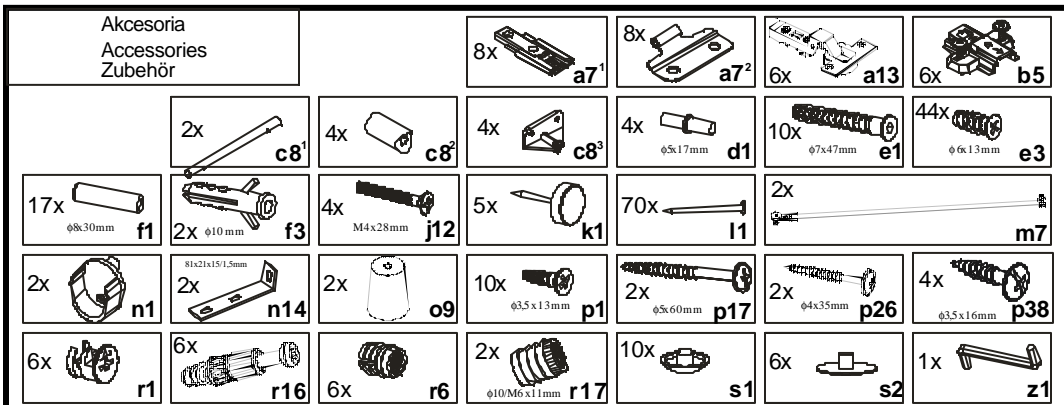

Fronty/Fronts/Möbelfronten