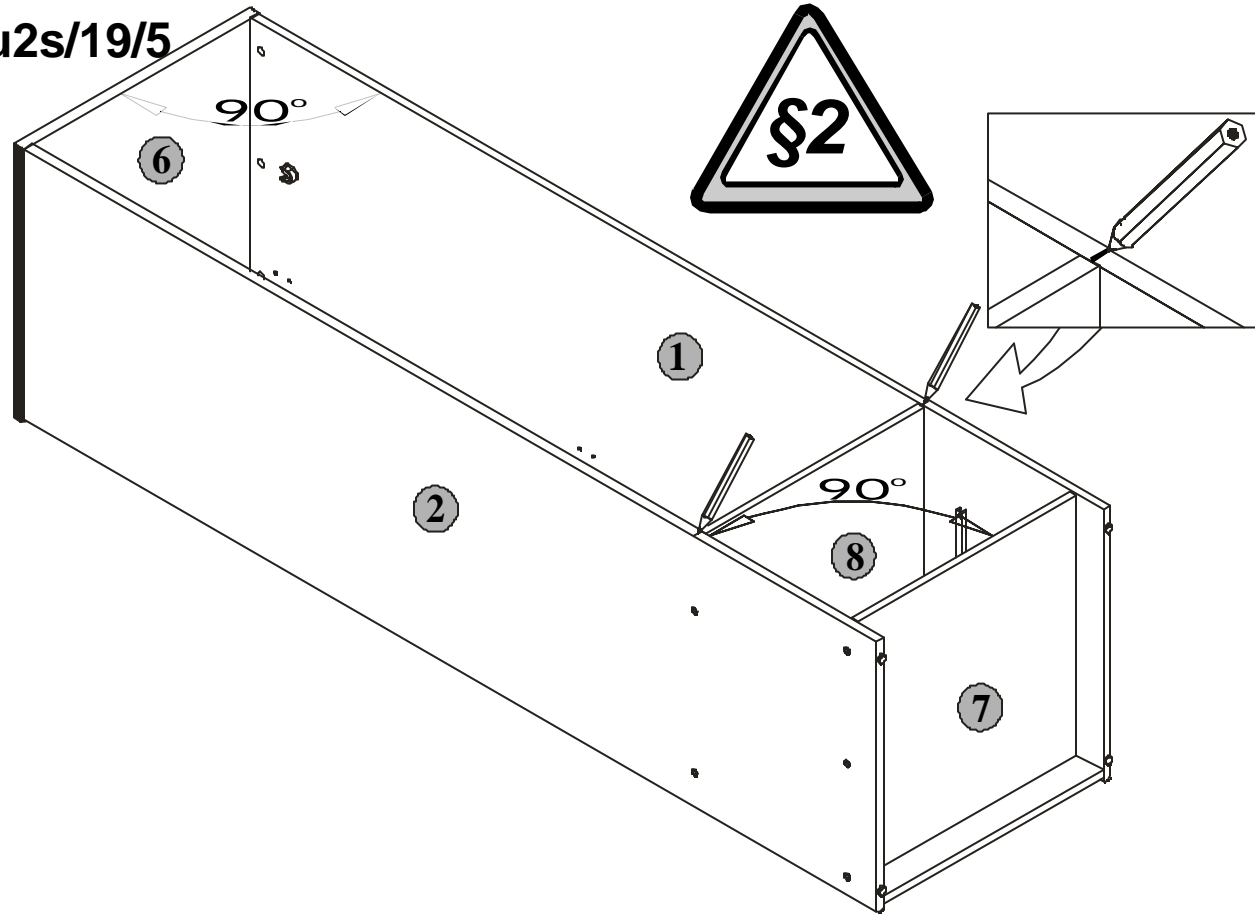

Podczas montażu
postępować
zgodnie z instrukcją.

While assembling
follow
the instruction.

Montagelaut
der Aufbauanleitung
durchführen.

4 ksu2s/19/5