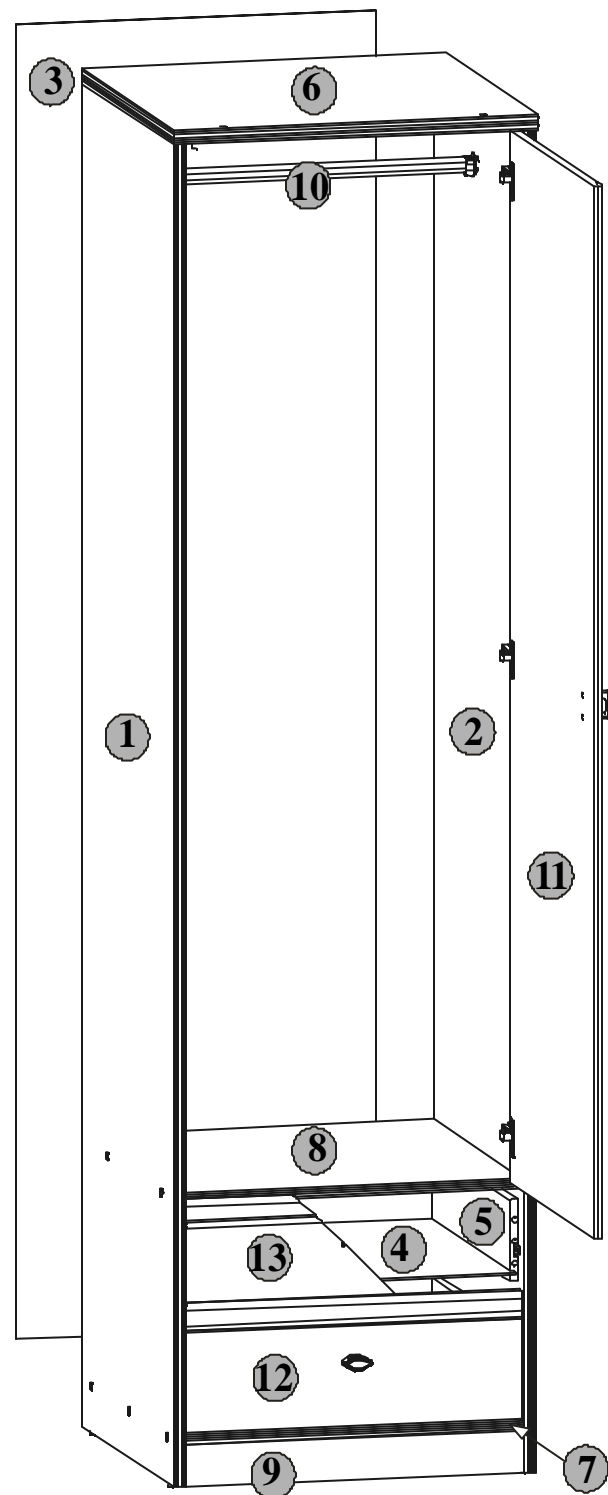

Podczas montażu
postępować
zgodnie z instrukcją.

While assembling
follow
the instruction.

Montageanleitung
der Aufbauanleitung
durchführen.

INSTRUKCJA MONTAŻU FITTING-UP INSTRUCTION AUFBAUANLEITUNG POP System

ksu2s/19/5

Producent:
BLACKREDWHITES.A.
UL. KRZESZOWSKA 63
23-400 BILGORAJ

54 x 55 x 198,5 / cm /

POP System

ksu2s/19/5

Symbolelementu Elementsymbol Elementeszeichen	Wymiary Measurements Ausmaß	Kod Code Kode
1	1958x540	SK1-108
2	1958x540	SK1-109
3	1915x532	SK1-903
4	480x480	SK1-955
5	1455x120	SK1-502
6	540x545	SK1-206
7	502x536	SK1-313
8	502x515	SK1-314
9	502x60	SK1-403
10	495x24	DR-495
11	1534x498	SK1-006
12	498x185	SK1-007
13	498x150	SK1-008

Paczki:/Packages:/Paketen:

Korpus 1/Body 1/Möbelkorps 1
 Korpus 2/Body 2/Möbelkorps 2
 Fronty 3/Fronts 3/Möbelfronten 3
 Fronty 4/Fronts 4/Möbelfronten 4
 Akcesoria1/Accessories1/Zubehör1
 Akcesoria2/Accessories2/Zubehör2

Akcesoria1/Accessories1/Zubehör1			Akcesoria2/Accessories2/Zubehör2		
3x a1	3x b1				
10x e1 φ7x47mm	4x j2 M4x9mm	50x l1	2x f3 φ10 mm		
2x n1	2x n14 8x21x15/1,5mm	14x p1 φ3,5 x13mm	2x p17 φ5,60mm	3x c12	1x d4 φ6x1,5mm
4x p38 φ3,5x16mm	6x p8 φ4x2,5mm	6x r1 φ15#16	28x f1 φ8x30mm	4x k1	6x r6 φ8x11mm
6x r16	4x w4 310mm	1x z1	10x s1	6x s2	1x y1