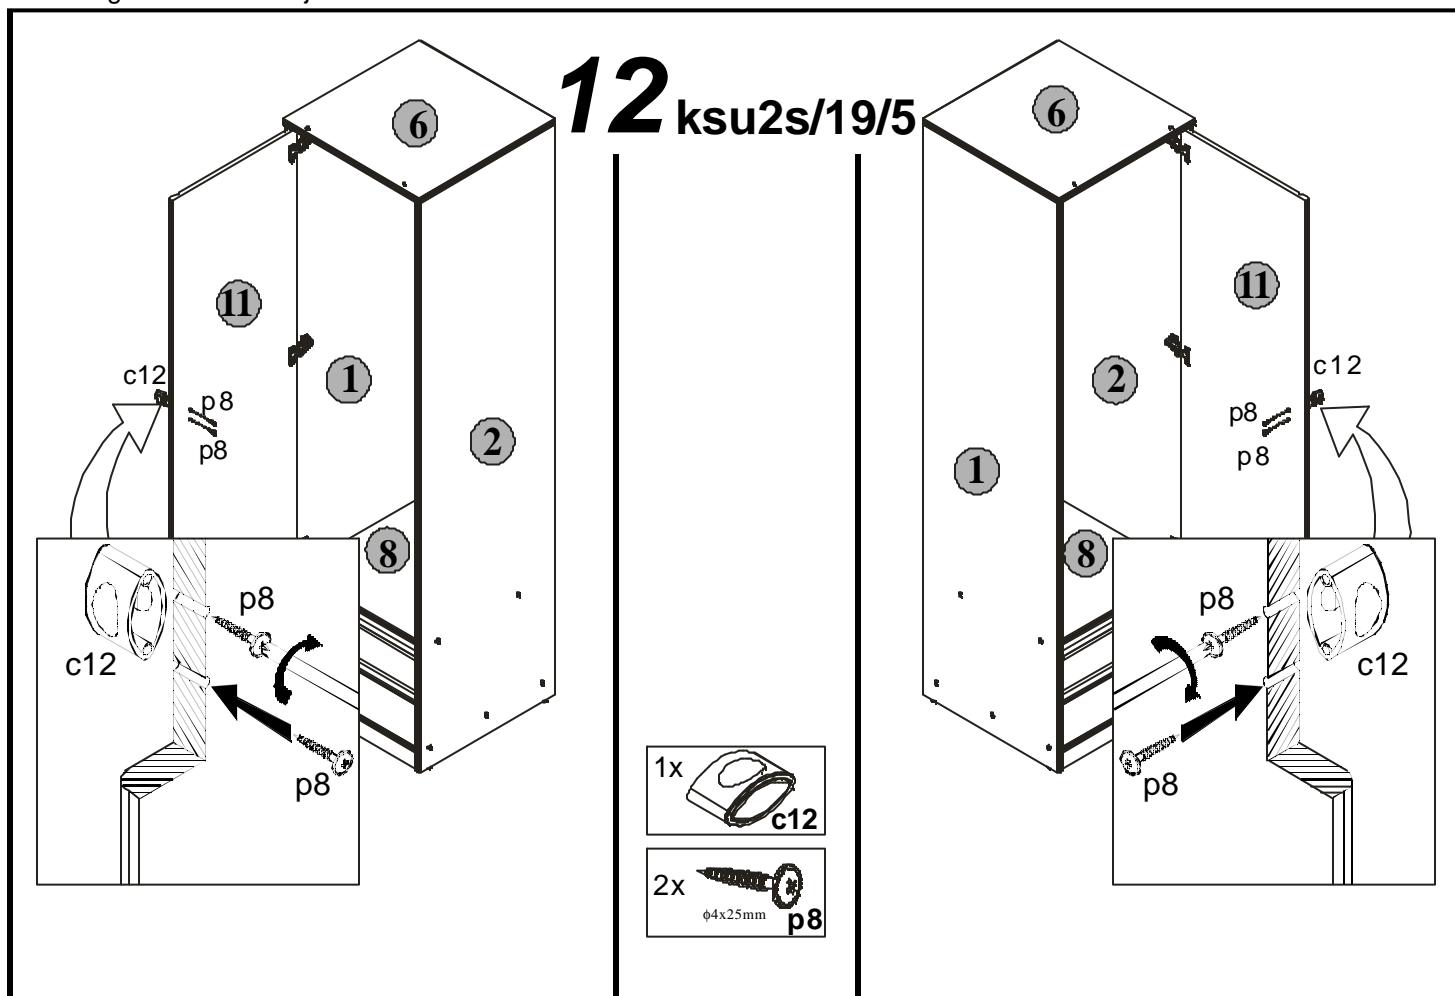

Podczas montażu
postępować
zgodnie z instrukcją.

While assembling
follow
the instruction.

Montageanleitung
der Aufbauanleitung
durchführen.

INSTRUKCJA MONTAŻU FITTING-UP INSTRUCTION AUFBAUANLEITUNG POP System

ksu2s/19/5

Producent:
BLACKREDWHITES.A.
UL. KRZESZOWSKA 63
23-400 BILGORAJ

54 x 55 x 198,5 / cm /

POP System

ksu2s/19/5

Symbolelementu Elementsymbol Elementeszeichen	Wymiary Measurements Ausmaß	Kod Code Kode
1	1958x540	SK1-108
2	1958x540	SK1-109
3	1915x532	SK1-903
4	480x480	SK1-955
5	1455x120	SK1-502
6	540x545	SK1-206
7	502x536	SK1-313
8	502x515	SK1-314
9	502x60	SK1-403
10	495x24	DR-495
11	1534x498	SK1-006
12	498x185	SK1-007
13	498x150	SK1-008