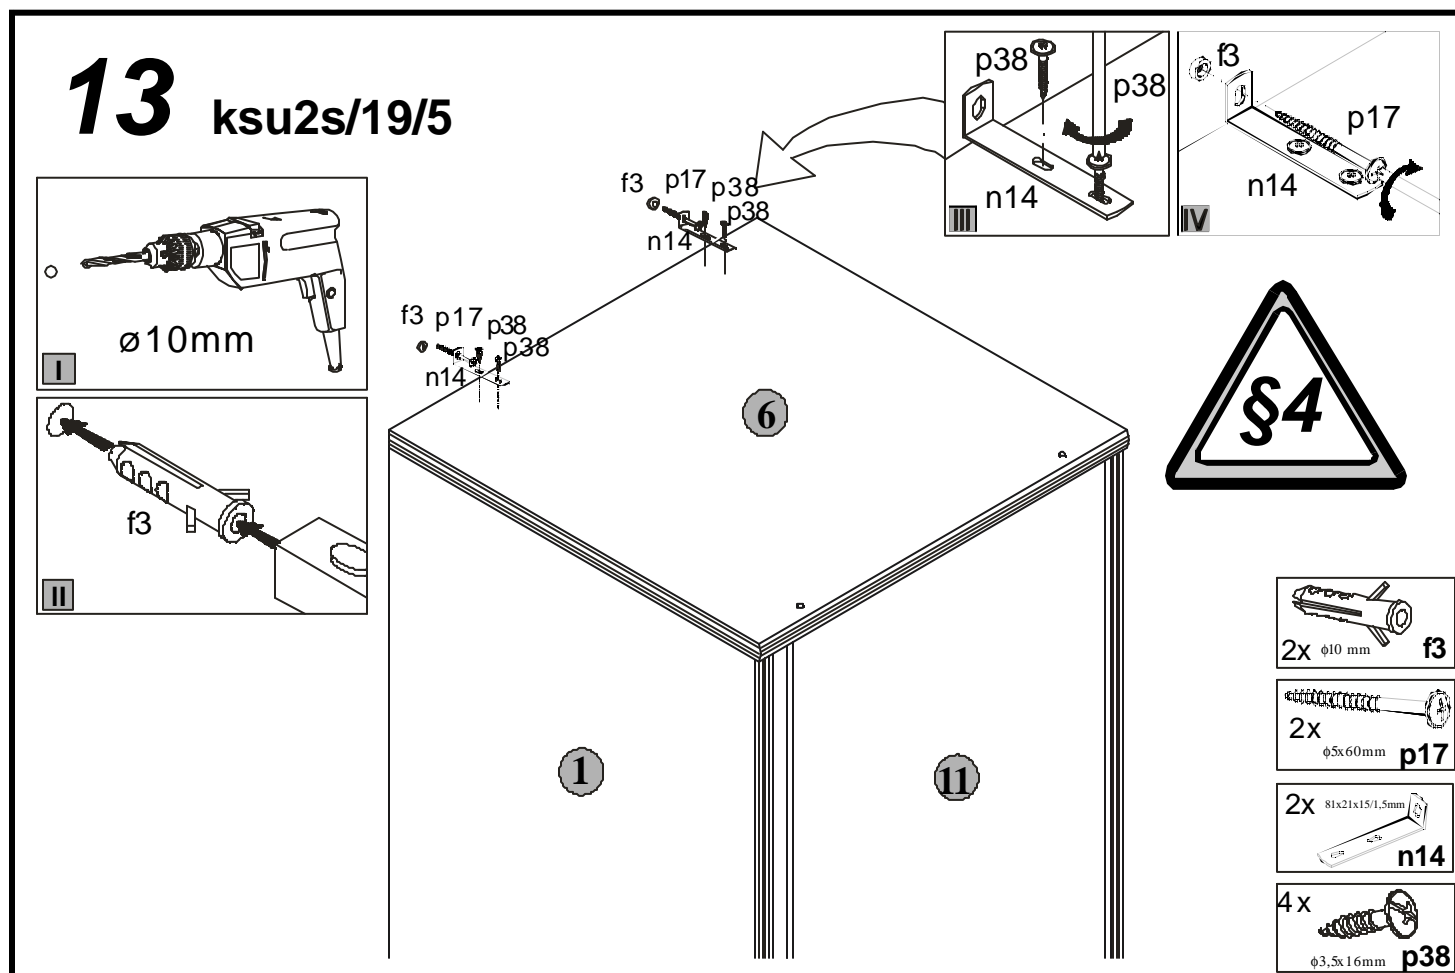

Podczas montażu
postępować
zgodnie z instrukcją.

While assembling
follow
the instruction.

Montageanleitung
der Aufbauanleitung
durchführen.

INSTRUKCJA MONTAŻU FITTING-UP INSTRUCTION AUFBAUANLEITUNG POP System

ksu2s/19/5

Producent:
BLACKREDWHITES.A.
UL. KRZESZOWSKA 63
23-400 BILGORAJ

54 x 55 x 198,5 / cm /

POP System

ksu2s/19/5

Symbolelementu Elementsymbol Elementeszeichen	Wymiary Measurements Ausmaß	Kod Code Kode
1	1958x540	SK1-108
2	1958x540	SK1-109
3	1915x532	SK1-903
4	480x480	SK1-955
5	1455x120	SK1-502
6	540x545	SK1-206
7	502x536	SK1-313
8	502x515	SK1-314
9	502x60	SK1-403
10	495x24	DR-495
11	1534x498	SK1-006
12	498x185	SK1-007
13	498x150	SK1-008