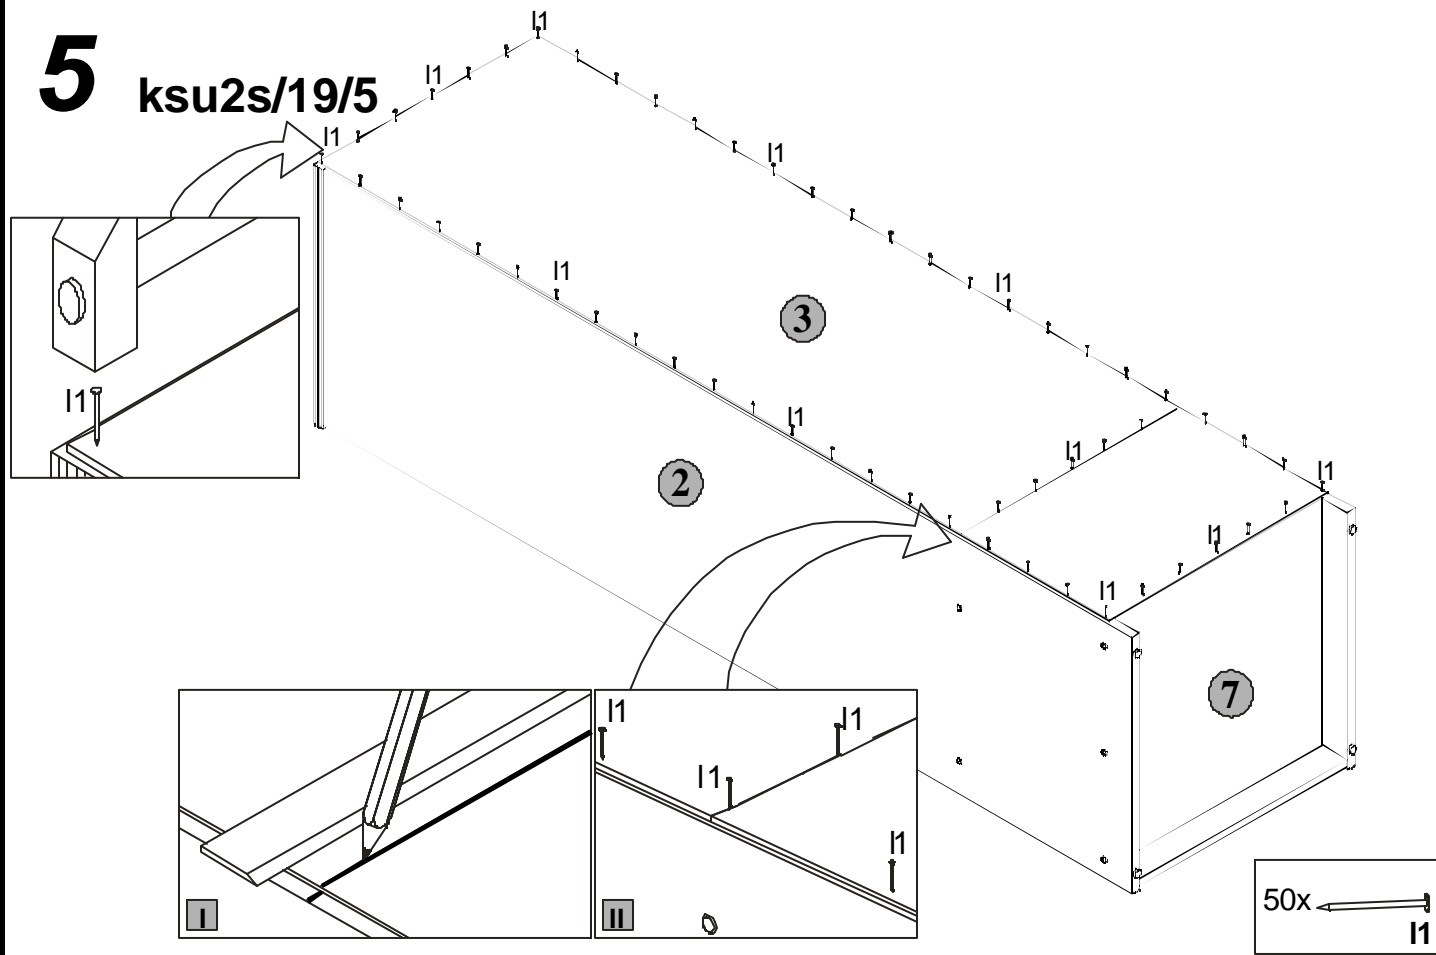

5 ksu2s/19/5