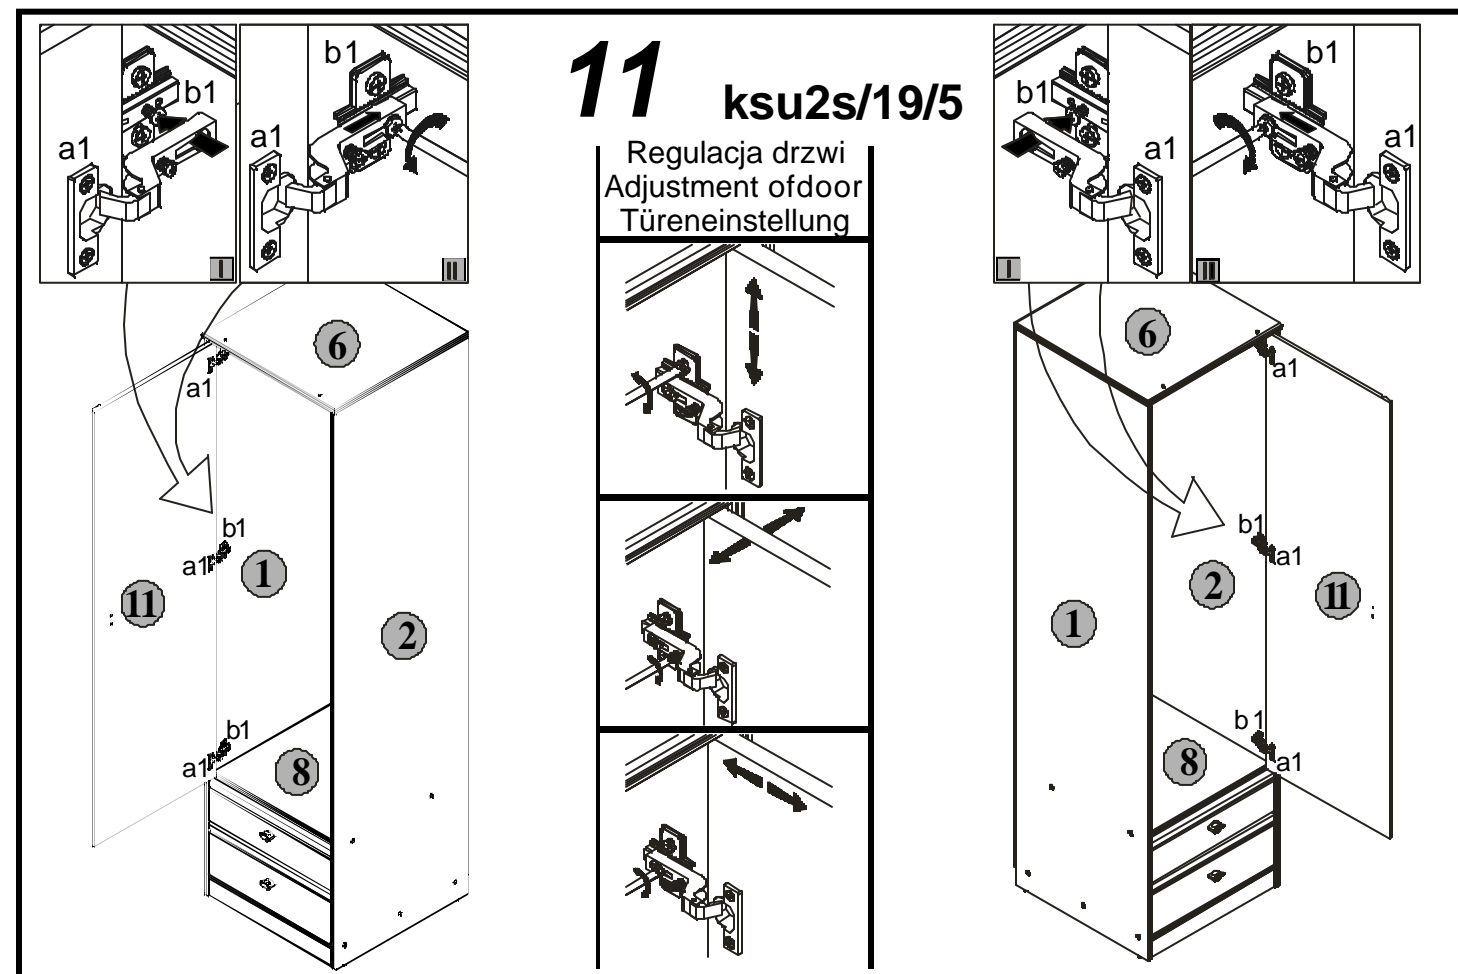

ksu2s/19/5

Producent:
BLACKREDWHITES.A.
UL. KRZESZOWSKA 63
23-400 BILGORAJ

54 x 55 x 198,5 / cm /

POP System

ksu2s/19/5

Symbolelementu Elementsymbol Elementeszeichen	Wymiary Measurements Ausmaß	Kod Code Kode
1	1958x540	SK1-108
2	1958x540	SK1-109
3	1915x532	SK1-903
4	480x480	SK1-955
5	1455x120	SK1-502
6	540x545	SK1-206
7	502x536	SK1-313
8	502x515	SK1-314
9	502x60	SK1-403
10	495x24	DR-495
11	1534x498	SK1-006
12	498x185	SK1-007
13	498x150	SK1-008

Akcesoria1/Accessories1/Zubehör1			Akcesoria2/Accessories2/Zubehör2		
3x a1	3x b1				
10x e1 φ7x47mm	4x j2 M4x9mm	50x l1	2x f3 φ10 mm		
2x n1	2x n14 8x21x15/1,5mm	14x p1 φ3,5 x13mm	2x p17 φ5,60mm	3x c12	1x d4 φ6x1,5mm
4x p38 φ3,5x16mm	6x p8 φ4x2,5mm	6x r1 φ15#16	28x f1 φ8x30mm	4x k1	6x r6 φ8x11mm
6x r16	4x w4 310mm	1x z1	10x s1	6x s2	1x y1

Domontazu potrzebna:
 You need for fitting-up:
 Zur Montagewerden Sie brauchen:

Podczas montażu
 postępować
 zgodnie z instrukcją.

While assembling
 follow
 the instruction.

Montagelaut
 der Aufbauanleitung
 durchführen.