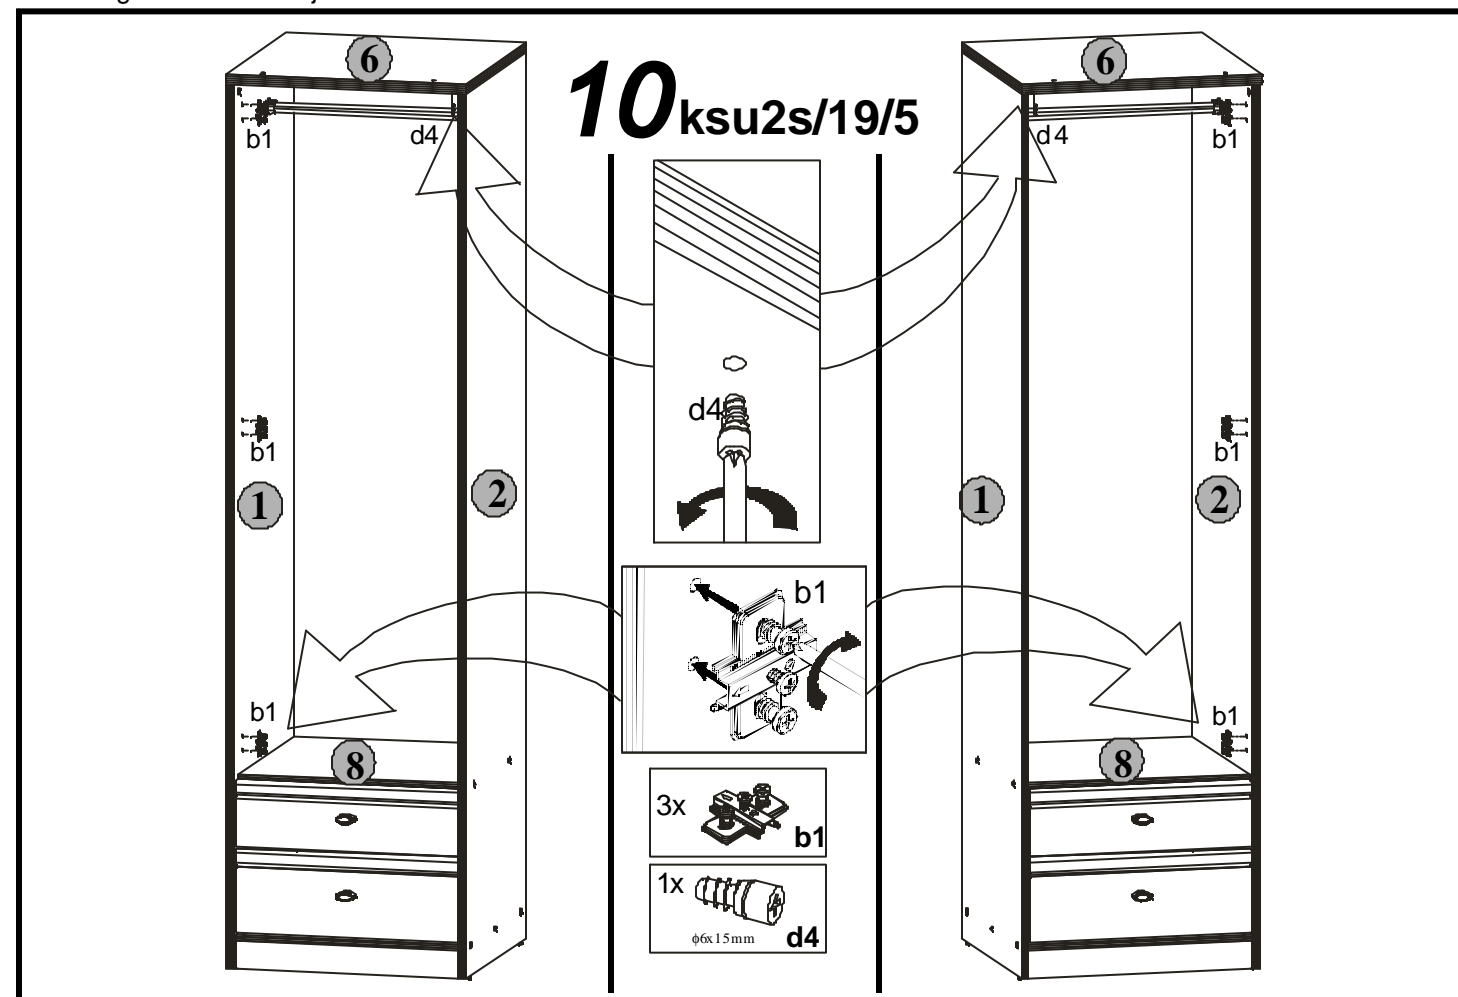

ksu2s/19/5

Producent:
BLACKREDWHITES.A.
UL. KRZESZOWSKA 63
23-400 BILGORAJ

54 x 55 x 198,5 / cm /

POP System

ksu2s/19/5

Symbolelementu Elementsymbol Elementeszeichen	Wymiary Measurements Ausmaß	Kod Code Kode
1	1958x540	SK1-108
2	1958x540	SK1-109
3	1915x532	SK1-903
4	480x480	SK1-955
5	1455x120	SK1-502
6	540x545	SK1-206
7	502x536	SK1-313
8	502x515	SK1-314
9	502x60	SK1-403
10	495x24	DR-495
11	1534x498	SK1-006
12	498x185	SK1-007
13	498x150	SK1-008

Domontazu potrzebna:
 You need for fitting-up:
 Zur Montagewerden Sie brauchen:

Podczas montażu
 postępować
 zgodnie z instrukcją.

While assembling
 follow
 the instruction.

Montagelaut
 der Aufbauanleitung
 durchführen.