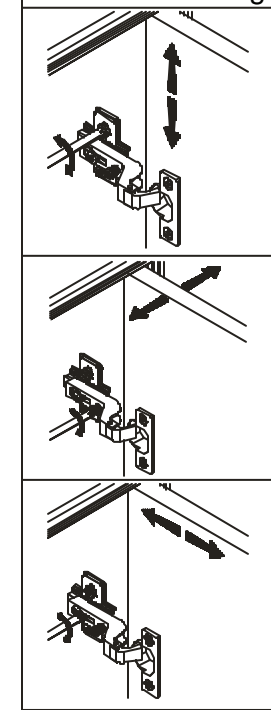

Podczas montażu
postępować
zgodnie z instrukcją.

While assembling
follow
the instruction.

Montagelaut
der Aufbauanleitung
durchführen.

12 ksu2s/19/7

INSTRUKCJA MONTAZU FITTING-UP INSTRUCTION AUFBAUANLEITUNG

POP System

ksu2s/19/7

Producent:
BLACKREDWHITE S.A.
UL. KRZESZOWSKA 63
23-400 BILGORAJ

74 x 54,5 x 198,5/cm/

13 ksu2s/19/7

POP System

ksu2s/19/7

Symbolelementu Element symbol Elementeszeichen	Wymiary Measurements Ausmaß	Kod Code Kode
1	1958x540	SK1-108
2	1958x540	SK1-109
3	740x545	SK1-204
4	702x536	SK1-308
5	702x515	SK1-309
6	702x60	SK1-402
7	1534x348	SK1-001
8	698x185	SK1-002
9	698x150	SK1-003
10	1915x365	SK1-901
11	681x480	SK1-951
12	1655x120	SK1-501
13	1880x14	lh-1880
14	695x24	dr-695

While assembling
follow
the instruction.

Montagelaut
der Aufbauanleitung
durchführen.

10 ksu2s/19/7

11 ksu2s/19/7

Regulacja drzwi
Adjustment of door
Türeneinstellung

Akcesoria1/Accessories1/Zubehör1

Akcesoria2/Accessories2/Zubehör2

Podczas montażu
postępowac
zgodnie z instrukcją.

While assembling
follow
the instruction.

Montage laut
der Aufbauanleitung
durchführen.

8 ksu2s/19/7

9 ksu2s/19/7

Korpus 1/Body 1/Möbelkorps 1

Korpus 2/Body 2/Möbelkorps 2