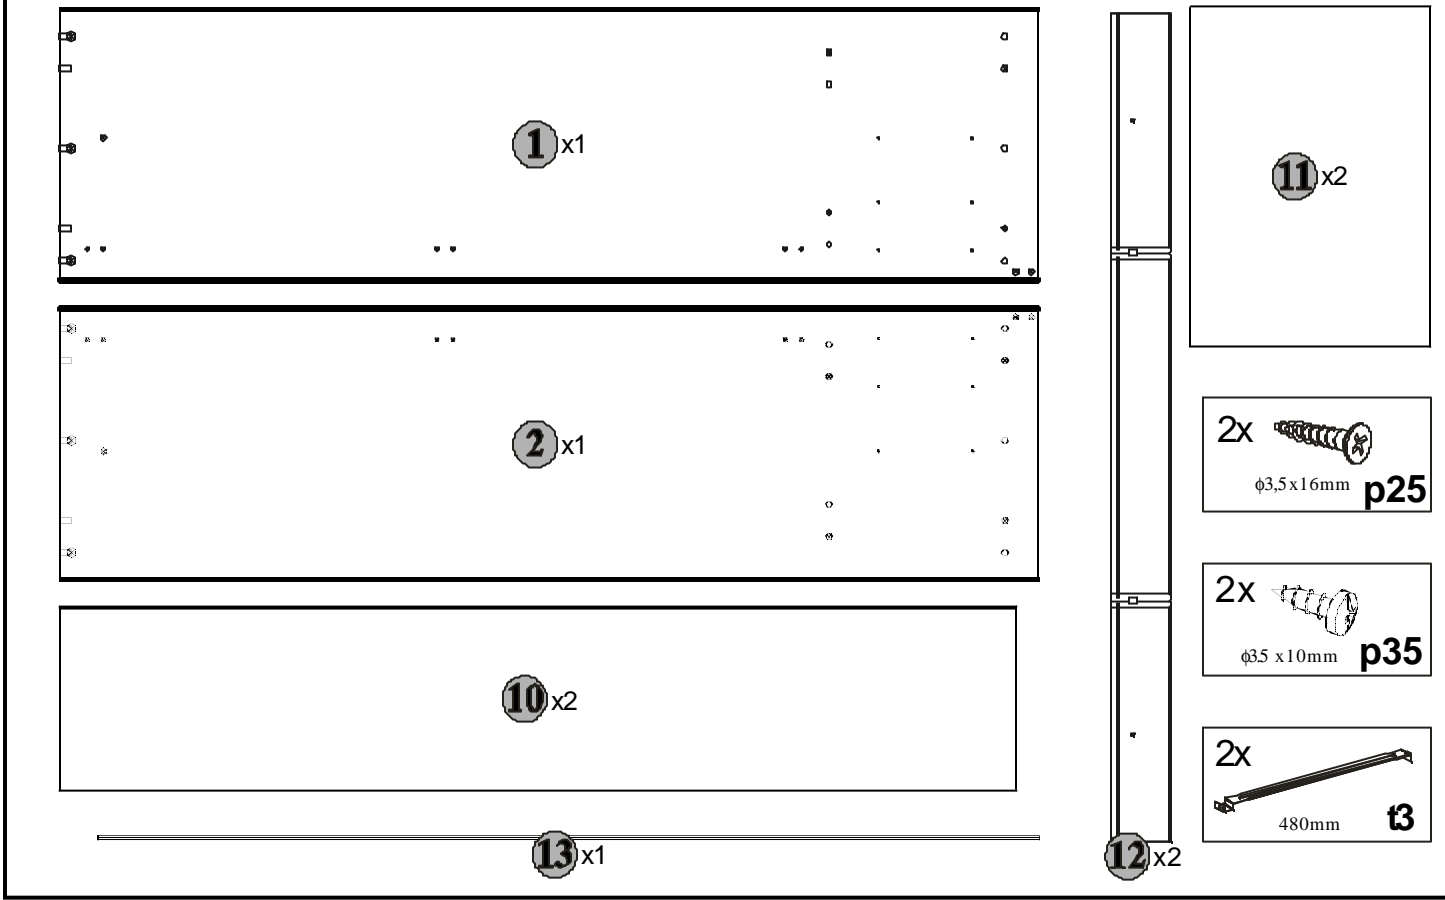

POP System

ksu2s/19/7

Producent:
BLACKREDWHITE S.A.
UL. KRZESZOWSKA 63
23-400 BILGORAJ

74 x 54,5 x 198,5/cm/

13 ksu2s/19/7

POP System

ksu2s/19/7

Symbolelementu Element symbol Elementeszeichen	Wymiary Measurements Ausmaß	Kod Code Kode
1	1958x540	SK1-108
2	1958x540	SK1-109
3	740x545	SK1-204
4	702x536	SK1-308
5	702x515	SK1-309
6	702x60	SK1-402
7	1534x348	SK1-001
8	698x185	SK1-002
9	698x150	SK1-003
10	1915x365	SK1-901
11	681x480	SK1-951
12	1655x120	SK1-501
13	1880x14	lh-1880
14	695x24	dr-695

Podczas montażu
postępowac
zgodnie z instrukcją.

While assembling
follow
the instruction.

Montage laut
der Aufbauanleitung
durchführen.

8 ksu2s/19/7

9 ksu2s/19/7

Korpus 1/Body 1/Möbelkorps 1

Korpus 2/Body 2/Möbelkorps 2