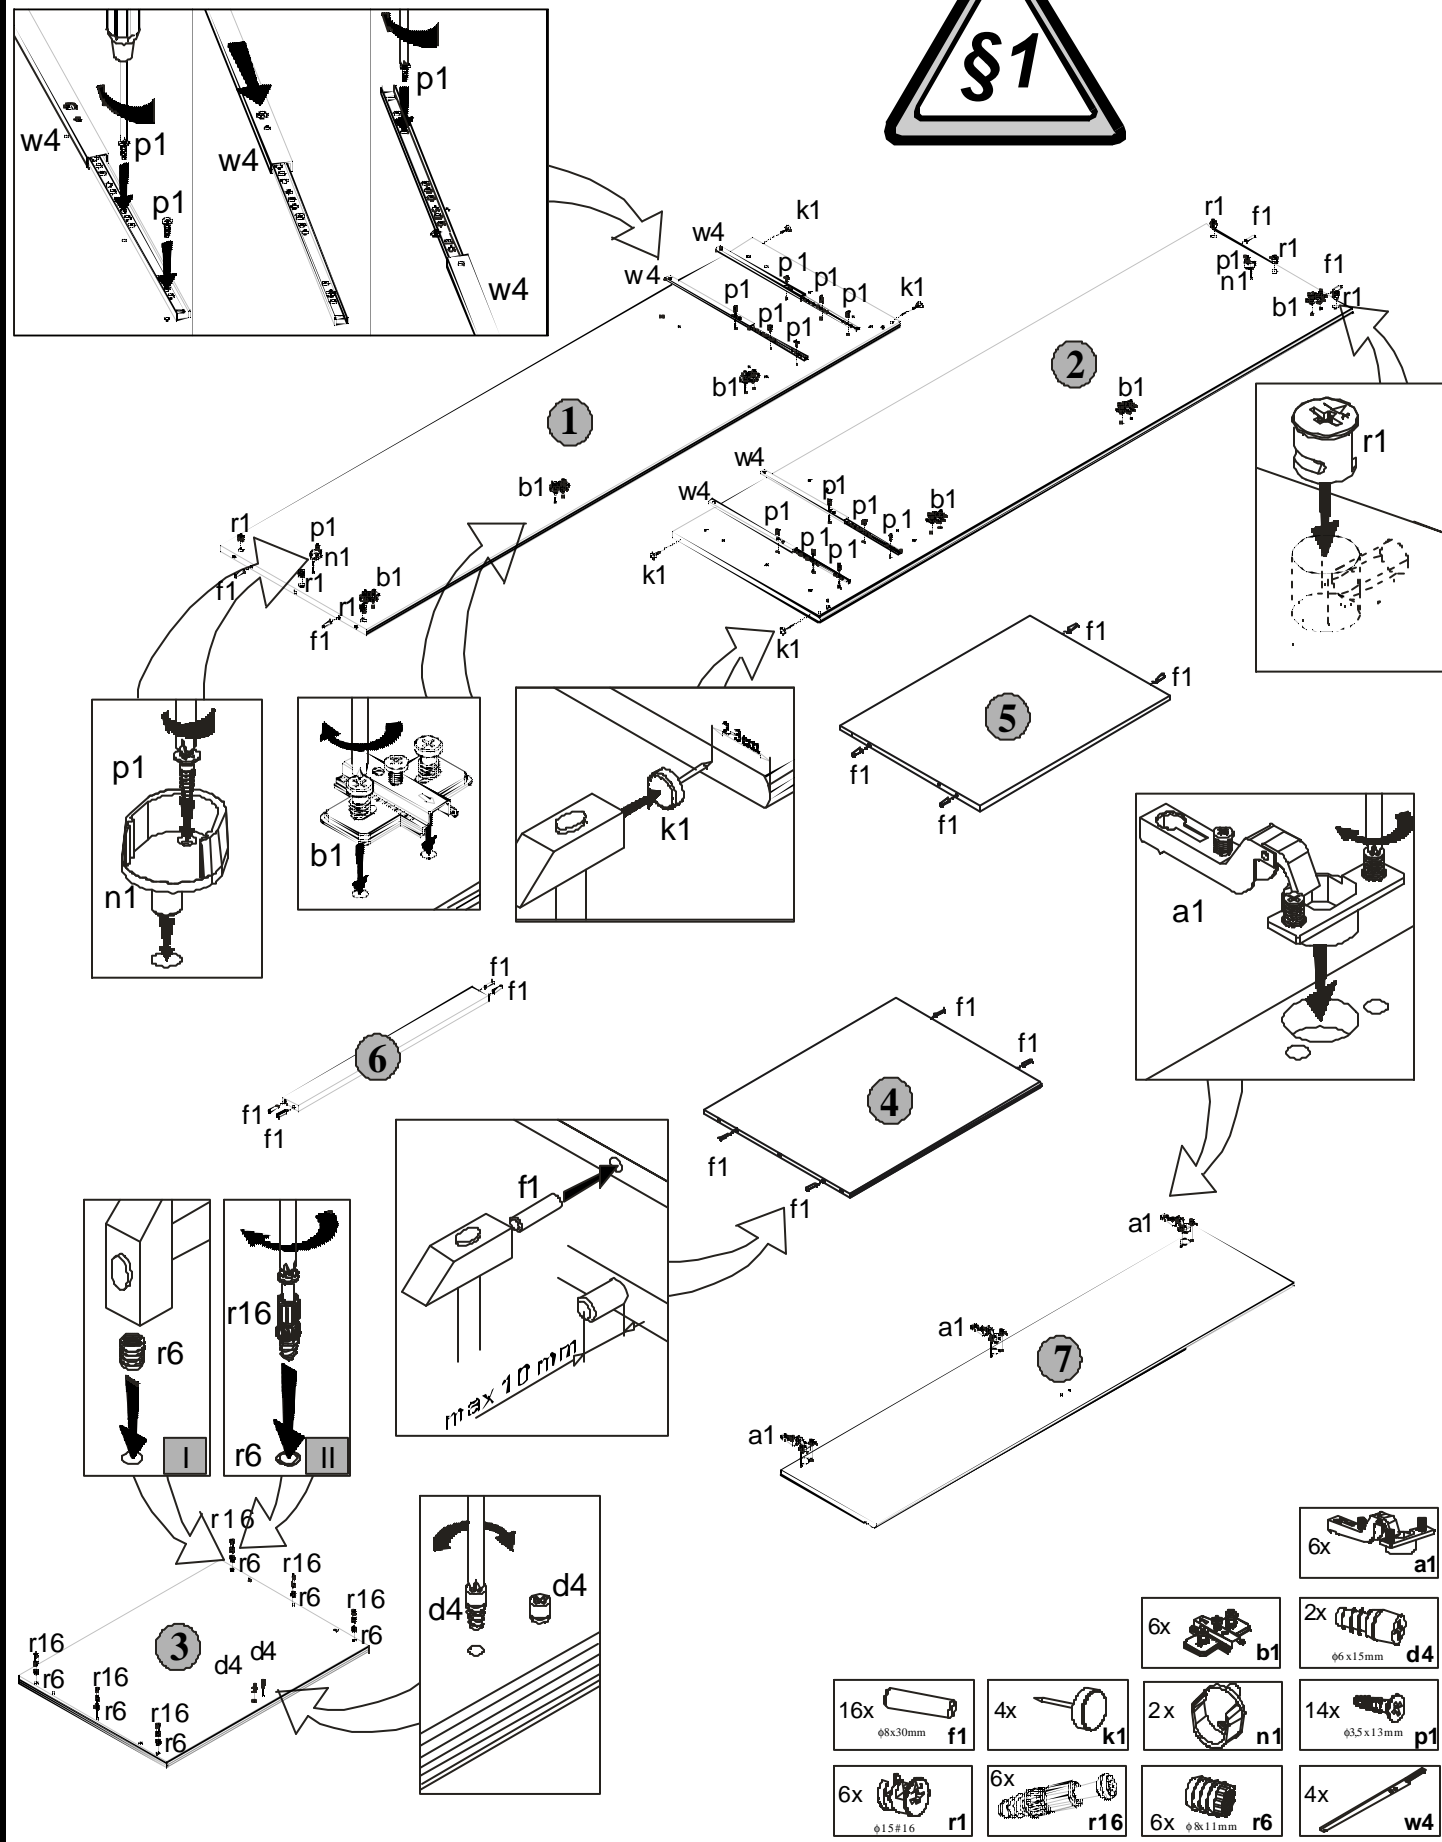

Podczas montażu
postępować
zgodnie z instrukcją.

While assembling
follow
the instruction.

Montage laut
der Aufbauanleitung
durchführen.

1 ksu2s/19/7