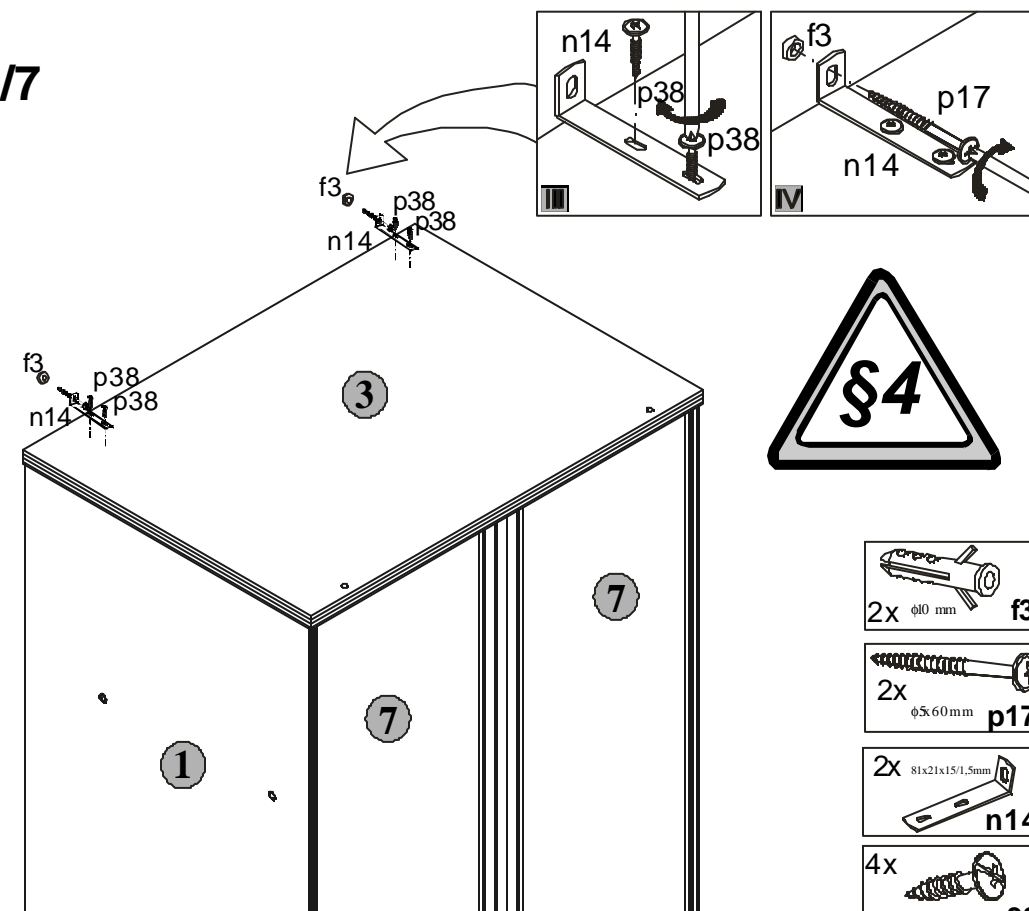

Podczas montażu
postępować
zgodnie z instrukcją.

While assembling
follow
the instruction.

Montagelaut
der Aufbauanleitung
durchführen.

12 ksu2s/19/7

INSTRUKCJA MONTAZU FITTING-UP INSTRUCTION AUFBAUANLEITUNG

POP System

ksu2s/19/7

Producent:
BLACKREDWHITE S.A.
UL. KRZESZOWSKA 63
23-400 BILGORAJ

74 x 54,5 x 198,5/cm/

13 ksu2s/19/7

POP System

ksu2s/19/7

Symbolelementu Element symbol Elementeszeichen	Wymiary Measurements Ausmaß	Kod Code Kode
1	1958x540	SK1-108
2	1958x540	SK1-109
3	740x545	SK1-204
4	702x536	SK1-308
5	702x515	SK1-309
6	702x60	SK1-402
7	1534x348	SK1-001
8	698x185	SK1-002
9	698x150	SK1-003
10	1915x365	SK1-901
11	681x480	SK1-951
12	1655x120	SK1-501
13	1880x14	lh-1880
14	695x24	dr-695