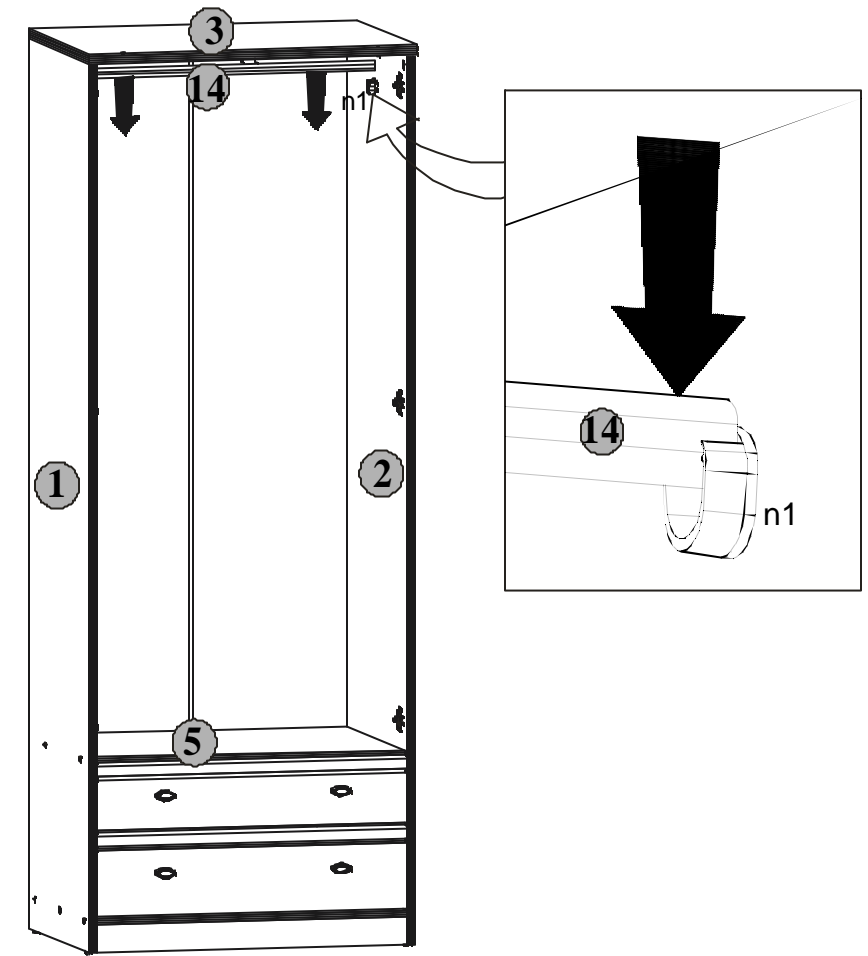

POP System

ksu2s/19/7

Producent:
BLACKREDWHITE S.A.
UL. KRZESZOWSKA 63
23-400 BILGORAJ

74 x 54,5 x 198,5/cm/

13 ksu2s/19/7

POP System

ksu2s/19/7

Symbolelementu Element symbol Elementeszeichen	Wymiary Measurements Ausmaß	Kod Code Kode
1	1958x540	SK1-108
2	1958x540	SK1-109
3	740x545	SK1-204
4	702x536	SK1-308
5	702x515	SK1-309
6	702x60	SK1-402
7	1534x348	SK1-001
8	698x185	SK1-002
9	698x150	SK1-003
10	1915x365	SK1-901
11	681x480	SK1-951
12	1655x120	SK1-501
13	1880x14	lh-1880
14	695x24	dr-695

While assembling
follow
the instruction.

Montagelaut
der Aufbauanleitung
durchführen.

10 ksu2s/19/7

11 ksu2s/19/7

Regulacja drzwi
Adjustment of door
Türeneinstellung

Akcesoria1/Accessories1/Zubehör1

Akcesoria2/Accessories2/Zubehör2