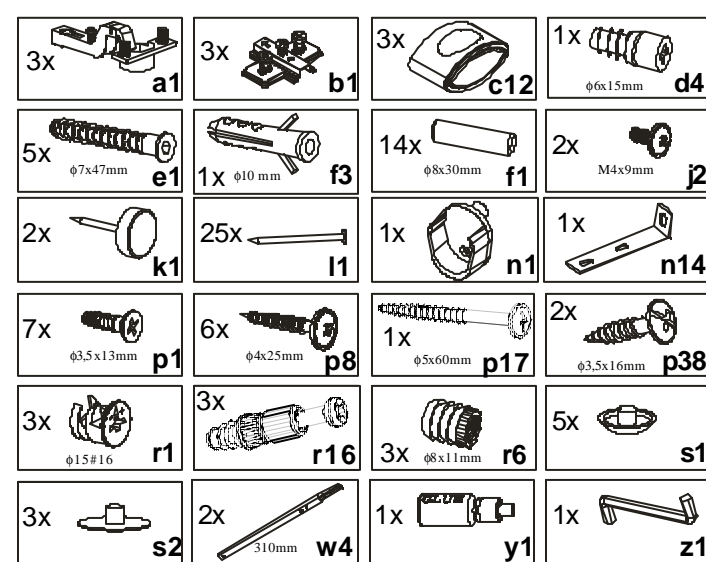

While assembling
follow
the instruction.

Montagelaut
der Aufbauanleitung
durchführen.

10 ksu2s/19/7

11 ksu2s/19/7

Regulacja drzwi
Adjustment of door
Türeneinstellung

Akcesoria1/Accessories1/Zubehör1

Akcesoria2/Accessories2/Zubehör2

Podczas montażu
postępowac
zgodnie z instrukcją.

While assembling
follow
the instruction.

Montage laut
der Aufbauanleitung
durchführen.

8 ksu2s/19/7

9 ksu2s/19/7

Korpus 1/Body 1/Möbelkorps 1

Korpus 2/Body 2/Möbelkorps 2