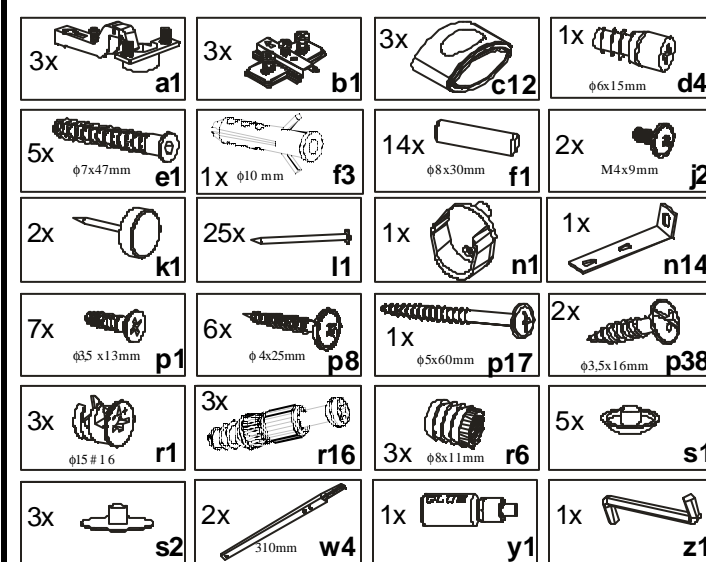

While assembling
follow
the instruction.

Montagelaut
der Aufbauanleitung
durchführen.

10 ksu2s/19/7

11 ksu2s/19/7

Regulacja drzwi
Adjustment of door
Türeneinstellung

Akcesoria1/Accessories1/Zubehör1

Akcesoria2/Accessories2/Zubehör2