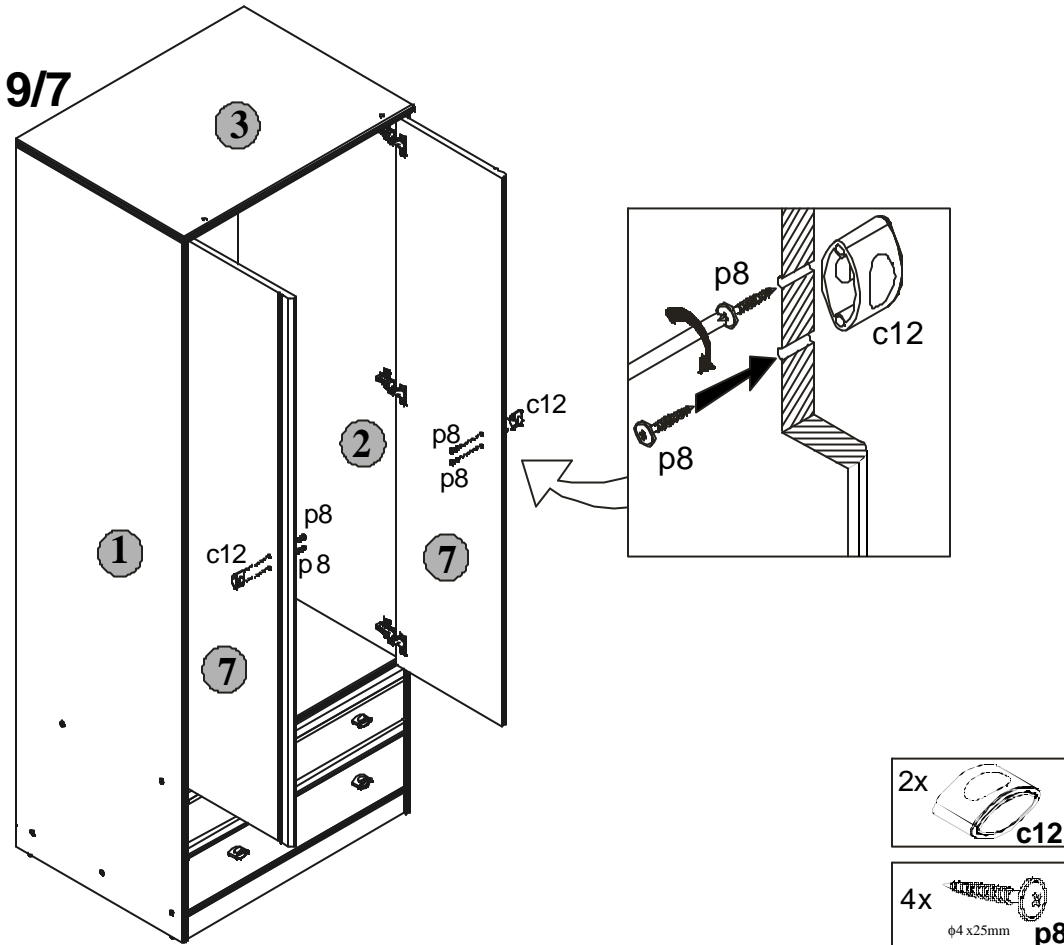

Podczas montażu
postępować
zgodnie z instrukcją.

While assembling
follow
the instruction.

Montagelaut
der Aufbauanleitung
durchführen.

12 ksu2s/19/7

INSTRUKCJA MONTAZU FITTING-UP INSTRUCTION AUFBAUANLEITUNG

POP System

ksu2s/19/7

Producent:
BLACKREDWHITE S.A.
UL. KRZESZOWSKA 63
23-400 BILGORAJ

74 x 54,5 x 198,5/cm/

13 ksu2s/19/7

POP System

ksu2s/19/7

Symbolelementu Element symbol Elementeszeichen	Wymiary Measurements Ausmaß	Kod Code Kode
1	1958x540	SK1-108
2	1958x540	SK1-109
3	740x545	SK1-204
4	702x536	SK1-308
5	702x515	SK1-309
6	702x60	SK1-402
7	1534x348	SK1-001
8	698x185	SK1-002
9	698x150	SK1-003
10	1915x365	SK1-901
11	681x480	SK1-951
12	1655x120	SK1-501
13	1880x14	lh-1880
14	695x24	dr-695