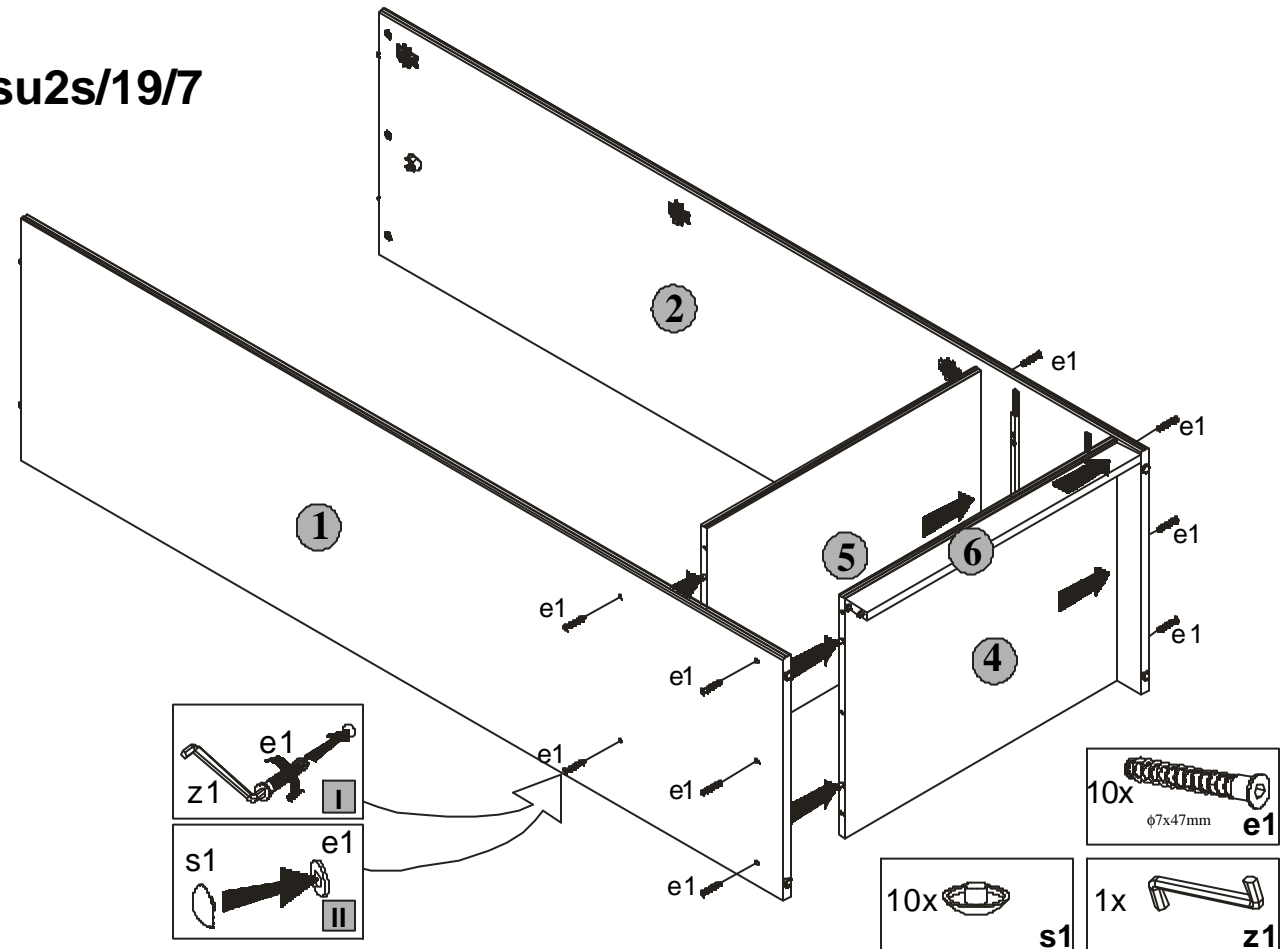

2 ksu2s/19/7