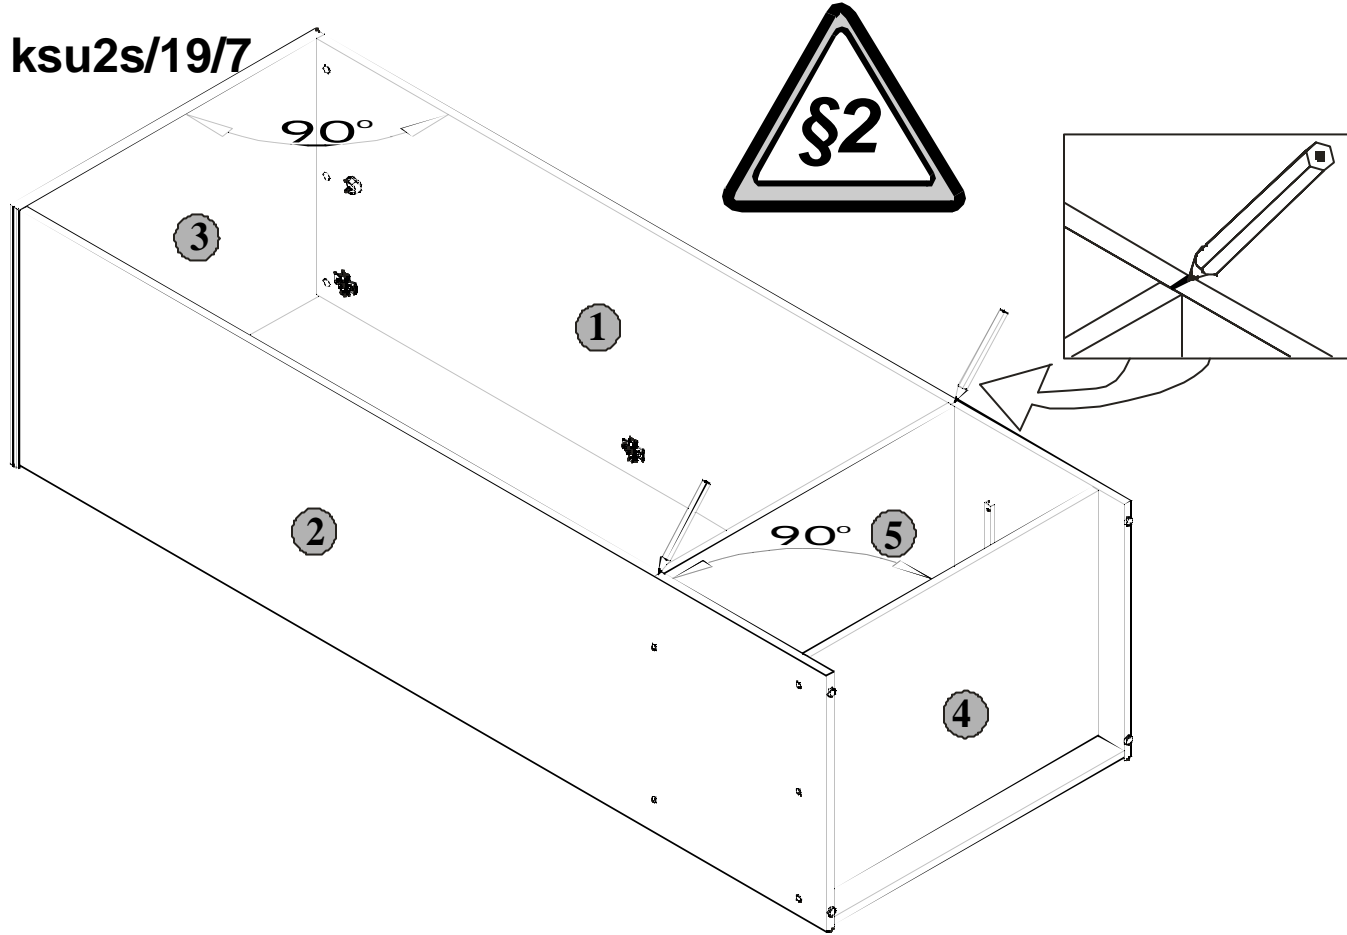

Podczas montażu
postępowac
zgodnie z instrukcją.

While assembling
follow
the instruction.

Montage laut
der Aufbauanleitung
durchführen.

4 ksu2s/19/7