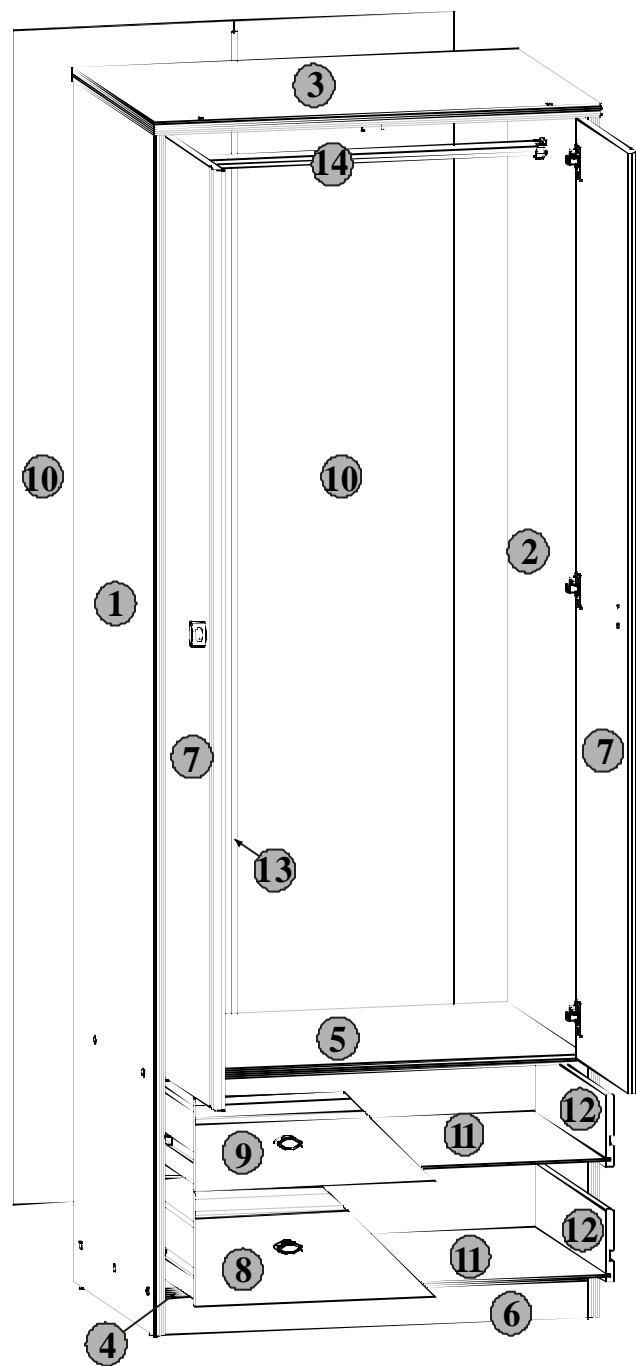

Podczas montażu
postępować
zgodnie z instrukcją.

While assembling
follow
the instruction.

Montagelaut
der Aufbauanleitung
durchführen.

12 ksu2s/19/7

INSTRUKCJA MONTAZU FITTING-UP INSTRUCTION AUFBAUANLEITUNG

POP System

ksu2s/19/7

Producent:
BLACKREDWHITE S.A.
UL. KRZESZOWSKA 63
23-400 BILGORAJ

74 x 54,5 x 198,5/cm/

13 ksu2s/19/7

POP System

ksu2s/19/7

Symbolelementu Element symbol Elementeszeichen	Wymiary Measurements Ausmaß	Kod Code Kode
1	1958x540	SK1-108
2	1958x540	SK1-109
3	740x545	SK1-204
4	702x536	SK1-308
5	702x515	SK1-309
6	702x60	SK1-402
7	1534x348	SK1-001
8	698x185	SK1-002
9	698x150	SK1-003
10	1915x365	SK1-901
11	681x480	SK1-951
12	1655x120	SK1-501
13	1880x14	lh-1880
14	695x24	dr-695

Paczki:/Packages:/Paketen:

- Korpus 1/Body1/Möbelkorps1
- Korpus 2/Body2/Möbelkorps2
- Fronty3/Fronts 3/Möbelfronten 3
- Fronty4/Fronts 4/Möbelfronten 4
- Akcesoria /Accessories /Zubehör

Podczas montażu
postępowac
zgodnie z instrukcją.