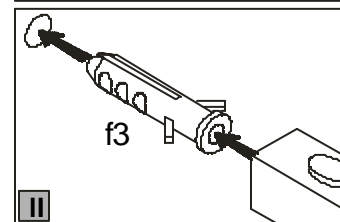

Podczas montażu
postępować
zgodnie z instrukcją.

While assembling
follow
the instruction.

Montagelaut
der Aufbauanleitung
durchführen.

12 ksu2s/19/7

INSTRUKCJA MONTAZU FITTING-UP INSTRUCTION AUFBAUANLEITUNG

POP System

ksu2s/19/7

Producent:
BLACKREDWHITE S.A.
UL. KRZESZOWSKA 63
23-400 BILGORAJ

74 x 54,5 x 198,5/cm/

13 ksu2s/19/7

POP System

ksu2s/19/7

Symbolelementu Element symbol Elementeszeichen	Wymiary Measurements Ausmaß	Kod Code Kode
1	1958x540	SK1-108
2	1958x540	SK1-109
3	740x545	SK1-204
4	702x536	SK1-308
5	702x515	SK1-309
6	702x60	SK1-402
7	1534x348	SK1-001
8	698x185	SK1-002
9	698x150	SK1-003
10	1915x365	SK1-901
11	681x480	SK1-951
12	1655x120	SK1-501
13	1880x14	lh-1880
14	695x24	dr-695