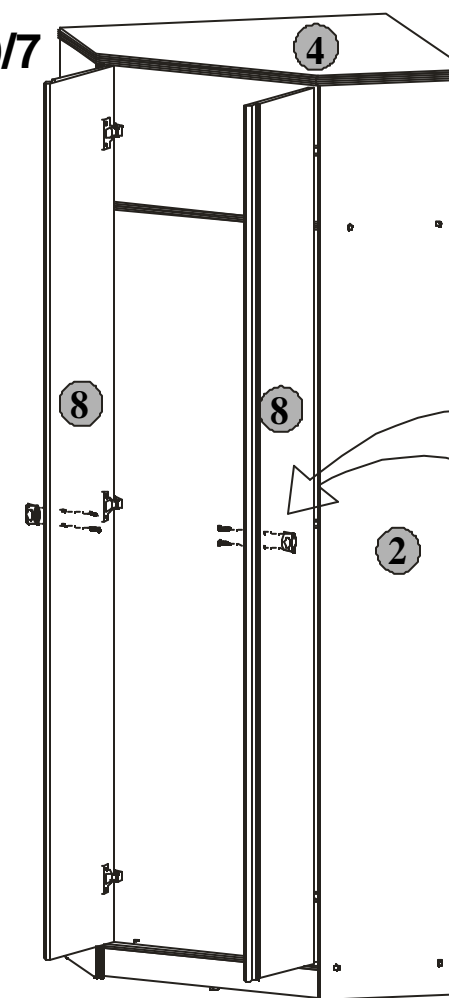

11 ksun/19/7