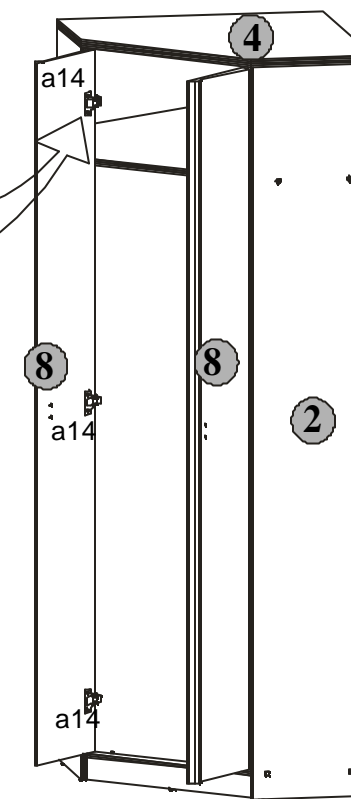

Symbolelementu Elementsymbol Elementeszeichen	Wymiary Measuerments Ausmaß	Kod Code Kode
1	1958x325	SK1-1124
2	1958x325	SK1-1125
3	1858x693	SK1-1126
4	712x712	SK1-238
5	677x693	SK1-398
6	677x693	SK1-399
7	534x60	SK1-459
8	1876x262	SK1-046
9	1915x352	SK1-938
10	1880x14	lh-1880
11	670x24	dr-670

Paczki/Packages/Paketen:
 Korpus1/Body1/Möbelkorps1
 Korpus2/Body2/Möbelkorps2
 Fronty /Fronts/Möbelfronten
 Akcesoria/Accessories/Zubehör

Akcesoria1/Accessories1/Zubehör1		Akcesoria2/Accessories2/Zubehör2	
6x a14	6x b7	2x c12	
12x e3 φx13mm	18x p1 φ3,5x13mm	16x e1 φx47mm	19x f1 φ8x30mm
4x p8 φx25mm	16x s1	2x n1	2x p1 φ3,5x13mm
7x s2	1x z1	7x r1 φ15#16	7x r6
			7x r16

Do montazu potrzebna:
 You need for fitting-up:
 Zur Montage werden Sie brauchen:

Podczas montażu
 postępować
 zgodnie z instrukcją.

While assembling
 follow
 the instruction.

Montage laut
 der Aufbauanleitung
 durchführen.

10 ksun/19/7

11 ksun/19/7

Podczas montażu
postępować
zgodnie z instrukcją.

While assembling
follow
the instruction.

Montage laut
der Aufbauanleitung
durchführen.

8 ksun/19/7

Korpus1/Body1/Möbelkorps1

9 ksun/19/7