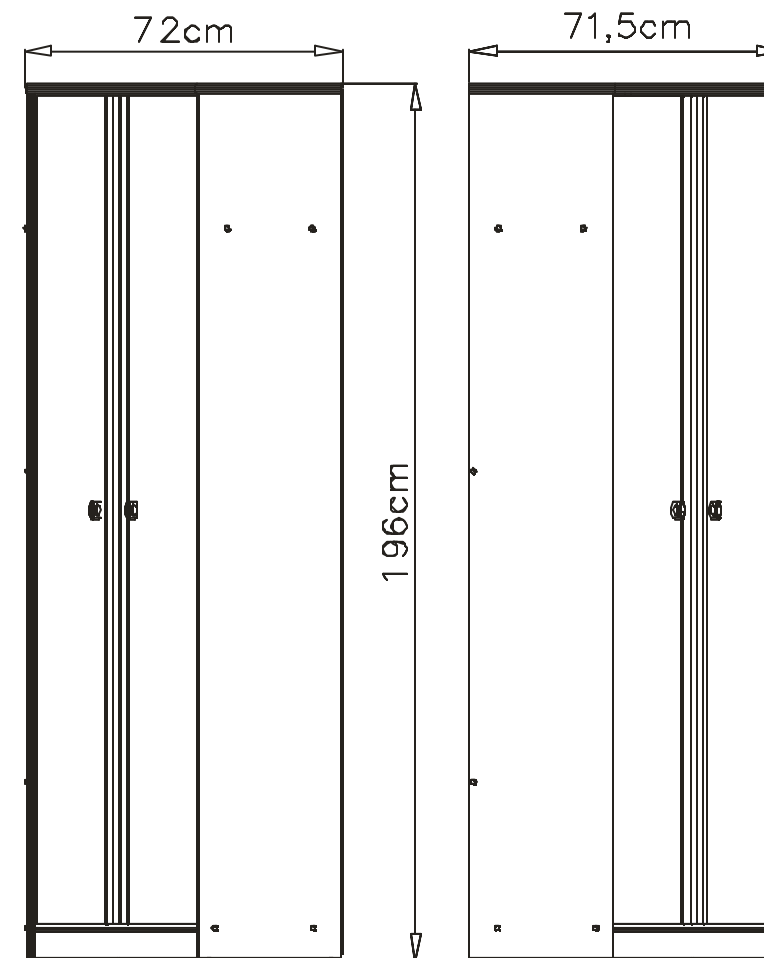

12 ksun/19/7

**INSTRUKCJA UŻYTKOWANIA MEBLA
FURNITURE USE INSTRUCTION
WICHTIGE HINWEISE**

**POP System
ksun/19/7**

Producent:
BLACK RED WHITE S.A.
UL. KRZESZOWSKA 63
23-400 BILGORAJ

72x196x71,5/cm/

Black RED White
POP System
ksun/19/7

Symbolelementu Elementsymbol Elementeszeichen	Wymiary Measuerments Ausmaß	Kod Code Kode
1	1958x325	SK1-1124
2	1958x325	SK1-1125
3	1858x693	SK1-1126
4	712x712	SK1-238
5	677x693	SK1-398
6	677x693	SK1-399
7	534x60	SK1-459
8	1876x262	SK1-046
9	1915x352	SK1-938
10	1880x14	lh-1880
11	670x24	dr-670