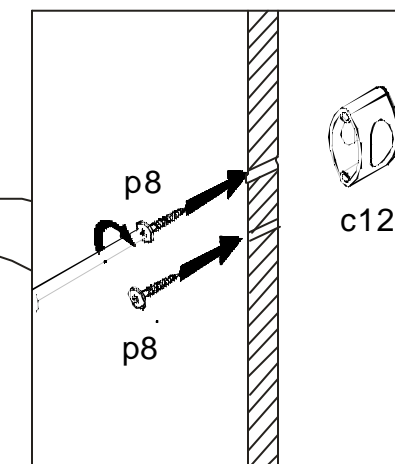

11 ksun/19/7