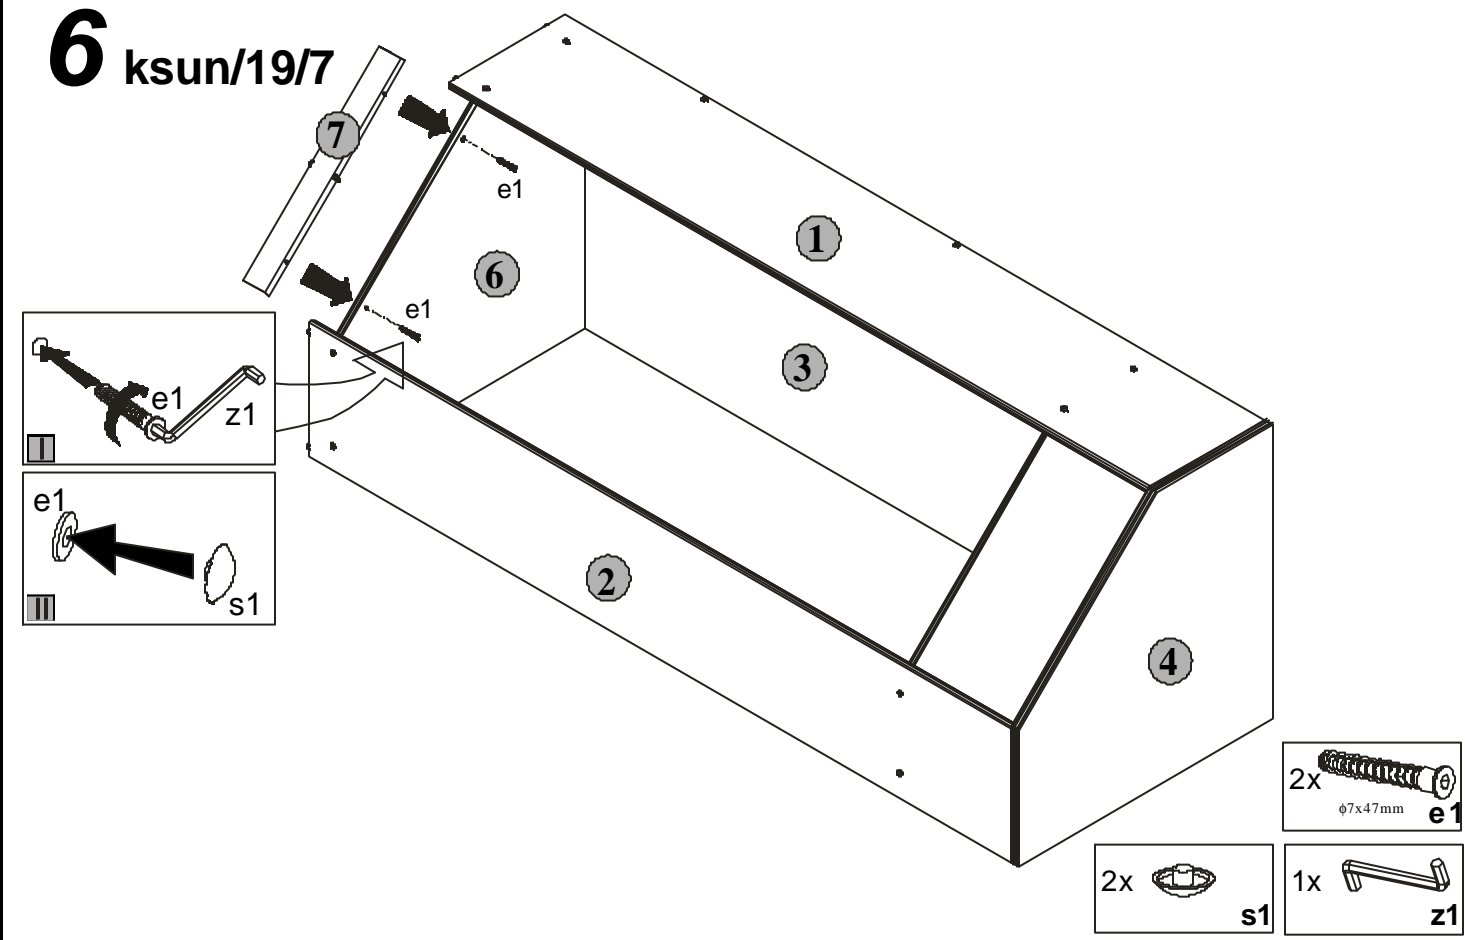

6 ksun/19/7