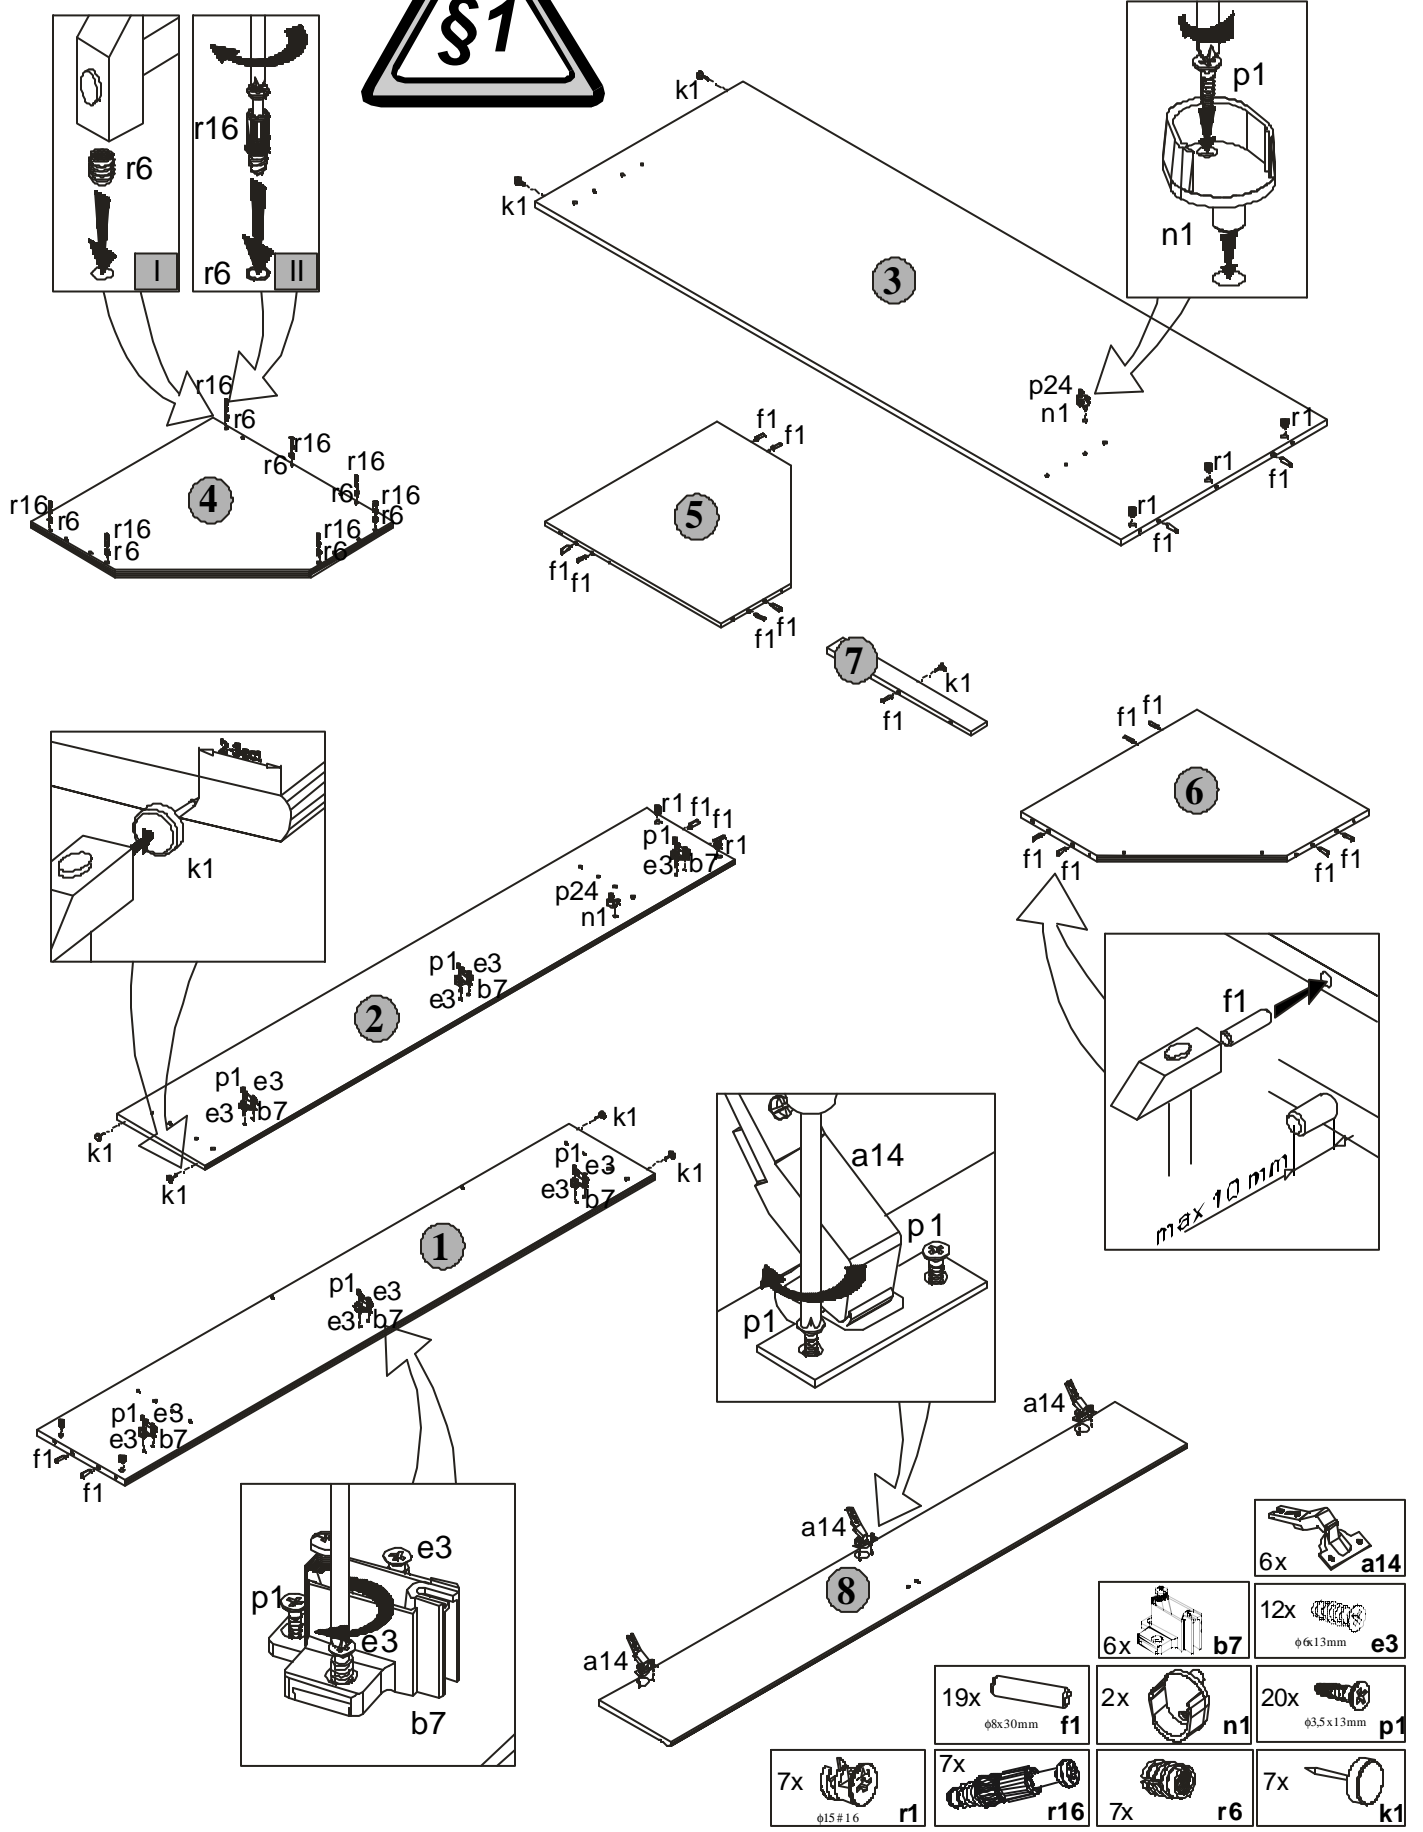

1 ksun/19/7