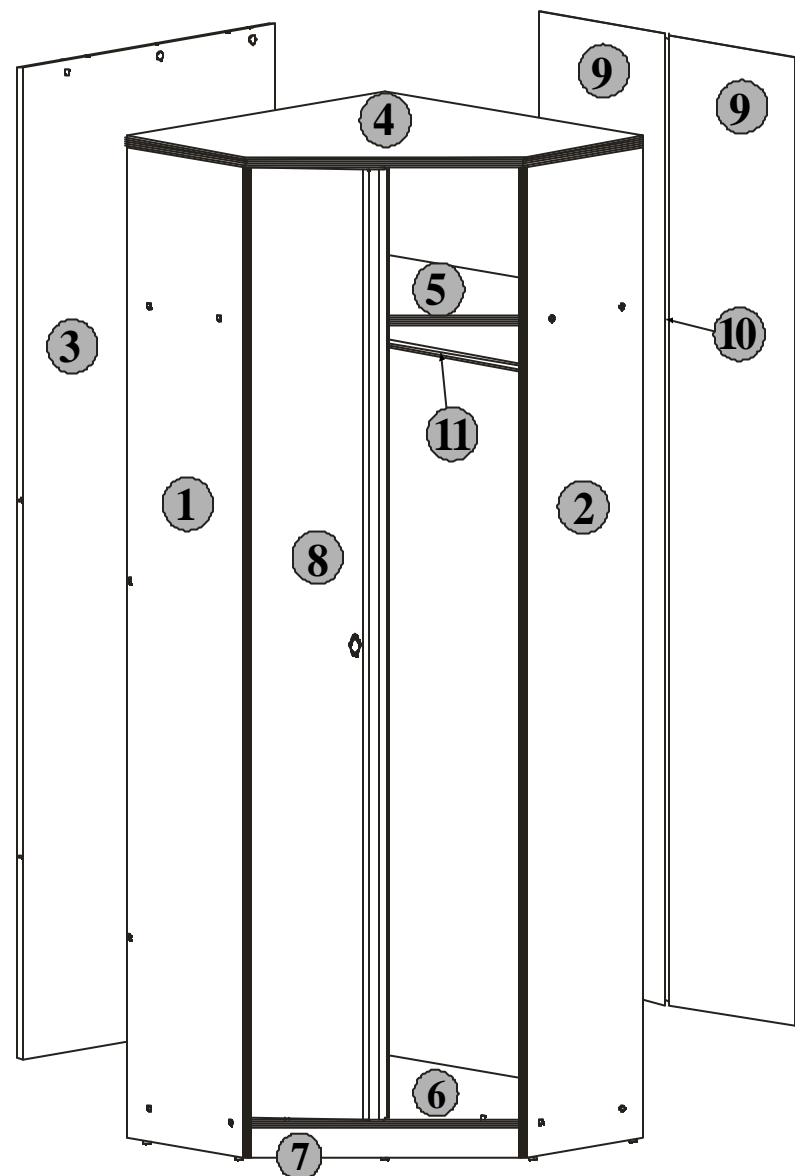

12 ksun/19/7

**INSTRUKCJA UŻYTKOWANIA MEBLA
FURNITURE USE INSTRUCTION
WICHTIGE HINWEISE**

**POP System
ksun/19/7**

Producent:
BLACK RED WHITE S.A.
UL. KRZESZOWSKA 63
23-400 BILGORAJ

72x196x71,5/cm/

Black RED White
POP System
ksun/19/7

Symbolelementu Elementsymbol Elementeszeichen	Wymiary Measuerments Ausmaß	Kod Code Kode
1	1958x325	SK1-1124
2	1958x325	SK1-1125
3	1858x693	SK1-1126
4	712x712	SK1-238
5	677x693	SK1-398
6	677x693	SK1-399
7	534x60	SK1-459
8	1876x262	SK1-046
9	1915x352	SK1-938
10	1880x14	lh-1880
11	670x24	dr-670