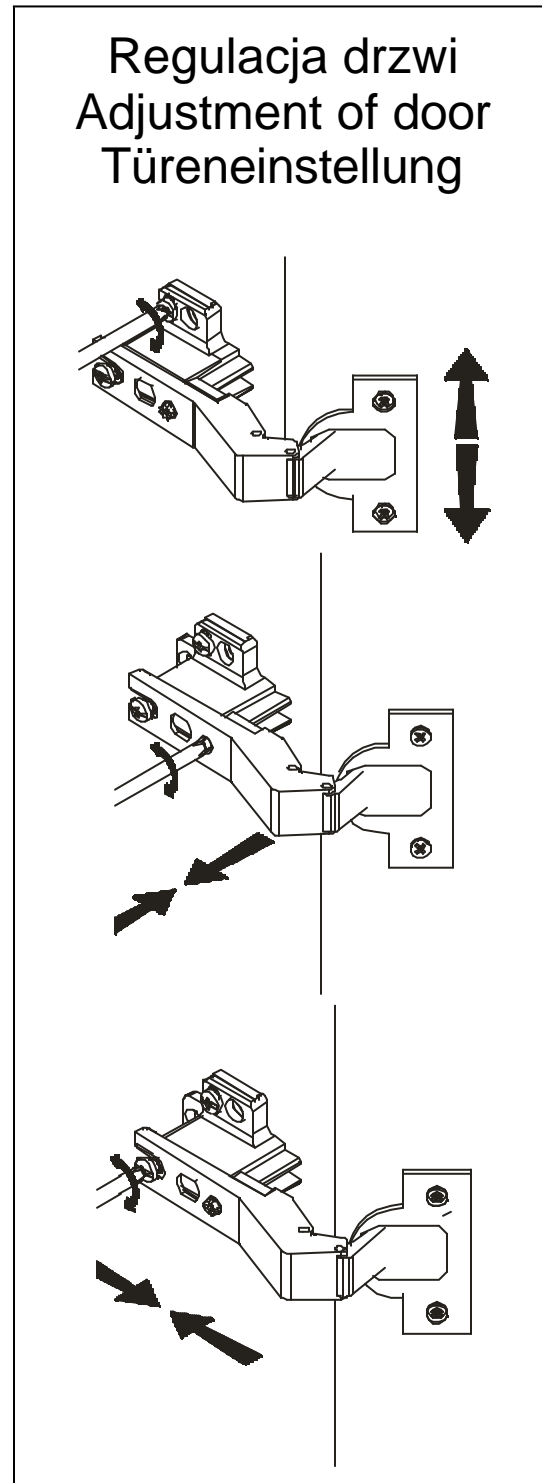

12 ksun/19/7

**INSTRUKCJA UŻYTKOWANIA MEBLA
FURNITURE USE INSTRUCTION
WICHTIGE HINWEISE**

**POP System
ksun/19/7**

Producent:
BLACK RED WHITE S.A.
UL. KRZESZOWSKA 63
23-400 BILGORAJ

72x196x71,5/cm/

Black RED White
POP System
ksun/19/7

Symbolelementu Elementsymbol Elementeszeichen	Wymiary Measuerments Ausmaß	Kod Code Kode
1	1958x325	SK1-1124
2	1958x325	SK1-1125
3	1858x693	SK1-1126
4	712x712	SK1-238
5	677x693	SK1-398
6	677x693	SK1-399
7	534x60	SK1-459
8	1876x262	SK1-046
9	1915x352	SK1-938
10	1880x14	lh-1880
11	670x24	dr-670