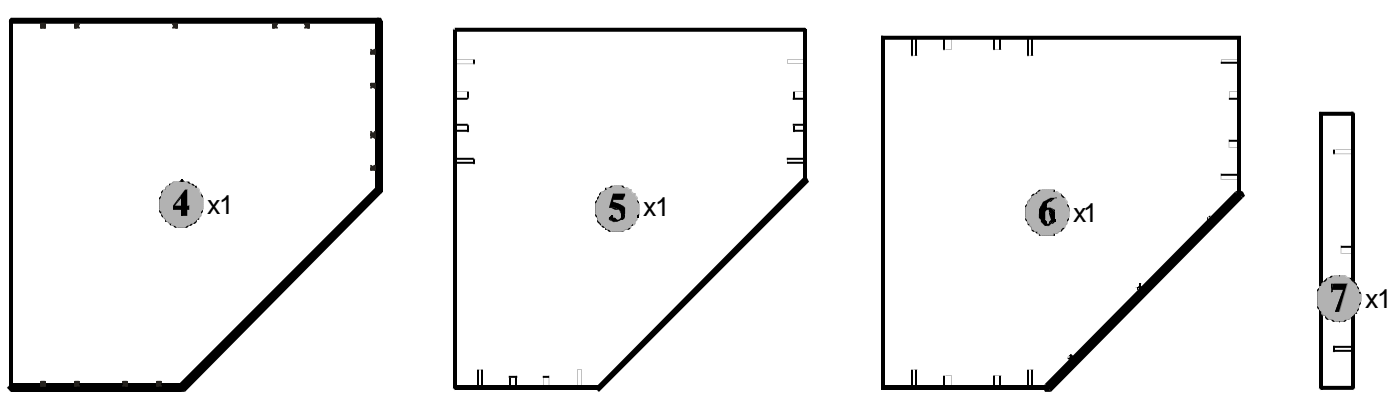

Korpus2/Body2/Möbelkorps2