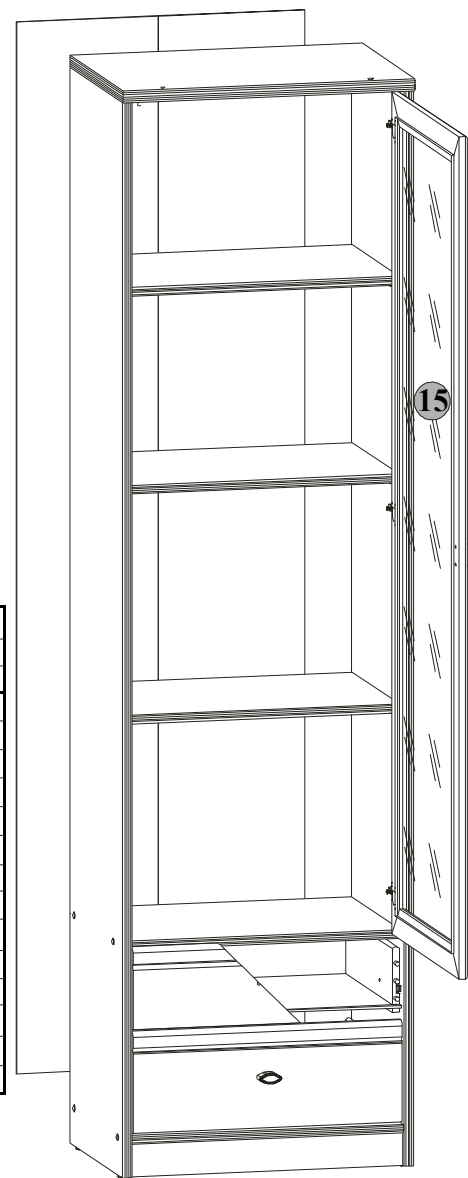

INSTRUKCJA MONTAŻU
FITTING-UP INSTRUCTION
AUFBAUANLEITUNG

POP SYSTEM

kw2s/19/5

kd2s/19/5

54 x 40 x 198,5 /cm/

54 cm

54 x 40 x 198,5 /cm/

40 cm

kd2s/19/5

BLACK RED WHITE
POP SYSTEM

Symbol elementu Element symbol Elementenzeichen	Wymiary Measurements Ausmaß	Kod Code Kode
1	1958x389	SK1-103
2	1958x389	SK1-104
3	1915x531	SK1-9902
4	480x350	SK1-927
5	1195x120	SK1-505
7	540x394	SK1-205
8	502x385	SK1-310
9	502x364	SK1-311
10	501x350	SK1-312
11	502x60	SK1-403
12	1534x498	SK1-006
13	498x185	SK1-007
14	498x150	SK1-008
15	1534x498	SK1-010/A