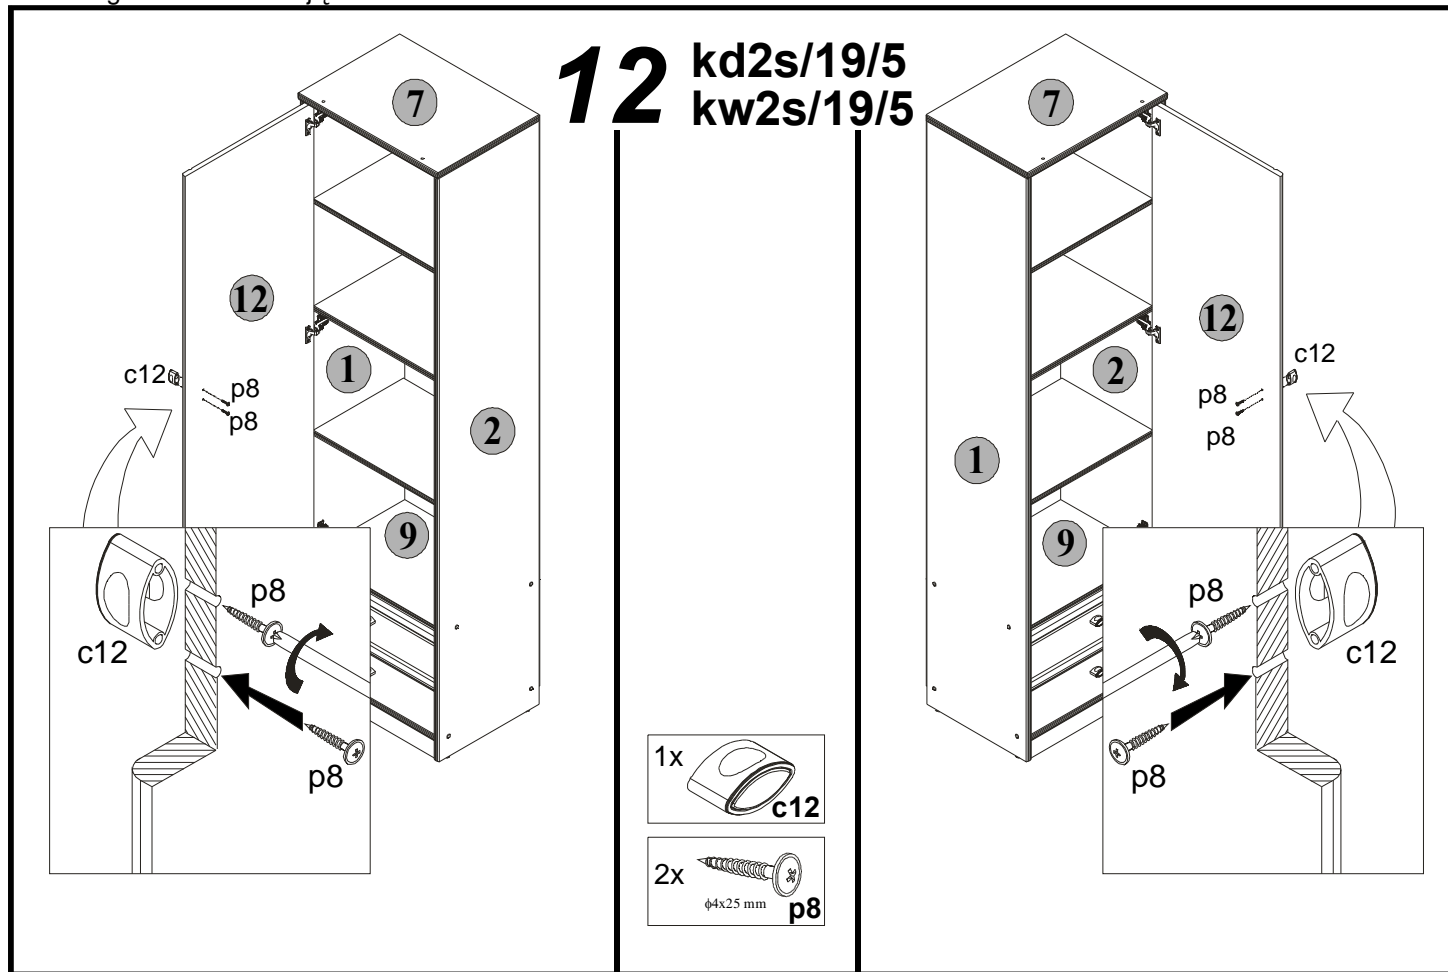

Podczas montażu
postępować
zgodnie z instrukcją.

While assembling
follow
the instruction.

Montage laut
der Aufbauanleitung
durchführen.

BLACK RED WHITE S.A.
UL. KRZESZOWSKA 63
23-400 BILGORAJ
e-mail: brw@brw.com.pl, http://www.brw.com.pl.

INSTRUKCJA MONTAŻU
FITTING-UP INSTRUCTION
AUFBAUANLEITUNG

POP SYSTEM

kw2s/19/5

kd2s/19/5

54 x 40 x 198,5 /cm/

54 cm

54 x 40 x 198,5 /cm/

40 cm

kd2s/19/5

BLACK RED WHITE
POP SYSTEM

Symbol elementu Element symbol Elementenzeichen	Wymiary Measurements Ausmaß	Kod Code Kode
1	1958x389	SK1-103
2	1958x389	SK1-104
3	1915x531	SK1-9902
4	480x350	SK1-927
5	1195x120	SK1-505
7	540x394	SK1-205
8	502x385	SK1-310
9	502x364	SK1-311
10	501x350	SK1-312
11	502x60	SK1-403
12	1534x498	SK1-006
13	498x185	SK1-007
14	498x150	SK1-008
15	1534x498	SK1-010/A