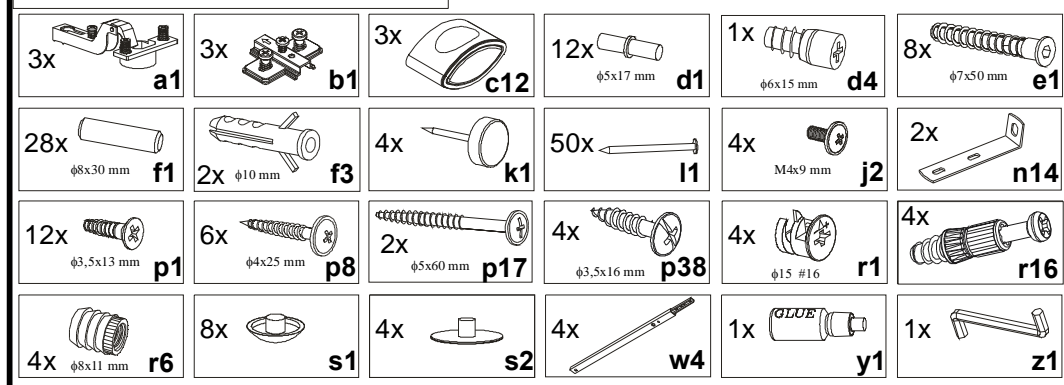

Akcesoria/ Accessories/ Zubehör