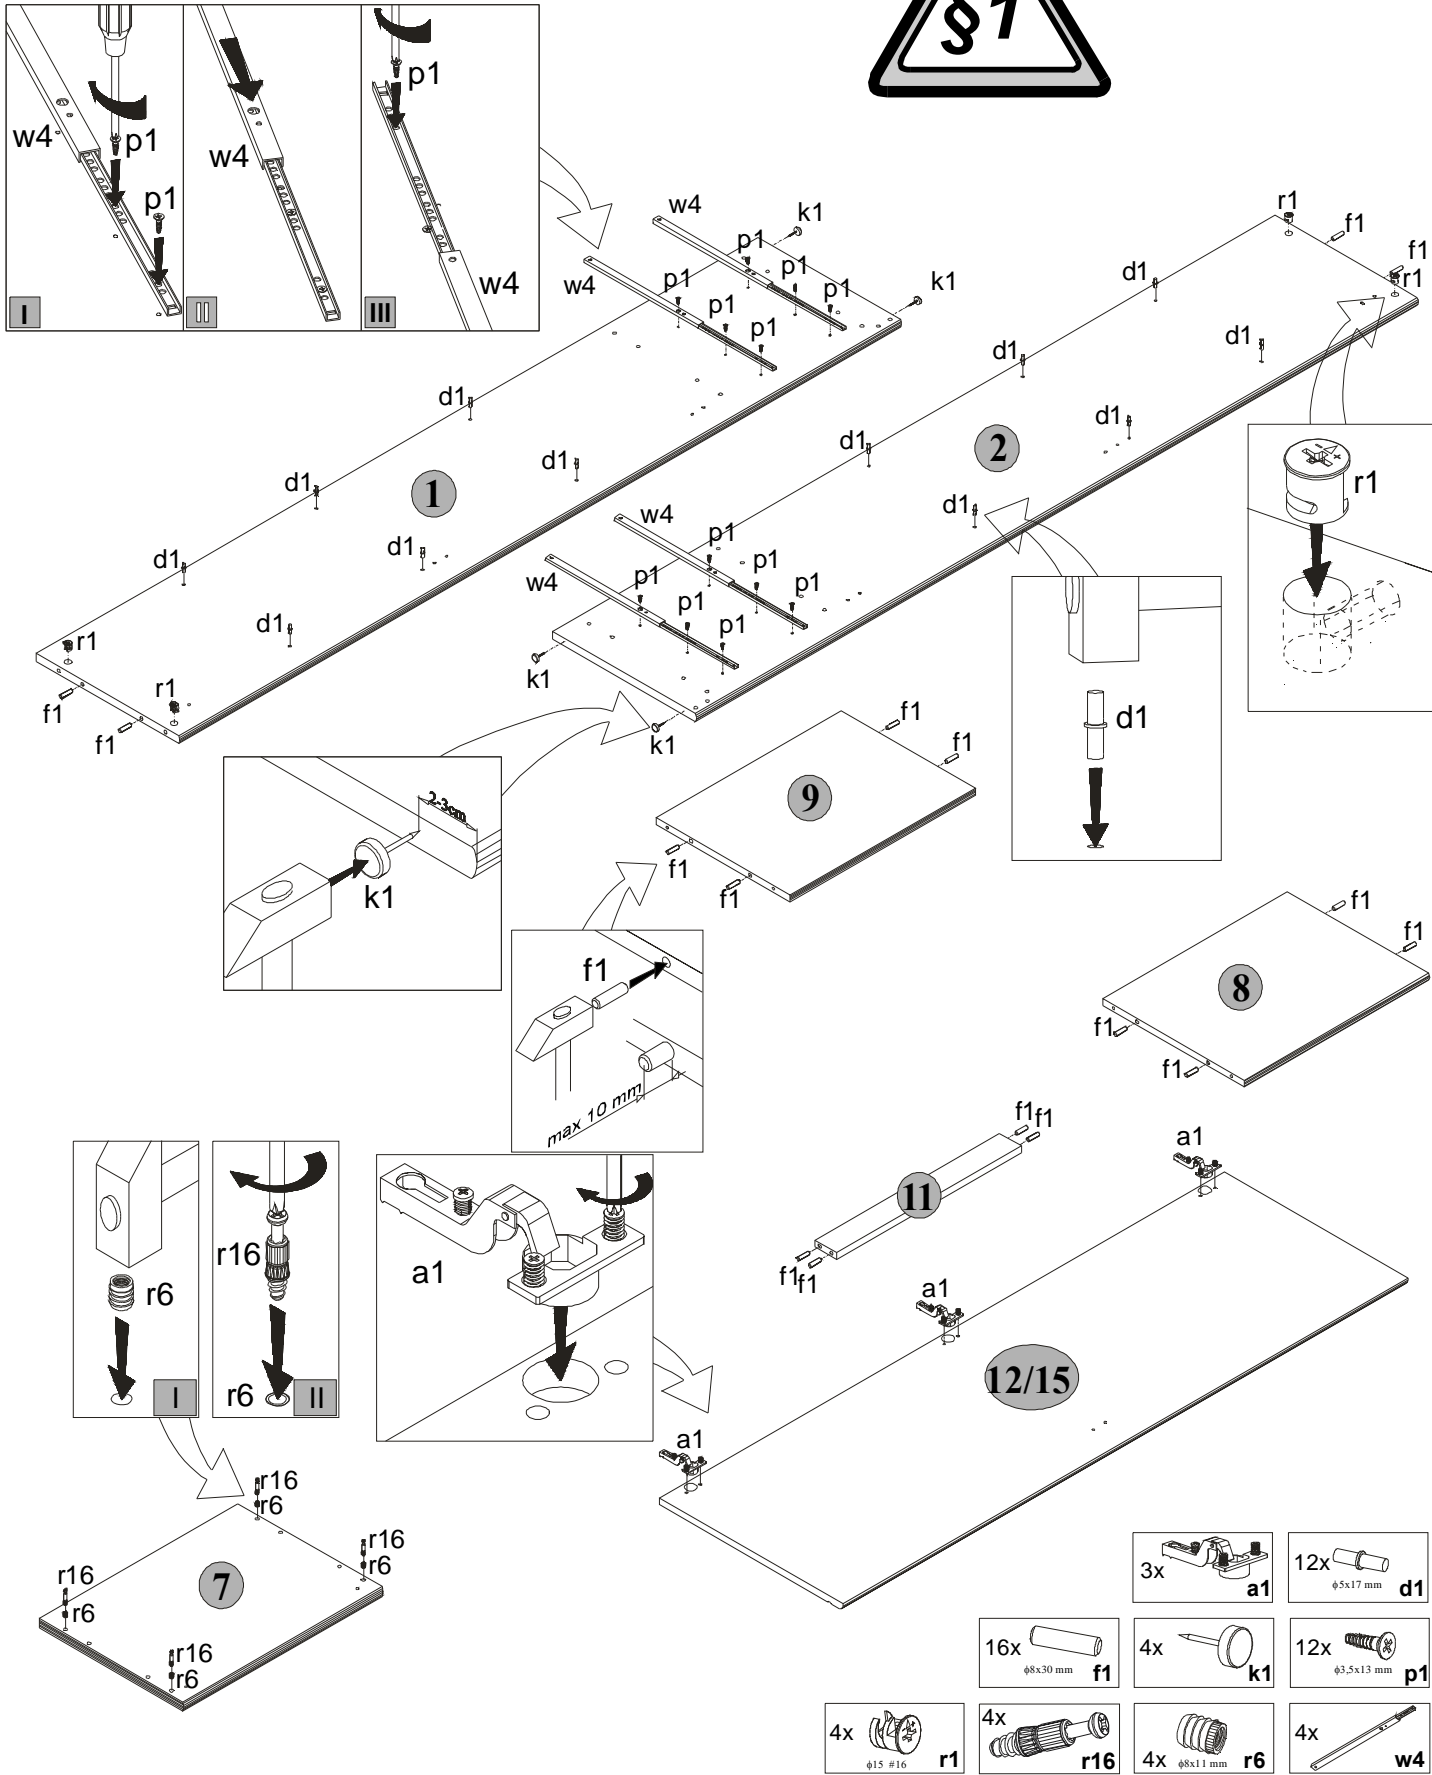

INSTRUKCJA MONTAŻU
FITTING-UP INSTRUCTION
AUFBAUANLEITUNG

POP SYSTEM

kw2s/19/5

kd2s/19/5

54 x 40 x 198,5 /cm/

54 cm

54 x 40 x 198,5 /cm/

40 cm

kd2s/19/5

BLACK RED WHITE
POP SYSTEM

Symbol elementu Element symbol Elementenzeichen	Wymiary Measurements Ausmaß	Kod Code Kode
1	1958x389	SK1-103
2	1958x389	SK1-104
3	1915x531	SK1-9902
4	480x350	SK1-927
5	1195x120	SK1-505
7	540x394	SK1-205
8	502x385	SK1-310
9	502x364	SK1-311
10	501x350	SK1-312
11	502x60	SK1-403
12	1534x498	SK1-006
13	498x185	SK1-007
14	498x150	SK1-008
15	1534x498	SK1-010/A

- 3x a1
- 12x d1
- 16x f1
- 4x k1
- 12x p1
- 4x r1
- 4x r16
- 4x r6
- 4x w4

Podczas montażu
postępować
zgodnie z instrukcją.

While assembling
follow
the instruction.

Montage laut
der Aufbauanleitung
durchführen.