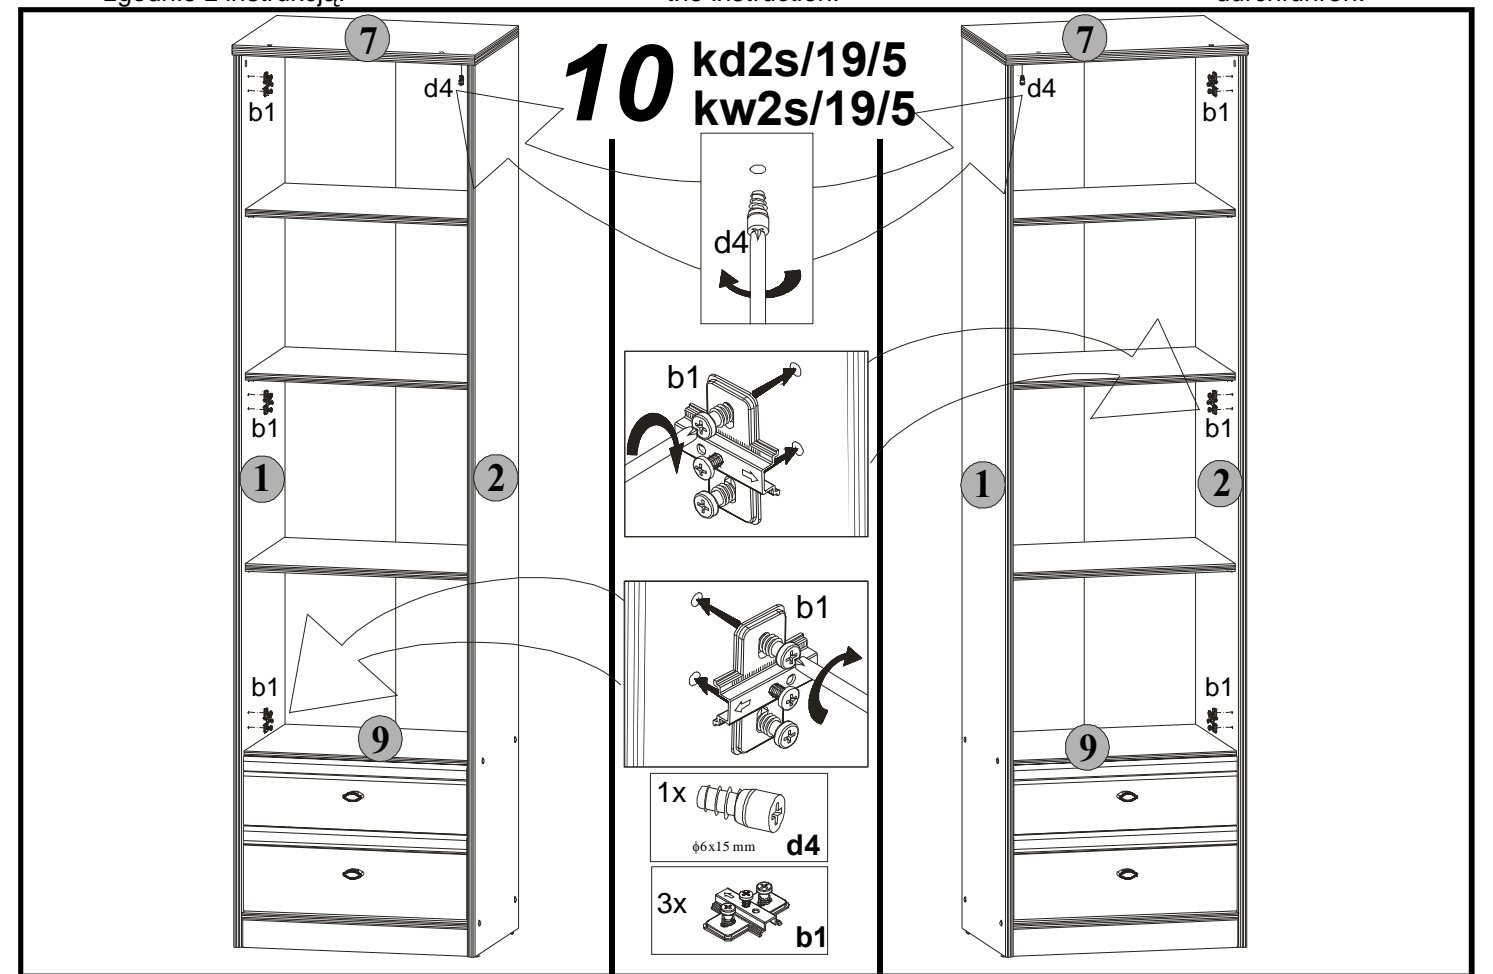

Podczas montażu
postępować
zgodnie z instrukcją.

While assembling
follow
the instruction.

Montage laut
der Aufbauanleitung
durchführen.