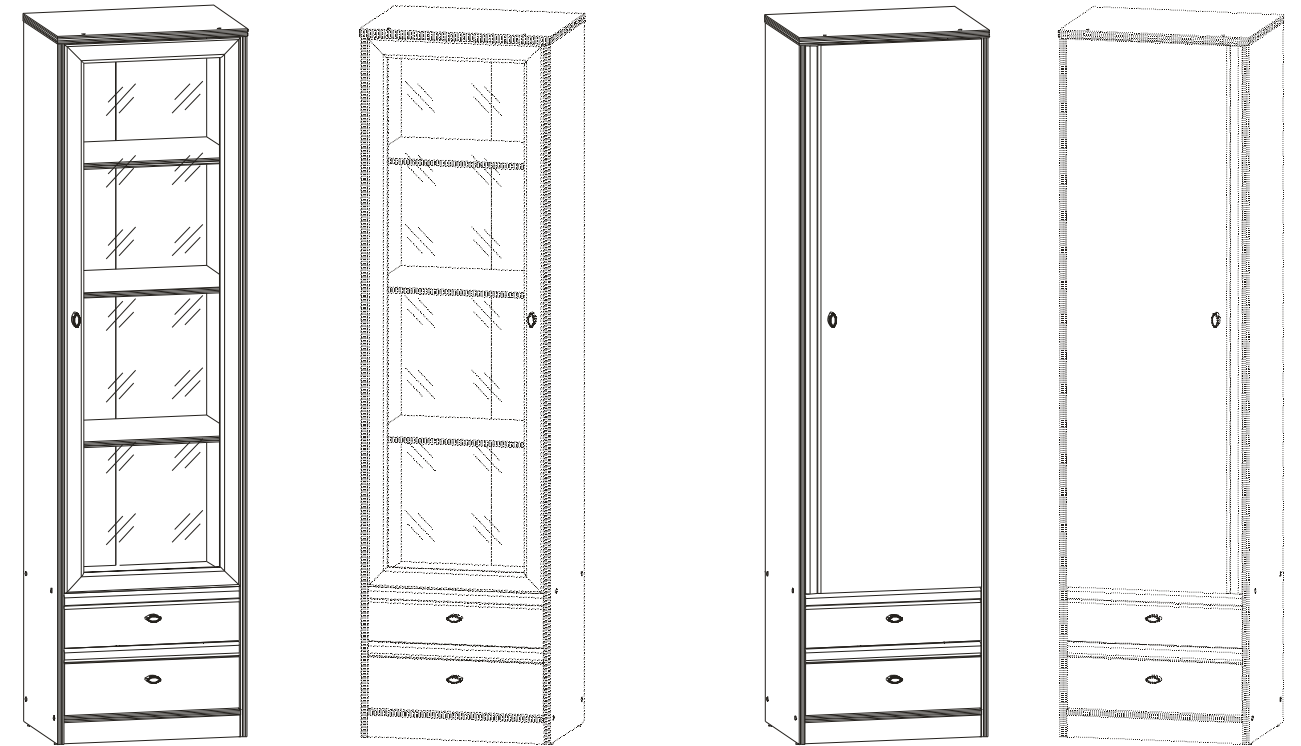

INSTRUKCJA MONTAŻU
FITTING-UP INSTRUCTION
AUFBAUANLEITUNG

POP SYSTEM

kw2s/19/5

kd2s/19/5

54 x 40 x 198,5 /cm/

54 cm

54 x 40 x 198,5 /cm/

40 cm

kd2s/19/5

BLACK RED WHITE
POP SYSTEM

Symbol elementu Element symbol Elementenzeichen	Wymiary Measurements Ausmaß	Kod Code Kode
1	1958x389	SK1-103
2	1958x389	SK1-104
3	1915x531	SK1-9902
4	480x350	SK1-927
5	1195x120	SK1-505
7	540x394	SK1-205
8	502x385	SK1-310
9	502x364	SK1-311
10	501x350	SK1-312
11	502x60	SK1-403
12	1534x498	SK1-006
13	498x185	SK1-007
14	498x150	SK1-008
15	1534x498	SK1-010/A