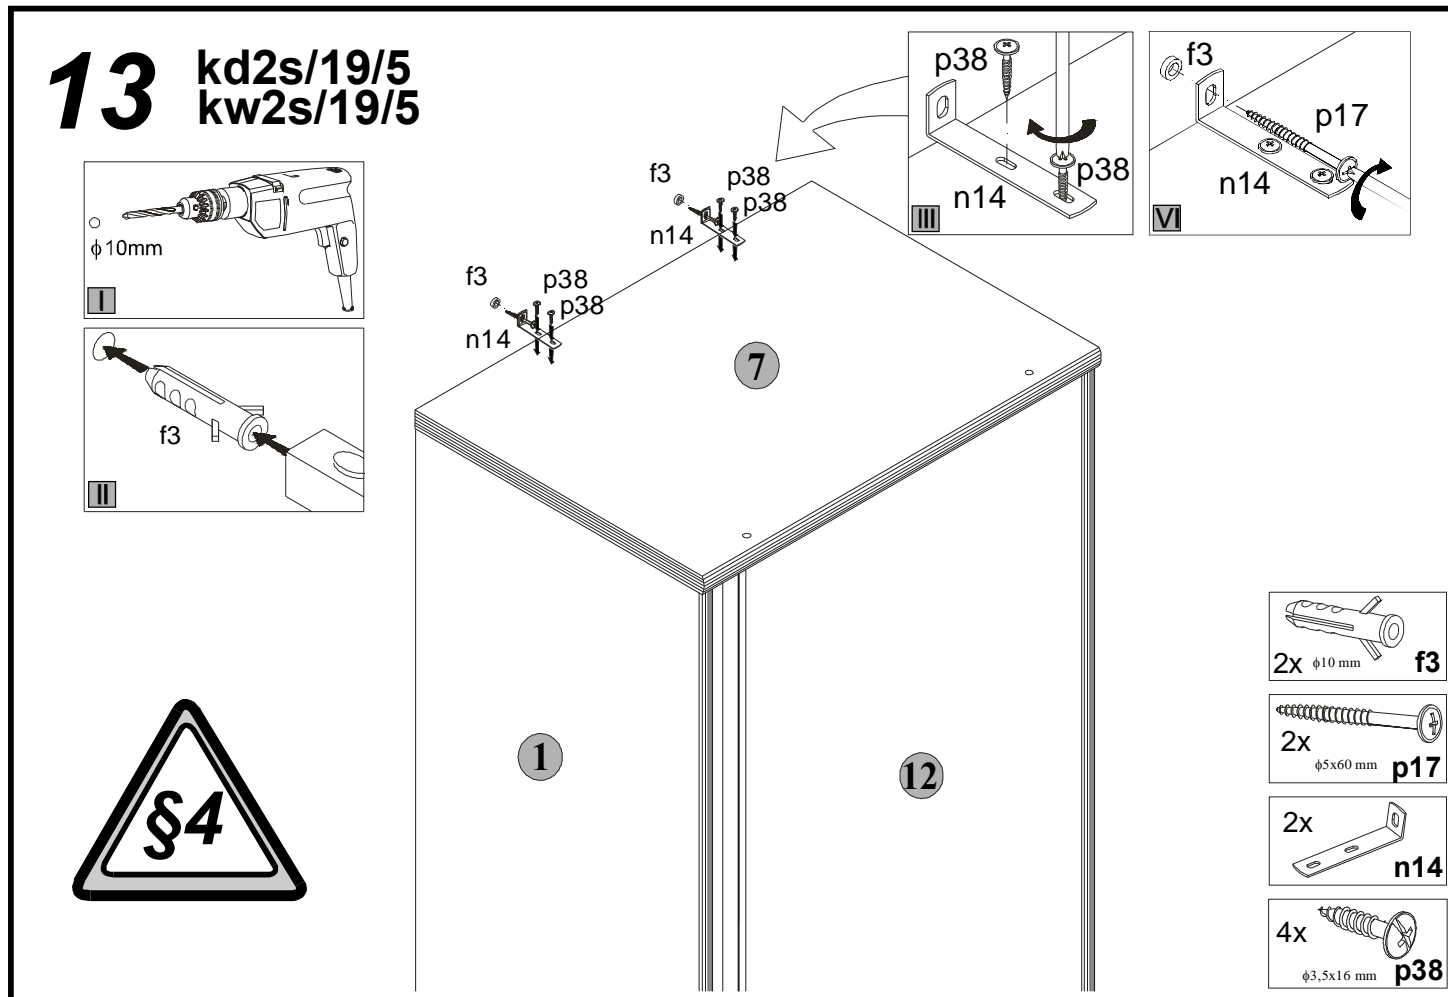

Podczas montażu
postępować
zgodnie z instrukcją.

While assembling
follow
the instruction.

Montage laut
der Aufbauanleitung
durchführen.

BLACK RED WHITE S.A.
UL. KRZESZOWSKA 63
23-400 BILGORAJ
e-mail: brw@brw.com.pl, http://www.brw.com.pl.

INSTRUKCJA MONTAŻU
FITTING-UP INSTRUCTION
AUFBAUANLEITUNG

POP SYSTEM

kw2s/19/5

kd2s/19/5

54 x 40 x 198,5 /cm/

54 cm

54 x 40 x 198,5 /cm/

40 cm

kd2s/19/5

BLACK RED WHITE
POP SYSTEM

Symbol elementu Element symbol Elementenzeichen	Wymiary Measurements Ausmaß	Kod Code Kode
1	1958x389	SK1-103
2	1958x389	SK1-104
3	1915x531	SK1-9902
4	480x350	SK1-927
5	1195x120	SK1-505
7	540x394	SK1-205
8	502x385	SK1-310
9	502x364	SK1-311
10	501x350	SK1-312
11	502x60	SK1-403
12	1534x498	SK1-006
13	498x185	SK1-007
14	498x150	SK1-008
15	1534x498	SK1-010/A