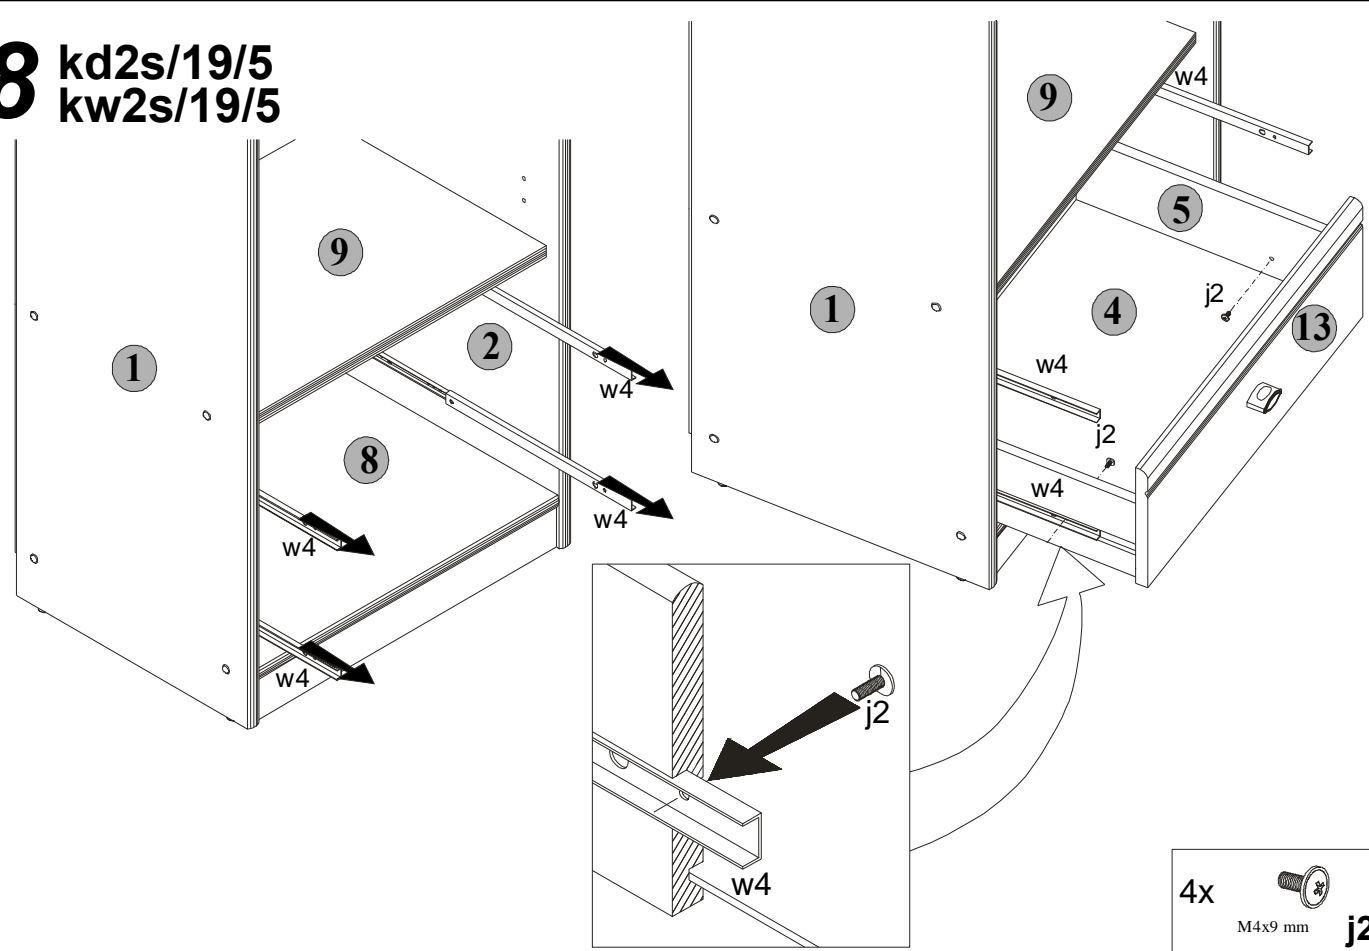

Podczas montażu
postępować
zgodnie z instrukcją.

While assembling
follow
the instruction.

Montage laut
der Aufbauanleitung
durchführen.

8

kd2s/19/5
kw2s/19/5