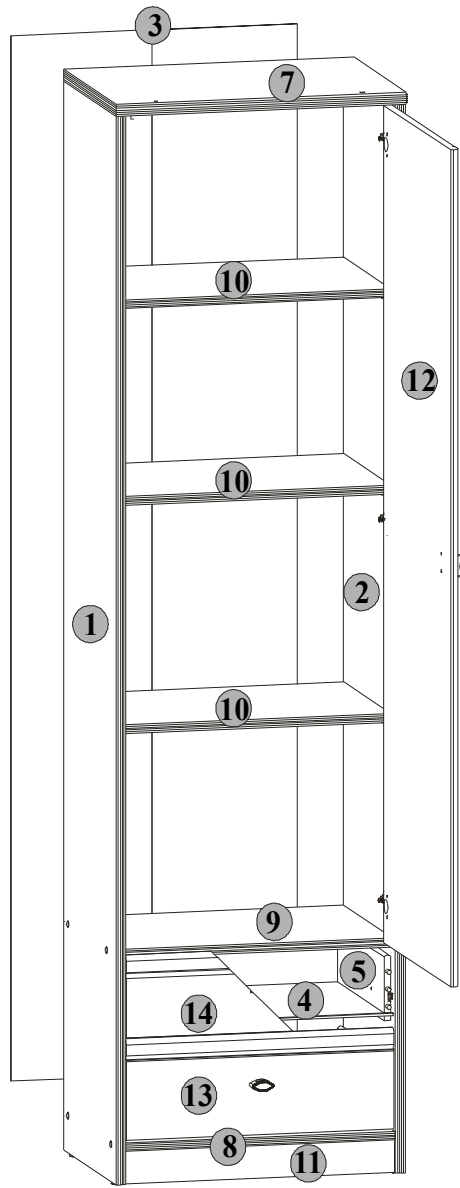

INSTRUKCJA MONTAŻU
FITTING-UP INSTRUCTION
AUFBAUANLEITUNG

POP SYSTEM

kw2s/19/5

kd2s/19/5

54 x 40 x 198,5 /cm/

54 cm

54 x 40 x 198,5 /cm/

40 cm

kd2s/19/5

BLACK RED WHITE
POP SYSTEM

Symbol elementu Element symbol Elementenzeichen	Wymiary Measurements Ausmaß	Kod Code Kode
1	1958x389	SK1-103
2	1958x389	SK1-104
3	1915x531	SK1-9902
4	480x350	SK1-927
5	1195x120	SK1-505
7	540x394	SK1-205
8	502x385	SK1-310
9	502x364	SK1-311
10	501x350	SK1-312
11	502x60	SK1-403
12	1534x498	SK1-006
13	498x185	SK1-007
14	498x150	SK1-008
15	1534x498	SK1-010/A