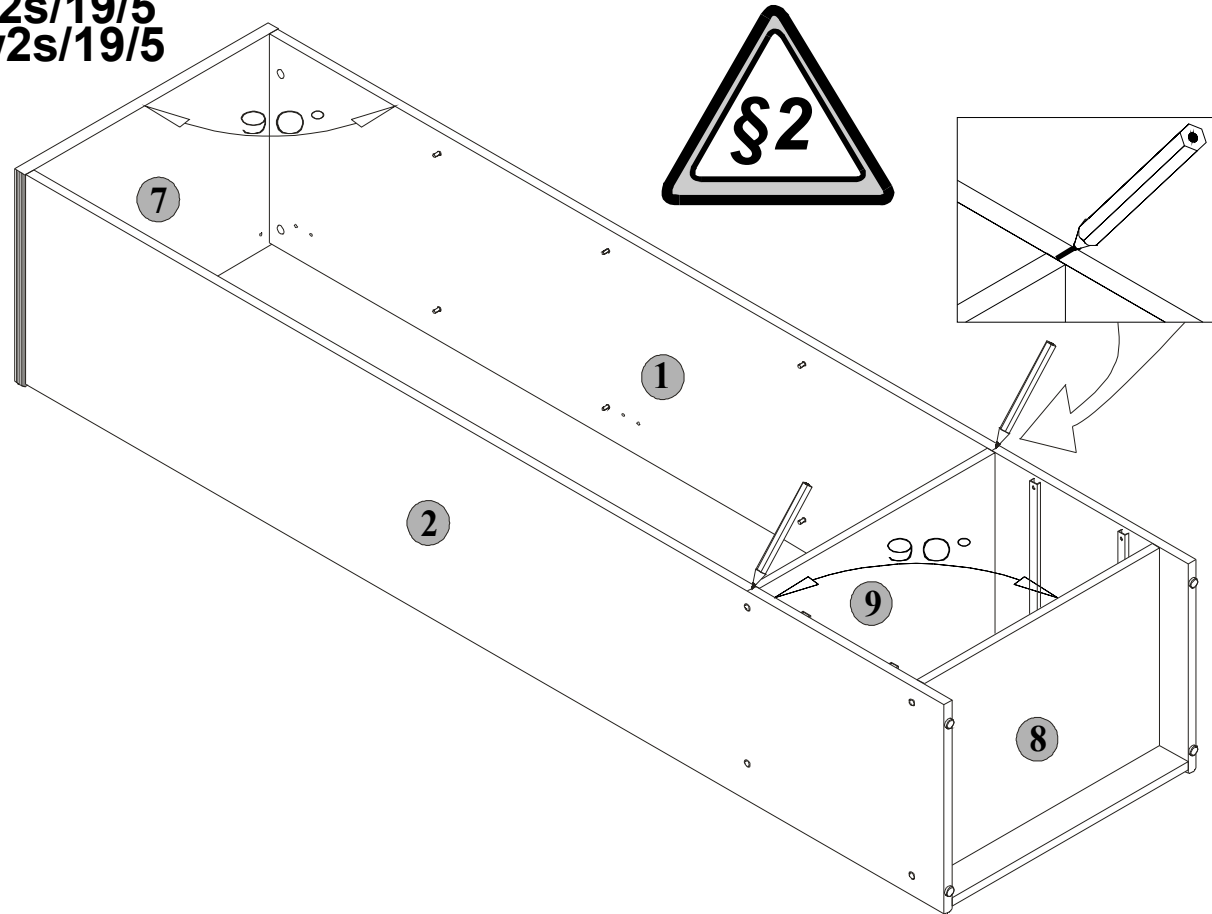

Podczas montażu
postępować
zgodnie z instrukcją.

While assembling
follow
the instruction.

Montage laut
der Aufbauanleitung
durchführen.

4 kd2s/19/5 kw2s/19/5