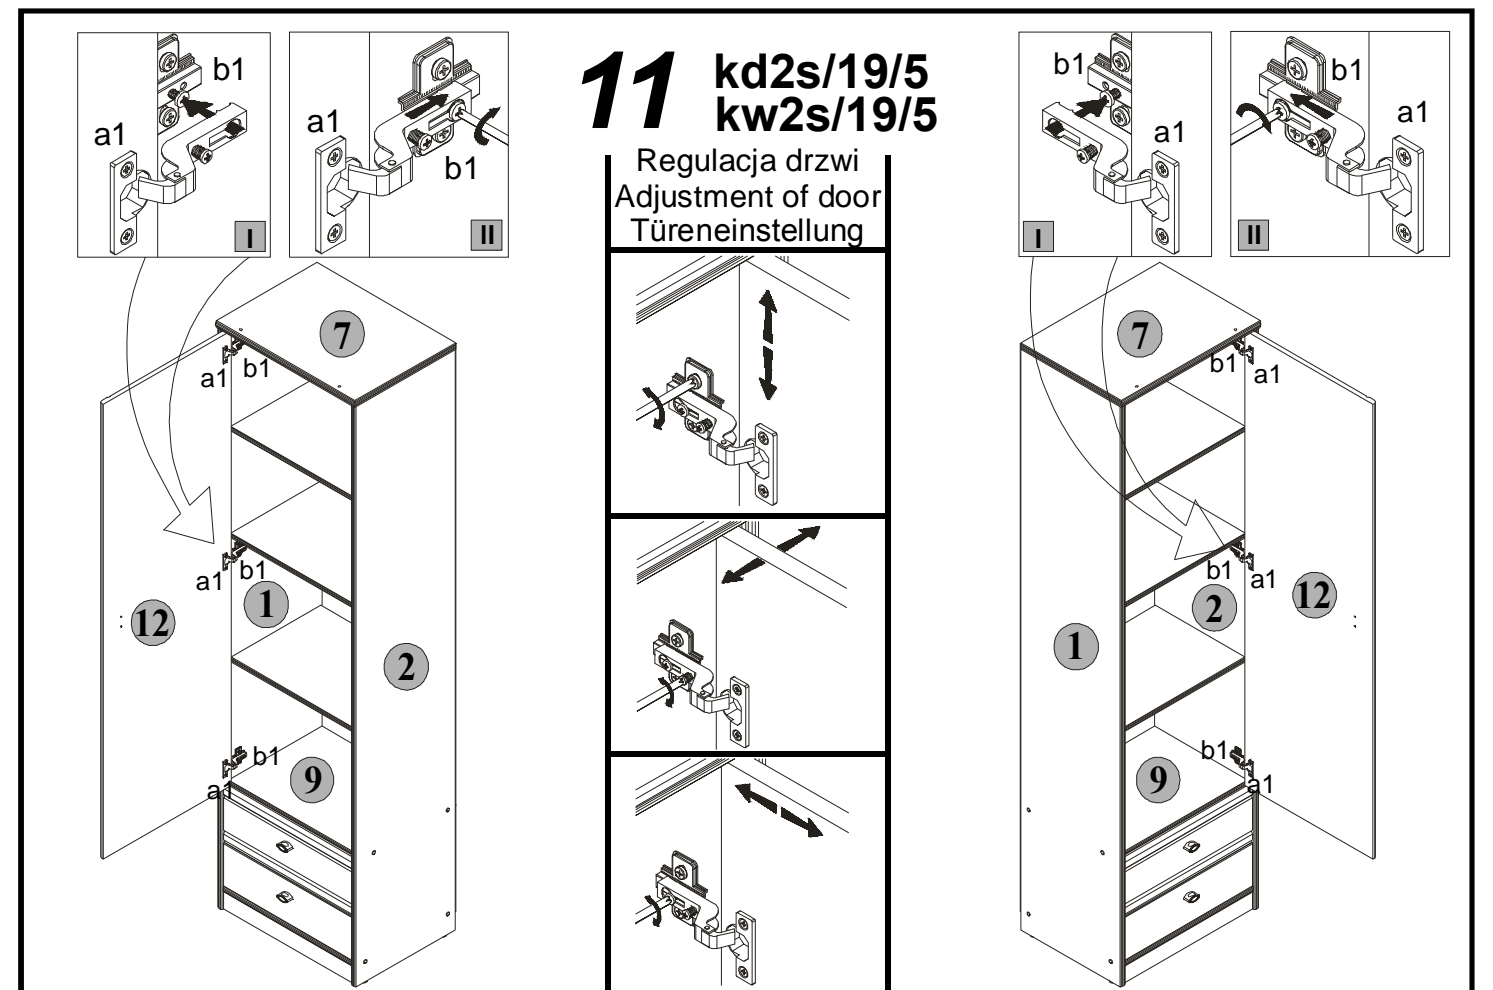

Podczas montażu
postępować
zgodnie z instrukcją.

While assembling
follow
the instruction.

Montage laut
der Aufbauanleitung
durchführen.