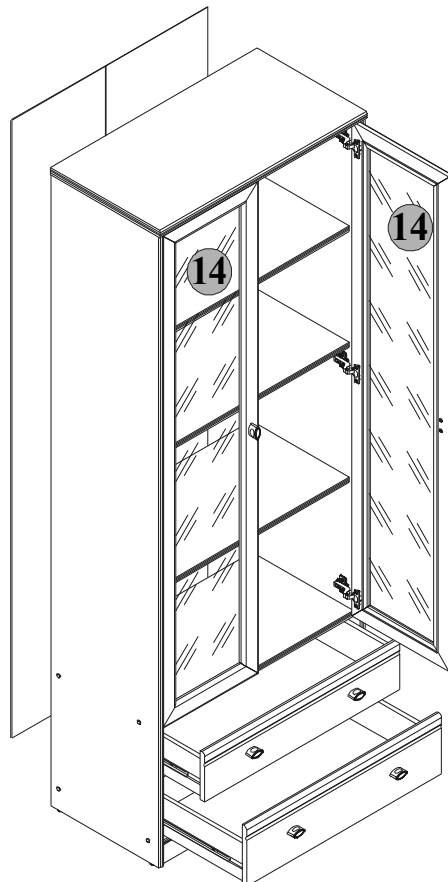

INSTRUKCJA MONTAŻU
FITTING-UP INSTRUCTION
AUFBAUANLEITUNG

POP SYSTEM

BLACK RED WHITE S.A.
UL. KRZESZOWSKA 63
23-400 BILGORAJ
e-mail: brw@brw.com.pl, <http://www.brw.com.pl>

kd2s/19/7

kw2s/19/7

74 x 40 x 198,5 /cm/

kd2s19/7

kw2s19/7

Symbol elementu Element symbol Elementeszeichen	Wymiary Measurements Ausmaß	Kod Code Kode
1	1958x389	SK1-103
2	1958x389	SK1-104
3	740x394	SK1-202
4	702x385	SK1-303
5	702x364	SK1-304
6	701x350	SK1-305
7	702x60	SK1-402
8	1395x120	SK1-503
9	1915x731	SK1-9901
10	681x350	SK1-952
11	1534x348	SK1-001
12	698x185	SK1-002
13	698x150	SK1-003
14	1534x348	SK1-009/A