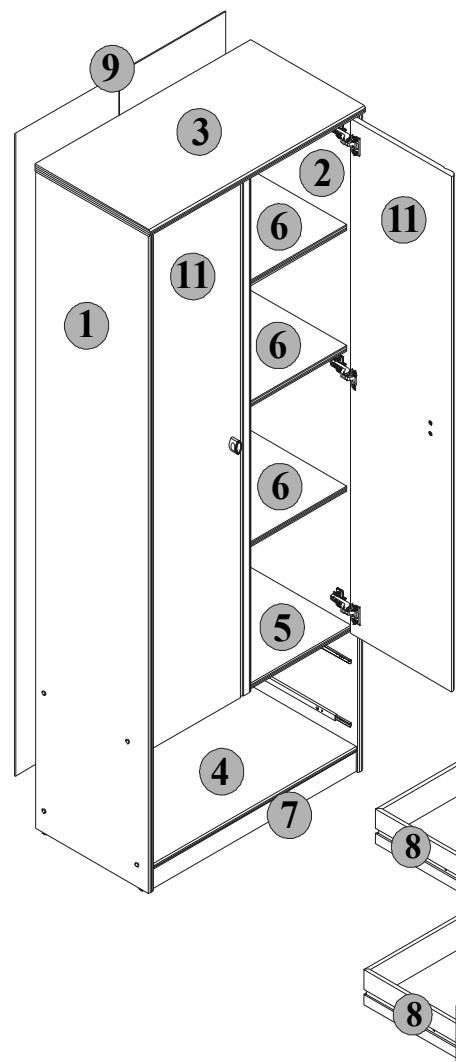

INSTRUKCJA MONTAŻU
FITTING-UP INSTRUCTION
AUFBAUANLEITUNG

POP SYSTEM

BLACK RED WHITE S.A.
UL. KRZESZOWSKA 63
23-400 BILGORAJ
e-mail: brw@brw.com.pl, <http://www.brw.com.pl>

kd2s/19/7

kw2s/19/7

74 x 40 x 198,5 /cm/

kd2s19/7

kw2s19/7

Symbol elementu Element symbol Elementeszeichen	Wymiary Measurements Ausmaß	Kod Code Kode
1	1958x389	SK1-103
2	1958x389	SK1-104
3	740x394	SK1-202
4	702x385	SK1-303
5	702x364	SK1-304
6	701x350	SK1-305
7	702x60	SK1-402
8	1395x120	SK1-503
9	1915x731	SK1-9901
10	681x350	SK1-952
11	1534x348	SK1-001
12	698x185	SK1-002
13	698x150	SK1-003
14	1534x348	SK1-009/A