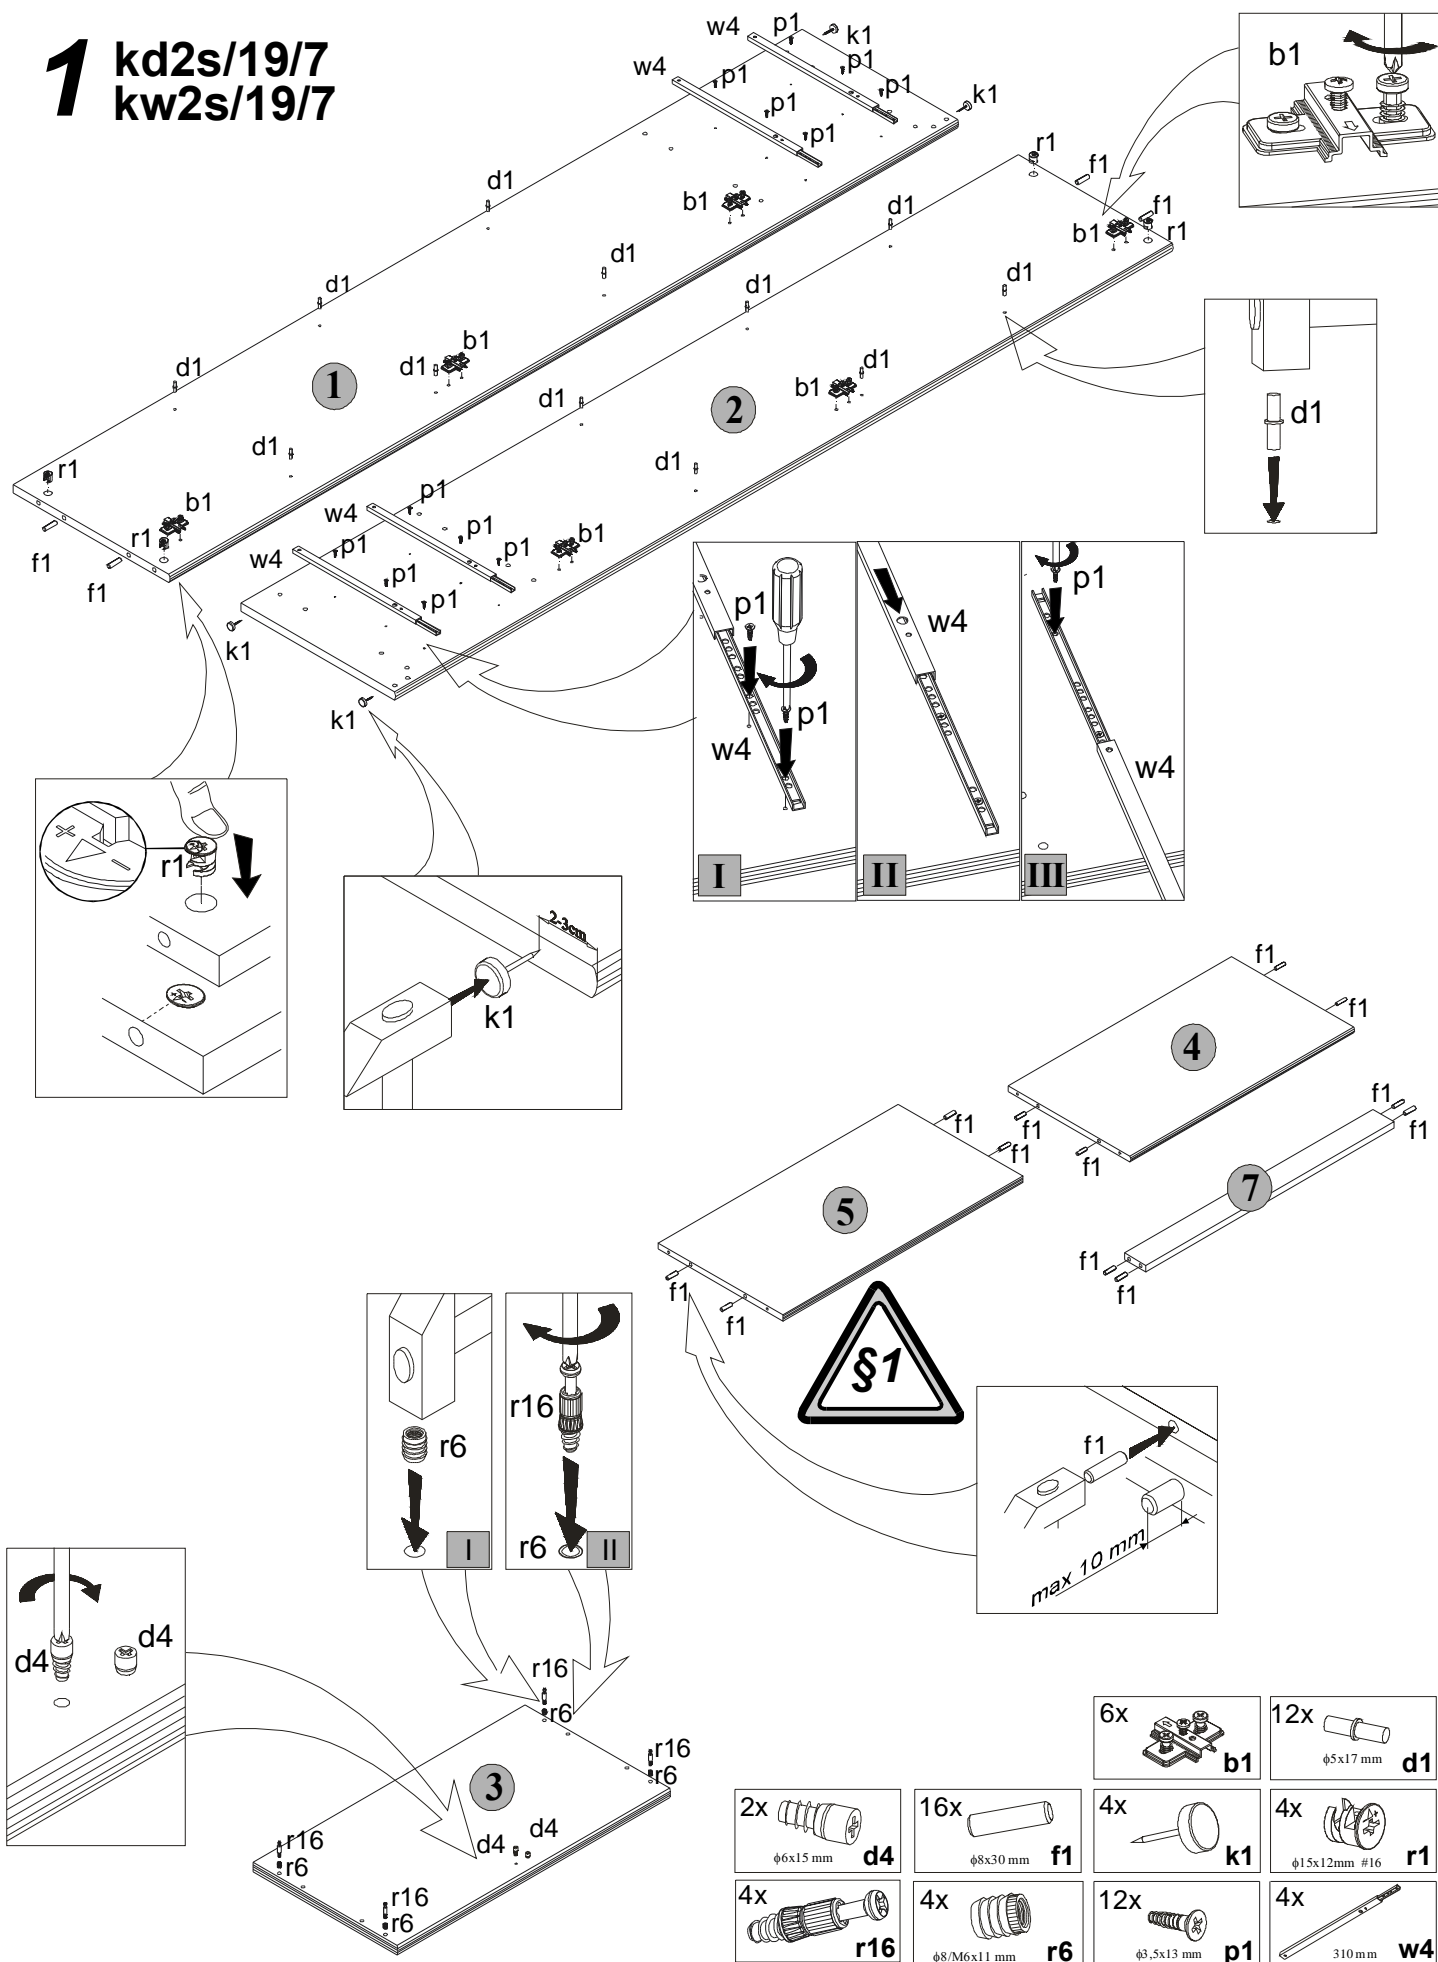

kd2s19/7

kw2s19/7

Symbol elementu Element symbol Elementeszeichen	Wymiary Measurements Ausmaß	Kod Code Kode
1	1958x389	SK1-103
2	1958x389	SK1-104
3	740x394	SK1-202
4	702x385	SK1-303
5	702x364	SK1-304
6	701x350	SK1-305
7	702x60	SK1-402
8	1395x120	SK1-503
9	1915x731	SK1-9901
10	681x350	SK1-952
11	1534x348	SK1-001
12	698x185	SK1-002
13	698x150	SK1-003
14	1534x348	SK1-009/A

Fronty3/Fronts3/Möbelfronten3

Do montażu potrzebne są:
You need for fitting-up:
Zur Montage werden Sie brauchen:

Ø10 mm

Podczas montażu
postępować
zgodnie z instrukcją.

While assembling
follow
the instruction.

Montage laut
der Aufbauanleitung
durchführen.

1 kd2s/19/7 kw2s/19/7

2x φ6x15 mm d4	16x φ8x30 mm f1	4x k1	4x φ15x12mm #16 r1
4x r16	4x φ8/M6x11 mm r6	12x φ3,5x13 mm p1	4x 310mm w4
6x b1	12x φ5x17 mm d1		