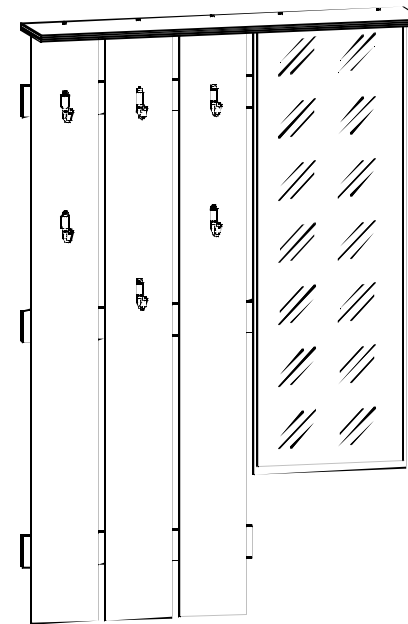

Podczas montażu
postępować
zgodnie z instrukcją.

While assembling
follow
the instruction.

Montagelaut
der Aufbauanleitung
durchführen.

5 kw/15/10

INSTRUKCJA MONTAZU FITTING-UP INSTRUCTION AUFBAUANLEITUNG

Producent:
BLACKREDWHITES.A.
UL. KRZESZOWSKA 63
23-400 BILGORAJ

POP System kw/15/10

100x20x154 /cm/

BLACK RED WHITE

POP System kwl/15/10

Symbolelementu Elementsymbol Elementeszeichen	Wymiary Measurements Ausmaß	Kod Code Kode
1	1000x200	SK1-236
2	1516x174	SK1-453
3	1516x174	SK1-454
4	1158x400	SK1-455
5	936x80	SK1-456
6	936x80	SK1-457
7	596x80	SK1-458