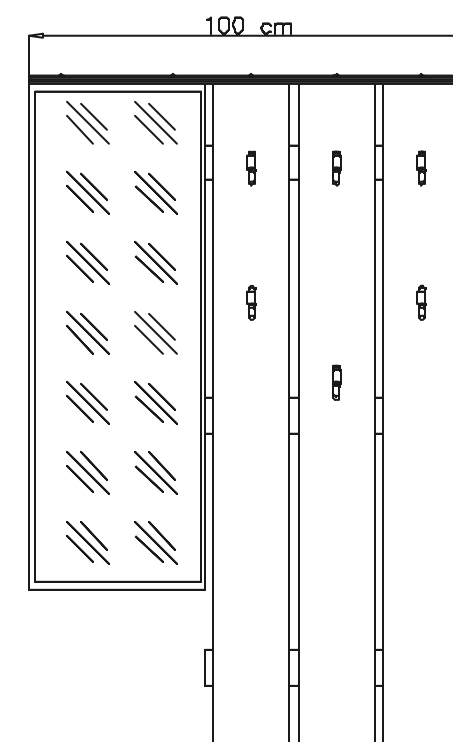

Podczas montażu
postępować
zgodnie z instrukcją.

While assembling
follow
the instruction.

Montagelaut
der Aufbauanleitung
durchführen.

5 kw/15/10

INSTRUKCJA MONTAZU FITTING-UP INSTRUCTION AUFBAUANLEITUNG

Producent:
BLACKREDWHITES.A.
UL. KRZESZOWSKA 63
23-400 BILGORAJ

POP System kw/15/10

100x20x154 /cm/

BLACK RED WHITE

POP System kwl/15/10

Symbolelementu Elementsymbol Elementeszeichen	Wymiary Measurements Ausmaß	Kod Code Kode
1	1000x200	SK1-236
2	1516x174	SK1-453
3	1516x174	SK1-454
4	1158x400	SK1-455
5	936x80	SK1-456
6	936x80	SK1-457
7	596x80	SK1-458