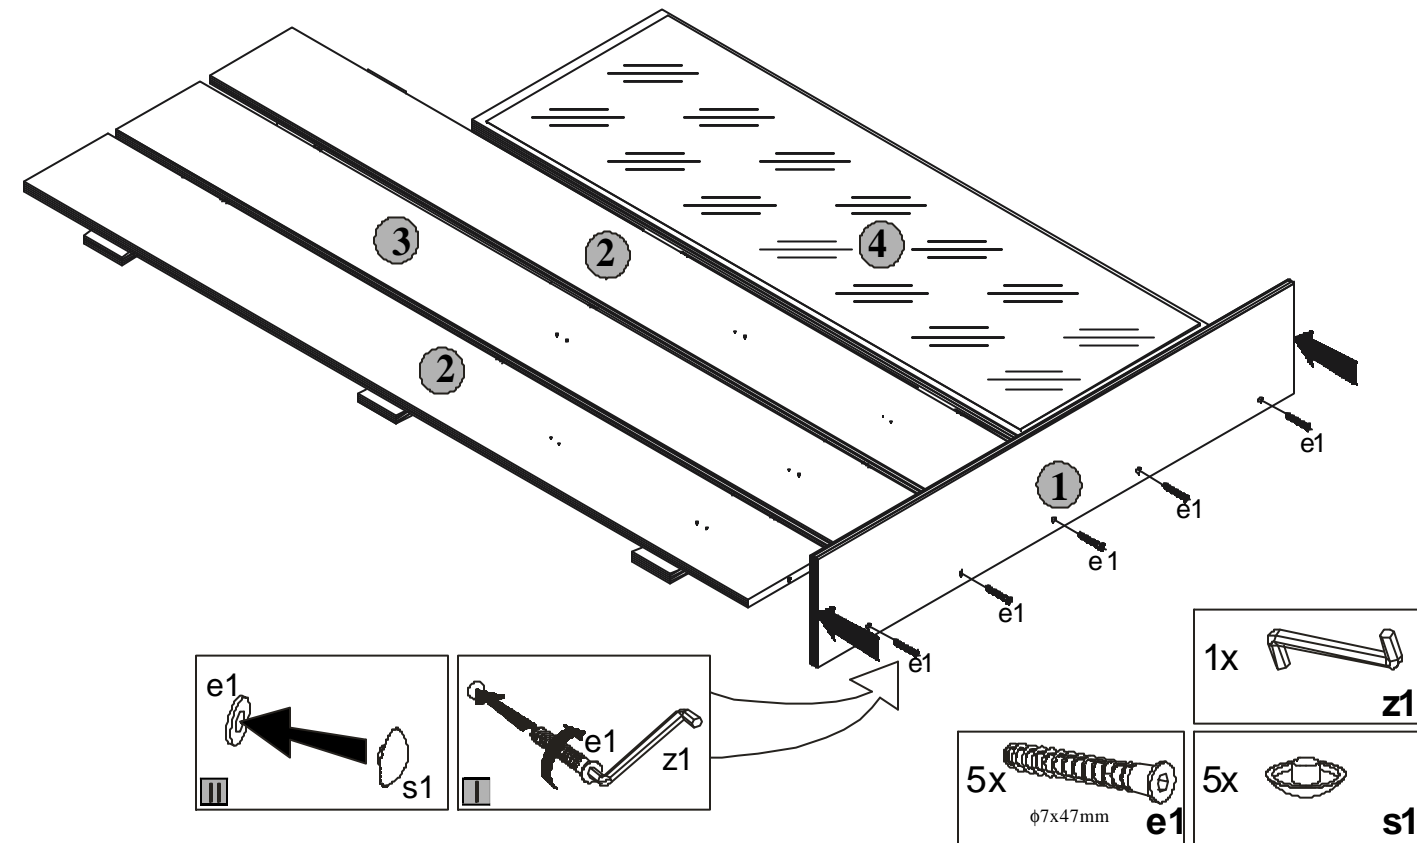

3 kwl/15/10