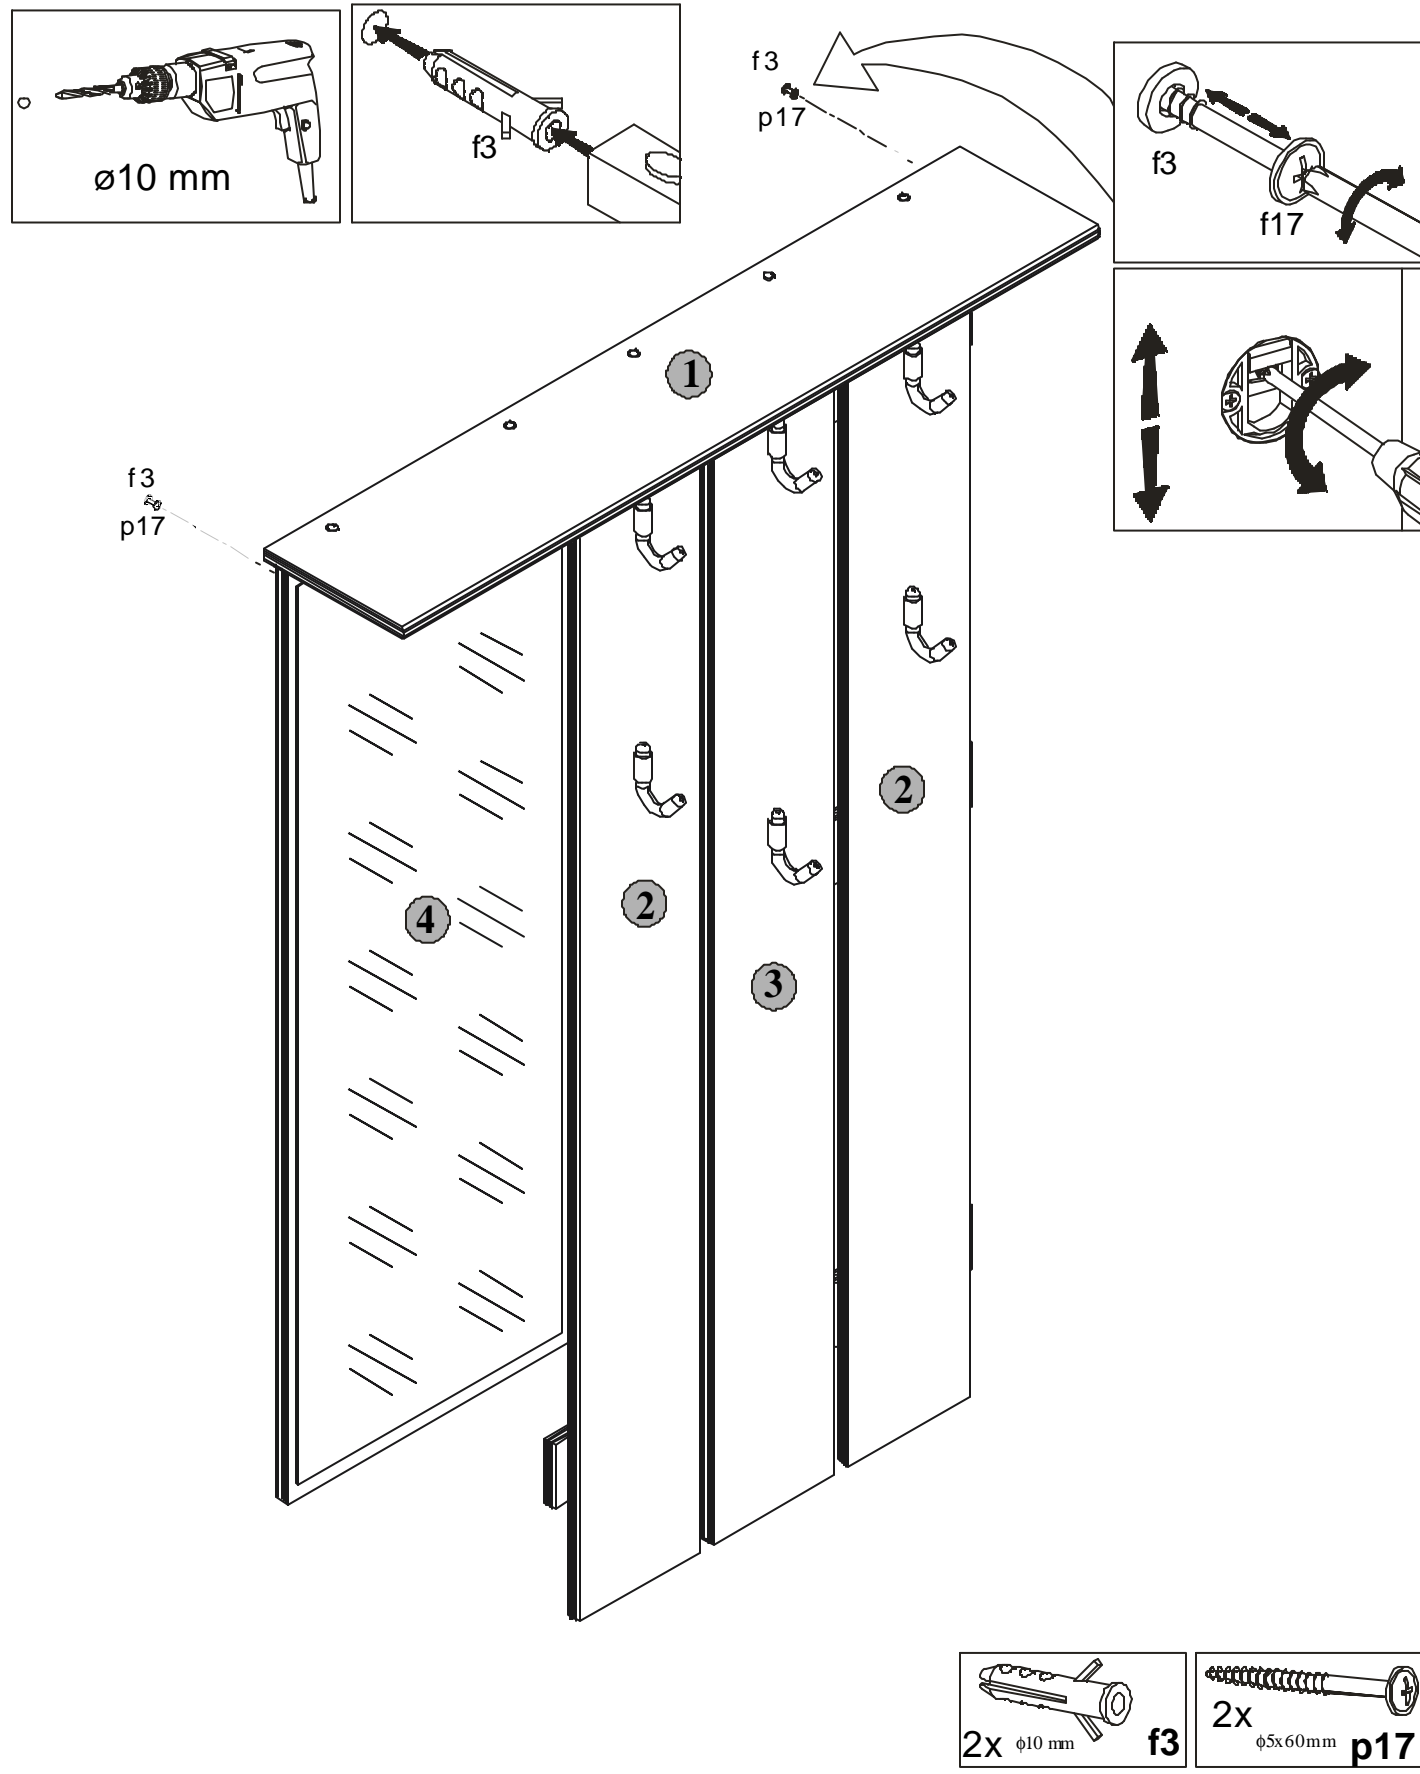

Podczas montażu
postępować
zgodnie z instrukcją.

While assembling
follow
the instruction.

Montagelaut
der Aufbauanleitung
durchführen.

5 kw/15/10

INSTRUKCJA MONTAZU FITTING-UP INSTRUCTION AUFBAUANLEITUNG

Producent:
BLACKREDWHITES.A.
UL. KRZESZOWSKA 63
23-400 BILGORAJ

POP System kw/15/10

100x20x154 /cm/

BLACK RED WHITE

POP System kwl/15/10

Symbolelementu Elementsymbol Elementeszeichen	Wymiary Measurements Ausmaß	Kod Code Kode
1	1000x200	SK1-236
2	1516x174	SK1-453
3	1516x174	SK1-454
4	1158x400	SK1-455
5	936x80	SK1-456
6	936x80	SK1-457
7	596x80	SK1-458