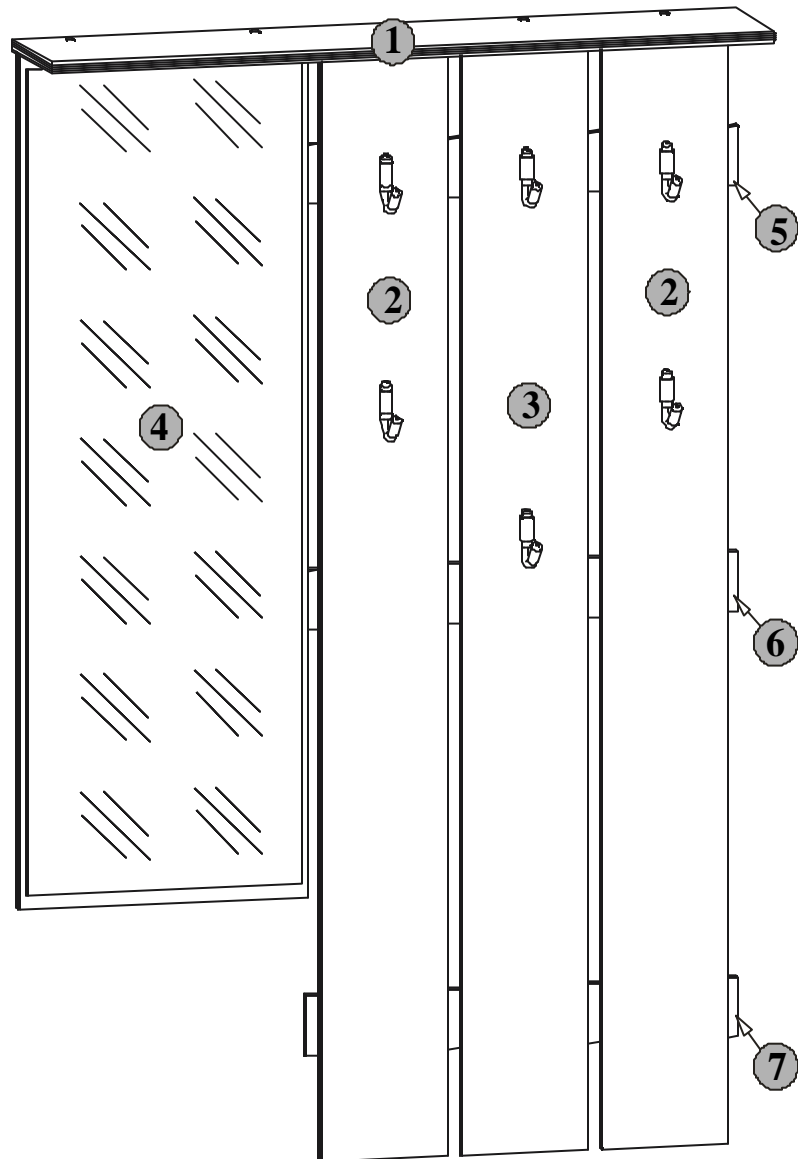

POP System kw/15/10

100x20x154 /cm/

BLACK RED WHITE

POP System kwl/15/10

Symbolelementu Elementsymbol Elementeszeichen	Wymiary Measurements Ausmaß	Kod Code Kode
1	1000x200	SK1-236
2	1516x174	SK1-453
3	1516x174	SK1-454
4	1158x400	SK1-455
5	936x80	SK1-456
6	936x80	SK1-457
7	596x80	SK1-458