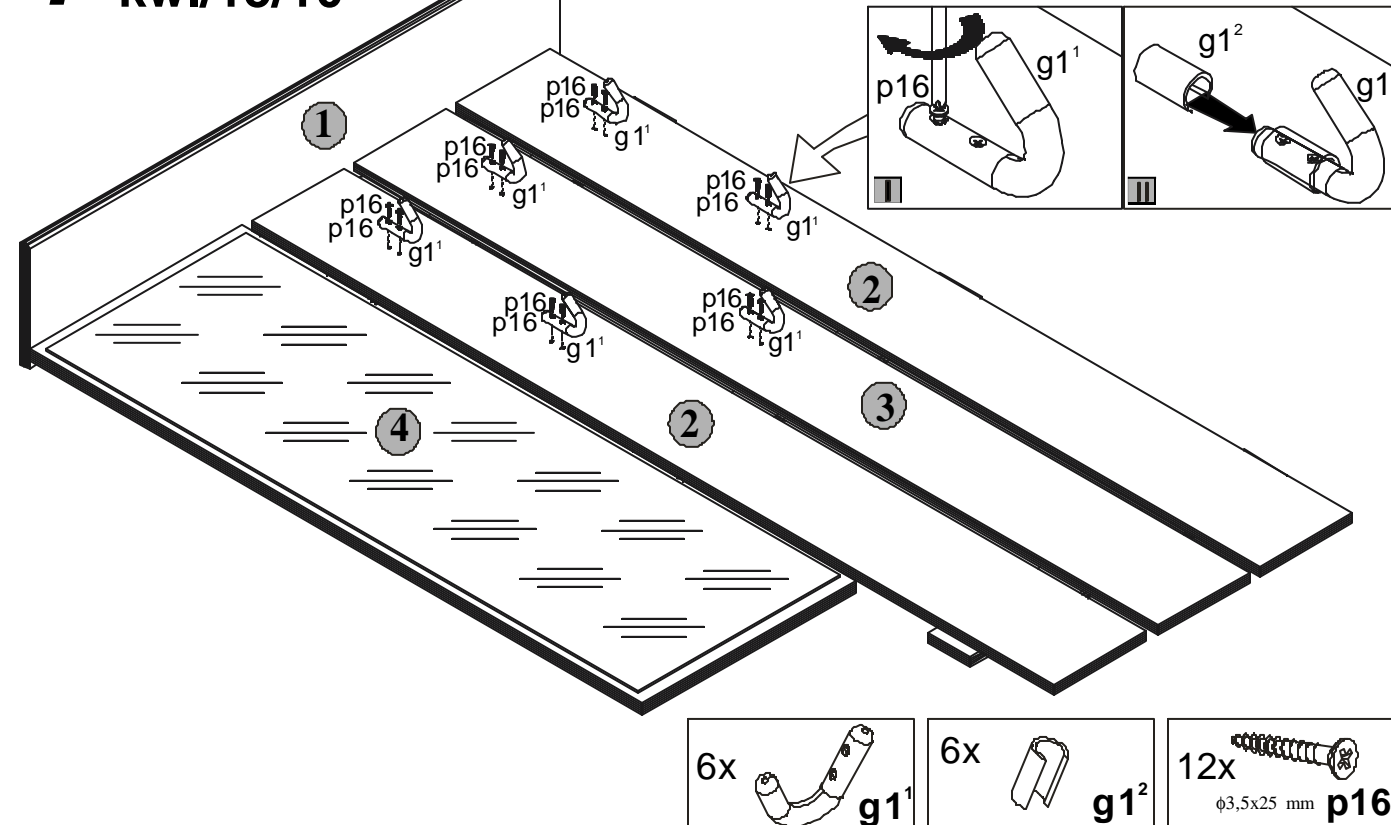

4 kwl/15/10