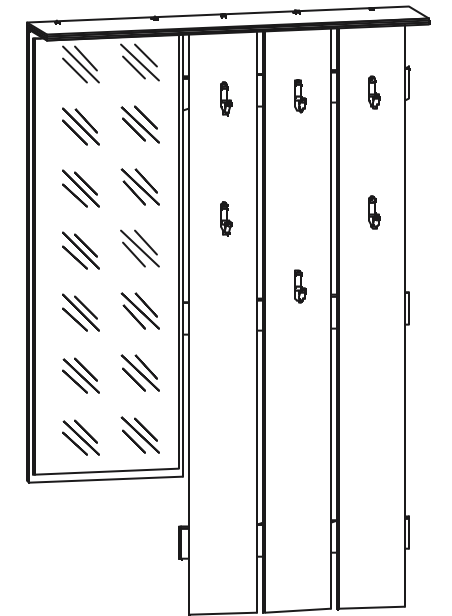

Podczas montażu
postępować
zgodnie z instrukcją.

While assembling
follow
the instruction.

Montagelaut
der Aufbauanleitung
durchführen.

5 kw/15/10

INSTRUKCJA MONTAZU FITTING-UP INSTRUCTION AUFBAUANLEITUNG

Producent:
BLACKREDWHITES.A.
UL. KRZESZOWSKA 63
23-400 BILGORAJ

POP System kw/15/10

100x20x154 /cm/

BLACK RED WHITE

POP System kwl/15/10

Symbolelementu Elementsymbol Elementeszeichen	Wymiary Measurements Ausmaß	Kod Code Kode
1	1000x200	SK1-236
2	1516x174	SK1-453
3	1516x174	SK1-454
4	1158x400	SK1-455
5	936x80	SK1-456
6	936x80	SK1-457
7	596x80	SK1-458