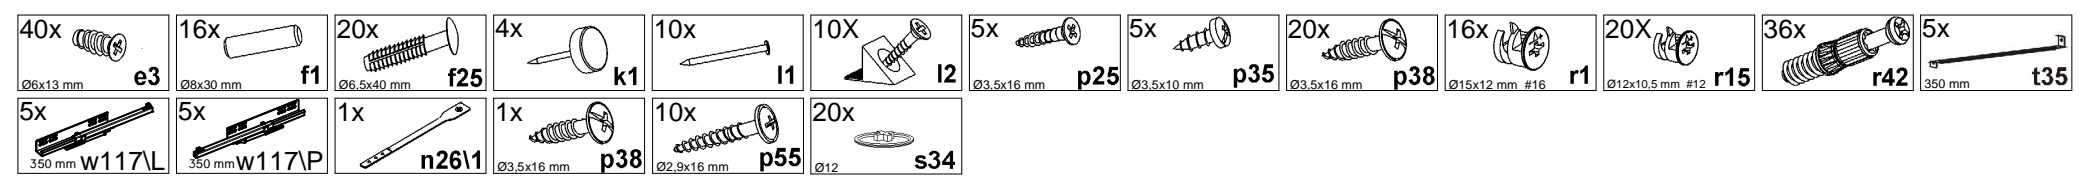

A	B	C (mm)		D
1	S221-006	180	500	1/1
2	S221-305	476	399	1/1
3	S221-306	476	379	1/1
4	S221-406	476	60	1/1
5	S221-9905	1051	486	1/1
6	WSP-921	446	358	1/1
7	WTQ-5027	436	107	1/1
8	WSQ3-505	350	120	1/1
9	WSQ3-506	350	120	1/1
10	S221-107	1118	400	1/1
11	S221-108	1118	400	1/1