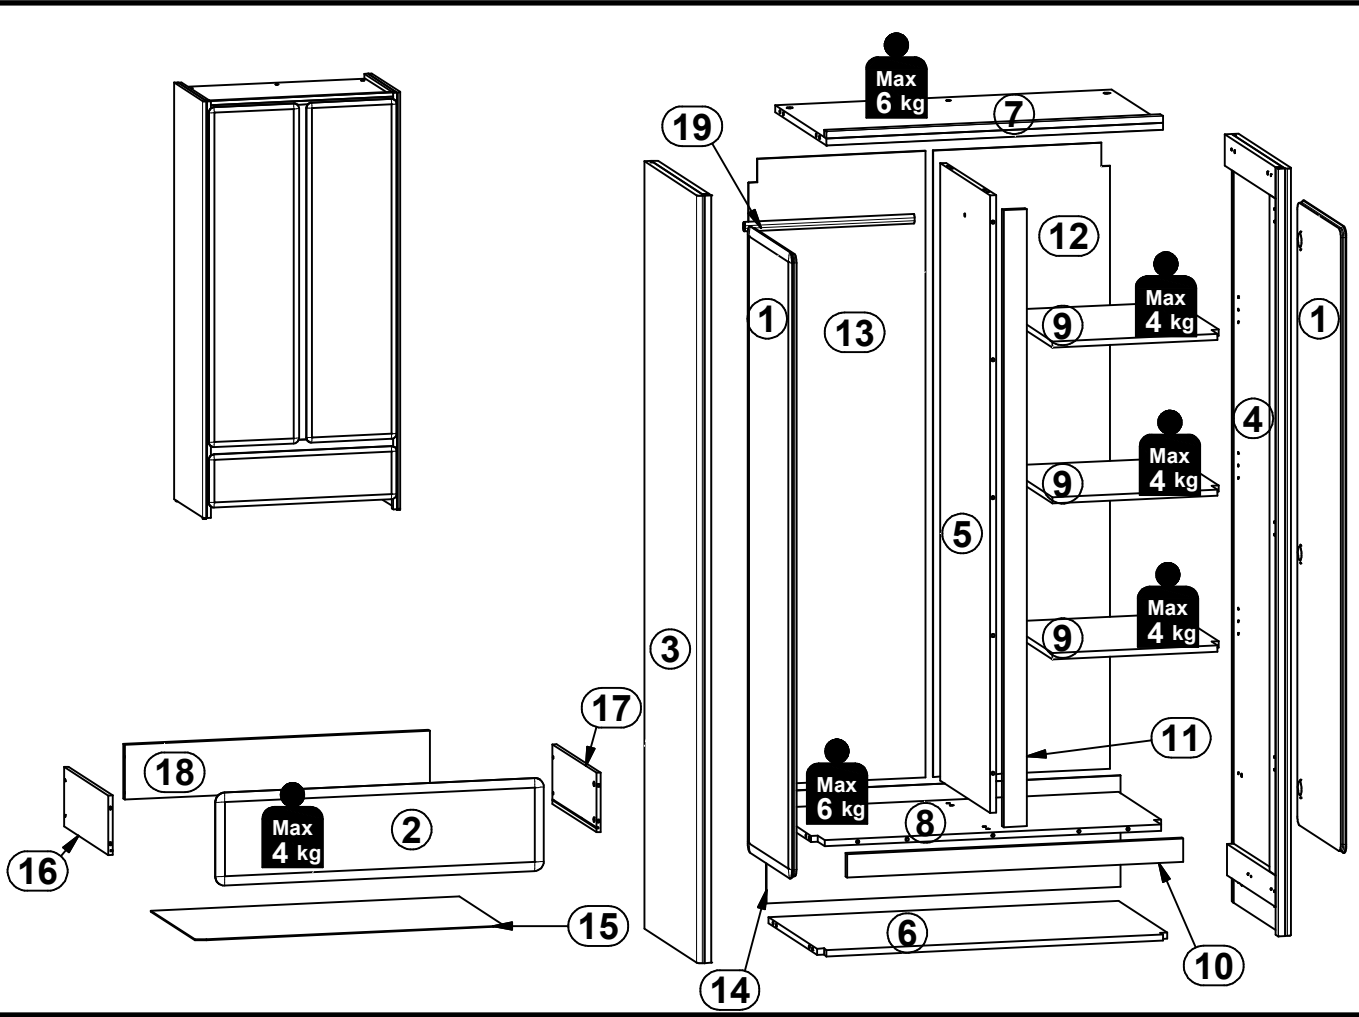

- D** Montageanleitung
- NL** Handleiding voor de montage
- TR** Montaj talimatı
- FR** Instructions de montage
- CZ** Montážní návod
- HU** Összeszerelési útmutató
- GB** Assembly instructions
- PL** Instrukcja montażu
- RU** Инструкция по монтажу
- IT** Istruzioni di montaggio
- RO** Instructiuni de asamblare
- SK** Montážny návod

A	B	C (mm)		D
2	S221-010	250	900	1/1
3	S221-116	1960	520	1/1
4	S221-117	1960	520	1/1
5	S221-118	1577	482	1/1
6	S221-318	912	499	1/1
7	S221-319	876	499	1/1
8	S221-320	912	482	1/1
9	S221-321	448	470	1/1
10	S221-411	876	60	1/1
11	S221-412	1576	60	1/1
12	S221-903	1600	461	1/1
13	S221-913	1600	461	1/1
14	S221-914	922	285	1/1
15	WSP-934	846	458	1/1
16	WSQ5-509	450	160	1/1
17	WSQ5-510	450	160	1/1
18	WTQ-5032	836	147	1/1
19	dr-442	442	22	1/1