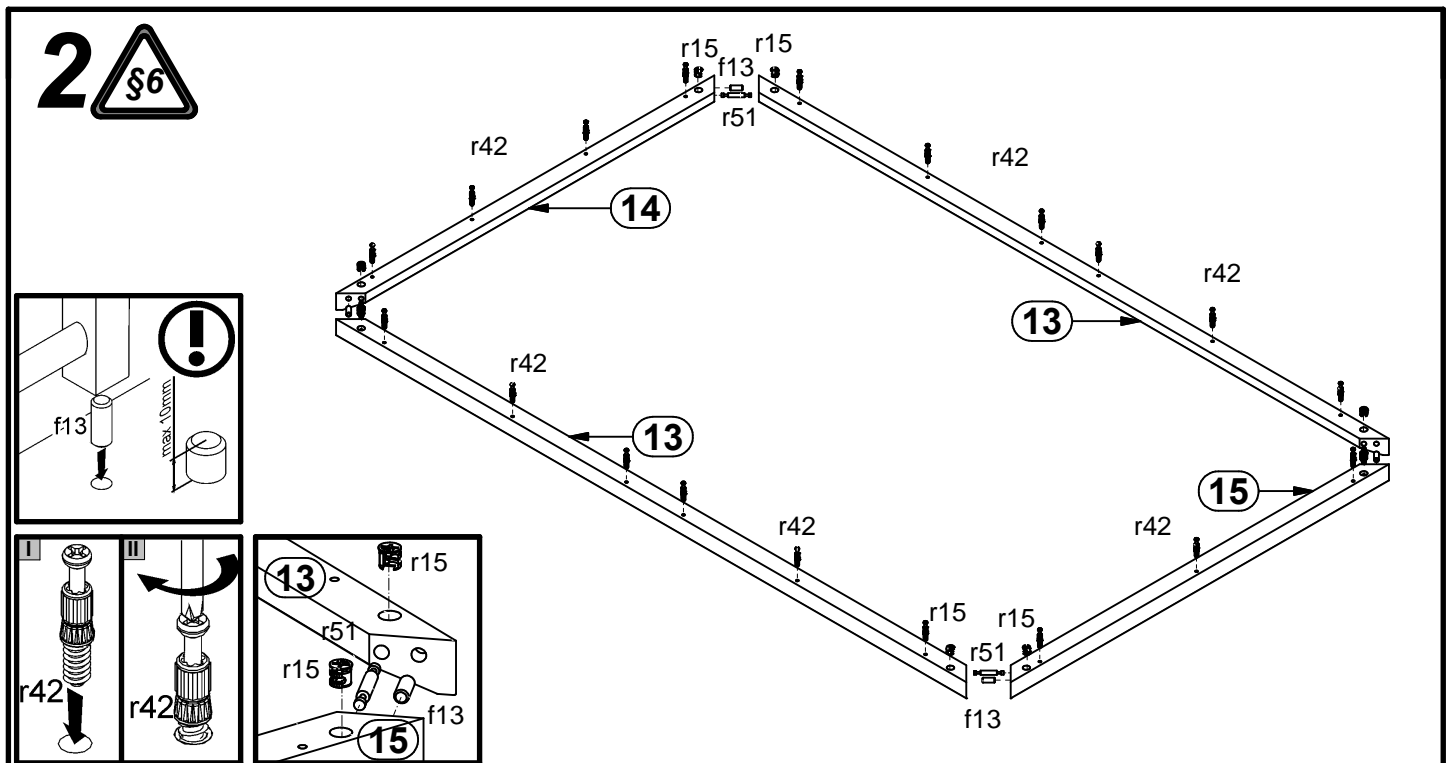

RABESCA

S304-REG1W1D2S

A	B	C	D
1	S304-030	446	892
2	S304-031	446	196
3	S304-032	1344	304
4	S304-134	1385	371
5	S304-135	1385	371
6	S304-136	1385	371
7	S304-221	849	371
8	S304-222	849	371
9	S304-319	452	371
10	S304-320	451	370
11	S304-414	452	60
12	S304-415	1385	44
13	S304-506	1416	33
14	S304-519	850	33
15	S304-525	850	33
16	S304-559	349	349
17	S304-923	1410	473
18	S304-924	407	355
19	S304-925	1410	371
20	ZS3-5571	385	120
21	ZS4-501	350	120
22	ZS4-502	350	120

A	B	C	D
23	qa70\3	LED	1/1

2x a43	2x a60	2x b6	2x b18	2x b25	4x Ø5x17 mm d1	12x Ø5x17 mm d3	6x Ø7x50 mm e1	4x Ø6.3x13 mm e2
14x Ø6x13 mm e3	6x Ø6x30 mm e16	8x Ø5x9 mm e19	26x Ø8x30 mm f1	4x Ø6x30 mm f9	4x Ø8x20 mm f13	8x Ø6.5x40 mm f25	2x M5x11 mm j102	4x k82\1
4x k82\3	80x l1	6x Ø3.5x16 mm p38	4x Ø3.5x9.5 mm p44	4x Ø3.5x15 mm p51	33x Ø15x12 mm #16 r1	16x Ø12x10.5 mm #12 r15	41x r42	4x r51
20x Ø16 s2	6x H=18 mm w36	2x 350 mm w45\CL	2x 350 mm w45\CR	2x 350 mm w45\DL	2x 350 mm w45\DR	1x n26\1	1x Ø3.5x16 mm p38	1x z1

3

4