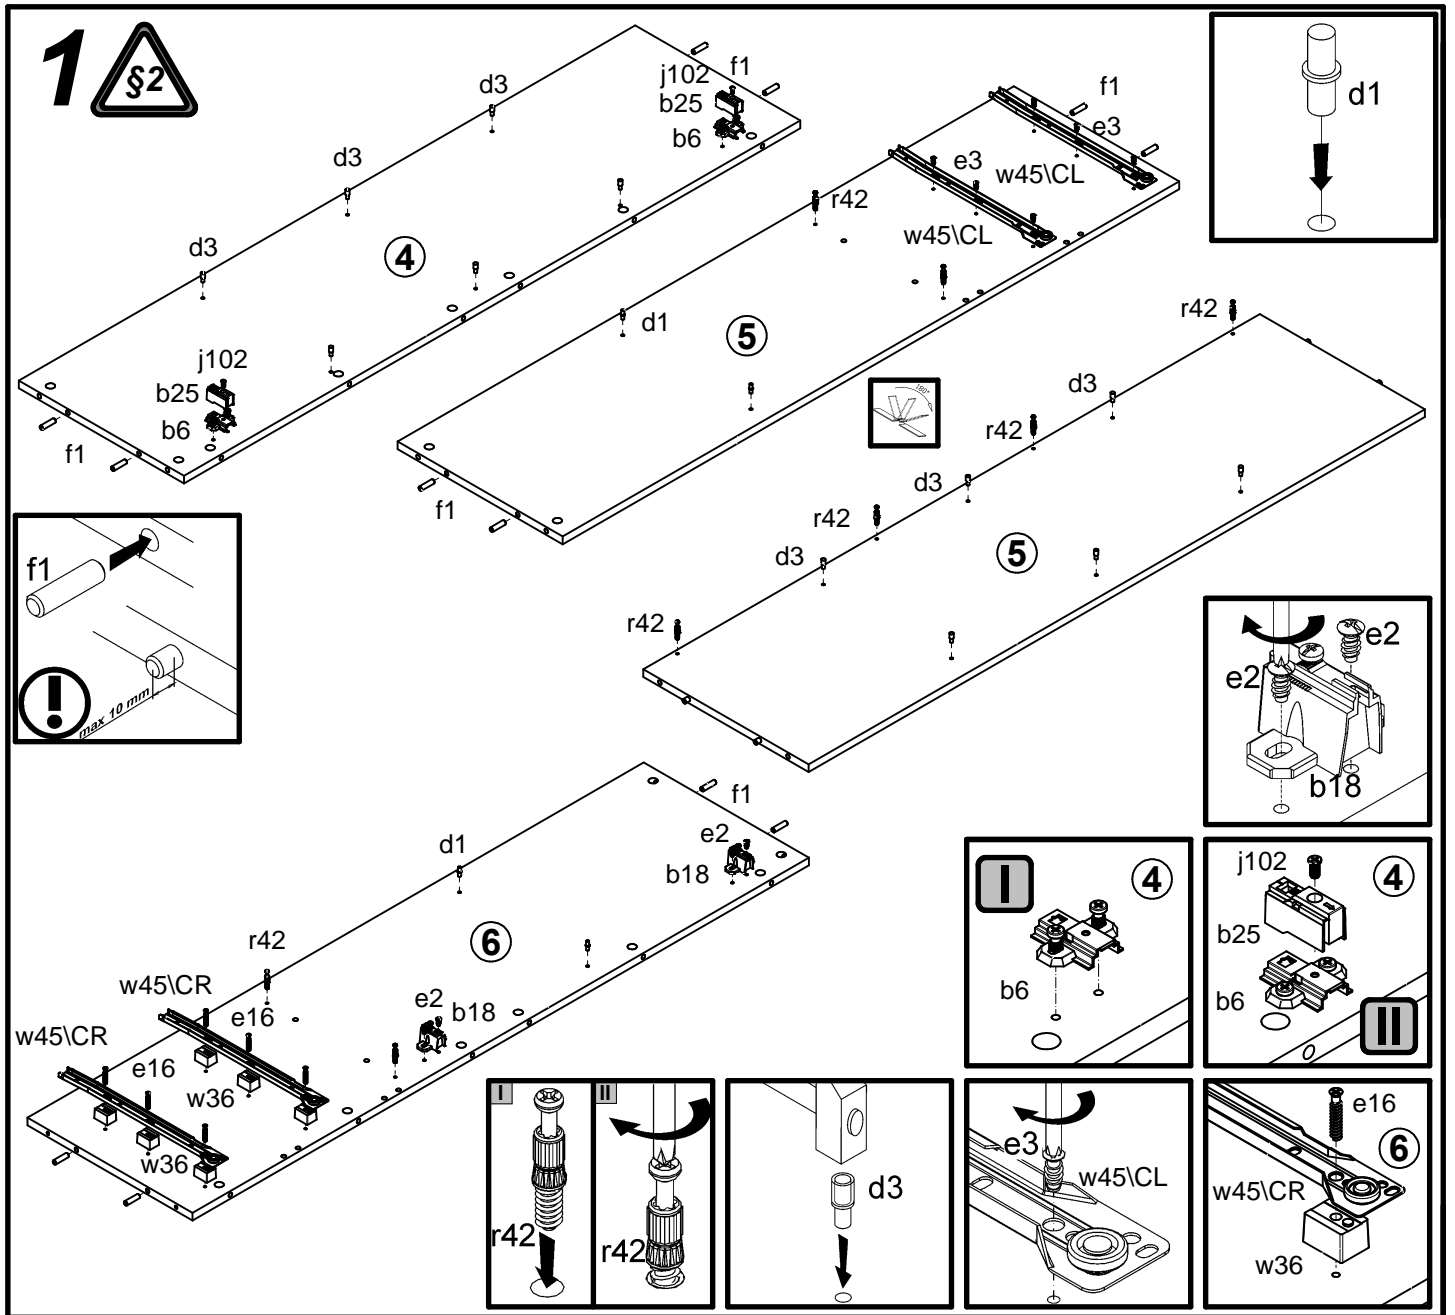

RABESCA

S304-REG1W1D2S

A	B	C	D
1	S304-030	446	892
2	S304-031	446	196
3	S304-032	1344	304
4	S304-134	1385	371
5	S304-135	1385	371
6	S304-136	1385	371
7	S304-221	849	371
8	S304-222	849	371
9	S304-319	452	371
10	S304-320	451	370
11	S304-414	452	60
12	S304-415	1385	44
13	S304-506	1416	33
14	S304-519	850	33
15	S304-525	850	33
16	S304-559	349	349
17	S304-923	1410	473
18	S304-924	407	355
19	S304-925	1410	371
20	ZS3-5571	385	120
21	ZS4-501	350	120
22	ZS4-502	350	120

A	B	C	D
23	qa70\3	LED	1/1

2x a43	2x a60	2x b6	2x b18	2x b25	4x Ø5x17 mm d1	12x Ø5x17 mm d3	6x Ø7x50 mm e1	4x Ø6.3x13 mm e2
14x Ø6x13 mm e3	6x Ø6x30 mm e16	8x Ø5x9 mm e19	26x Ø8x30 mm f1	4x Ø6x30 mm f9	4x Ø8x20 mm f13	8x Ø6.5x40 mm f25	2x M5x11 mm j102	4x k82\1
4x k82\3	80x l1	6x Ø3.5x16 mm p38	4x Ø3.5x9.5 mm p44	4x Ø3.5x15 mm p51	33x Ø15x12 mm #16 r1	16x Ø12x10.5 mm #12 r15	41x r42	4x r51
20x Ø16 s2	6x H=18 mm w36	2x 350 mm w45\CL	2x 350 mm w45\CR	2x 350 mm w45\DL	2x 350 mm w45\DR	1x n26\1	1x Ø3.5x16 mm p38	1x z1

3

4