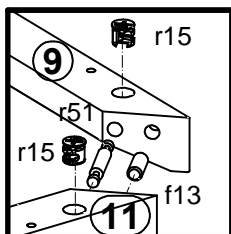

RABESCA

S304-REG1W2SL

A	B	C	D	
1	S304-001	496	196	5/6
2	S304-002	1456	494	6/6
3	S304-101	1950	371	1/6
4	S304-102	1950	371	1/6
5	S304-201	567	371	2/6
6	S304-202	567	371	2/6
7	S304-301	536	371	2/6
8	S304-401	536	60	2/6
9	S304-501	1981	33	3/6
10	S304-502	568	33	3/6
11	S304-522	568	33	3/6
12	S304-558	534	365	4/6
13	S304-901	1975	561	1/6
14	S304-902	473	355	2/6
15	ZS3-5536	451	120	2/6
16	ZS4-501	350	120	2/6
17	ZS4-502	350	120	2/6

A	B	C	D
18	qa70\3	LED	1/1

3x a60	3x b6	3x b25	12x d3 Ø5x17 mm	8x e1 Ø7x50 mm	8x e3 Ø6x13 mm	12x e16 Ø6x30 mm	8x e19 Ø5x9 mm	20x f1 Ø8x30 mm
4x f9 Ø6x30 mm	4x f13 Ø8x20 mm	8x f25 Ø6.5x40 mm	3x j102 M5x11 mm	4x k82\1	4x k82\3	60x l1	1x n25 40x46x30/1,5	2x o21 silikon
2x p27 Ø3,5x13 mm	8x p38 Ø3,5x16 mm	6x p44 Ø3,5x9,5 mm	21x r1 Ø15x12 mm #16	16x r15 Ø12x10,5 mm #12	29x r42	4x r51	8x s2 Ø16	12x w36 H=18 mm
2x w45\CL 350 mm	2x w45\CR 350 mm	2x w45\DL 350 mm	2x w45\DR 350 mm	1x z1	1x n26\1	1x p38 Ø3,5x16 mm		

1

2

3

4

5

6

7

8