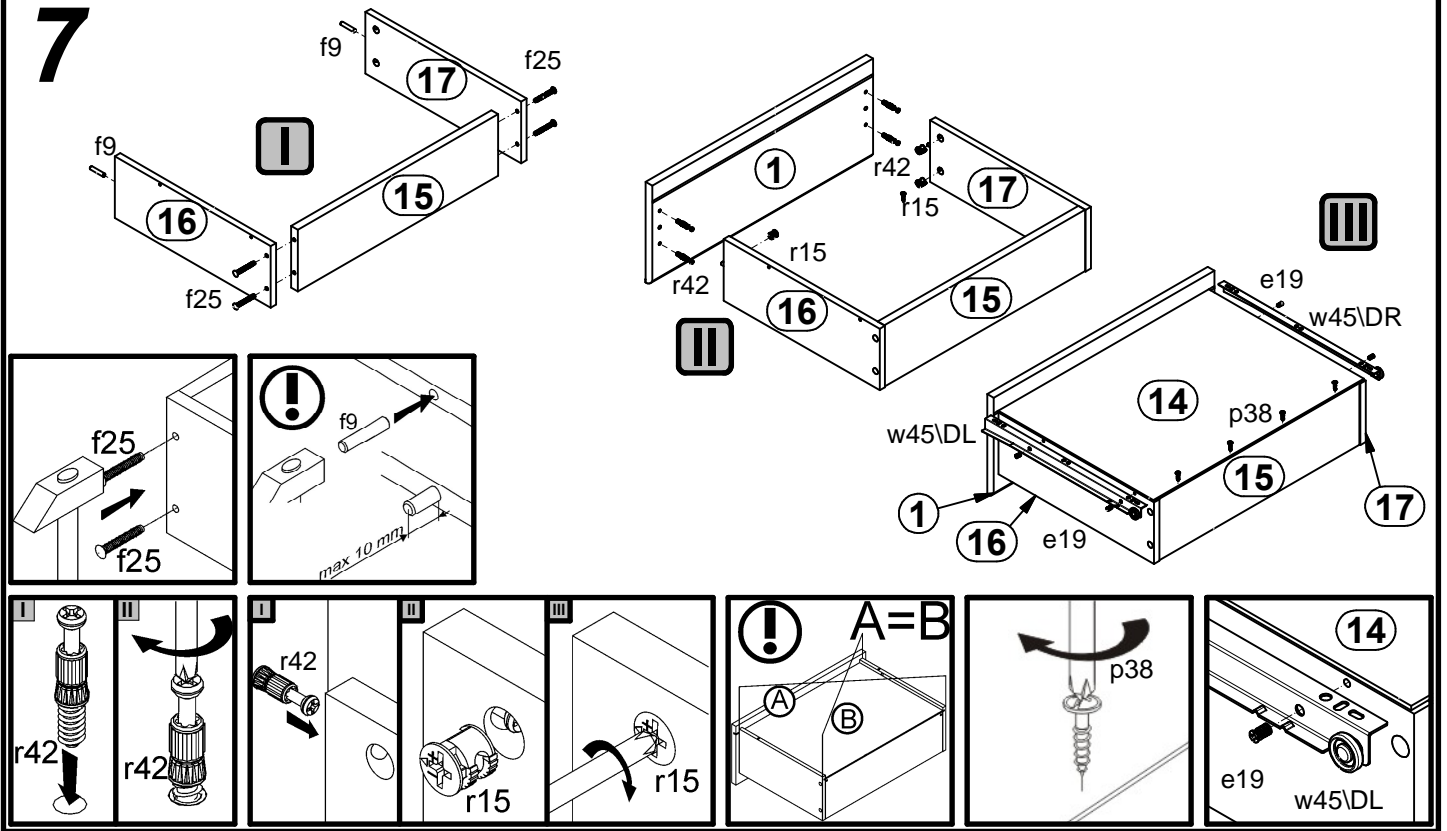

RABESCA

S304-REG1W2SL

A	B	C	D	
1	S304-001	496	196	5/6
2	S304-002	1456	494	6/6
3	S304-101	1950	371	1/6
4	S304-102	1950	371	1/6
5	S304-201	567	371	2/6
6	S304-202	567	371	2/6
7	S304-301	536	371	2/6
8	S304-401	536	60	2/6
9	S304-501	1981	33	3/6
10	S304-502	568	33	3/6
11	S304-522	568	33	3/6
12	S304-558	534	365	4/6
13	S304-901	1975	561	1/6
14	S304-902	473	355	2/6
15	ZS3-5536	451	120	2/6
16	ZS4-501	350	120	2/6
17	ZS4-502	350	120	2/6

A	B	C	D
18	qa70\3	LED	1/1

3x a60	3x b6	3x b25	12x d3 Ø5x17 mm	8x e1 Ø7x50 mm	8x e3 Ø6x13 mm	12x e16 Ø6x30 mm	8x e19 Ø5x9 mm	20x f1 Ø8x30 mm
4x f9 Ø6x30 mm	4x f13 Ø8x20 mm	8x f25 Ø6.5x40 mm	3x j102 M5x11 mm	4x k82\1	4x k82\3	60x l1	1x n25 40x46x30/1,5	2x o21 silikon
2x p27 Ø3,5x13 mm	8x p38 Ø3,5x16 mm	6x p44 Ø3,5x9,5 mm	21x r1 Ø15x12 mm #16	16x r15 Ø12x10,5 mm #12	29x r42	4x r51	8x s2 Ø16	12x w36 H=18 mm
2x w45\CL 350 mm	2x w45\CR 350 mm	2x w45\DL 350 mm	2x w45\DR 350 mm	1x z1	1x n26\1	1x p38 Ø3,5x16 mm		

1

2

3

4

5

6

7

8