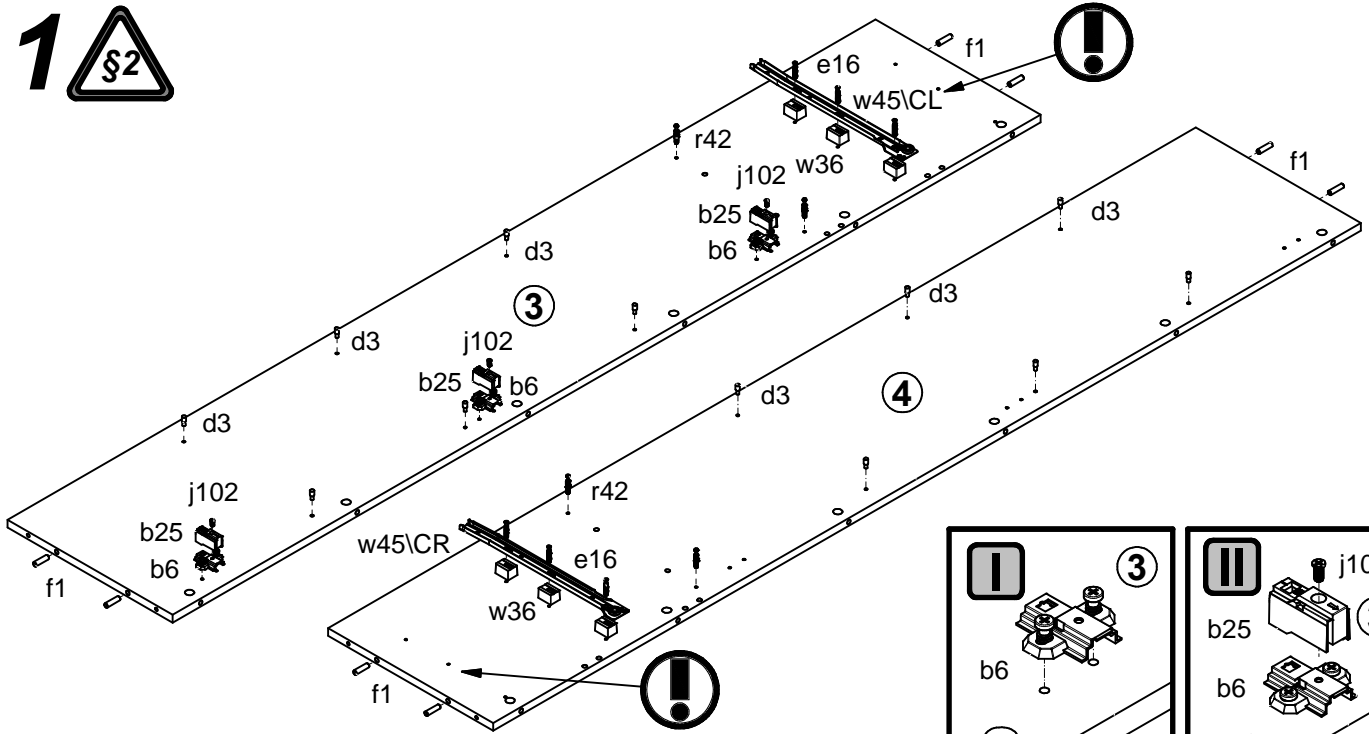

RABESCA

S304-REG1W2SL

A	B	C	D	
1	S304-001	496	196	5/6
2	S304-002	1456	494	6/6
3	S304-101	1950	371	1/6
4	S304-102	1950	371	1/6
5	S304-201	567	371	2/6
6	S304-202	567	371	2/6
7	S304-301	536	371	2/6
8	S304-401	536	60	2/6
9	S304-501	1981	33	3/6
10	S304-502	568	33	3/6
11	S304-522	568	33	3/6
12	S304-558	534	365	4/6
13	S304-901	1975	561	1/6
14	S304-902	473	355	2/6
15	ZS3-5536	451	120	2/6
16	ZS4-501	350	120	2/6
17	ZS4-502	350	120	2/6

A	B	C	D
18	qa70\3	LED	1/1

3x a60	3x b6	3x b25	12x d3 Ø5x17 mm	8x e1 Ø7x50 mm	8x e3 Ø6x13 mm	12x e16 Ø6x30 mm	8x e19 Ø5x9 mm	20x f1 Ø8x30 mm
4x f9 Ø6x30 mm	4x f13 Ø8x20 mm	8x f25 Ø6.5x40 mm	3x j102 M5x11 mm	4x k82\1	4x k82\3	60x l1	1x n25 40x46x30/1,5	2x o21 silikon
2x p27 Ø3,5x13 mm	8x p38 Ø3,5x16 mm	6x p44 Ø3,5x9,5 mm	21x r1 Ø15x12 mm #16	16x r15 Ø12x10,5 mm #12	29x r42	4x r51	8x s2 Ø16	12x w36 H=18 mm
2x w45\CL 350 mm	2x w45\CR 350 mm	2x w45\DL 350 mm	2x w45\DR 350 mm	1x z1	1x n26\1	1x p38 Ø3,5x16 mm		

1

2

3

4

5

6

7

8