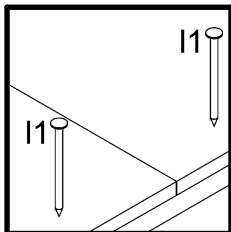

RABESCA

S304-REG1W2SL

A	B	C	D	
1	S304-001	496	196	5/6
2	S304-002	1456	494	6/6
3	S304-101	1950	371	1/6
4	S304-102	1950	371	1/6
5	S304-201	567	371	2/6
6	S304-202	567	371	2/6
7	S304-301	536	371	2/6
8	S304-401	536	60	2/6
9	S304-501	1981	33	3/6
10	S304-502	568	33	3/6
11	S304-522	568	33	3/6
12	S304-558	534	365	4/6
13	S304-901	1975	561	1/6
14	S304-902	473	355	2/6
15	ZS3-5536	451	120	2/6
16	ZS4-501	350	120	2/6
17	ZS4-502	350	120	2/6

A	B	C	D
18	qa70\3	LED	1/1

3x a60	3x b6	3x b25	12x d3 Ø5x17 mm	8x e1 Ø7x50 mm	8x e3 Ø6x13 mm	12x e16 Ø6x30 mm	8x e19 Ø5x9 mm	20x f1 Ø8x30 mm
4x f9 Ø6x30 mm	4x f13 Ø8x20 mm	8x f25 Ø6.5x40 mm	3x j102 M5x11 mm	4x k82\1	4x k82\3	60x l1	1x n25 40x46x30/1,5	2x o21 silikon
2x p27 Ø3,5x13 mm	8x p38 Ø3,5x16 mm	6x p44 Ø3,5x9,5 mm	21x r1 Ø15x12 mm #16	16x r15 Ø12x10,5 mm #12	29x r42	4x r51	8x s2 Ø16	12x w36 H=18 mm
2x w45\CL 350 mm	2x w45\CR 350 mm	2x w45\DL 350 mm	2x w45\DR 350 mm	1x z1	1x n26\1	1x p38 Ø3,5x16 mm		

1

2

3

4

5

6

7

8