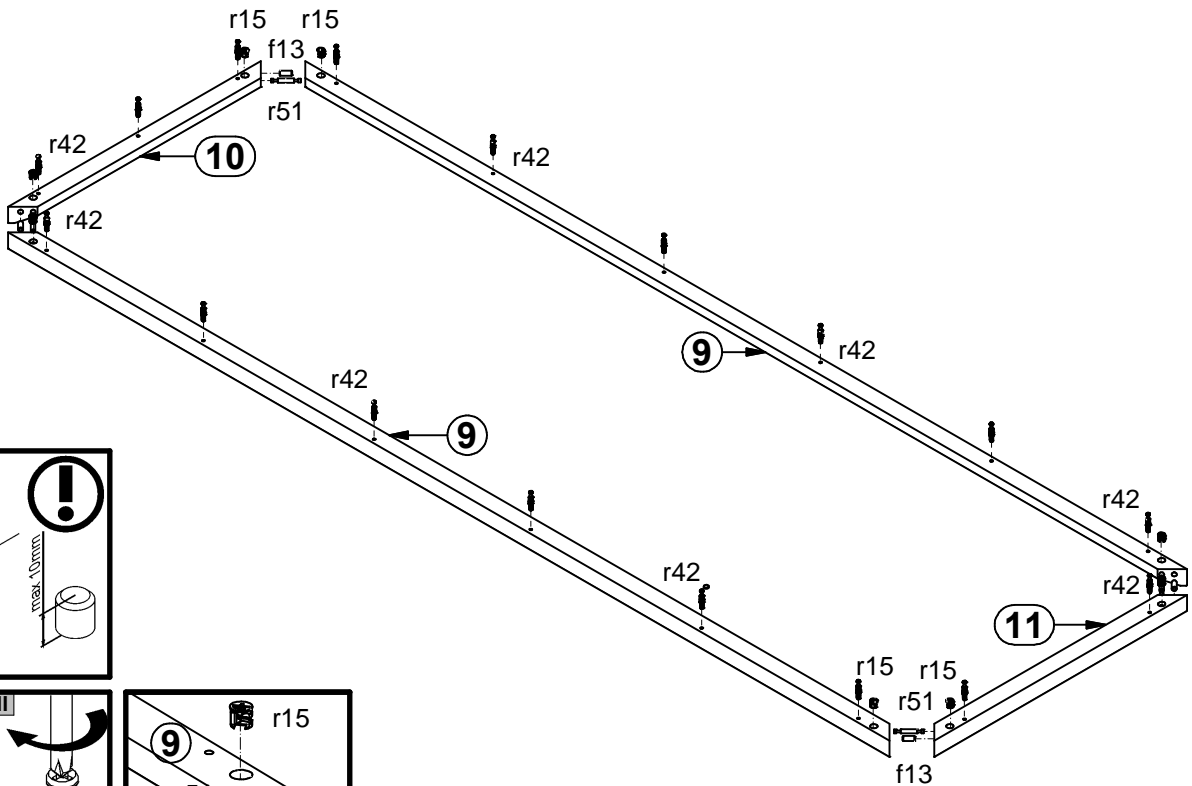

RABESCA

S304-REG1W2SL

A	B	C	D	
1	S304-001	496	196	5/6
2	S304-002	1456	494	6/6
3	S304-101	1950	371	1/6
4	S304-102	1950	371	1/6
5	S304-201	567	371	2/6
6	S304-202	567	371	2/6
7	S304-301	536	371	2/6
8	S304-401	536	60	2/6
9	S304-501	1981	33	3/6
10	S304-502	568	33	3/6
11	S304-522	568	33	3/6
12	S304-558	534	365	4/6
13	S304-901	1975	561	1/6
14	S304-902	473	355	2/6
15	ZS3-5536	451	120	2/6
16	ZS4-501	350	120	2/6
17	ZS4-502	350	120	2/6

A	B	C	D
18	qa70\3	LED	1/1

3x a60	3x b6	3x b25	12x d3 Ø5x17 mm	8x e1 Ø7x50 mm	8x e3 Ø6x13 mm	12x e16 Ø6x30 mm	8x e19 Ø5x9 mm	20x f1 Ø8x30 mm
4x f9 Ø6x30 mm	4x f13 Ø8x20 mm	8x f25 Ø6.5x40 mm	3x j102 M5x11 mm	4x k82\1	4x k82\3	60x l1	1x n25 40x46x30/1,5	2x o21 silikon
2x p27 Ø3,5x13 mm	8x p38 Ø3,5x16 mm	6x p44 Ø3,5x9,5 mm	21x r1 Ø15x12 mm #16	16x r15 Ø12x10,5 mm #12	29x r42	4x r51	8x s2 Ø16	12x w36 H=18 mm
2x w45\CL 350 mm	2x w45\CR 350 mm	2x w45\DL 350 mm	2x w45\DR 350 mm	1x z1	1x n26\1	1x p38 Ø3,5x16 mm		

1

2

3

4

5

6

7

8