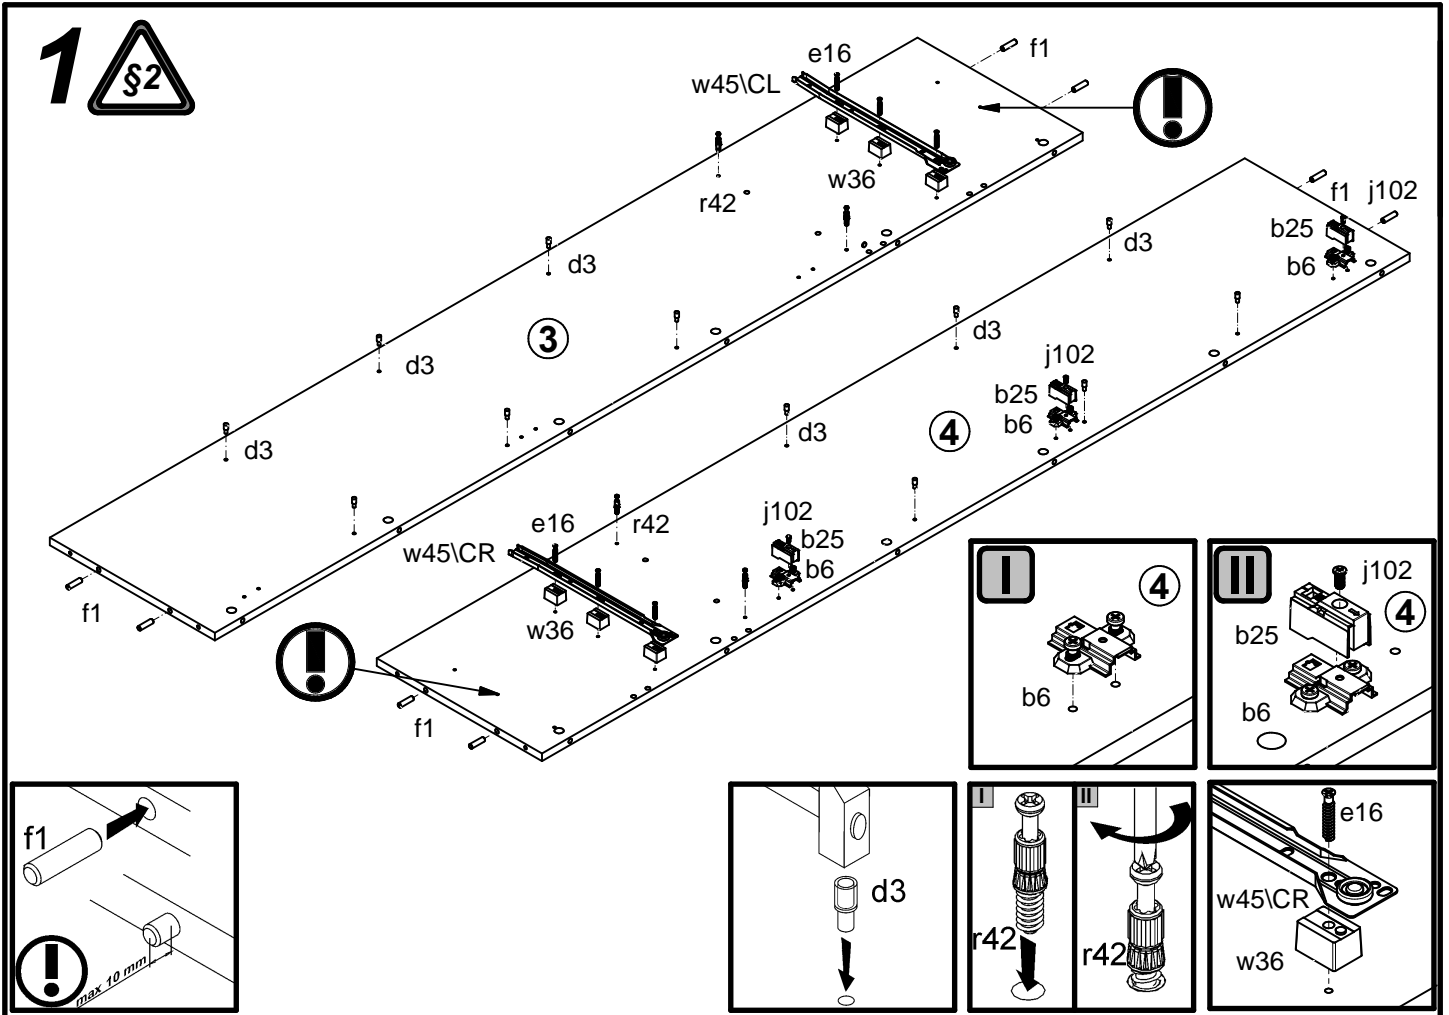

RABESCA

S304-REG1W2SP

A	B	C	D
1	S304-001	496	196
2	S304-003	1456	494
3	S304-101	1950	371
4	S304-102	1950	371
5	S304-201	567	371
6	S304-202	567	371
7	S304-301	536	371
8	S304-401	536	60
9	S304-501	1981	33
10	S304-502	568	33
11	S304-522	568	33
12	S304-558	534	365
13	S304-901	1975	561
14	S304-902	473	355
15	ZS3-5536	451	120
16	ZS4-501	350	120
17	ZS4-502	350	120

A	B	C	D
18	qa70\3	LED	1/1

3x a60	3x b6	3x b25	12x d3 Ø5x17 mm	8x e1 Ø7x50 mm	8x e3 Ø6x13 mm	12x e16 Ø6x30 mm	8x e19 Ø5x9 mm	20x f1 Ø8x30 mm
4x f9 Ø6x30 mm	4x f13 Ø8x20 mm	8x f25 Ø6,5x40 mm	3x j102 M5x11 mm	4x k82\1	4x k82\3	60x l1	1x n25 40x46x30/1,5	2x o21 silikon
2x p27 Ø3,5x13 mm	8x p38 Ø3,5x16 mm	6x p44 Ø3,5x9,5 mm	21x r1 Ø15x12 mm #16	16x r15 Ø12x10,5 mm #12	29x r42	4x r51	8x s2 Ø16	12x w36 H=18 mm
2x w45\CL 350 mm	2x w45\CR 350 mm	2x w45\DL 350 mm	2x w45\DR 350 mm	1x z1	1x n26\1	1x p38 Ø3,5x16 mm		

1 

2 

5

6

7

8

9