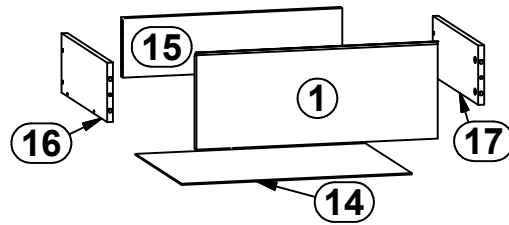

RABESCA

S304-REG1W2SP

A	B	C	D
1	S304-001	496	196
2	S304-003	1456	494
3	S304-101	1950	371
4	S304-102	1950	371
5	S304-201	567	371
6	S304-202	567	371
7	S304-301	536	371
8	S304-401	536	60
9	S304-501	1981	33
10	S304-502	568	33
11	S304-522	568	33
12	S304-558	534	365
13	S304-901	1975	561
14	S304-902	473	355
15	ZS3-5536	451	120
16	ZS4-501	350	120
17	ZS4-502	350	120

A	B	C	D
18	qa70\3	LED	1/1

3x a60	3x b6	3x b25	12x d3 Ø5x17 mm	8x e1 Ø7x50 mm	8x e3 Ø6x13 mm	12x e16 Ø6x30 mm	8x e19 Ø5x9 mm	20x f1 Ø8x30 mm
4x f9 Ø6x30 mm	4x f13 Ø8x20 mm	8x f25 Ø6,5x40 mm	3x j102 M5x11 mm	4x k82\1	4x k82\3	60x l1	1x n25 40x46x30/1,5	2x o21 silikon
2x p27 Ø3,5x13 mm	8x p38 Ø3,5x16 mm	6x p44 Ø3,5x9,5 mm	21x r1 Ø15x12 mm #16	16x r15 Ø12x10,5 mm #12	29x r42	4x r51	8x s2 Ø16	12x w36 H=18 mm
2x w45\CL 350 mm	2x w45\CR 350 mm	2x w45\DL 350 mm	2x w45\DR 350 mm	1x z1	1x n26\1	1x p38 Ø3,5x16 mm		