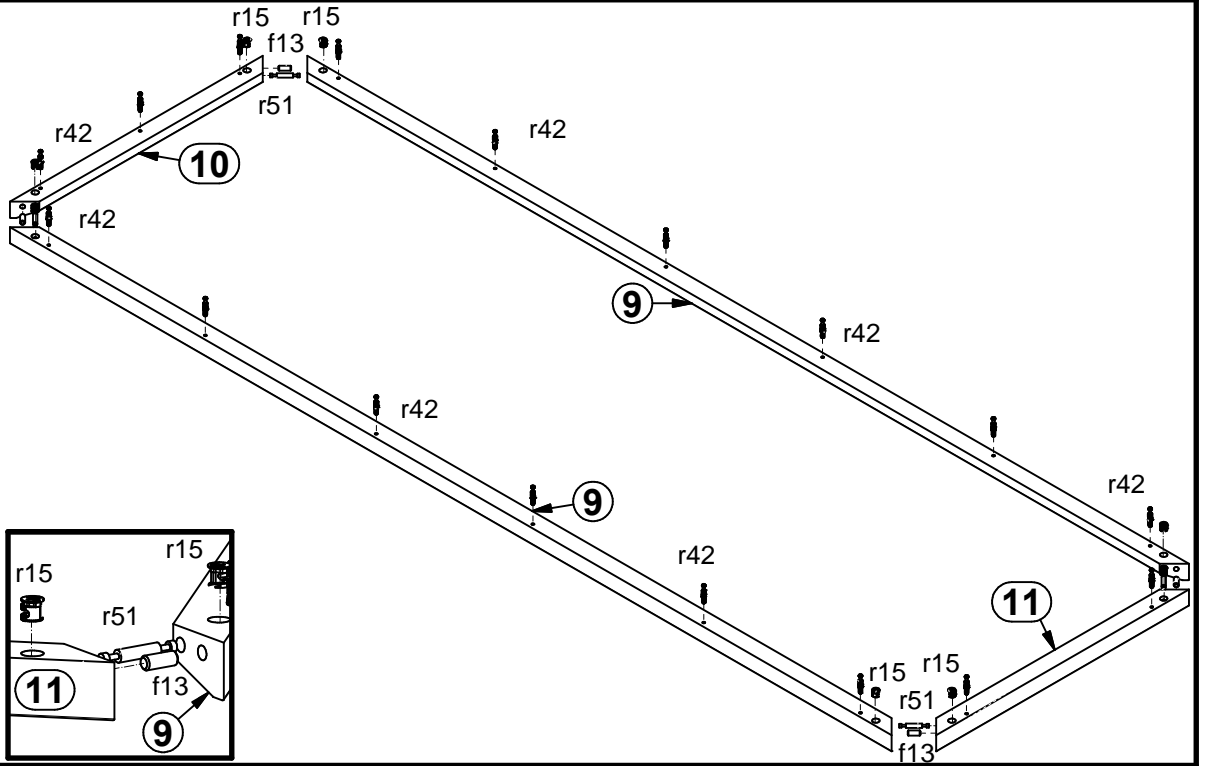

RABESCA

S304-REG1W2SP

A	B	C	D
1	S304-001	496	196
2	S304-003	1456	494
3	S304-101	1950	371
4	S304-102	1950	371
5	S304-201	567	371
6	S304-202	567	371
7	S304-301	536	371
8	S304-401	536	60
9	S304-501	1981	33
10	S304-502	568	33
11	S304-522	568	33
12	S304-558	534	365
13	S304-901	1975	561
14	S304-902	473	355
15	ZS3-5536	451	120
16	ZS4-501	350	120
17	ZS4-502	350	120

A	B	C	D
18	qa70\3	LED	1/1

3x a60	3x b6	3x b25	12x d3 Ø5x17 mm	8x e1 Ø7x50 mm	8x e3 Ø6x13 mm	12x e16 Ø6x30 mm	8x e19 Ø5x9 mm	20x f1 Ø8x30 mm
4x f9 Ø6x30 mm	4x f13 Ø8x20 mm	8x f25 Ø6,5x40 mm	3x j102 M5x11 mm	4x k82\1	4x k82\3	60x l1	1x n25 40x46x30/1,5	2x o21 silikon
2x p27 Ø3,5x13 mm	8x p38 Ø3,5x16 mm	6x p44 Ø3,5x9,5 mm	21x r1 Ø15x12 mm #16	16x r15 Ø12x10,5 mm #12	29x r42	4x r51	8x s2 Ø16	12x w36 H=18 mm
2x w45\CL 350 mm	2x w45\CR 350 mm	2x w45\DL 350 mm	2x w45\DR 350 mm	1x z1	1x n26\1	1x p38 Ø3,5x16 mm		

1 

2 

5

6

7

8

9