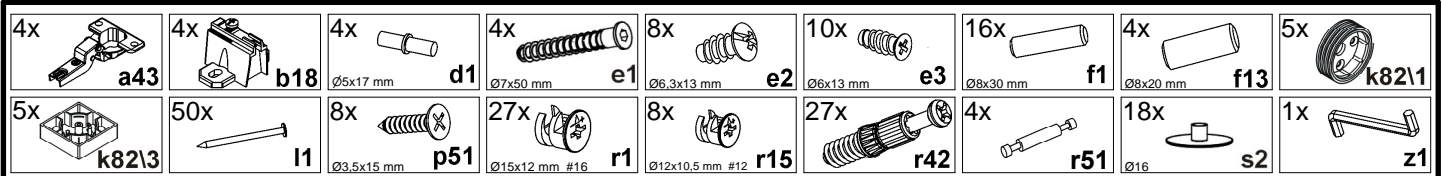

RABESCA

S304-RTV2D

A	B	C	D
1	S304-017	428	330
2	S304-120	371	435
3	S304-121	371	435
4	S304-122	371	435
5	S304-210	1415	435
6	S304-211	1415	435
7	S304-311	455	434
8	S304-506	1416	33
9	S304-509	402	33
10	S304-524	1416	33
11	S304-913	396	1409