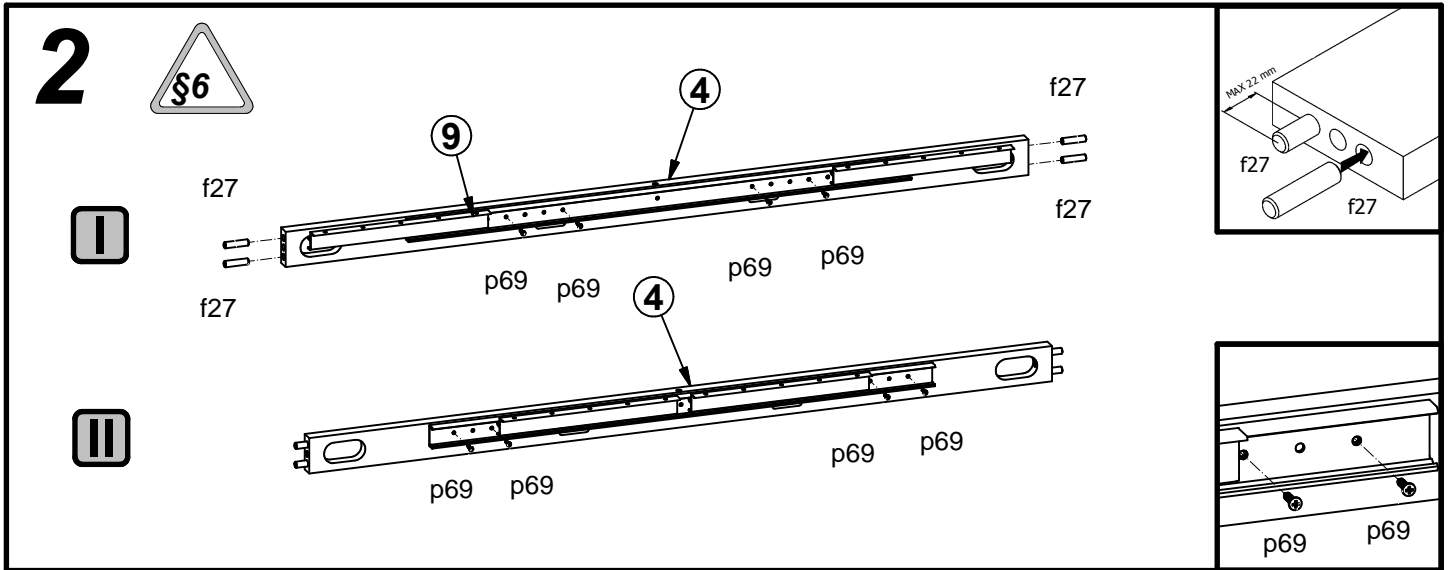

RABESCA

S304-STO_140

A	B	C	D	
1	S304-227	700	850	1/2
2	S304-228	700	850	1/2
3	S304-229	500	850	1/2
4	S304-421	1256	60	2/2
5	S304-422	740	70	2/2
6	S304-423	740	70	2/2
7	S304-424	792	40	2/2
8	S304-425	746	60	2/2
9	w8			2/2