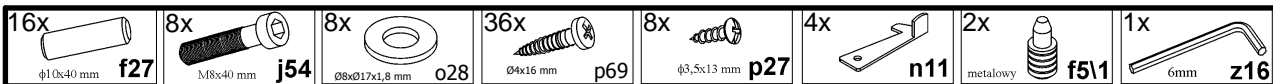

RABESCA

S304-STO_140

A	B	C	D	
1	S304-227	700	850	1/2
2	S304-228	700	850	1/2
3	S304-229	500	850	1/2
4	S304-421	1256	60	2/2
5	S304-422	740	70	2/2
6	S304-423	740	70	2/2
7	S304-424	792	40	2/2
8	S304-425	746	60	2/2
9	w8			2/2