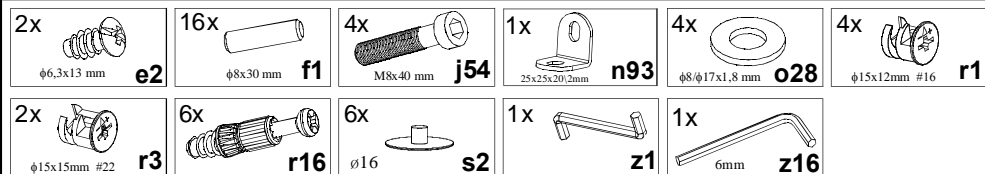

KOLEJNOŚĆ MONTAŻU:

Uwaga: podczas montażu elementy należy układać na miękkim i czystym podłożu np.: ręcznik, koc. Nie montować mebla na dywanie, wykładzinie itp. *Nie stosowanie się do zaleceń producenta może spowodować zarysowanie powierzchni mebla.*

1. W otwory o średnicy 8 mm znajdujące się w krawędziach elementów wbić kołki **f1**. **Uwaga:** W przypadku stwierdzenia, że któryś z kołków wystaje z otworu na długość większą niż 10 mm, należy go dobić, wymienić lub skrócić, gdyż może on spowodować, przy składaniu, uszkodzenie elementów. **Przypadki takie nie podlegają reklamacji!**
2. Do listew **7** zamocować mimośrodowo **r3**.
3. W odpowiednie otwory w płytę roboczą **1** i nogach **4,5** wkręcić trzpienie **r16**.
4. Do płyty tylnej **6** zamocować mimośrodowo **r1**.
5. Połączyć nogi **2,4** z listwą **7** śrubami **j54** (z podkładką **o28**) kluczykiem **z16**.
6. Połączyć nogi **3,5** z listwą **7** śrubami **j54** (z podkładką **o28**) kluczykiem **z16**.
7. Połączyć płytę tylną **6** z nogami **4,5** za pomocą złącza mimośrodkowego **r1** kluczykiem **z1**.
8. Przymocować płytę roboczą **1** do zmontowanych elementów za pomocą złącz mimośrodkowych **r3** kluczykiem **z1** oraz za pomocą elementu **n93** wkrętami **e2**.

ZESTAWIENIE AKCESORIÓW:

Szanowny Kliencie, w przypadku zgłaszania reklamacji, prosimy posługiwać się numerem kodu podanym w instrukcji montażu. Wszelkie uwagi i reklamacje należy zgłaszać do punktu zakupu mebla. Nie należy montować elementów, jeżeli zostaną zauważone wady lub uszkodzenia tych elementów. Powierzchnię mebli należy czyścić wilgotną szmatką lub papierowym ręcznikiem. **Nie używać chemicznych środków czystości!**

BLACK RED WHITE

Instrukcja montażu

re_set

abiu_6_11