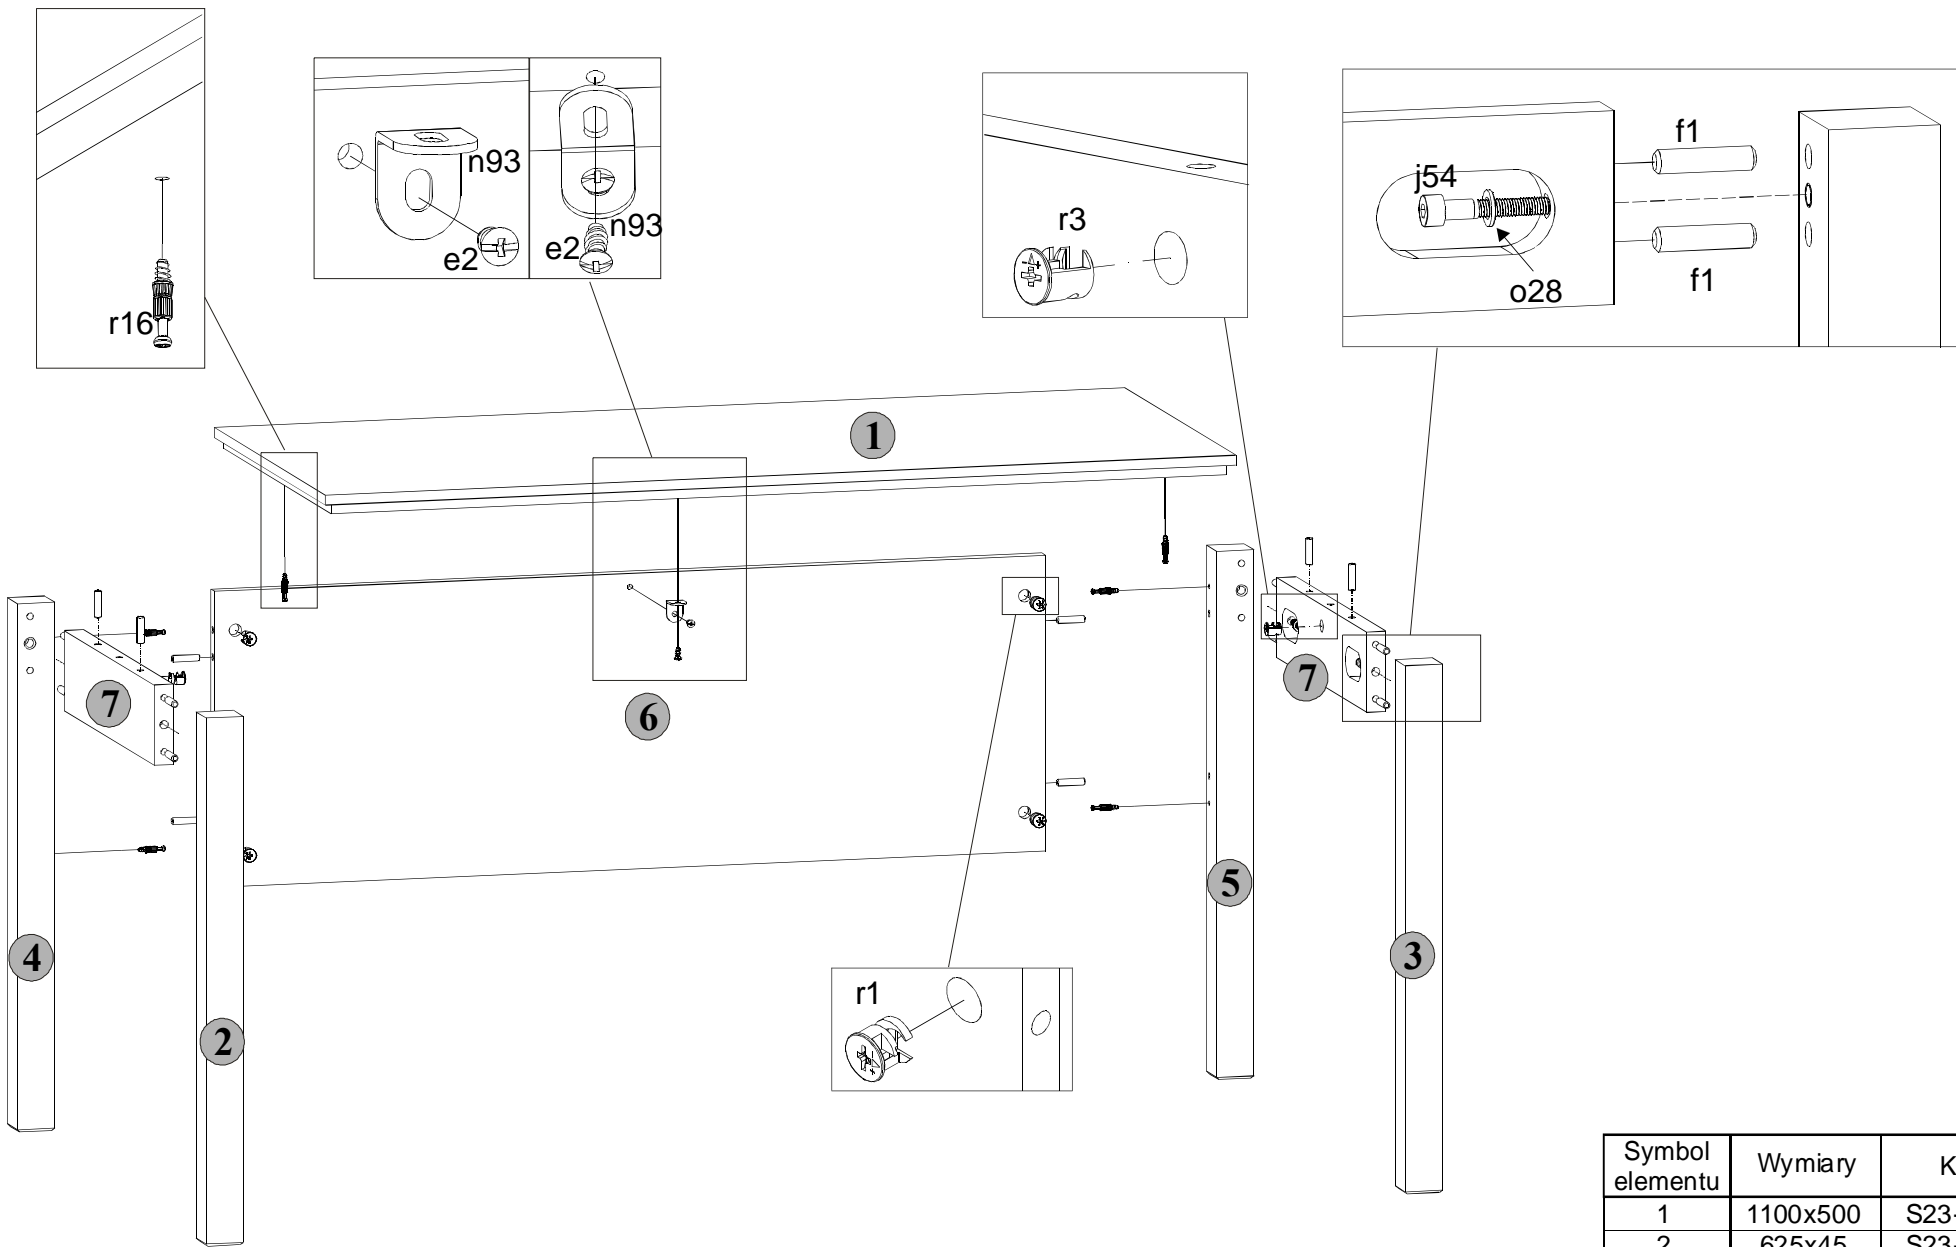

1. W otwory o średnicy 8 mm znajdujące się w krawędziach elementów wbić kołki **f1**. **Uwaga:** W przypadku stwierdzenia, że któryś z kołków wystaje z otworu na długość większą niż 10 mm, należy go dobić, wymienić lub skrócić, gdyż może on spowodować, przy składaniu, uszkodzenie elementów. **Przypadki takie nie podlegają reklamacji!**
2. Do listew **7** zamocować mimośrodowo **r3**.
3. W odpowiednie otwory w płytę roboczą **1** i nogach **4,5** wkręcić trzpienie **r16**.
4. Do płyty tylnej **6** zamocować mimośrodowo **r1**.
5. Połączyć nogi **2,4** z listwą **7** śrubami **j54** (z podkładką **o28**) kluczykiem **z16**.
6. Połączyć nogi **3,5** z listwą **7** śrubami **j54** (z podkładką **o28**) kluczykiem **z16**.
7. Połączyć płytę tylną **6** z nogami **4,5** za pomocą złącza mimośrodkowego **r1** kluczykiem **z1**.
8. Przymocować płytę roboczą **1** do zmontowanych elementów za pomocą złącz mimośrodkowych **r3** kluczykiem **z1** oraz za pomocą elementu **n93** wkrętami **e2**.

## Instrukcja montażu

### WYMIARY GABARYTOWE:

SZEROKOŚĆ: 110 cm, WYSOKOŚĆ: 65 cm, GŁĘBOKOŚĆ: 50 cm

BLACK RED WHITE S.A. ul. KRZESZOWSKA 63, 23-400 BIŁGORAJ  
e-mail: brw@brw.com.pl, <http://www.brw.com.pl>

Symbol elementu	Wymiary	Kod
1	1100x500	S23-268
2	625x45	S23-474
3	625x45	S23-473
4	625x45	S23-475
5	625x45	S23-476
6	1004x350	S23-472
7	404x95	S23-483