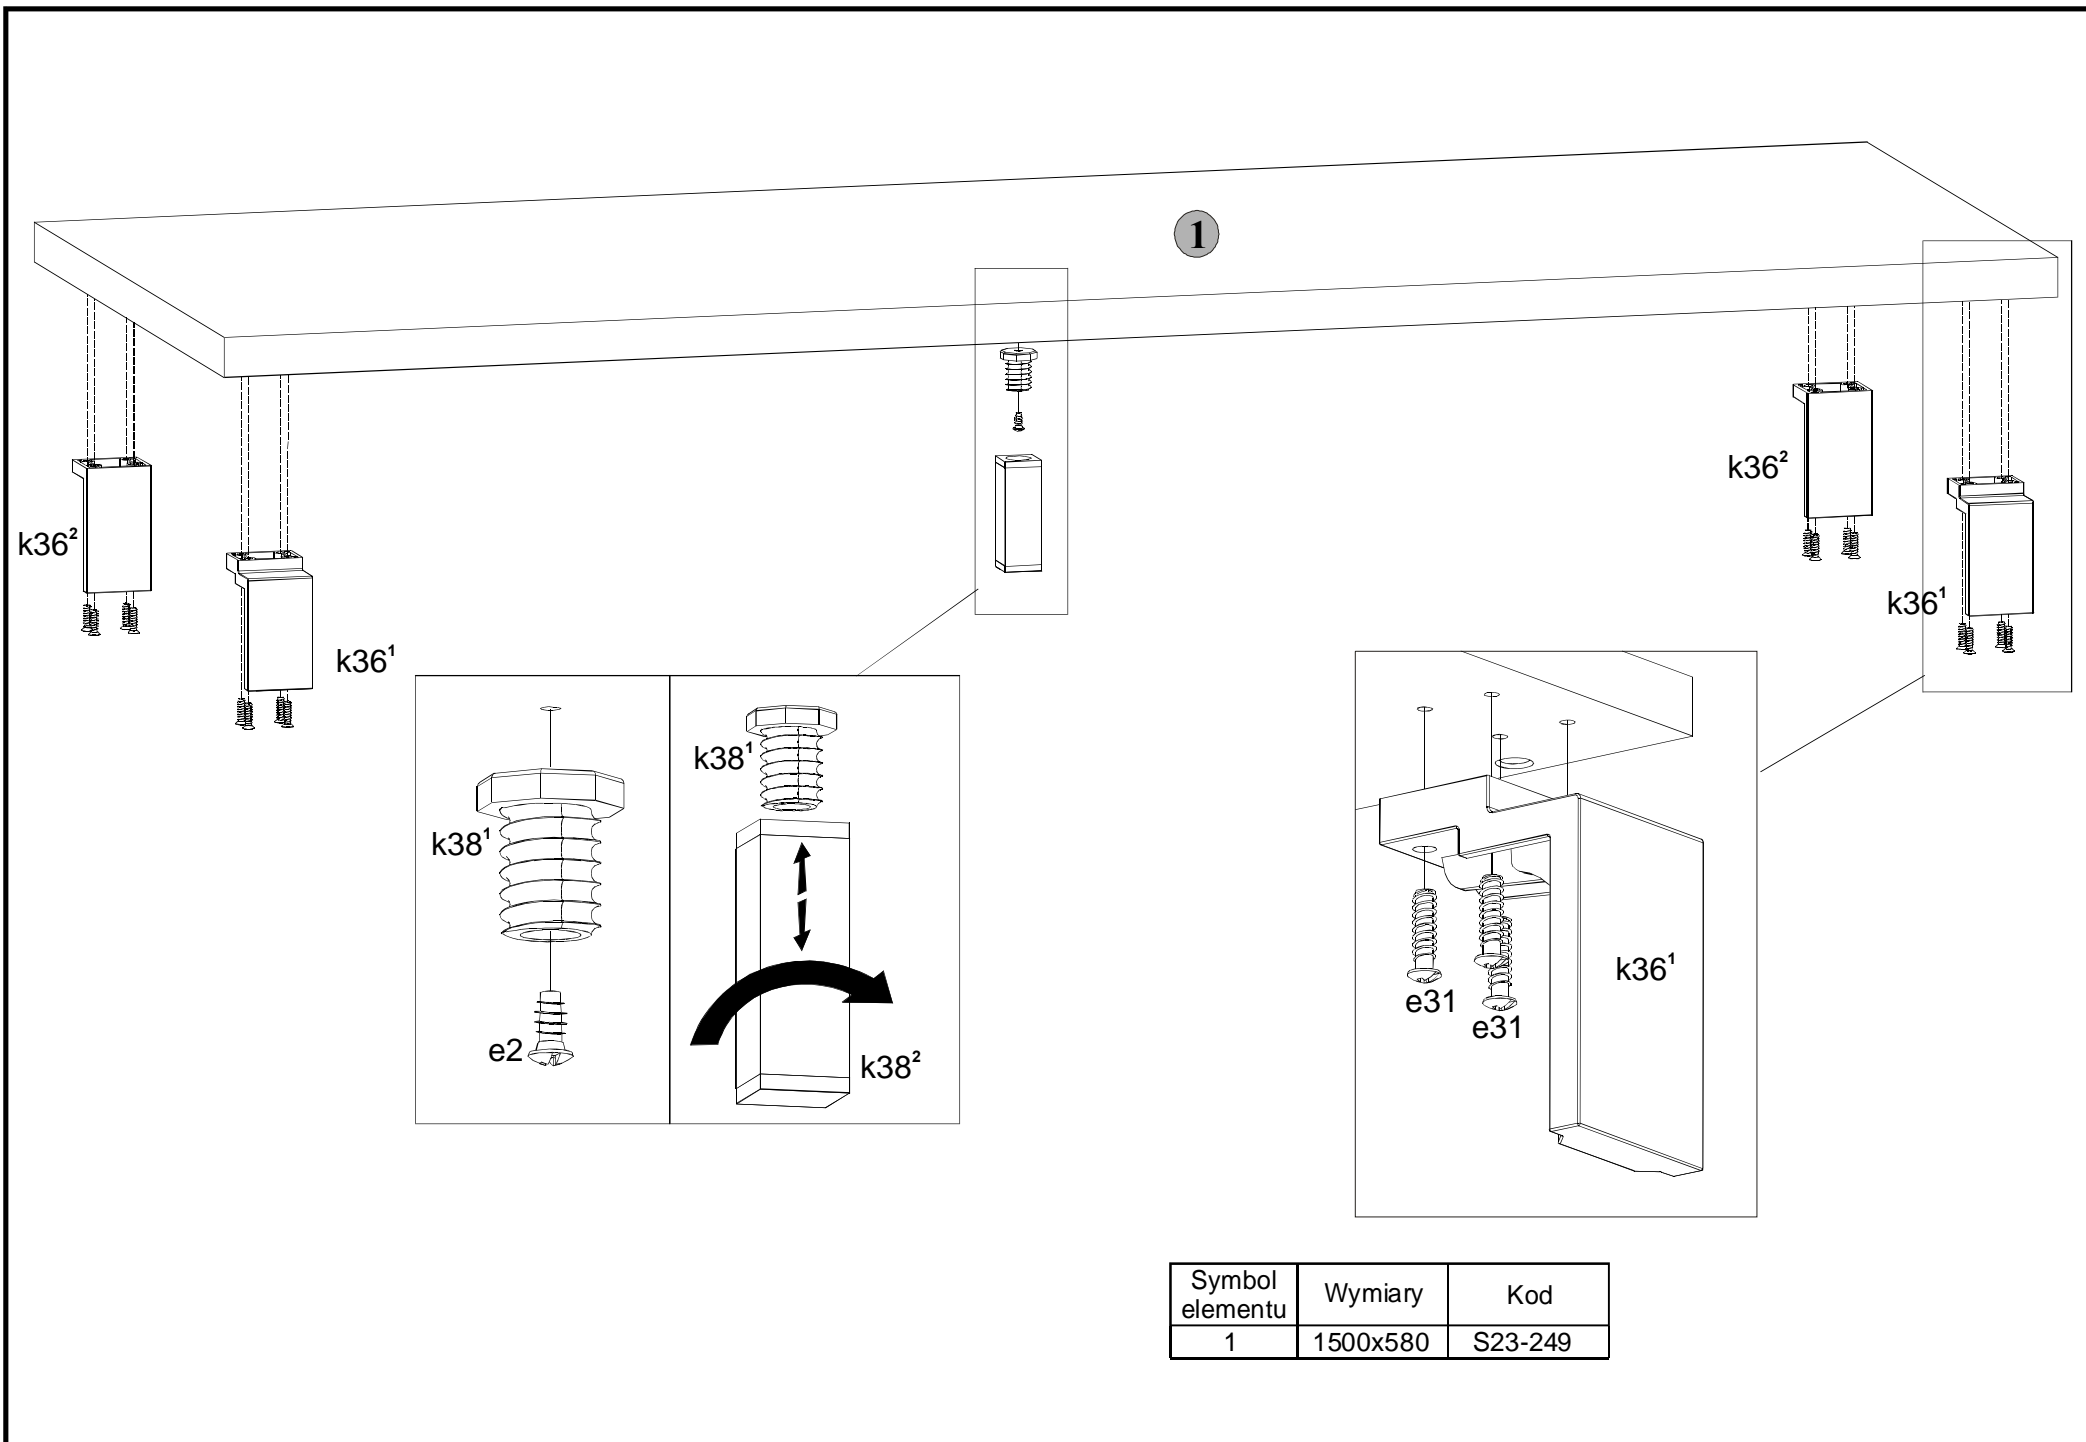

1. Do elementu 1 przykręcić nóżki:

- z przodu segmentu **k36¹** z tyłu segmentu **k36²** wkrętami **e31**.
- na środku segmentu **k38¹** wkrętem **e2**. Do elementu **k38¹** przykręcić element **k38²** i wyregulować segment.

Instrukcja montażu

re_set

artv_1_15

WYMIARY GABARYTOWE:

SZEROKOŚĆ: 150 cm, WYSOKOŚĆ: 13,5 cm, GŁĘBOKOŚĆ: 58 cm

BLACK RED WHITE S.A. ul. KRZESZOWSKA 63, 23-400 BIŁGORAJ
e-mail: brw@brw.com.pl, <http://www.brw.com.pl>

Symbol elementu	Wymiary	Kod
1	1500x580	S23-249