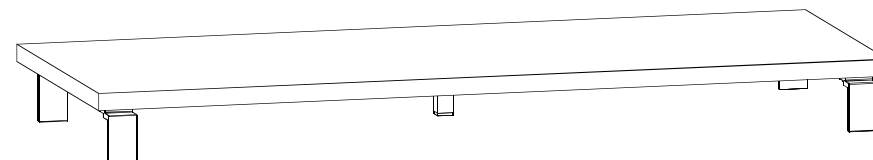

Instrukcja montażu

re_set

artv_1_15

WYMIARY GABARYTOWE:

SZEROKOŚĆ: 150 cm, WYSOKOŚĆ: 13,5 cm, GŁĘBOKOŚĆ: 58 cm

BLACK RED WHITE S.A. ul. KRZESZOWSKA 63, 23-400 BIŁGORAJ
e-mail: brw@brw.com.pl, <http://www.brw.com.pl>

Symbol elementu	Wymiary	Kod
1	1500x580	S23-249