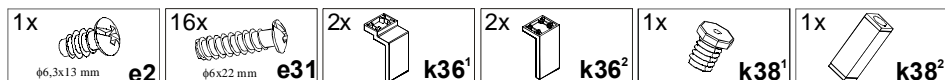

KOLEJNOŚĆ MONTAŻU:

Uwaga: podczas montażu elementy należy układać na miękkim i czystym podłożu np.: ręcznik, koc. Nie montować mebla na dywanie, wykładzinie itp. *Nie stosowanie się do zaleceń producenta może spowodować zarysowanie powierzchni mebla.*

1. Do elementu 1 przykręcić nóżki:

- z przodu segmentu **k36¹** z tyłu segmentu **k36²** wkrętami **e31**.
- na środku segmentu **k38¹** wkrętem **e2**. Do elementu **k38¹** przykręcić element **k38²** i wyregulować segment.

ZESTAWIENIE AKCESORIÓW:

Szanowny Kliencie, w przypadku zgłaszania reklamacji, prosimy posługiwać się numerem kodu podanym w instrukcji montażu. Wszelkie uwagi i reklamacje należy zgłaszać do punktu zakupu mebla. Nie należy montować elementów, jeżeli zostaną zauważone wady lub uszkodzenia tych elementów. Powierznię mebli należy czyścić wilgotną szmatką lub papierowym ręcznikiem. **Nie używać chemicznych środków czystości!**

Instrukcja montażu

re_set

artv_1_15