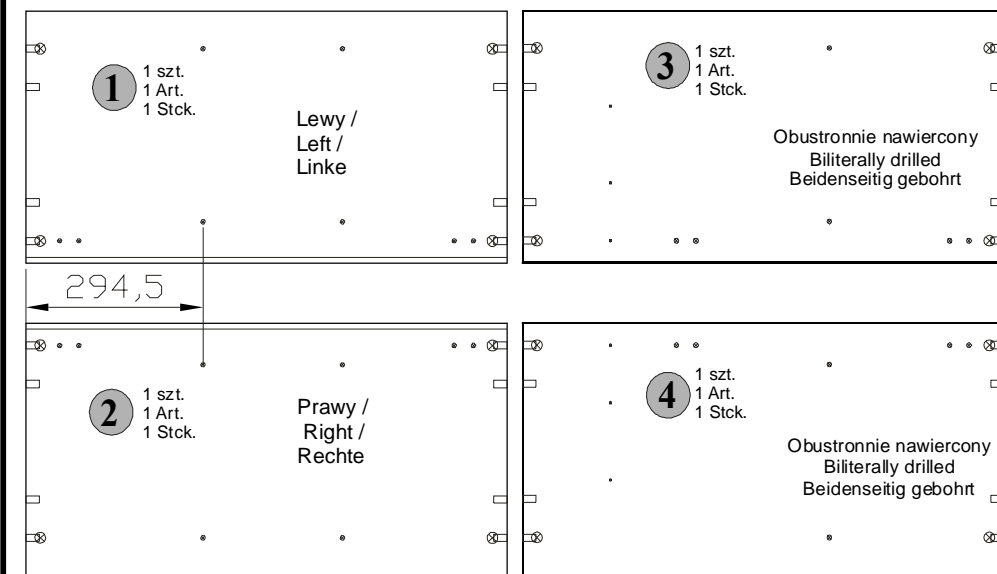

KOM-4d1sw
KOM-4d1s

KOM-4d1sw

KOM-4d1s

Paczki:/Packages:/Paketen:

- Korpus1/Body1/Möbelkorps1
- Korpus2/Body2/Möbelkorps2
- Fronty/Fronts/Möbelfronten
- Listwy/Slates/Zierleisten

Korpus 1/Body 1/Möbelkorps 1

Symbol elementu Element symbol Elementeszeichen	Wymiary Measurements Ausmaß	Kod Code Kode
1	800x419	RE1-102
2	800x419	RE1-101
3	800x419	RE1-104
4	800x419	RE1-103

Fronty 1/Fronts 1/Möbelfronten 1

Symbol elementu Element symbol Elementeszeichen	Wymiary Measurements Ausmaß	Kod Code Kode
11	594x358	RE1-008
12	594x358	RE1-009
13	718x196	RE1-014