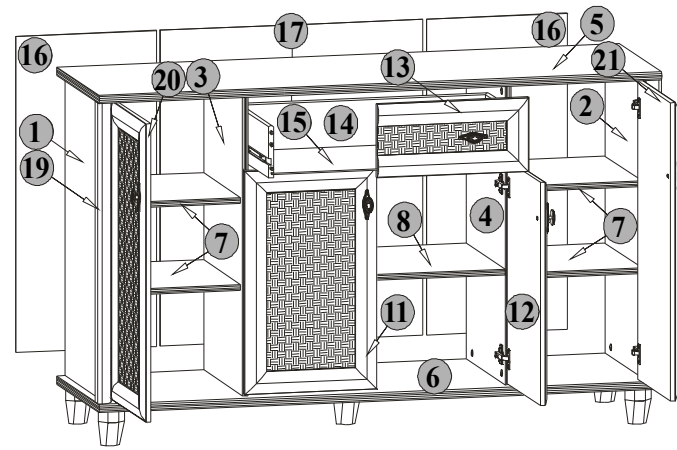

INSTRUKCJA MONTAŻU
FITTING-UP INSTRUCTION
AUFBAUANLEITUNG

RETRO

KOM-4d1sw
KOM-4d1s

KOM-4d1s

Paczki:/Packages:/Paketen:

- Korpus1/Body1/Möbelkorps1
- Korpus2/Body2/Möbelkorps2
- Fronty/Fronts/Möbelfronten
- Listwy/Slates/Zierleisten

Korpus 1/Body 1/Möbelkorps 1

Symbol elementu Element symbol Elementeszeichen	Wymiary Measurements Ausmaß	Kod Code Kode
1	800x419	RE1-102
2	800x419	RE1-101
3	800x419	RE1-104
4	800x419	RE1-103

Fronty 1/Fronts 1/Möbelfronten 1

Symbol elementu Element symbol Elementeszeichen	Wymiary Measurements Ausmaß	Kod Code Kode
11	594x358	RE1-008
12	594x358	RE1-009
13	718x196	RE1-014

Podczas montażu
postępować
zgodnie z instrukcją.

While assembling
follow
the instruction.

Montage laut
der Aufbauanleitung
durchführen.

KOM-4d1sw

16

KOM-4d1s