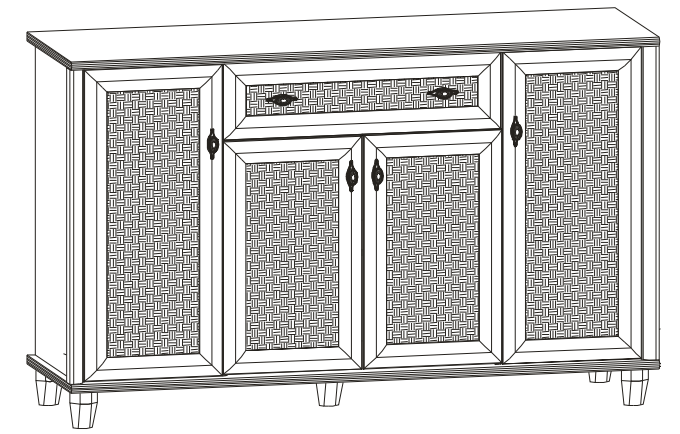

RETRO

KOM-4d1sw
KOM-4d1s

Producent:
BLACK RED WHITE S.A.
UL. KRZESZOWSKA 63
23-400 BIŁGORAJ

KOM-4d1sw

KOM-4d1s

152x94,5x46,5/cm/

INSTRUKCJA MONTAŻU
FITTING-UP INSTRUCTION
AUFBAUANLEITUNG

RETRO