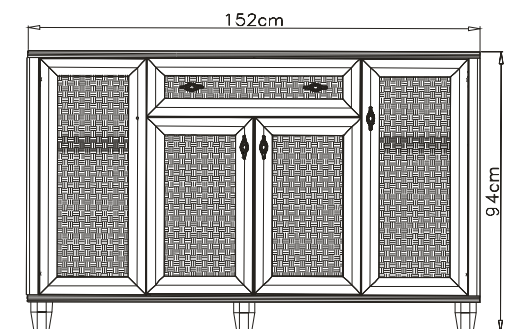

RETRO

KOM-4d1sw
KOM-4d1s

Producent:
BLACK RED WHITE S.A.
UL. KRZESZOWSKA 63
23-400 BIŁGORAJ

KOM-4d1sw

KOM-4d1s

152x94,5x46,5/cm/

INSTRUKCJA MONTAŻU
FITTING-UP INSTRUCTION
AUFBAUANLEITUNG

RETRO