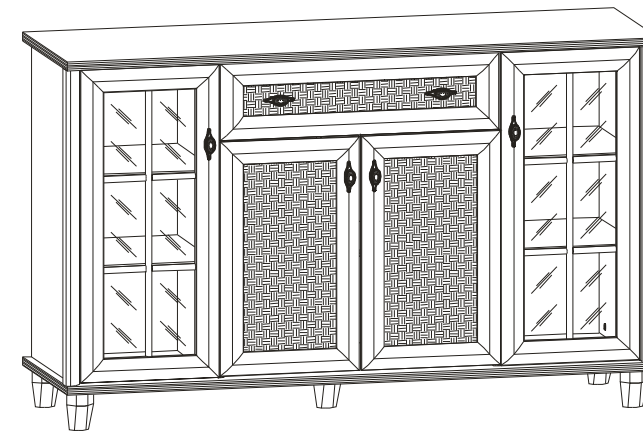

RETRO

KOM-4d1sw
KOM-4d1s

Producent:
BLACK RED WHITE S.A.
UL. KRZESZOWSKA 63
23-400 BIŁGORAJ

KOM-4d1sw

KOM-4d1s

152x94,5x46,5/cm/

INSTRUKCJA MONTAŻU
FITTING-UP INSTRUCTION
AUFBAUANLEITUNG

RETRO