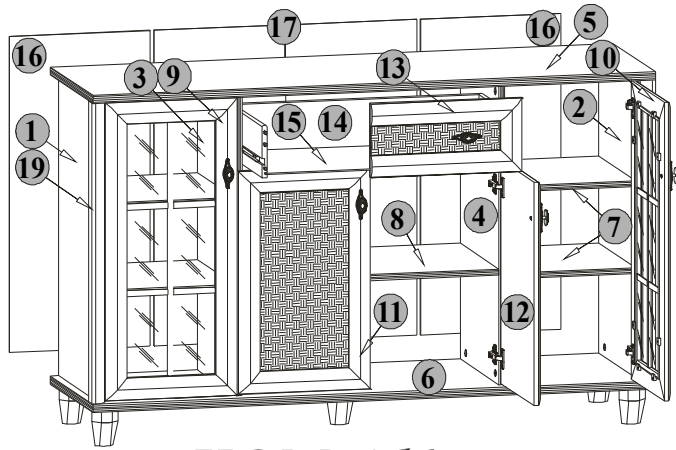

INSTRUKCJA MONTAŻU
FITTING-UP INSTRUCTION
AUFBAUANLEITUNG

RETRO

KOM-4d1sw
KOM-4d1s

KOM-4d1sw