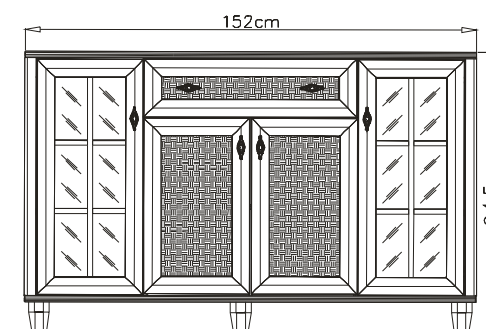

RETRO

KOM-4d1sw
KOM-4d1s

Producent:
BLACK RED WHITE S.A.
UL. KRZESZOWSKA 63
23-400 BIŁGORAJ

KOM-4d1sw

KOM-4d1s

152x94,5x46,5/cm/

INSTRUKCJA MONTAŻU
FITTING-UP INSTRUCTION
AUFBAUANLEITUNG

RETRO

Symbol elementu Element symbol Elementeszeichen	Wymiary Measurements Ausmaß	Kod Code Kode
1	800x419	RE1-102
2	800x419	RE1-101
3	800x419	RE1-104
4	800x419	RE1-103

Fronty 1/Fronts 1/Möbelfronten 1

Symbol elementu Element symbol Elementeszeichen	Wymiary Measurements Ausmaß	Kod Code Kode
11	594x358	RE1-008
12	594x358	RE1-009
13	718x196	RE1-014