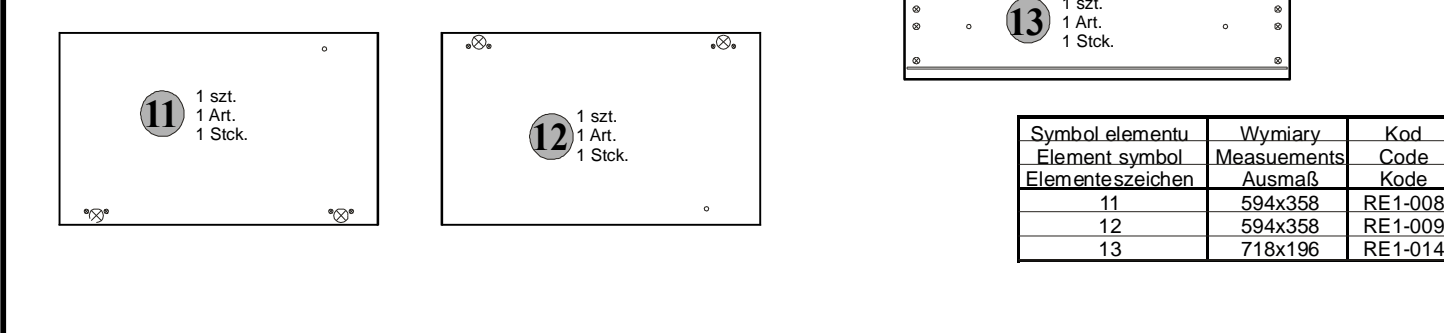

Symbol elementu Element symbol Elementeszeichen	Wymiary Measurements Ausmaß	Kod Code Kode
1	800x419	RE1-102
2	800x419	RE1-101
3	800x419	RE1-104
4	800x419	RE1-103

Fronty 1/Fronts 1/Möbelfronten 1

Symbol elementu Element symbol Elementeszeichen	Wymiary Measurements Ausmaß	Kod Code Kode
11	594x358	RE1-008
12	594x358	RE1-009
13	718x196	RE1-014