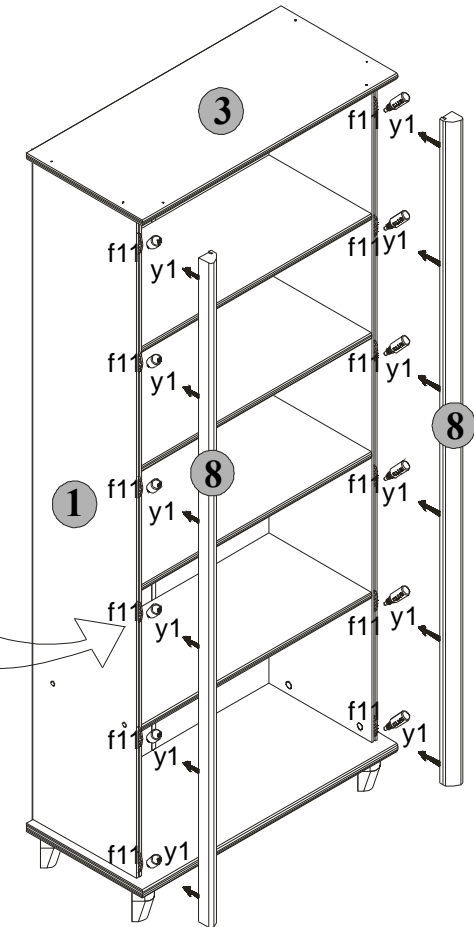

BLACK RED WHITE
RETRO
REG/80o

Paczki:/Packages:/Paketen:
Korpus/Body/Möbelkorps
Listwy/Slates/Zierleisten
Akcesoria/Accessories/Zubehör

Korpus/Body/Möbelkorps

Listwy/Slates/Zierleisten

Symbol elementu	Wymiary	Kod
Element symbol	Measurements	Code
Elementeszeichen	Ausmaß	Kode
1	1806x323	RE1-125
2	1806x323	RE1-126
3	800x366	RE1-201
4	800x366	RE1-202
5	724x323	RE1-314
6	724x300	RE1-315
7	1830x751	RE1-9905

Symbol elementu	Wymiary	Kod
Element symbol	Measurements	Code
Elementeszeichen	Ausmass	Kode
8	1806x38	RE1-577
9	390x66	RE1-586
10	849x66	RE1-591
11	390x66	RE1-585

INFORMACJA!
✓ Szanowny Kliencie, w przypadku zgłaszania reklamacji, prosimy posługiwać się numerem kodu podanym w instrukcji montażu. Wszelkie uwagi i reklamacje należy zgłaszać do punktu zakupu mebla.
Uwaga! Nie montować elementów, jeżeli zostaną zauważone wady lub uszkodzenia tych elementów.

INFORMATION!
✓ Dear client, in case of complaining, please use the code number given in the assembly instruction. Any comments and complaints should be reported at the furniture purchase outlet.
Note! Do not use any parts showing any faults or marks of damage.

HINWEIS!
✓ Sehr geehrte Kunden, im Falle einer Reklamation, geben Sie bitte die in der Montageanleitung erwähnte Code-Nummer an. Mit allen diesbezüglichen Fragen und Reklamationen wenden Sie sich bitte an ihren Verkäufer.
Vorsicht! Falls Sie irgendwelche beschädigte Teile bemerken verzichten Sie bitte auf die Montage.

Podczas montażu
postępować
zgodnie z instrukcją.

While assembling
follow
the instruction.

Montage laut
der Aufbauanleitung
durchführen.

10 REG/80o

11 REG/80o