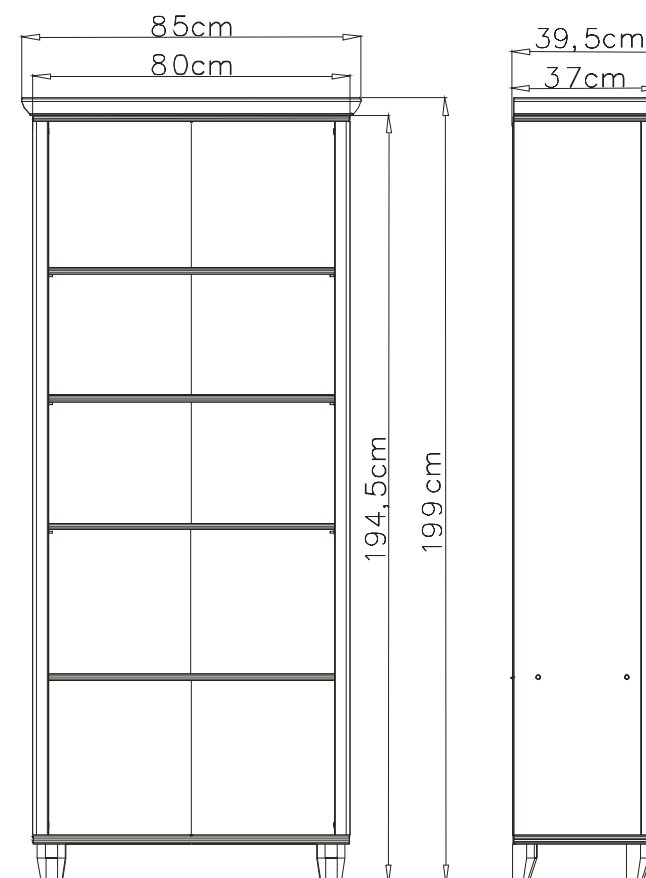

Podczas montażu
postępować
zgodnie z instrukcją.

While assembling
follow
the instruction.

Montage laut
der Aufbauanleitung
durchführen.

12 REG/80o

Uwaga: Przymocować segment do ściany. Nie przestrzeganie w/w zalecenia może grozić przewróceniem się segmentu podczas użytkowania.
Warning: Fasten section to the wall. Not following the above instruction may cause falling down the section while using it.
Hinweis: Segment an der Wand fixieren. Nicht Beachten dieser Anweisung kann zum Umkippen der Möbel führen.

f3 p38
p17 n14

INSTRUKCJA UŻYTKOWANIA MEBLA FURNITURE USE INSTRUCTION WICHTIGE HINWEISE

RETRO

REG/80o

BLACK RED WHITE®

Producent:
BLACK RED WHITE S.A.
UL. KRZESZOWSKA 63
23-400 BIŁGORAJ

194,5x80x37/cm/
199x85x39,5/cm/

BLACK RED WHITE
RETRO
REG/80o

Paczki:/Packages:/Paketen:
Korpus/Body/Möbelkorps
Listwy/Slates/Zierleisten
Akcesoria/Accessories/Zubehör

Korpus/Body/Möbelkorps

Listwy/Slates/Zierleisten

Symbol elementu	Wymiary	Kod
Element symbol	Measurements	Code
Elementeszeichen	Ausmaß	Kode
1	1806x323	RE1-125
2	1806x323	RE1-126
3	800x366	RE1-201
4	800x366	RE1-202
5	724x323	RE1-314
6	724x300	RE1-315
7	1830x751	RE1-9905

Symbol elementu	Wymiary	Kod
Element symbol	Measurements	Code
Elementeszeichen	Ausmass	Kode
8	1806x38	RE1-577
9	390x66	RE1-586
10	849x66	RE1-591
11	390x66	RE1-585

INFORMACJA!
✓ Szanowny Kliencie, w przypadku zgłaszania reklamacji, prosimy posługiwać się numerem kodu podanym w instrukcji montażu. Wszelkie uwagi i reklamacje należy zgłaszać do punktu zakupu mebla.
Uwaga! Nie montować elementów, jeżeli zostaną zauważone wady lub uszkodzenia tych elementów.