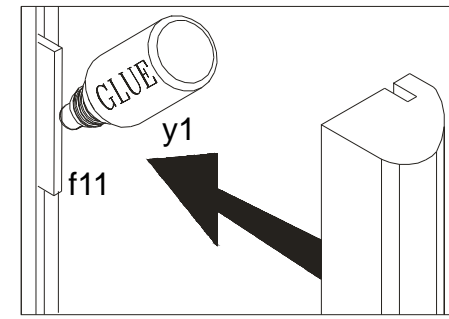

BLACK RED WHITE
RETRO
REG/80o

Paczki:/Packages:/Paketen:
Korpus/Body/Möbelkorps
Listwy/Slates/Zierleisten
Akcesoria/Accessories/Zubehör

Korpus/Body/Möbelkorps

Listwy/Slates/Zierleisten

Symbol elementu	Wymiary	Kod
Element symbol	Measurements	Code
Elementeszeichen	Ausmaß	Kode
1	1806x323	RE1-125
2	1806x323	RE1-126
3	800x366	RE1-201
4	800x366	RE1-202
5	724x323	RE1-314
6	724x300	RE1-315
7	1830x751	RE1-9905

Symbol elementu	Wymiary	Kod
Element symbol	Measurements	Code
Elementeszeichen	Ausmass	Kode
8	1806x38	RE1-577
9	390x66	RE1-586
10	849x66	RE1-591
11	390x66	RE1-585

INFORMACJA!
✓ Szanowny Kliencie, w przypadku zgłaszania reklamacji, prosimy posługiwać się numerem kodu podanym w instrukcji montażu. Wszelkie uwagi i reklamacje należy zgłaszać do punktu zakupu mebla.
Uwaga! Nie montować elementów, jeżeli zostaną zauważone wady lub uszkodzenia tych elementów.

INFORMATION!
✓ Dear client, in case of complaining, please use the code number given in the assembly instruction. Any comments and complaints should be reported at the furniture purchase outlet.
Note! Do not use any parts showing any faults or marks of damage.

HINWEIS!
✓ Sehr geehrte Kunden, im Falle einer Reklamation, geben Sie bitte die in der Montageanleitung erwähnte Code-Nummer an. Mit allen diesbezüglichen Fragen und Reklamationen wenden Sie sich bitte an ihren Verkäufer.
Vorsicht! Falls Sie irgendwelche beschädigte Teile bemerken verzichten Sie bitte auf die Montage.

Podczas montażu
postępować
zgodnie z instrukcją.

While assembling
follow
the instruction.

Montage laut
der Aufbauanleitung
durchführen.

10 REG/80o

11 REG/80o