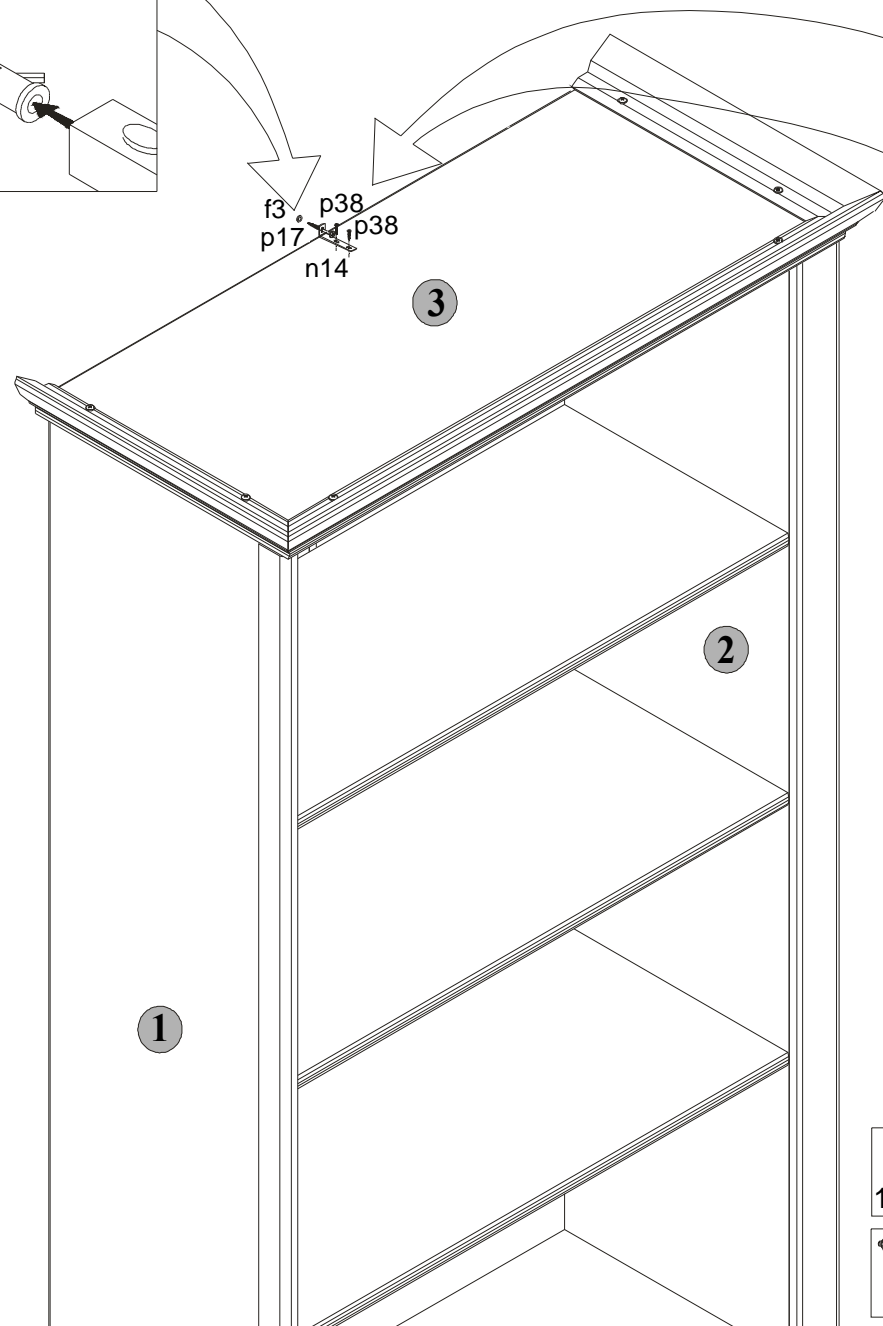

Podczas montażu
postępować
zgodnie z instrukcją.

While assembling
follow
the instruction.

Montage laut
der Aufbauanleitung
durchführen.

12 REG/80o

Uwaga: Przymocować segment do ściany. Nie przestrzeganie w/w zalecenia może grozić przewróceniem się segmentu podczas użytkowania.
Warning: Fasten section to the wall. Not following the above instruction may cause falling down the section while using it.
Hinweis: Segment an der Wand fixieren. Nicht Beachten dieser Anweisung kann zum Umkippen der Möbel führen.

f3 p38
p17 n14

INSTRUKCJA UŻYTKOWANIA MEBLA FURNITURE USE INSTRUCTION WICHTIGE HINWEISE

RETRO

REG/80o

BLACK RED WHITE®

Producent:
BLACK RED WHITE S.A.
UL. KRZESZOWSKA 63
23-400 BIŁGORAJ

194,5x80x37/cm/
199x85x39,5/cm/

BLACK RED WHITE
RETRO
REG/80o

Paczki:/Packages:/Paketen:
Korpus/Body/Möbelkorps
Listwy/Slates/Zierleisten
Akcesoria/Accessories/Zubehör

Korpus/Body/Möbelkorps

Listwy/Slates/Zierleisten

Symbol elementu	Wymiary	Kod
Element symbol	Measurements	Code
Elementeszeichen	Ausmaß	Kode
1	1806x323	RE1-125
2	1806x323	RE1-126
3	800x366	RE1-201
4	800x366	RE1-202
5	724x323	RE1-314
6	724x300	RE1-315
7	1830x751	RE1-9905

Symbol elementu	Wymiary	Kod
Element symbol	Measurements	Code
Elementeszeichen	Ausmass	Kode
8	1806x38	RE1-577
9	390x66	RE1-586
10	849x66	RE1-591
11	390x66	RE1-585

INFORMACJA!
✓ Szanowny Kliencie, w przypadku zgłaszania reklamacji, prosimy posługiwać się numerem kodu podanym w instrukcji montażu. Wszelkie uwagi i reklamacje należy zgłaszać do punktu zakupu mebla.
Uwaga! Nie montować elementów, jeżeli zostaną zauważone wady lub uszkodzenia tych elementów.