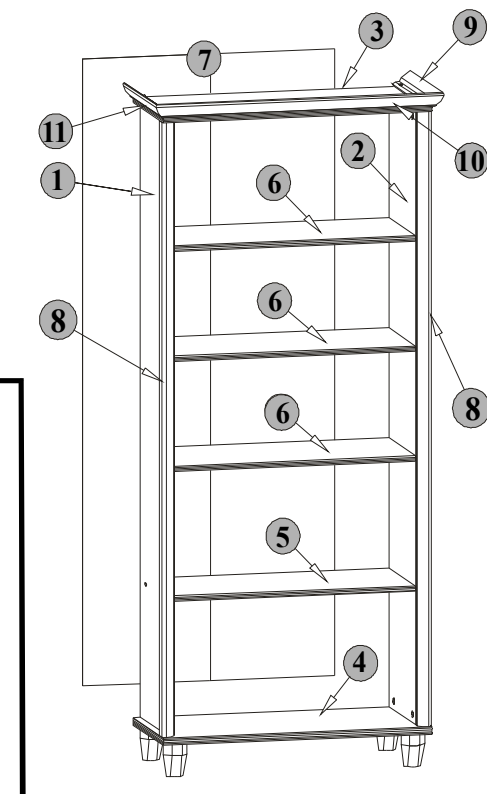

Podczas montażu
postępować
zgodnie z instrukcją.

While assembling
follow
the instruction.

Montage laut
der Aufbauanleitung
durchführen.

12 REG/80o

Uwaga: Przymocować segment do ściany. Nie przestrzeganie w/w zalecenia może grozić przewróceniem się segmentu podczas użytkowania.
Warning: Fasten section to the wall. Not following the above instruction may cause falling down the section while using it.
Hinweis: Segment an der Wand fixieren. Nicht Beachten dieser Anweisung kann zum Umkippen der Möbel führen.

f3 p38
p17 n14

INSTRUKCJA UŻYTKOWANIA MEBLA FURNITURE USE INSTRUCTION WICHTIGE HINWEISE

RETRO

REG/80o

BLACK RED WHITE®

Producent:
BLACK RED WHITE S.A.
UL. KRZESZOWSKA 63
23-400 BIŁGORAJ

194,5x80x37/cm/
199x85x39,5/cm/

BLACK RED WHITE
RETRO
REG/80o

Paczki:/Packages:/Paketen:
Korpus/Body/Möbelkorps
Listwy/Slates/Zierleisten
Akcesoria/Accessories/Zubehör

Korpus/Body/Möbelkorps

Listwy/Slates/Zierleisten

Symbol elementu	Wymiary	Kod
Element symbol	Measurements	Code
Elementeszeichen	Ausmaß	Kode
1	1806x323	RE1-125
2	1806x323	RE1-126
3	800x366	RE1-201
4	800x366	RE1-202
5	724x323	RE1-314
6	724x300	RE1-315
7	1830x751	RE1-9905

Symbol elementu	Wymiary	Kod
Element symbol	Measurements	Code
Elementeszeichen	Ausmass	Kode
8	1806x38	RE1-577
9	390x66	RE1-586
10	849x66	RE1-591
11	390x66	RE1-585

INFORMACJA!
✓ Szanowny Kliencie, w przypadku zgłaszania reklamacji, prosimy posługiwać się numerem kodu podanym w instrukcji montażu. Wszelkie uwagi i reklamacje należy zgłaszać do punktu zakupu mebla.
Uwaga! Nie montować elementów, jeżeli zostaną zauważone wady lub uszkodzenia tych elementów.