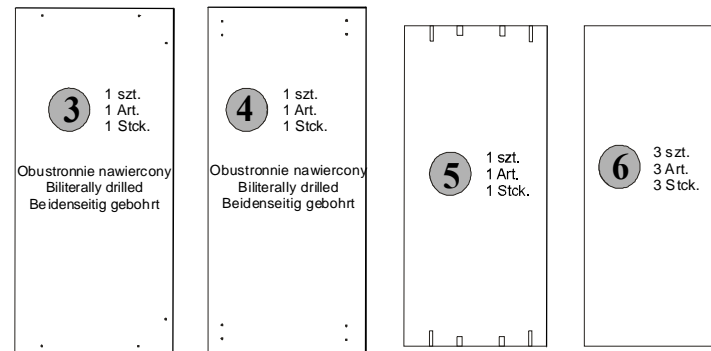

Podczas montażu
postępować
zgodnie z instrukcją.

While assembling
follow
the instruction.

Montage laut
der Aufbauanleitung
durchführen.

12 REG/80o

Uwaga: Przymocować segment do ściany. Nie przestrzeganie w/w zalecenia może grozić przewróceniem się segmentu podczas użytkowania.
Warning: Fasten section to the wall. Not following the above instruction may cause falling down the section while using it.
Hinweis: Segment an der Wand fixieren. Nicht Beachten dieser Anweisung kann zum Umkippen der Möbel führen.

f3 p38
p17 n14

INSTRUKCJA UŻYTKOWANIA MEBLA FURNITURE USE INSTRUCTION WICHTIGE HINWEISE

RETRO

REG/80o

BLACK RED WHITE®

Producent:
BLACK RED WHITE S.A.
UL. KRZESZOWSKA 63
23-400 BIŁGORAJ

194,5x80x37/cm/
199x85x39,5/cm/

BLACK RED WHITE
RETRO
REG/80o

Paczki:/Packages:/Paketen:
Korpus/Body/Möbelkorps
Listwy/Slates/Zierleisten
Akcesoria/Accessories/Zubehör

Korpus/Body/Möbelkorps

Listwy/Slates/Zierleisten

Symbol elementu	Wymiary	Kod
Element symbol	Measurements	Code
Elementeszeichen	Ausmaß	Kode
1	1806x323	RE1-125
2	1806x323	RE1-126
3	800x366	RE1-201
4	800x366	RE1-202
5	724x323	RE1-314
6	724x300	RE1-315
7	1830x751	RE1-9905

Symbol elementu	Wymiary	Kod
Element symbol	Measurements	Code
Elementeszeichen	Ausmass	Kode
8	1806x38	RE1-577
9	390x66	RE1-586
10	849x66	RE1-591
11	390x66	RE1-585

INFORMACJA!
✓ Szanowny Kliencie, w przypadku zgłaszania reklamacji, prosimy posługiwać się numerem kodu podanym w instrukcji montażu. Wszelkie uwagi i reklamacje należy zgłaszać do punktu zakupu mebla.
Uwaga! Nie montować elementów, jeżeli zostaną zauważone wady lub uszkodzenia tych elementów.