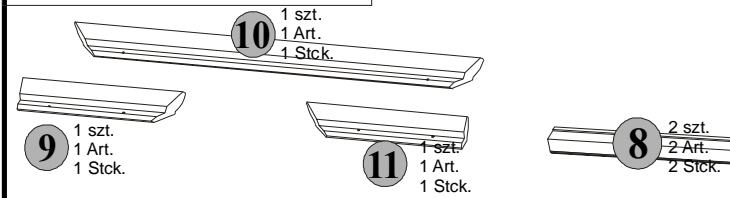

Podczas montażu
postępować
zgodnie z instrukcją.

While assembling
follow
the instruction.

Montage laut
der Aufbauanleitung
durchführen.

12 REG/80o

Uwaga: Przymocować segment do ściany. Nie przestrzeganie w/w zalecenia może grozić przewróceniem się segmentu podczas użytkowania.
Warning: Fasten section to the wall. Not following the above instruction may cause falling down the section while using it.
Hinweis: Segment an der Wand fixieren. Nicht Beachten dieser Anweisung kann zum Umkippen der Möbel führen.

f3 p38
p17 n14

INSTRUKCJA UŻYTKOWANIA MEBLA FURNITURE USE INSTRUCTION WICHTIGE HINWEISE

RETRO

REG/80o

BLACK RED WHITE®

Producent:
BLACK RED WHITE S.A.
UL. KRZESZOWSKA 63
23-400 BIŁGORAJ

194,5x80x37/cm/
199x85x39,5/cm/

BLACK RED WHITE
RETRO
REG/80o

Paczki:/Packages:/Paketen:
Korpus/Body/Möbelkorps
Listwy/Slates/Zierleisten
Akcesoria/Accessories/Zubehör

Korpus/Body/Möbelkorps

Listwy/Slates/Zierleisten

Symbol elementu	Wymiary	Kod
Element symbol	Measurements	Code
Elementeszeichen	Ausmaß	Kode
1	1806x323	RE1-125
2	1806x323	RE1-126
3	800x366	RE1-201
4	800x366	RE1-202
5	724x323	RE1-314
6	724x300	RE1-315
7	1830x751	RE1-9905

Symbol elementu	Wymiary	Kod
Element symbol	Measurements	Code
Elementeszeichen	Ausmass	Kode
8	1806x38	RE1-577
9	390x66	RE1-586
10	849x66	RE1-591
11	390x66	RE1-585

INFORMACJA!
✓ Szanowny Kliencie, w przypadku zgłaszania reklamacji, prosimy posługiwać się numerem kodu podanym w instrukcji montażu. Wszelkie uwagi i reklamacje należy zgłaszać do punktu zakupu mebla.
Uwaga! Nie montować elementów, jeżeli zostaną zauważone wady lub uszkodzenia tych elementów.