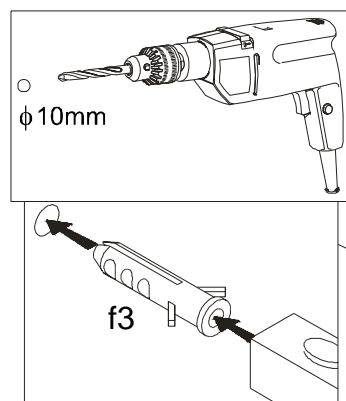

Podczas montażu
postępować
zgodnie z instrukcją.

While assembling
follow
the instruction.

Montage laut
der Aufbauanleitung
durchführen.

12 REG/80o

Uwaga: Przymocować segment do ściany. Nie przestrzeganie w/w zalecenia może grozić przewróceniem się segmentu podczas użytkowania.
Warning: Fasten section to the wall. Not following the above instruction may cause falling down the section while using it.
Hinweis: Segment an der Wand fixieren. Nicht Beachten dieser Anweisung kann zum Umkippen der Möbel führen.

f3 p38
p17 n14

INSTRUKCJA UŻYTKOWANIA MEBLA FURNITURE USE INSTRUCTION WICHTIGE HINWEISE

RETRO

REG/80o

BLACK RED WHITE®

Producent:
BLACK RED WHITE S.A.
UL. KRZESZOWSKA 63
23-400 BIŁGORAJ

194,5x80x37/cm/
199x85x39,5/cm/

BLACK RED WHITE
RETRO
REG/80o

Paczki:/Packages:/Paketen:
Korpus/Body/Möbelkorps
Listwy/Slates/Zierleisten
Akcesoria/Accessories/Zubehör

Korpus/Body/Möbelkorps

Listwy/Slates/Zierleisten

Symbol elementu	Wymiary	Kod
Element symbol	Measurements	Code
Elementeszeichen	Ausmaß	Kode
1	1806x323	RE1-125
2	1806x323	RE1-126
3	800x366	RE1-201
4	800x366	RE1-202
5	724x323	RE1-314
6	724x300	RE1-315
7	1830x751	RE1-9905

Symbol elementu	Wymiary	Kod
Element symbol	Measurements	Code
Elementeszeichen	Ausmass	Kode
8	1806x38	RE1-577
9	390x66	RE1-586
10	849x66	RE1-591
11	390x66	RE1-585

INFORMACJA!
✓ Szanowny Kliencie, w przypadku zgłaszania reklamacji, prosimy posługiwać się numerem kodu podanym w instrukcji montażu. Wszelkie uwagi i reklamacje należy zgłaszać do punktu zakupu mebla.
Uwaga! Nie montować elementów, jeżeli zostaną zauważone wady lub uszkodzenia tych elementów.