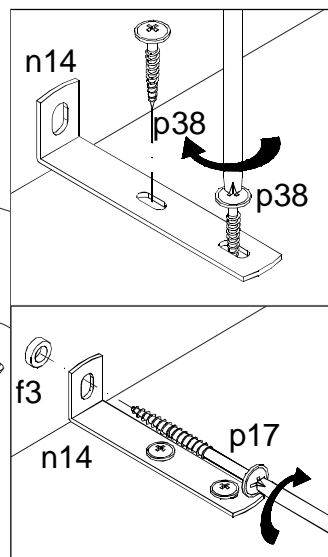

Podczas montażu
postępować
zgodnie z instrukcją.

While assembling
follow
the instruction.

Montage laut
der Aufbauanleitung
durchführen.

12 REG/80o

Uwaga: Przymocować segment do ściany. Nie przestrzeganie w/w zalecenia może grozić przewróceniem się segmentu podczas użytkowania.
Warning: Fasten section to the wall. Not following the above instruction may cause falling down the section while using it.
Hinweis: Segment an der Wand fixieren. Nicht Beachten dieser Anweisung kann zum Umkippen der Möbel führen.

f3 p38
p17 n14

INSTRUKCJA UŻYTKOWANIA MEBLA FURNITURE USE INSTRUCTION WICHTIGE HINWEISE

RETRO

REG/80o

BLACK RED WHITE®

Producent:
BLACK RED WHITE S.A.
UL. KRZESZOWSKA 63
23-400 BIŁGORAJ

194,5x80x37/cm/
199x85x39,5/cm/

BLACK RED WHITE
RETRO
REG/80o

Paczki:/Packages:/Paketen:
Korpus/Body/Möbelkorps
Listwy/Slates/Zierleisten
Akcesoria/Accessories/Zubehör

Korpus/Body/Möbelkorps

Listwy/Slates/Zierleisten

Symbol elementu	Wymiary	Kod
Element symbol	Measurements	Code
Elementeszeichen	Ausmaß	Kode
1	1806x323	RE1-125
2	1806x323	RE1-126
3	800x366	RE1-201
4	800x366	RE1-202
5	724x323	RE1-314
6	724x300	RE1-315
7	1830x751	RE1-9905

Symbol elementu	Wymiary	Kod
Element symbol	Measurements	Code
Elementeszeichen	Ausmass	Kode
8	1806x38	RE1-577
9	390x66	RE1-586
10	849x66	RE1-591
11	390x66	RE1-585

INFORMACJA!
✓ Szanowny Kliencie, w przypadku zgłaszania reklamacji, prosimy posługiwać się numerem kodu podanym w instrukcji montażu. Wszelkie uwagi i reklamacje należy zgłaszać do punktu zakupu mebla.
Uwaga! Nie montować elementów, jeżeli zostaną zauważone wady lub uszkodzenia tych elementów.