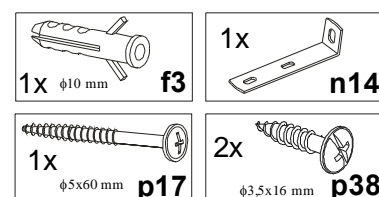

Podczas montażu
postępować
zgodnie z instrukcją.

While assembling
follow
the instruction.

Montage laut
der Aufbauanleitung
durchführen.

12 REG/80o

Uwaga: Przymocować segment do ściany. Nie przestrzeganie w/w zalecenia może grozić przewróceniem się segmentu podczas użytkowania.
Warning: Fasten section to the wall. Not following the above instruction may cause falling down the section while using it.
Hinweis: Segment an der Wand fixieren. Nicht Beachten dieser Anweisung kann zum Umkippen der Möbel führen.

f3 p38
p17 n14

INSTRUKCJA UŻYTKOWANIA MEBLA FURNITURE USE INSTRUCTION WICHTIGE HINWEISE

RETRO

REG/80o

BLACK RED WHITE®

Producent:
BLACK RED WHITE S.A.
UL. KRZESZOWSKA 63
23-400 BIŁGORAJ

194,5x80x37/cm/
199x85x39,5/cm/

BLACK RED WHITE
RETRO
REG/80o

Paczki:/Packages:/Paketen:
Korpus/Body/Möbelkorps
Listwy/Slates/Zierleisten
Akcesoria/Accessories/Zubehör

Korpus/Body/Möbelkorps

Listwy/Slates/Zierleisten

Symbol elementu	Wymiary	Kod
Element symbol	Measurements	Code
Elementeszeichen	Ausmaß	Kode
1	1806x323	RE1-125
2	1806x323	RE1-126
3	800x366	RE1-201
4	800x366	RE1-202
5	724x323	RE1-314
6	724x300	RE1-315
7	1830x751	RE1-9905

Symbol elementu	Wymiary	Kod
Element symbol	Measurements	Code
Elementeszeichen	Ausmass	Kode
8	1806x38	RE1-577
9	390x66	RE1-586
10	849x66	RE1-591
11	390x66	RE1-585

INFORMACJA!
✓ Szanowny Kliencie, w przypadku zgłaszania reklamacji, prosimy posługiwać się numerem kodu podanym w instrukcji montażu. Wszelkie uwagi i reklamacje należy zgłaszać do punktu zakupu mebla.
Uwaga! Nie montować elementów, jeżeli zostaną zauważone wady lub uszkodzenia tych elementów.