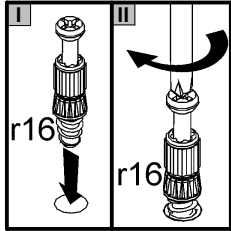

# RINGO

S61-BIU/160

A	B	C		D
1	S61-135	728	799	1/2
2	S61-136	728	799	1/2
3	S61-224	1600	800	2/2
4	S61-409	1563	400	2/2
5	S61-410	1563	60	2/2

**1**  

**2**