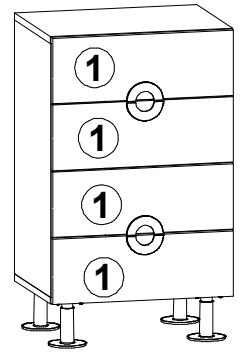

RINGO

S61-KOM4S/5/8

A	B	C	D	
1	S61-001	496	176	3/3
2	S61-129	684	370	1/3
3	S61-130	684	370	1/3
4	S61-202	500	370	1/3
5	S61-203	500	370	1/3
6	S61-501	350	120	1/3
7	S61-503	414	120	1/3
8	S61-517	414	120	1/3
9	S61-902	425	335	1/3
10	S61-912	714	493	1/3

4x c211	4x e1 φ7x50 mm	24x e3 φ6x13 mm	32x e32 φ5x50 mm	16x e7 φ6.3x16 mm	8x f1 φ8x30 mm	8x j1 M4x20 mm	4x k57/1	4x k57/2
30x l1	16x p15 φ2.5x13 mm	8x p90 φ4x28 mm	4x r1 φ15x12mm #16	4x r16	8x r31 φ21x10mm	2x s2 ø16	4x w45/CL 350 mm	4x w45/CR 350 mm
4x w45/DL 350 mm	4x w45/DR 350 mm	1x z1	1x n26/1	1x p38 φ3.5x16 mm				