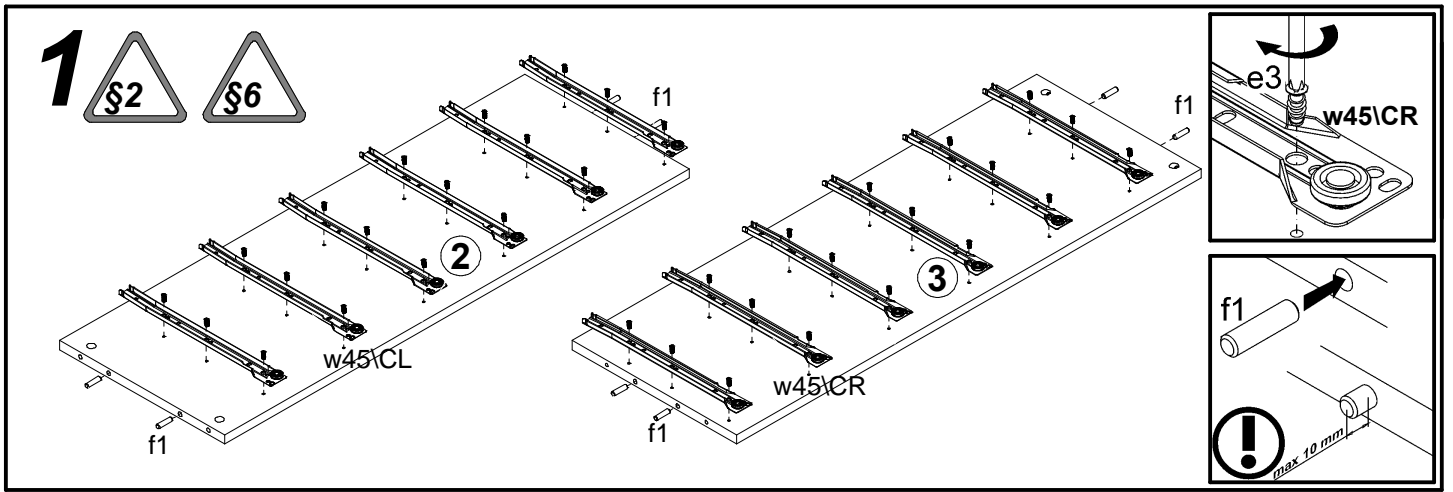

RINGO

S61-KOM6S/5/12

A	B	C	D
1	S61-001	496	176
2	S61-105	1044	370
3	S61-106	1044	370
4	S61-202	500	370
5	S61-203	500	370
6	S61-501	350	120
7	S61-503	414	120
8	S61-517	414	120
9	S61-902	425	335
10	S61-903	1074	493

6x c211	4x e1 φ7x50 mm	36x e3 φ6x13 mm	48x e32 φ5x50 mm	16x e7 φ6.3x16 mm	8x f1 φ8x30 mm	12x j1 M4x20 mm	4x k57/1	4x k57/2
40x l1	24x p15 φ2.5x13 mm	12x p90 φ4x28 mm	4x r1 φ15x12mm #16	4x r16	12x r31 φ21x10mm	2x s2 ø16	6x w45/CL 350 mm	6x w45/CR 350 mm
6x w45/DL 350 mm	6x w45/DR 350 mm	1x z1	1x n26/1	1x p38 φ3.5x16 mm				