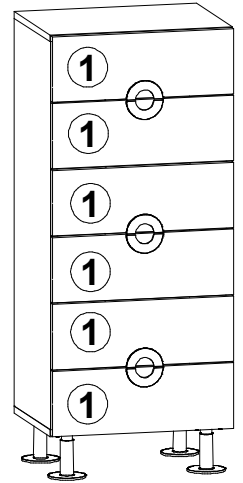

RINGO

S61-KOM6S/5/12

A	B	C	D
1	S61-001	496	176
2	S61-105	1044	370
3	S61-106	1044	370
4	S61-202	500	370
5	S61-203	500	370
6	S61-501	350	120
7	S61-503	414	120
8	S61-517	414	120
9	S61-902	425	335
10	S61-903	1074	493

6x c211	4x e1 φ7x50 mm	36x e3 φ6x13 mm	48x e32 φ5x50 mm	16x e7 φ6.3x16 mm	8x f1 φ8x30 mm	12x j1 M4x20 mm	4x k57/1	4x k57/2
40x l1	24x p15 φ2.5x13 mm	12x p90 φ4x28 mm	4x r1 φ15x12mm #16	4x r16	12x r31 φ21x10mm	2x s2 ø16	6x w45/CL 350 mm	6x w45/CR 350 mm
6x w45/DL 350 mm	6x w45/DR 350 mm	1x z1	1x n26/1	1x p38 φ3.5x16 mm				