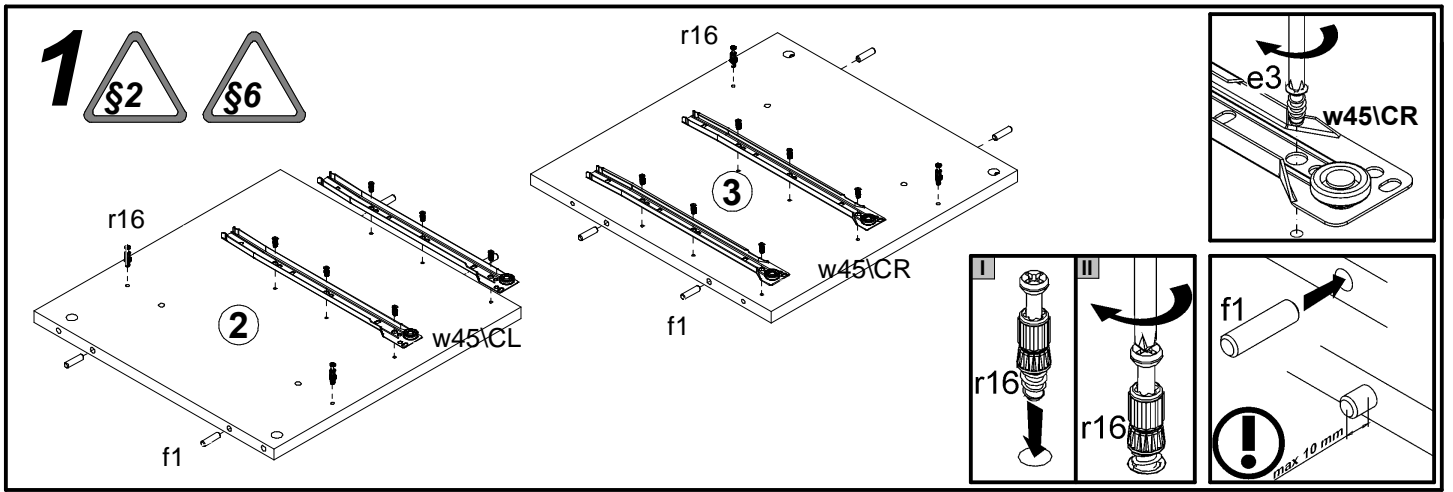

RINGO

S61-KTN2S/5/6

A	B	C	D	
1	S61-001	496	176	2/2
2	S61-144	462	450	1/2
3	S61-145	462	450	1/2
4	S61-228	500	450	1/2
5	S61-229	500	450	1/2
11	S61-321	463	450	1/2
6	S61-501	350	120	1/2
7	S61-503	414	120	1/2
8	S61-517	414	120	1/2
9	S61-902	425	335	1/2
10	S61-922	492	493	1/2

2x c211	4x φ7x50 mm e1	12x φ6x13 mm e3	16x φ5x50 mm e32	12x φ8x30 mm f1	4x M4x20 mm j1	4x k13	35x l1	8x φ2,5x13 mm p15
16x φ3,5x13 mm p27	4x φ4x28 mm p90	8x φ1,5x12mm #16 r1	8x r16	4x φ21x10mm r31	2x ø16 s2	2x 350 mm w45\CL	2x 350 mm w45\CR	2x 350 mm w45\DL
2x 350 mm w45\DR	1x z1							