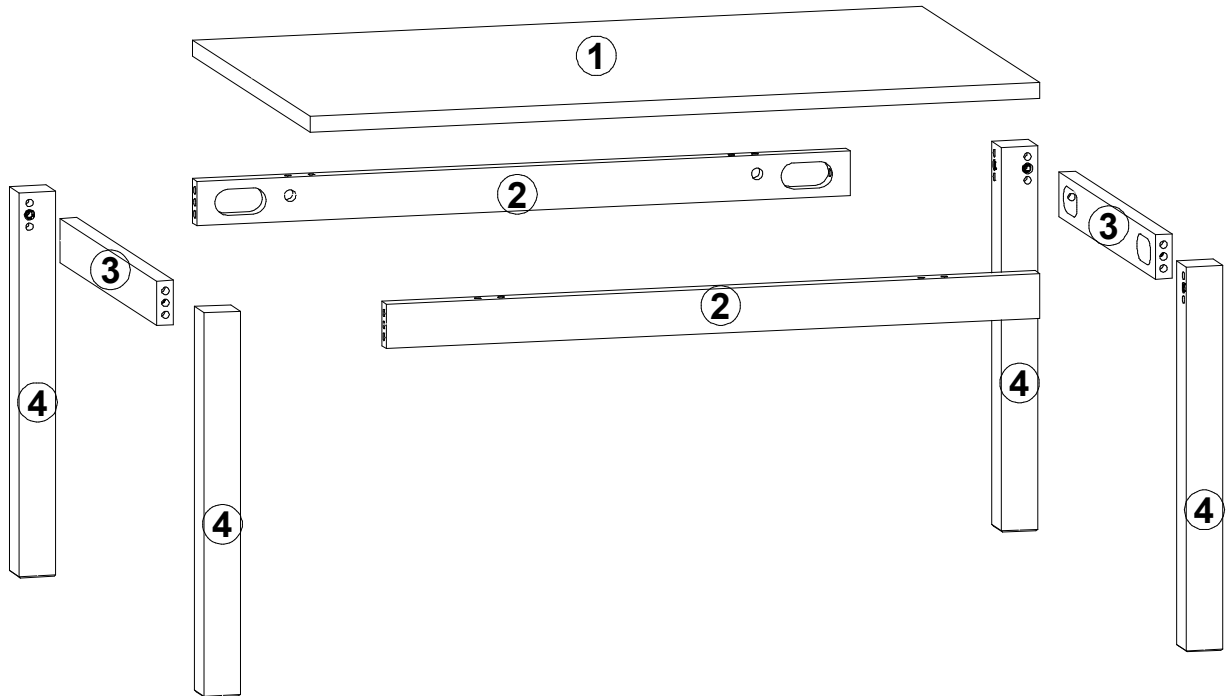

Ringo

S61-LAW/100

A	B	C		D
1	S61-238	1000	600	1/2
2	S61-432	896	60	2/2
3	S61-433	496	60	2/2
4	S61-434	518	50	2/2

4x φ8x30 mm f1	16x φ10x40 mm f27	8x M8x40 mm j54	8x φ8φ17x1,8 mm o28	4x φ15x12mm #16 r1	4x r16	1x 6mm z16
----------------------	-------------------------	-----------------------	---------------------------	--------------------------	-----------	------------------