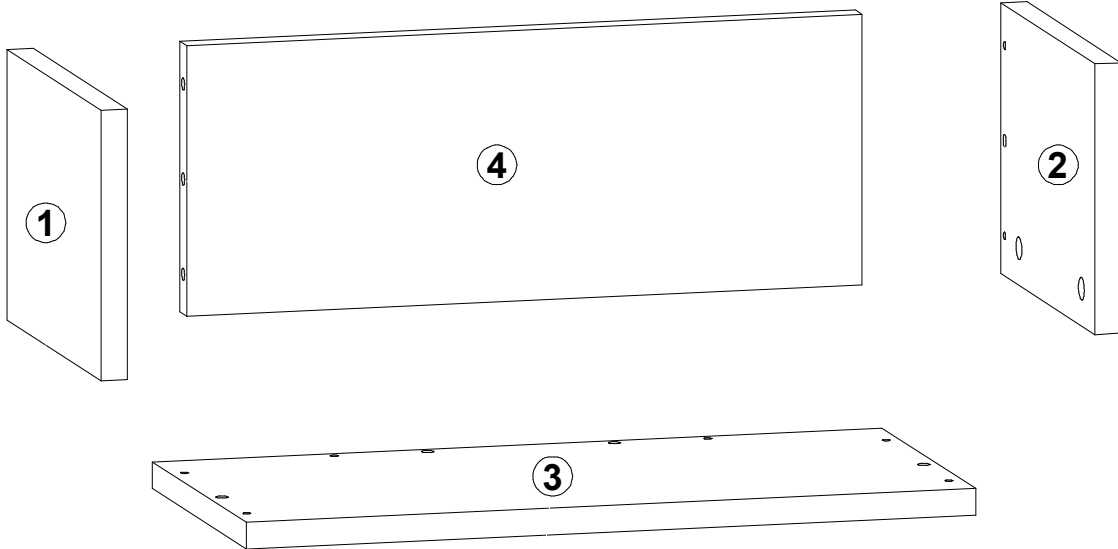

RINGO

S61-POL/5/2

A	B	C		D
1	S61-127	182	240	1/1
2	S61-128	182	240	1/1
3	S61-222	500	240	1/1
4	S61-405	463	182	1/1

4x φ5x11 mm e4	6x φ8x30 mm f1	2x φ10x50 mm f35	2x g2	2x φ6x60 mm p75	10x φ15x12mm #16 r1	10x r16	4x ø16 s2
-----------------------	-----------------------	-------------------------	--------------	------------------------	----------------------------	----------------	------------------