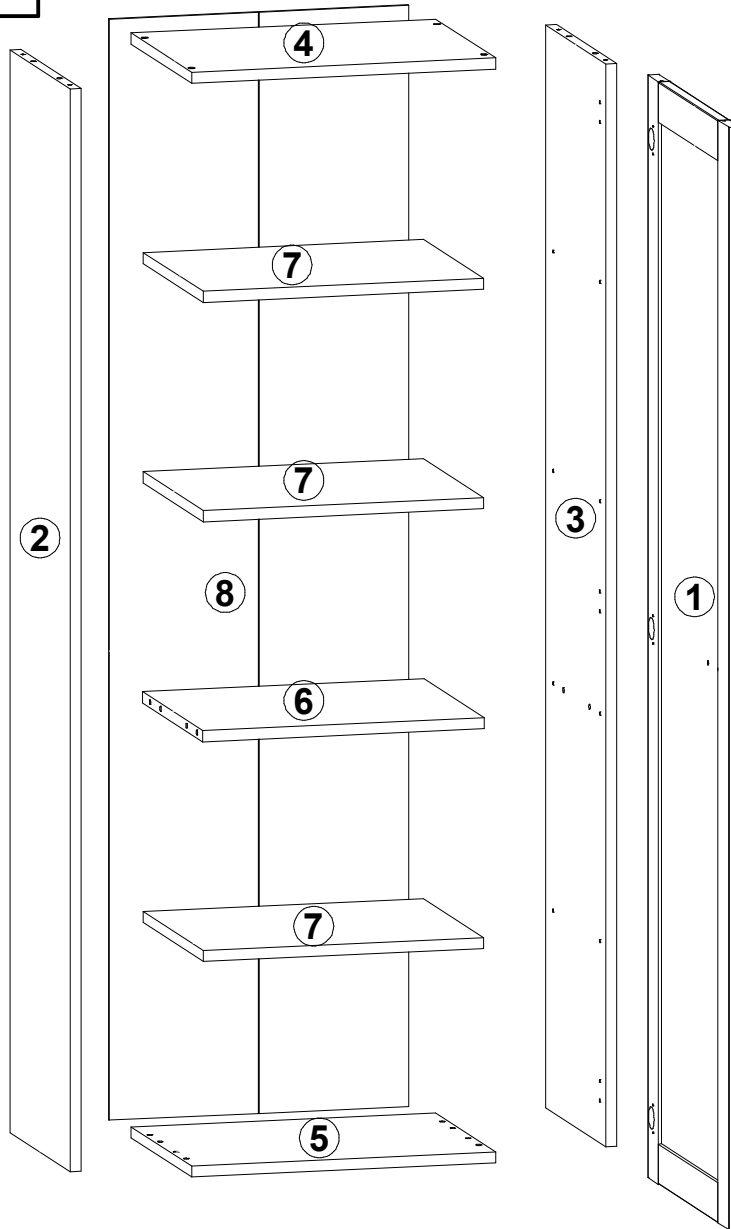

RINGO

S61-REG1W/5/19

A	B	C		D
1	S61-035	1780	496	3/3
2	S61-115	1748	370	1/3
3	S61-116	1748	370	1/3
4	S61-201	500	370	1/3
5	S61-202	500	370	1/3
6	S61-301	463	370	1/3
7	S61-302	461	369	1/3
8	S61-901	1778	493	1/3

3x a44	3x b33	1x c210	12x φ5x17 mm d1	8x φ7x50 mm e1	6x φ6,3x13 mm e2	16x φ6,3x16 mm e7	12x φ8x30 mm f1	4x k57/1
4x k57/2	60x l1	2x φ6,5φ10x5,2mm o27	2x φ4x20 mm p39	6x φ3,5x15 mm p51	4x φ1,5x12mm #16 r1	4x r16	1x z1	1x n26/1
1x φ3,5x16 mm p38								