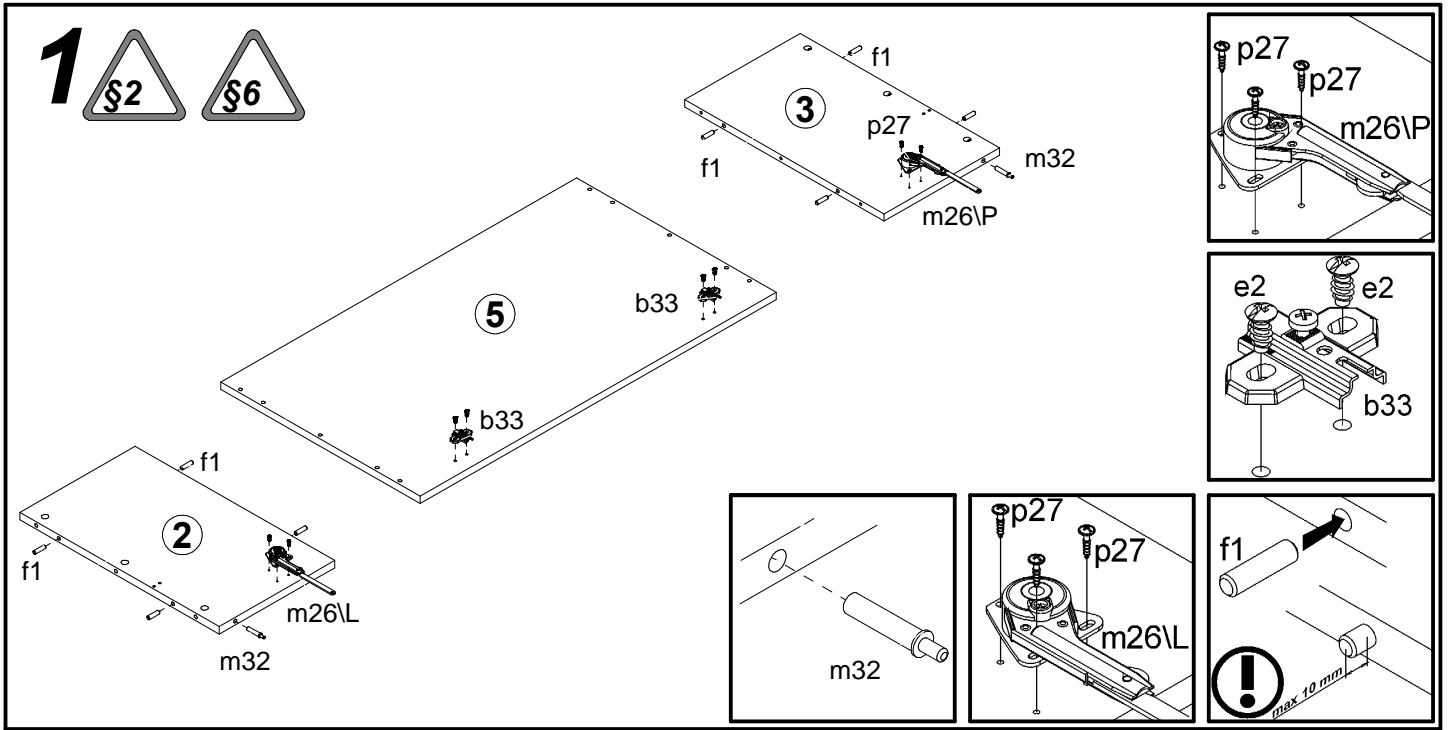

RINGO

S61-RTV1B/10/5

A	B	C	D
1	S61-006	996	356
2	S61-107	324	560
3	S61-108	324	560
4	S61-206	1000	560
5	S61-207	1000	560
6	S61-906	355	994
29	wp-957	957	30

2x a44	2x b33	1x c210	4x φ5x17 mm d1	2x d19	6x φ7x50 mm e1	4x φ6,3x13 mm e2	16x φ6,3x16 mm e7	8x φ8x30 mm f1
4x k572	4x k571	40x l1	1x m26L	1x m26P	2x m261	10x φ3,5x13 mm p27	4x φ3,5x15 mm p51	2x φ4x28 mm p90
6x φ15x12mm #16 r1	6x r16	2x ø16 s2	1x z1	2x m32				

3

4