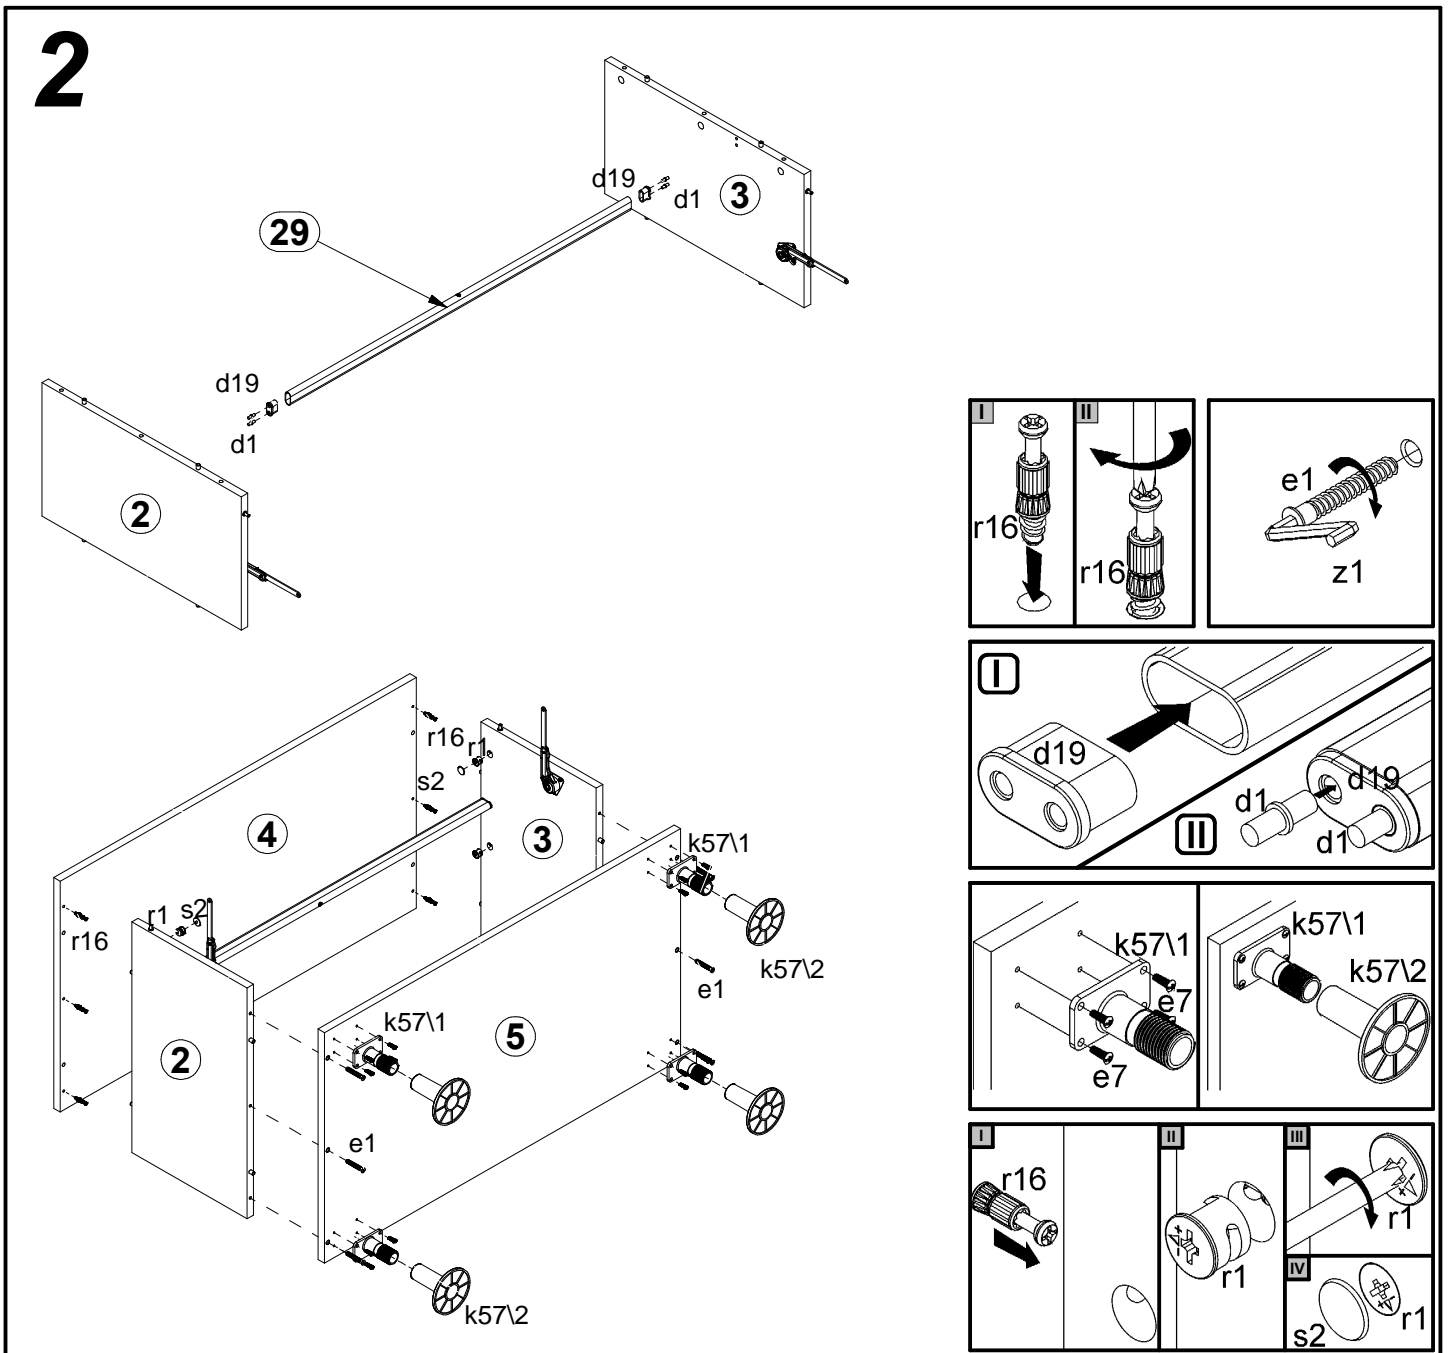

RINGO

S61-RTV1B/10/5

A	B	C	D
1	S61-006	996	356
2	S61-107	324	560
3	S61-108	324	560
4	S61-206	1000	560
5	S61-207	1000	560
6	S61-906	355	994
29	wp-957	957	30

2x a44	2x b33	1x c210	4x φ5x17 mm d1	2x d19	6x φ7x50 mm e1	4x φ6,3x13 mm e2	16x φ6,3x16 mm e7	8x φ8x30 mm f1
4x k572	4x k571	40x l1	1x m26L	1x m26P	2x m261	10x φ3,5x13 mm p27	4x φ3,5x15 mm p51	2x φ4x28 mm p90
6x φ15x12mm #16 r1	6x r16	2x ø16 s2	1x z1	2x m32				

3

4