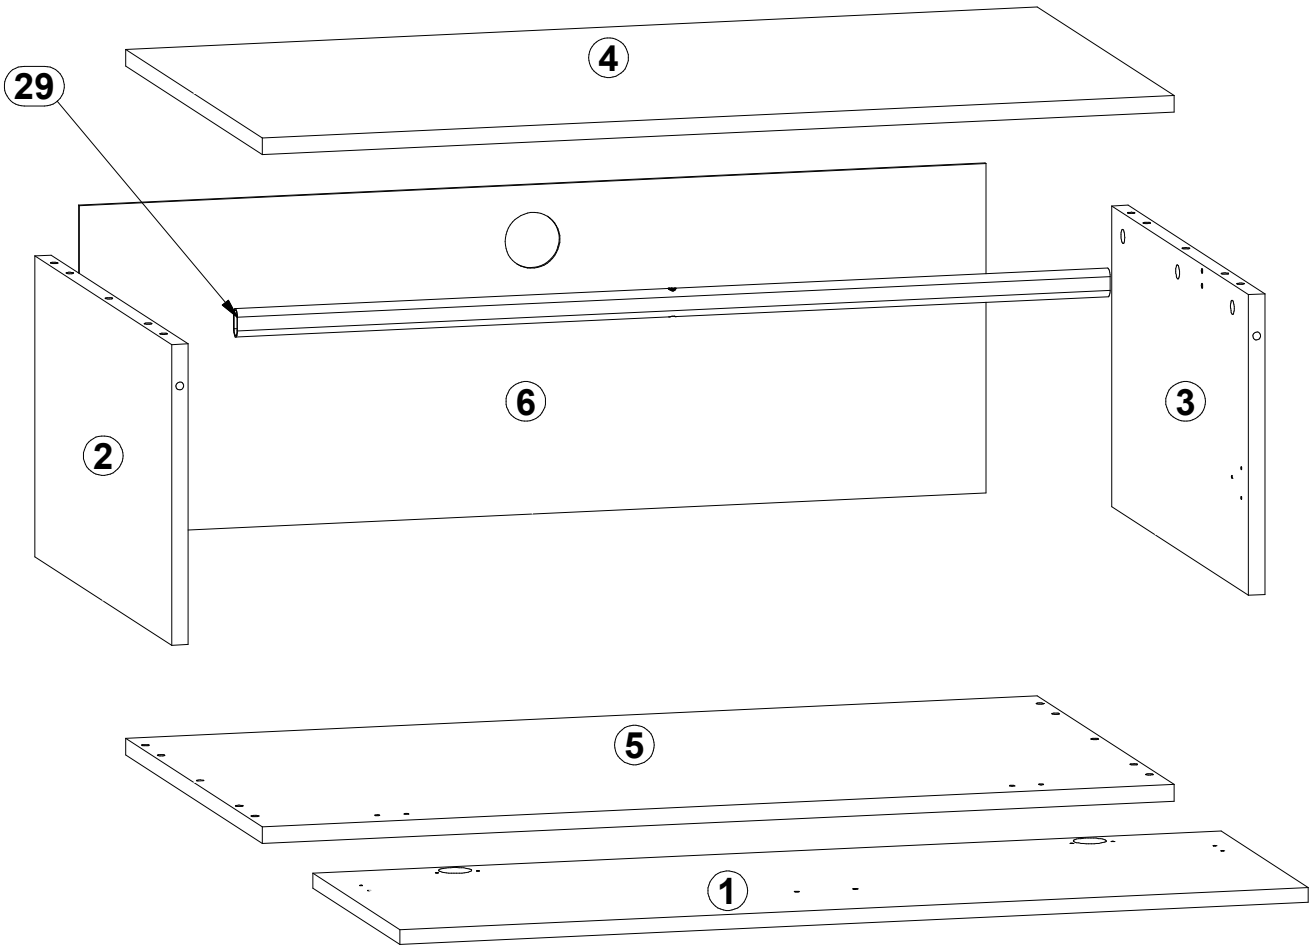

RINGO

S61-RTV1B/10/5

A	B	C	D
1	S61-006	996	356
2	S61-107	324	560
3	S61-108	324	560
4	S61-206	1000	560
5	S61-207	1000	560
6	S61-906	355	994
29	wp-957	957	30

2x a44	2x b33	1x c210	4x φ5x17 mm d1	2x d19	6x φ7x50 mm e1	4x φ6,3x13 mm e2	16x φ6,3x16 mm e7	8x φ8x30 mm f1
4x k572	4x k571	40x l1	1x m26L	1x m26P	2x m261	10x φ3,5x13 mm p27	4x φ3,5x15 mm p51	2x φ4x28 mm p90
6x φ15x12mm #16 r1	6x r16	2x ø16 s2	1x z1	2x m32				