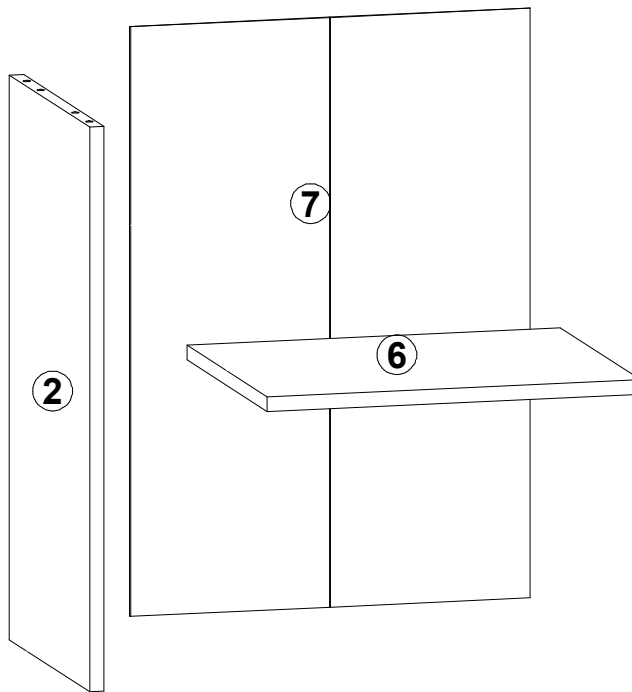

RINGO

S61-SFK1D/5/8

A	B	C		D
1	S61-014	716	496	3/3
2	S61-123	684	370	1/3
3	S61-124	684	370	1/3
4	S61-202	500	370	1/3
5	S61-203	500	370	1/3
6	S61-302	461	369	1/3
7	S61-912	714	493	1/3

2x a44	2x b33	1x c210	4x d1 φ5x17 mm	4x e1 φ7x50 mm	4x e2 φ6,3x13 mm	16x e7 φ6,3x16 mm	8x f1 φ8x30 mm	4x k57/1
4x k57/2	30x l1	4x p51 φ3,5x15 mm	2x p90 φ4x28 mm	4x r1 φ15x12mm #16	4x r16	4x s2 ø16	1x z1	1x n26/1
1x p38 φ3,5x16 mm								