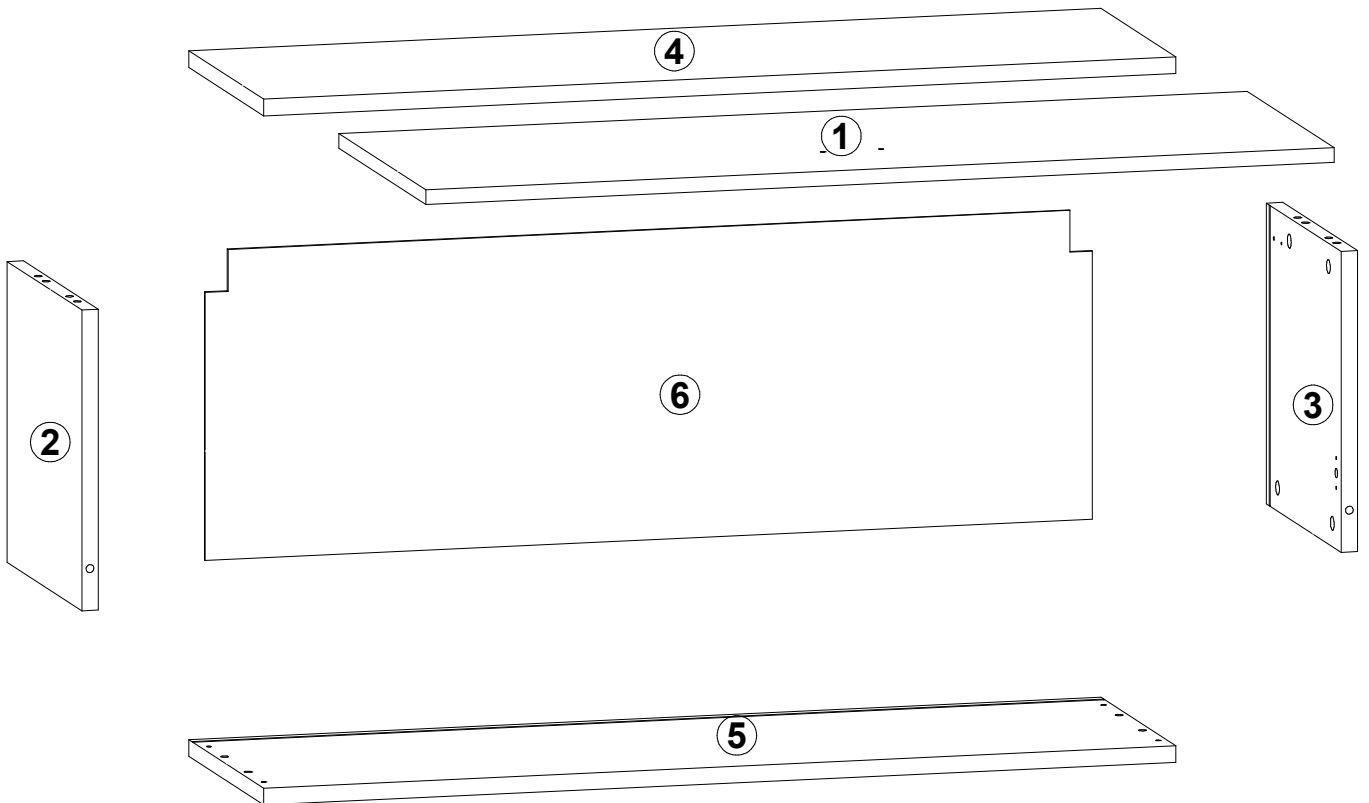

RINGO

S61-SFW1K/10/4

A	B	C		D
1	S61-017	996	356	2/2
2	S61-125	324	306	1/2
3	S61-153	324	306	1/2
4	S61-218	1000	306	1/2
5	S61-219	1000	306	1/2
6	S61-915	334	973	1/2

3x a44	3x b33	1x c210	6x φ6,3x13 mm e2	8x φ8x30 mm f1	2x φ10x50 mm f35	12x l2	2x m25/2	2x 50 N m25/7
2x m25/9	1x n38/L	1x n38/P	4x φ4x30 mm p21	14x φ3,5x15 mm p51	2x φ6x60 mm p75	2x φ4x28 mm p90	8x φ1,5x12mm #16 r1	8x r16
8x ø16 s2	2x m32							