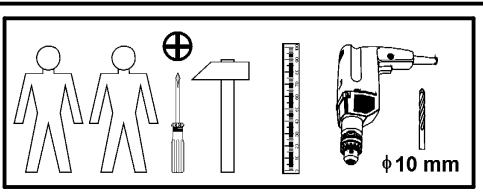

RINGO

S61-SFW1K/10/4

A	B	C		D
1	S61-017	996	356	2/2
2	S61-125	324	306	1/2
3	S61-153	324	306	1/2
4	S61-218	1000	306	1/2
5	S61-219	1000	306	1/2
6	S61-915	334	973	1/2

3x a44	3x b33	1x c210	6x φ6,3x13 mm e2	8x φ8x30 mm f1	2x φ10x50 mm f35	12x l2	2x m25/2	2x 50 N m25/7
2x m25/9	1x n38/L	1x n38/P	4x φ4x30 mm p21	14x φ3,5x15 mm p51	2x φ6x60 mm p75	2x φ4x28 mm p90	8x φ1,5x12mm #16 r1	8x r16
8x ø16 s2	2x m32							