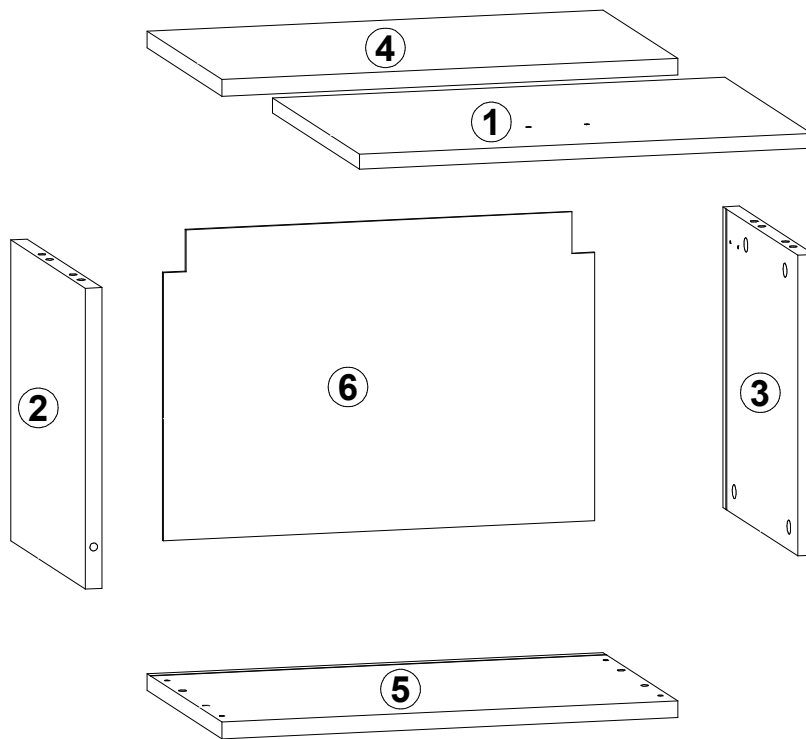

RINGO

S61-SFW1K/5/4

A	B	C		D
1	S61-036	496	356	2/2
2	S61-125	324	306	1/2
3	S61-126	324	306	1/2
4	S61-232	500	306	1/2
5	S61-233	500	306	1/2
6	S61-929	334	473	1/2

2x a44	2x b33 D1,5	1x c210	4x φ6,3x13 mm e2	8x φ8x30 mm f1	2x φ10x50 mm f35	10x l2	1x m25\2	1x 50 N m25\7
1x m25\9	1x n38\L	1x n38\P	4x φ4x30 mm p21	8x φ3,5x15 mm p51	2x φ6x60 mm p75	2x φ4x28 mm p90	8x φ1,5x12mm #16 r1	8x r16
8x ø16 s2	1x m32							