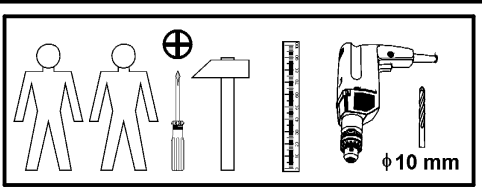

RINGO

S61-SFW1K/5/4

A	B	C		D
1	S61-036	496	356	2/2
2	S61-125	324	306	1/2
3	S61-126	324	306	1/2
4	S61-232	500	306	1/2
5	S61-233	500	306	1/2
6	S61-929	334	473	1/2

2x a44	2x b33 D1,5	1x c210	4x φ6,3x13 mm e2	8x φ8x30 mm f1	2x φ10x50 mm f35	10x l2	1x m25\2	1x 50 N m25\7
1x m25\9	1x n38\L	1x n38\P	4x φ4x30 mm p21	8x φ3,5x15 mm p51	2x φ6x60 mm p75	2x φ4x28 mm p90	8x φ1,5x12mm #16 r1	8x r16
8x ø16 s2	1x m32							