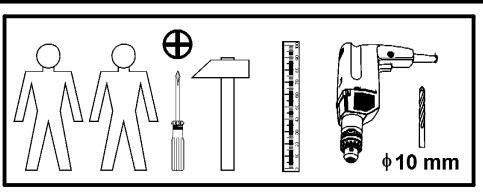

RINGO

S61-SFW1K/7/4

A	B	C		D
1	S61-030	696	356	2/2
2	S61-125	324	306	1/2
3	S61-126	324	306	1/2
4	S61-230	700	306	1/2
5	S61-231	700	306	1/2
6	S61-925	334	673	1/2

Max
20 kg

2x a44	2x b33	1x c210	4x φ6,3x13 mm e2	8x φ8x30 mm f1	2x φ10x50 mm f35	10x l2	1x m25\2	1x 50 N m25\7
1x m25\9	1x n38\L	1x n38\P	4x φ4x30 mm p21	8x φ3,5x15 mm p51	2x φ6x60 mm p75	2x φ4x28 mm p90	8x φ1,5x12mm #16 r1	8x r16
8x ø16 s2	1x m32							