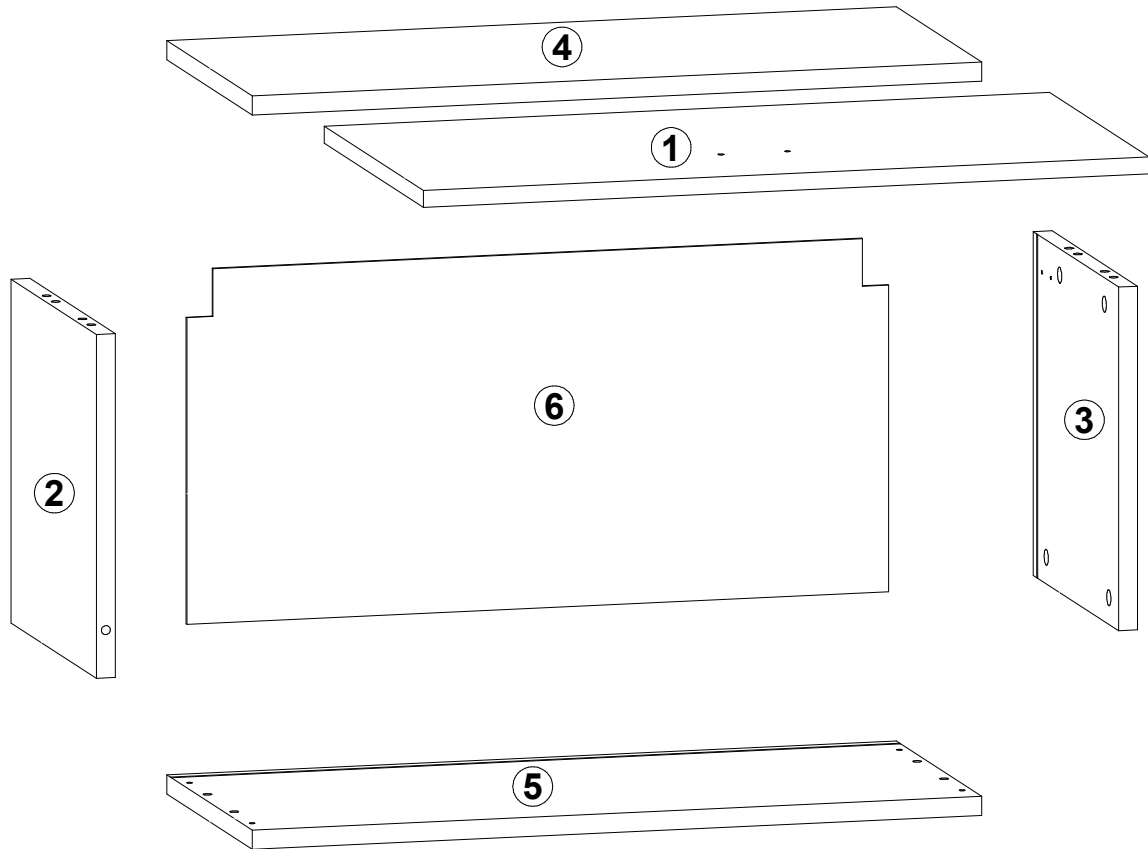

RINGO

S61-SFW1K/7/4

A	B	C		D
1	S61-030	696	356	2/2
2	S61-125	324	306	1/2
3	S61-126	324	306	1/2
4	S61-230	700	306	1/2
5	S61-231	700	306	1/2
6	S61-925	334	673	1/2

Max
20 kg

2x a44	2x b33	1x c210	4x φ6,3x13 mm e2	8x φ8x30 mm f1	2x φ10x50 mm f35	10x l2	1x m25\2	1x 50 N m25\7
1x m25\9	1x n38\L	1x n38\P	4x φ4x30 mm p21	8x φ3,5x15 mm p51	2x φ6x60 mm p75	2x φ4x28 mm p90	8x φ1,5x12mm #16 r1	8x r16
8x ø16 s2	1x m32							