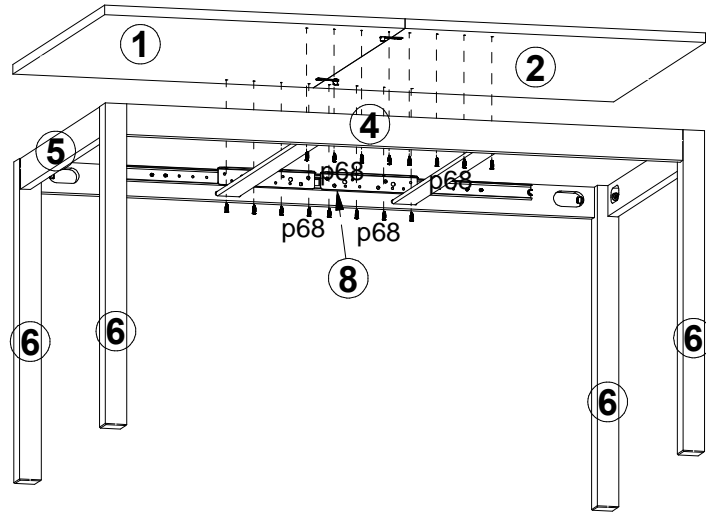

Ringo

S61-STO/140

A	B	C		D
1	S61-239	700	800	1/2
2	S61-240	700	800	1/2
3	S61-241	700	800	1/2
4	S61-435	1296	70	2/2
5	S61-436	696	70	2/2
6	S61-437	736	50	2/2
7	S61-438	766	50	2/2
8	w59	1000		2/2

16x φ10x40 mm f27	2x metalowy f5/v1	8x M8x40 mm j54	4x n11	8x φ8/φ17x1.8 mm o28	8x φ3,5x13 mm p27	28x φ4x20 mm p68	1x 6mm z16
-------------------------	-------------------------	-----------------------	-----------	----------------------------	-------------------------	------------------------	------------------

3

4

5