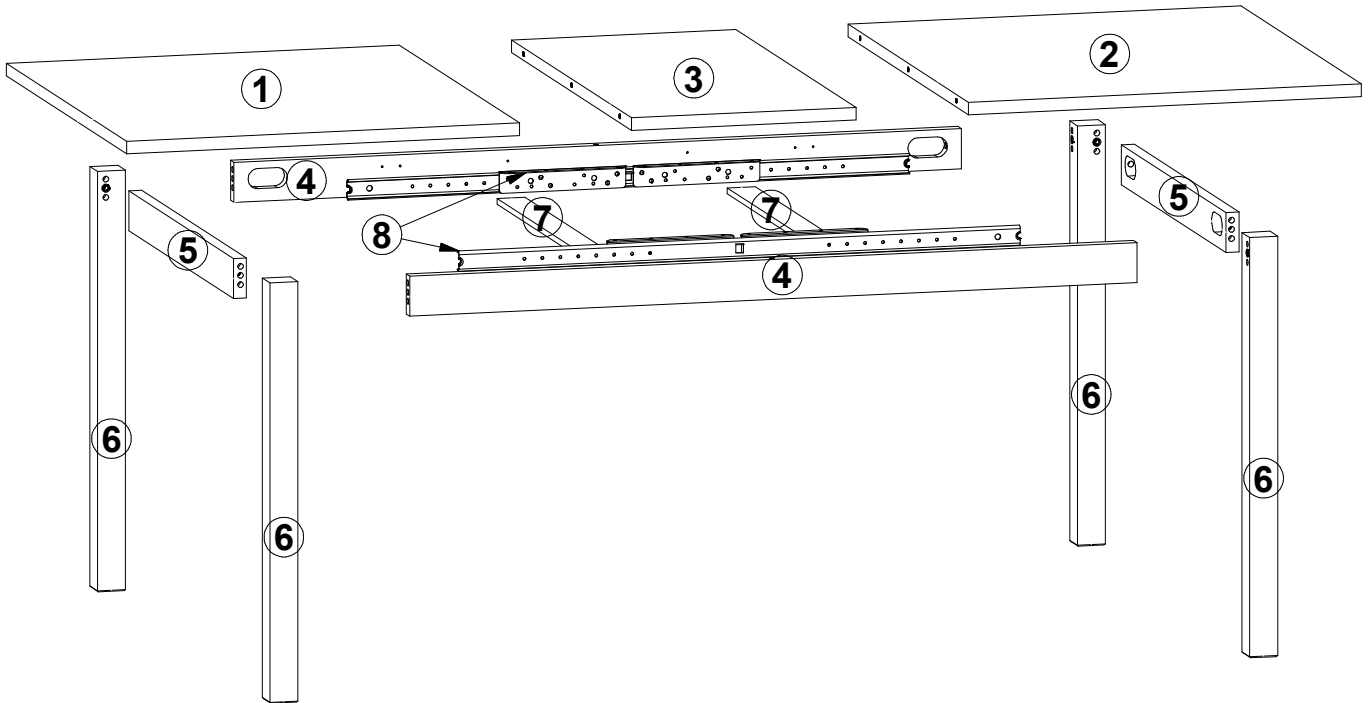

Ringo

S61-STO/140

A	B	C		D
1	S61-239	700	800	1/2
2	S61-240	700	800	1/2
3	S61-241	700	800	1/2
4	S61-435	1296	70	2/2
5	S61-436	696	70	2/2
6	S61-437	736	50	2/2
7	S61-438	766	50	2/2
8	w59	1000		2/2

16x φ10x40 mm f27	2x metalowy f5/v1	8x M8x40 mm j54	4x n11	8x φ8/φ17x1.8 mm o28	8x φ3,5x13 mm p27	28x φ4x20 mm p68	1x 6mm z16
-------------------------	-------------------------	-----------------------	-----------	----------------------------	-------------------------	------------------------	------------------