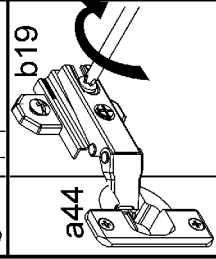

# SALSA

**S55-KOM1D\_10-R1DL**

**BLACK RED WHITE S.A.** 23-400 BIŁGORAJ, ul. KRZESZOWSKA 63,  
e-mail: [brw@brw.com.pl](mailto:brw@brw.com.pl), <http://www.brw.com.pl>

Symbol elementu	Kod	Wymiary
1	S55-077	968 968 480