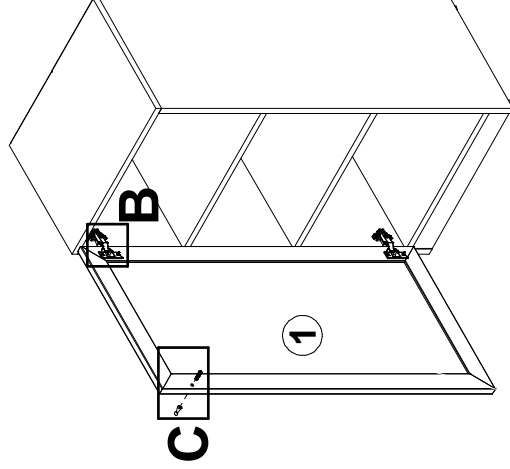

# Instrukcja montażu

# SALSA

**S55-KOM1D\_10-R1DL**

**BLACK RED WHITE S.A.** 23-400 BIŁGORAJ, ul. KRZESZOWSKA 63,  
e-mail: [brw@brw.com.pl](mailto:brw@brw.com.pl), <http://www.brw.com.pl>

Symbol elementu	Kod	Wymiary
1	S55-077	968 968 480