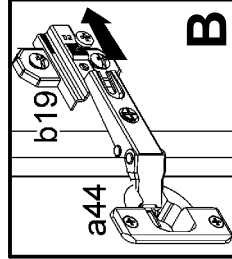

# SALSA

**S55-KOM1D\_10-R1DL**

**BLACK RED WHITE S.A.** 23-400 BIŁGORAJ, ul. KRZESZOWSKA 63,  
e-mail: [brw@brw.com.pl](mailto:brw@brw.com.pl), <http://www.brw.com.pl>

Symbol elementu	Kod	Wymiary
1	S55-077	968 968 480