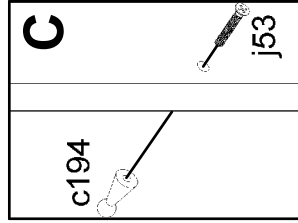

# Instrukcja montażu

# SALSA

**S55-KOM1D\_10-R1DL**

**BLACK RED WHITE S.A.** 23-400 BIŁGORAJ, ul. KRZESZOWSKA 63,  
e-mail: [brw@brw.com.pl](mailto:brw@brw.com.pl), <http://www.brw.com.pl>

Symbol elementu	Kod	Wymiary
1	S55-077	968 968 480