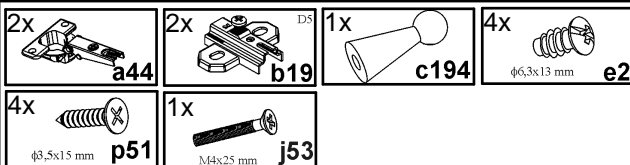

KOLEJNOŚĆ MONTAŻU:

Uwaga: podczas montażu elementy należy układać na miękkim i czystym podłożu np.: ręcznik, koc. Nie montować mebla na dywanie, wykładzinie itp. Nie stosowanie się do zaleceń producenta może spowodować zarysowanie powierzchni mebla.

1. Do ściany bocznej lewej segmentu przykręcić prowadniki zawiasów **b19** stosując wkręty **e2**.
2. Do drzwi **1** przykręcić zawiasy **a44** stosując wkręty **p51**.
3. Zamocować drzwi **1** i wyregulować.
4. Do drzwi **1** przykręcić uchwyt **c194** stosując wkręty **j53**.

ZESTAWIENIE AKCESORIÓW:

Szanowny Kliencie, w przypadku zgłaszania reklamacji, prosimy posługiwać się numerem kodu podanym w instrukcji montażu. Wszelkie uwagi i reklamacje należy zgłaszać do punktu zakupu mebla. Nie należy montować elementów, jeżeli zostaną zauważone wady lub uszkodzenia tych elementów. Powierzchnię mebli należy czyścić wilgotną szmatką lub papierowym ręcznikiem.

Nie używać chemicznych środków czystości!

BLACK RED WHITE