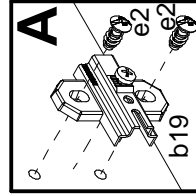

# SALSA

**S55-KOM1D\_10-R1DL**

**BLACK RED WHITE S.A.** 23-400 BIŁGORAJ, ul. KRZESZOWSKA 63,  
e-mail: [brw@brw.com.pl](mailto:brw@brw.com.pl), <http://www.brw.com.pl>

Symbol elementu	Kod	Wymiary
1	S55-077	968 968 480