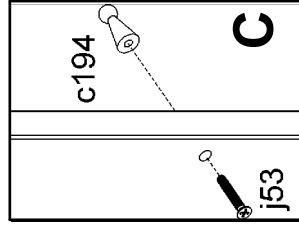

Nie używać chemicznych środków czystości!

BLACK RED WHITE

Instrukcja montażu

SALSA

S55-KOM1D_10-R1DP

BLACK RED WHITE S.A. 23-400 BIŁGORAJ, ul. KRZESZOWSKA 63,
e-mail: brw@brw.com.pl, <http://www.brw.com.pl>

Symbol elementu	Kod	Wymiary
1	S55-1002	968 968 480

Regulacja drzwi