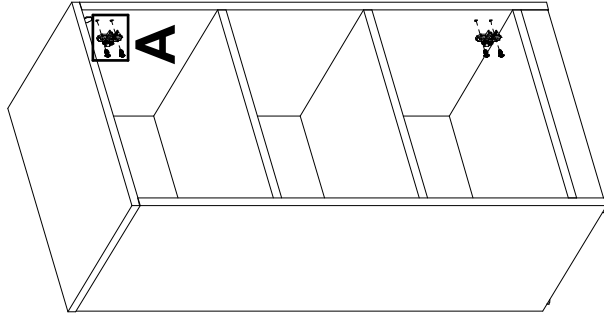

Symbol elementu	Kod	Wymiary
1	S55-1002	968 968 480

Regulacja drzwi