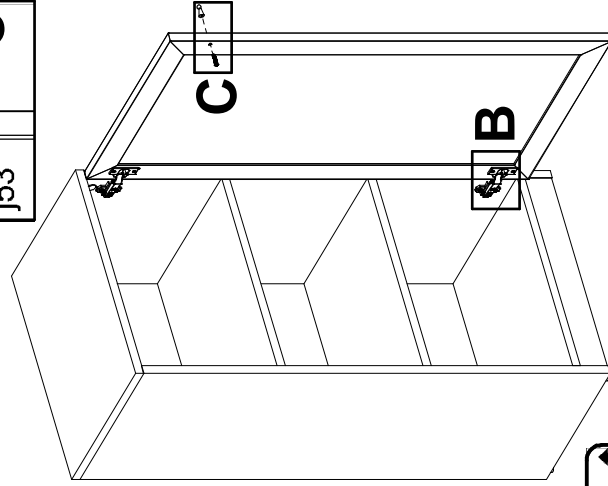

Nie używać chemicznych środków czystości!

BLACK RED WHITE

Instrukcja montażu

SALSA

S55-KOM1D_10-R1DP

BLACK RED WHITE S.A. 23-400 BIŁGORAJ, ul. KRZESZOWSKA 63,
e-mail: brw@brw.com.pl, <http://www.brw.com.pl>

Symbol elementu	Kod	Wymiary
1	S55-1002	968 968 480

Regulacja drzwi