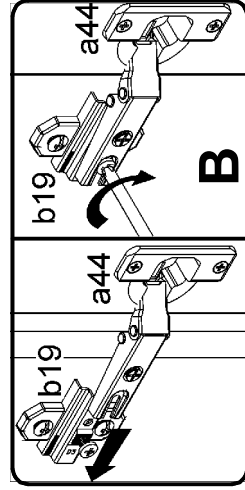

1. Do ściany bocznej prawej segmentu przykręcić prowadniki zawiasów **b19** stosując wkręty **e2**.
2. Do drzwi **1** przykręcić zawiasy **a44** stosując wkręty **p51**.
3. Zamocować drzwi **1** i wyregulować.
4. Do drzwi **1** przykręcić uchwyt **c194** stosując wkręty **j53**.

Nie używać chemicznych środków czystości!

BLACK RED WHITE

Instrukcja montażu

SALSA

S55-KOM1D_10-R1DP

BLACK RED WHITE S.A. 23-400 BIŁGORAJ, ul. KRZESZOWSKA 63,
e-mail: brw@brw.com.pl, <http://www.brw.com.pl>

Symbol elementu	Kod	Wymiary
1	S55-1002	968 968 480

Regulacja drzwi