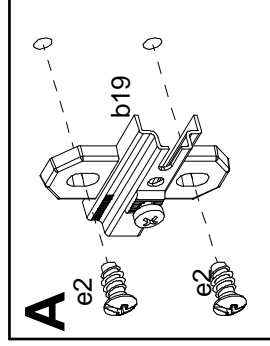

Nie używać chemicznych środków czystości!

BLACK RED WHITE

Instrukcja montażu

SALSA

S55-KOM1D_10-R1DP

BLACK RED WHITE S.A. 23-400 BIŁGORAJ, ul. KRZESZOWSKA 63,
e-mail: brw@brw.com.pl, <http://www.brw.com.pl>

Symbol elementu	Kod	Wymiary
1	S55-1002	968 968 480

Regulacja drzwi