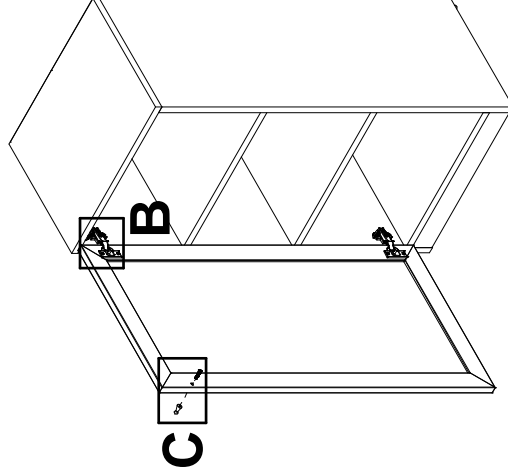

Nie używać chemicznych środków czystości!

BLACK RED WHITE

Instrukcja montażu

SALSA

S55-KOM1D_10-R1WL

BLACK RED WHITE S.A. 23-400 BIŁGORAJ, ul. KRZESZOWSKA 63,
e-mail: brw@brw.com.pl, <http://www.brw.com.pl>

Symbol elementu	Kod	Wymiary
1	S55-078	968 968 480

Regulacja drzwi