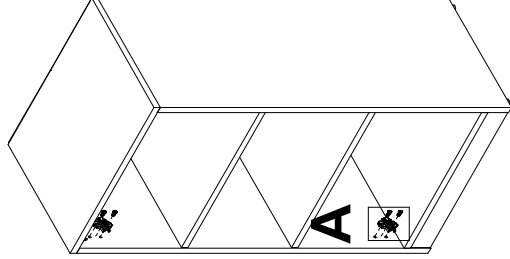

Symbol elementu	Kod	Wymiary
1	S55-078	968 968 480

Regulacja drzwi