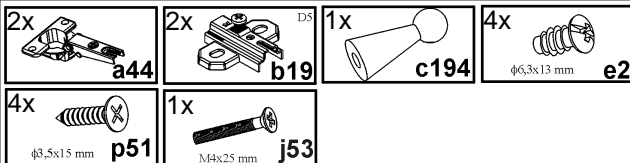

KOLEJNOŚĆ MONTAŻU:

Uwaga: podczas montażu elementy należy układać na miękkim i czystym podłożu np.: ręcznik, koc. Nie montować mebla na dywanie, wykładzinie itp. Nie stosowanie się do zaleceń producenta może spowodować zarysowanie powierzchni mebla.

1. Do ściany bocznej lewej segmentu przykręcić prowadniki zawiasów **b19** stosując wkręty **e2**.
2. Do drzwi **1** przykręcić zawiasy **a44** stosując wkręty **p51**.
3. Zamocować drzwi **1** i wyregulować.
4. Do drzwi **1** przykręcić uchwyty **c194** stosując wkręty **j53**.

ZESTAWIENIE AKCESORIÓW:

Szanowny Kliencie, w przypadku zgłaszania reklamacji, prosimy posługiwać się numerem kodu podanym w instrukcji montażu. Wszelkie uwagi i reklamacje należy zgłaszać do punktu zakupu mebla. Nie należy montować elementów, jeżeli zostaną zauważone wady lub uszkodzenia tych elementów. Powierznię mebli należy czyścić wilgotną szmatką lub papierowym ręcznikiem.

Nie używać chemicznych środków czystości!

BLACK RED WHITE