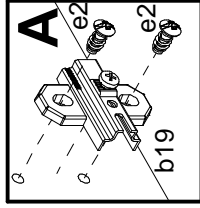

Nie używać chemicznych środków czystości!

BLACK RED WHITE

Instrukcja montażu

SALSA

S55-KOM1D_10-R1WL

BLACK RED WHITE S.A. 23-400 BIŁGORAJ, ul. KRZESZOWSKA 63,
e-mail: brw@brw.com.pl, <http://www.brw.com.pl>

Symbol elementu	Kod	Wymiary
1	S55-078	968 968 480

Regulacja drzwi