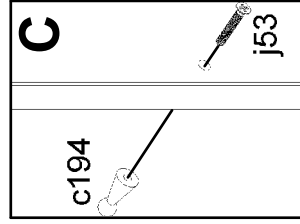

Nie używać chemicznych środków czystości!

BLACK RED WHITE

Instrukcja montażu

SALSA

S55-KOM1D_10-R1WL

BLACK RED WHITE S.A. 23-400 BIŁGORAJ, ul. KRZESZOWSKA 63,
e-mail: brw@brw.com.pl, <http://www.brw.com.pl>

Symbol elementu	Kod	Wymiary
1	S55-078	968 968 480

Regulacja drzwi