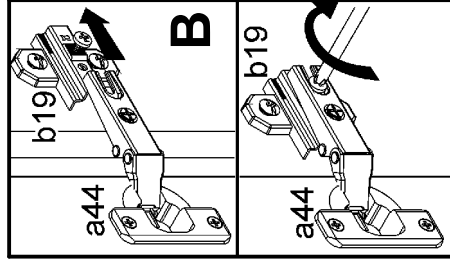

Nie używać chemicznych środków czystości!

BLACK RED WHITE

Instrukcja montażu

SALSA

S55-KOM1D_10-R1WL

BLACK RED WHITE S.A. 23-400 BIŁGORAJ, ul. KRZESZOWSKA 63,
e-mail: brw@brw.com.pl, <http://www.brw.com.pl>

Symbol elementu	Kod	Wymiary
1	S55-078	968 968 480

Regulacja drzwi