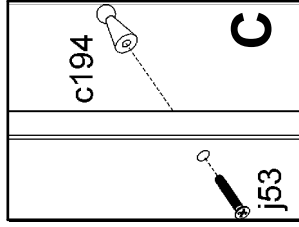

Nie używać chemicznych środków czystości!

BLACK RED WHITE

Instrukcja montażu

SALSA

S55-KOM1D_10-R1WP

BLACK RED WHITE S.A. 23-400 BIŁGORAJ, ul. KRZESZOWSKA 63,
e-mail: brw@brw.com.pl, <http://www.brw.com.pl>

Symbol elementu	Kod	Wymiary
1	S55-1003	968 968 480

Regulacja drzwi