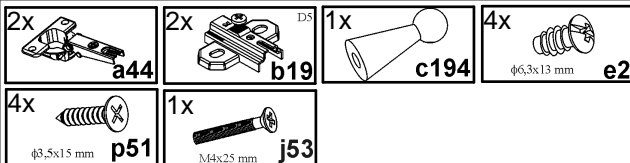

KOLEJNOŚĆ MONTAŻU:

Uwaga: podczas montażu elementy należy układać na miękkim i czystym podłożu np.: ręcznik, koc. Nie montować mebla na dywanie, wykładzinie itp. Nie stosowanie się do zaleceń producenta może spowodować zarysowanie powierzchni mebla.

1. Do ściany bocznej prawej segmentu przykręcić prowadniki zawiasów **b19** stosując wkręty **e2**.
2. Do drzwi **1** przykręcić zawiasy **a44** stosując wkręty **p51**.
3. Zamocować drzwi **1** i wyregulować.
4. Do drzwi **1** przykręcić uchwyt **c194** stosując wkręty **j53**.

ZESTAWIENIE AKCESORIÓW:

Szanowny Kliencie, w przypadku zgłaszania reklamacji, prosimy posługiwać się numerem kodu podanym w instrukcji montażu. Wszelkie uwagi i reklamacje należy zgłaszać do punktu zakupu mebla. Nie należy montować elementów, jeżeli zostaną zauważone wady lub uszkodzenia tych elementów. Powierzchnię mebli należy czyścić wilgotną szmatką lub papierowym ręcznikiem.

Nie używać chemicznych środków czystości!

BLACK RED WHITE