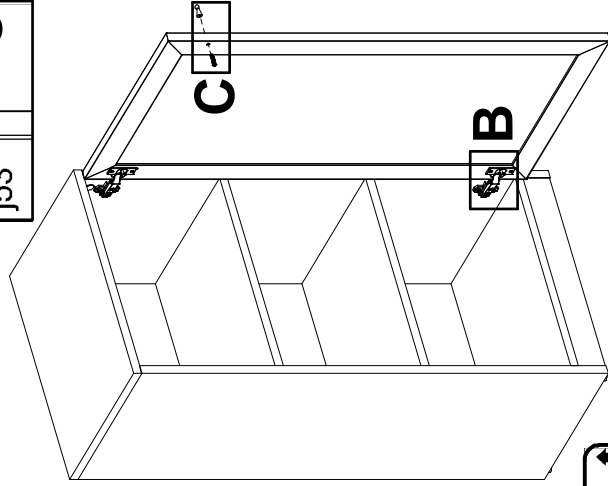

Nie używać chemicznych środków czystości!

BLACK RED WHITE

Instrukcja montażu

SALSA

S55-KOM1D_10-R1WP

BLACK RED WHITE S.A. 23-400 BIŁGORAJ, ul. KRZESZOWSKA 63,
e-mail: brw@brw.com.pl, <http://www.brw.com.pl>

Symbol elementu	Kod	Wymiary
1	S55-1003	968 968 480

Regulacja drzwi