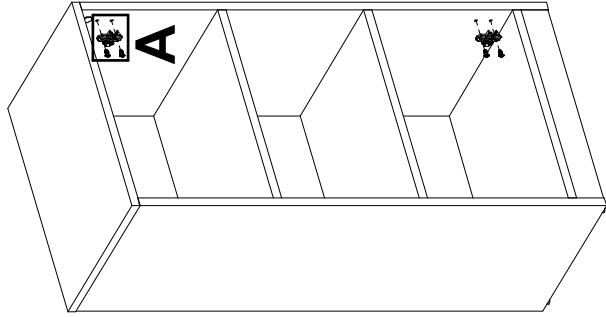

Symbol elementu	Kod	Wymiary
1	S55-1003	968 968 480

Regulacja drzwi