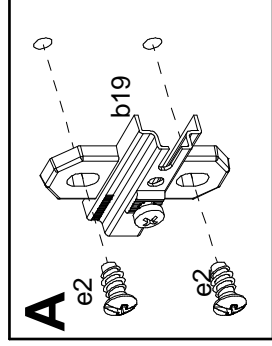

Nie używać chemicznych środków czystości!

BLACK RED WHITE

Instrukcja montażu

SALSA

S55-KOM1D_10-R1WP

BLACK RED WHITE S.A. 23-400 BIŁGORAJ, ul. KRZESZOWSKA 63,
e-mail: brw@brw.com.pl, <http://www.brw.com.pl>

Symbol elementu	Kod	Wymiary
1	S55-1003	968 968 480

Regulacja drzwi