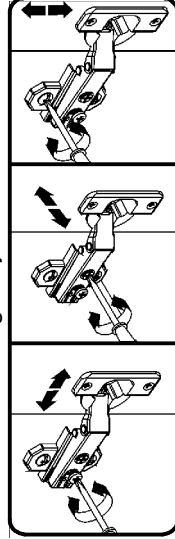

1. Do ściany bocznej prawej segmentu przykręcić prowadniki zawiasów **b19** stosując wkręty **e2**.
2. Do drzwi **1** przykręcić zawiasy **a44** stosując wkręty **p51**.
3. Zamocować drzwi **1** i wyregulować.
4. Do drzwi **1** przykręcić uchwyt **c194** stosując wkręty **j53**.

Symbol elementu	Kod	Wymiary
1	S55-1003	968 968 480

Regulacja drzwi