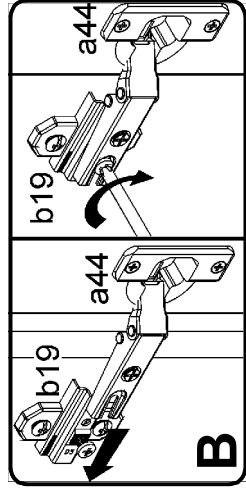

1. Do ściany bocznej prawej segmentu przykręcić prowadniki zawiasów **b19** stosując wkręty **e2**.
2. Do drzwi **1** przykręcić zawiasy **a44** stosując wkręty **p51**.
3. Zamocować drzwi **1** i wyregulować.
4. Do drzwi **1** przykręcić uchwyt **c194** stosując wkręty **j53**.

Nie używać chemicznych środków czystości!

BLACK RED WHITE

Instrukcja montażu

SALSA

S55-KOM1D_10-R1WP

BLACK RED WHITE S.A. 23-400 BIŁGORAJ, ul. KRZESZOWSKA 63,
e-mail: brw@brw.com.pl, <http://www.brw.com.pl>

Symbol elementu	Kod	Wymiary
1	S55-1003	968 968 480

Regulacja drzwi