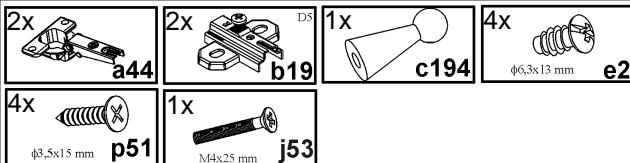

KOLEJNOŚĆ MONTAŻU:

Uwaga: podczas montażu elementy należy układać na miękkim i czystym podłożu np.: ręcznik, koc. Nie montować mebla na dywanie, wykładzinie itp. Nie stosowanie się do zaleceń producenta może spowodować zarysowanie powierzchni mebla.

1. Do ściany bocznej lewej segmentu przykręcić prowadniki zawiasów **b19** stosując wkręty **e2**.
2. Do drzwi **1** przykręcić zawiasy **a44** stosując wkręty **p51**.
3. Zamocować drzwi **1** i wyregulować.
4. Do drzwi **1** przykręcić uchwyt **c194** stosując wkręty **j53**.

ZESTAWIENIE AKCESORIÓW:

Szanowny Kliencie, w przypadku zgłaszania reklamacji, prosimy posługiwać się numerem kodu podanym w instrukcji montażu. Wszelkie uwagi i reklamacje należy zgłaszać do punktu zakupu mebla. Nie należy montować elementów, jeżeli zostaną zauważone wady lub uszkodzenia tych elementów. Powierzchnię mebli należy czyścić wilgotną szmatką lub papierowym ręcznikiem.

Nie używać chemicznych środków czystości!

BLACK RED WHITE