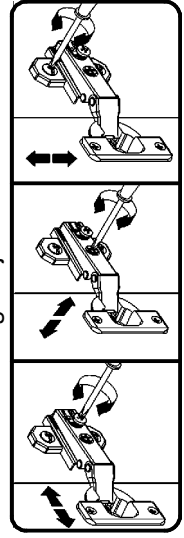

1. Do ściany bocznej lewej lub prawej segmentu przykręcić prowadniki zawiasów **b19** stosując wkręty **e2**.
2. Do drzwi **1** przykręcić zawiasy **a44** stosując wkręty **p51**.
3. Zamocować drzwi **1** i wyregulować.
4. Do drzwi **1** przykręcić uchwyt **c194** stosując wkręty **j53**.

Nie używać chemicznych środków czystości!

BLACK RED WHITE

Instrukcja montażu

SALSA

S55-REG1D2S-R1W2S

BLACK RED WHITE S.A. 23-400 BIŁGORAJ, ul. KRZESZOWSKA 63,
e-mail: brw@brw.com.pl, <http://www.brw.com.pl>

Symbol elementu	Kod	Wymiary
1	S55-066	1555 480

LUB

LUB

Regulacja drzwi