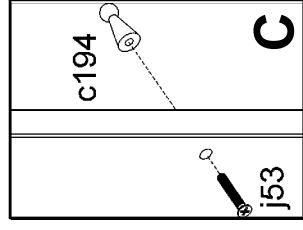

Nie używać chemicznych środków czystości!

BLACK RED WHITE

Instrukcja montażu

SALSA

S55-REG1D2S-R1W2S

BLACK RED WHITE S.A. 23-400 BIŁGORAJ, ul. KRZESZOWSKA 63,
e-mail: brw@brw.com.pl, <http://www.brw.com.pl>

Symbol elementu	Kod	Wymiary
1	S55-066	1555 480

LUB

LUB

Regulacja drzwi