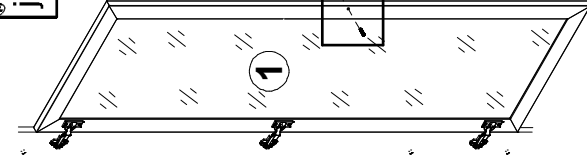

Nie używać chemicznych środków czystości!

BLACK RED WHITE

Instrukcja montażu

SALSA

S55-REG1D2S-R1W2S

BLACK RED WHITE S.A. 23-400 BIŁGORAJ, ul. KRZESZOWSKA 63,
e-mail: brw@brw.com.pl, <http://www.brw.com.pl>

Symbol elementu	Kod	Wymiary
1	S55-066	1555 480

LUB

LUB

Regulacja drzwi