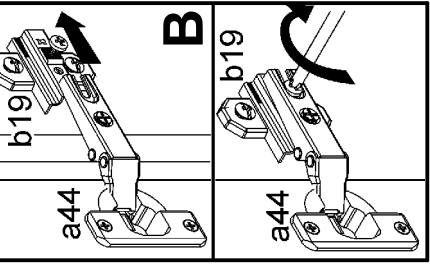

1. Do ściany bocznej lewej lub prawej segmentu przykręcić prowadniki zawiasów **b19** stosując wkręty **e2**.
2. Do drzwi **1** przykręcić zawiasy **a44** stosując wkręty **p51**.
3. Zamocować drzwi **1** i wyregulować.
4. Do drzwi **1** przykręcić uchwyt **c194** stosując wkręty **j53**.

Nie używać chemicznych środków czystości!

BLACK RED WHITE

Instrukcja montażu

SALSA

S55-REG1D2S-R1W2S

BLACK RED WHITE S.A. 23-400 BIŁGORAJ, ul. KRZESZOWSKA 63,
e-mail: brw@brw.com.pl, <http://www.brw.com.pl>

Symbol elementu	Kod	Wymiary
1	S55-066	1555 480

LUB

LUB

Regulacja drzwi