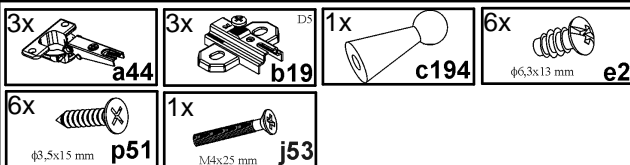

KOLEJNOŚĆ MONTAŻU:

Uwaga: podczas montażu elementy należy układać na miękkim i czystym podłożu np.: ręcznik, koc. Nie montować mebla na dywanie, wykładzinie itp. Nie stosowanie się do zaleceń producenta może spowodować zarysowanie powierzchni mebla.

1. Do ściany bocznej lewej lub prawej segmentu przykręcić prowadniki zawiasów **b19** stosując wkręty **e2**.
2. Do drzwi **1** przykręcić zawiasy **a44** stosując wkręty **p51**.
3. Zamocować drzwi **1** i wyregulować.
4. Do drzwi **1** przykręcić uchwyt **c194** stosując wkręty **j53**.

ZESTAWIENIE AKCESORIÓW:

Szanowny Kliencie, w przypadku zgłaszania reklamacji, prosimy posługiwać się numerem kodu podanym w instrukcji montażu. Wszelkie uwagi i reklamacje należy zgłaszać do punktu zakupu mebla. Nie należy montować elementów, jeżeli zostaną zauważone wady lub uszkodzenia tych elementów. Powierzchnię mebli należy czyścić wilgotną szmatką lub papierowym ręcznikiem.

Nie używać chemicznych środków czystości!

BLACK RED WHITE