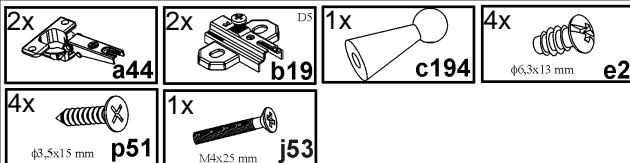

KOLEJNOŚĆ MONTAŻU:

Uwaga: podczas montażu elementy należy układać na miękkim i czystym podłożu np.: ręcznik, koc. Nie montować mebla na dywanie, wykładzinie itp. Nie stosowanie się do zaleceń producenta może spowodować zarysowanie powierzchni mebla.

1. Do ściany bocznej prawej segmentu przykręcić prowadniki zawiasów **b19** stosując wkręty **e2**.
2. Do drzwi **1** przykręcić zawiasy **a44** stosując wkręty **p51**.
3. Zamocować drzwi **1** i wyregulować.
4. Do drzwi **1** przykręcić uchwyty **c194** stosując wkręty **j53**.

ZESTAWIENIE AKCESORIÓW:

Szanowny Kliencie, w przypadku zgłaszania reklamacji, prosimy posługiwać się numerem kodu podanym w instrukcji montażu. Wszelkie uwagi i reklamacje należy zgłaszać do punktu zakupu mebla. Nie należy montować elementów, jeżeli zostaną zauważone wady lub uszkodzenia tych elementów. Powierzchnię mebli należy czyścić wilgotną szmatką lub papierowym ręcznikiem.

Nie używać chemicznych środków czystości!

BLACK RED WHITE