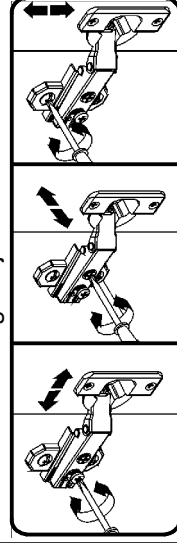

1. Do ściany bocznej prawej segmentu przykręcić prowadniki zawiasów **b19** stosując wkręty **e2**.
2. Do drzwi **1** przykręcić zawiasy **a44** stosując wkręty **p51**.
3. Zamocować drzwi **1** i wyregulować.
4. Do drzwi **1** przykręcić uchwyty **c194** stosując wkręty **j53**.

# Instrukcja montażu

# SALSA

**S55-SZW1D\_30-R1WP**

**BLACK RED WHITE S.A.** 23-400 BIŁGORAJ, ul. KRZESZOWSKA 63,  
e-mail: [brw@brw.com.pl](mailto:brw@brw.com.pl), <http://www.brw.com.pl>

Symbol elementu	Kod	Wymiary
1	S55-1005	1164 288