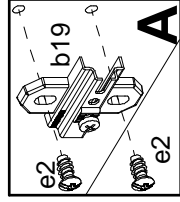

# SALSA

**S55-SZW1D\_30-R1WP**

**BLACK RED WHITE S.A.** 23-400 BIŁGORAJ, ul. KRZESZOWSKA 63,  
e-mail: [brw@brw.com.pl](mailto:brw@brw.com.pl), <http://www.brw.com.pl>

Symbol elementu	Kod	Wymiary
1	S55-1005	1164 288