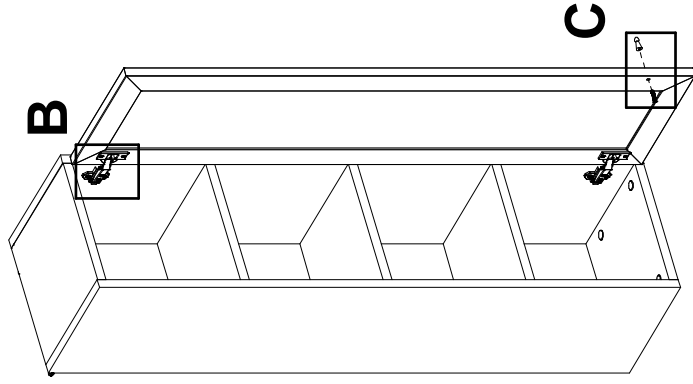

# Instrukcja montażu

# SALSA

**S55-SZW1D\_30-R1WP**

**BLACK RED WHITE S.A.** 23-400 BIŁGORAJ, ul. KRZESZOWSKA 63,  
e-mail: [brw@brw.com.pl](mailto:brw@brw.com.pl), <http://www.brw.com.pl>

Symbol elementu	Kod	Wymiary
1	S55-1005	1164 288