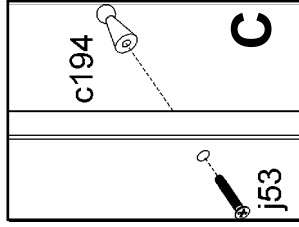

# Instrukcja montażu

# SALSA

**S55-SZW1D\_30-R1WP**

**BLACK RED WHITE S.A.** 23-400 BIŁGORAJ, ul. KRZESZOWSKA 63,  
e-mail: [brw@brw.com.pl](mailto:brw@brw.com.pl), <http://www.brw.com.pl>

Symbol elementu	Kod	Wymiary
1	S55-1005	1164 288