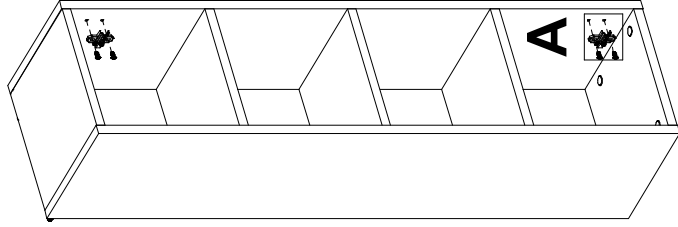

# SALSA

**S55-SZW1D\_30-R1WP**

**BLACK RED WHITE S.A.** 23-400 BIŁGORAJ, ul. KRZESZOWSKA 63,  
e-mail: [brw@brw.com.pl](mailto:brw@brw.com.pl), <http://www.brw.com.pl>

Symbol elementu	Kod	Wymiary
1	S55-1005	1164 288