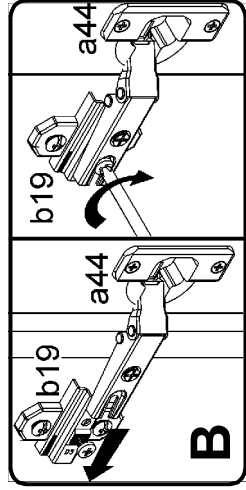

# Instrukcja montażu

# SALSA

**S55-SZW1D\_30-R1WP**

**BLACK RED WHITE S.A.** 23-400 BIŁGORAJ, ul. KRZESZOWSKA 63,  
e-mail: [brw@brw.com.pl](mailto:brw@brw.com.pl), <http://www.brw.com.pl>

Symbol elementu	Kod	Wymiary
1	S55-1005	1164 288