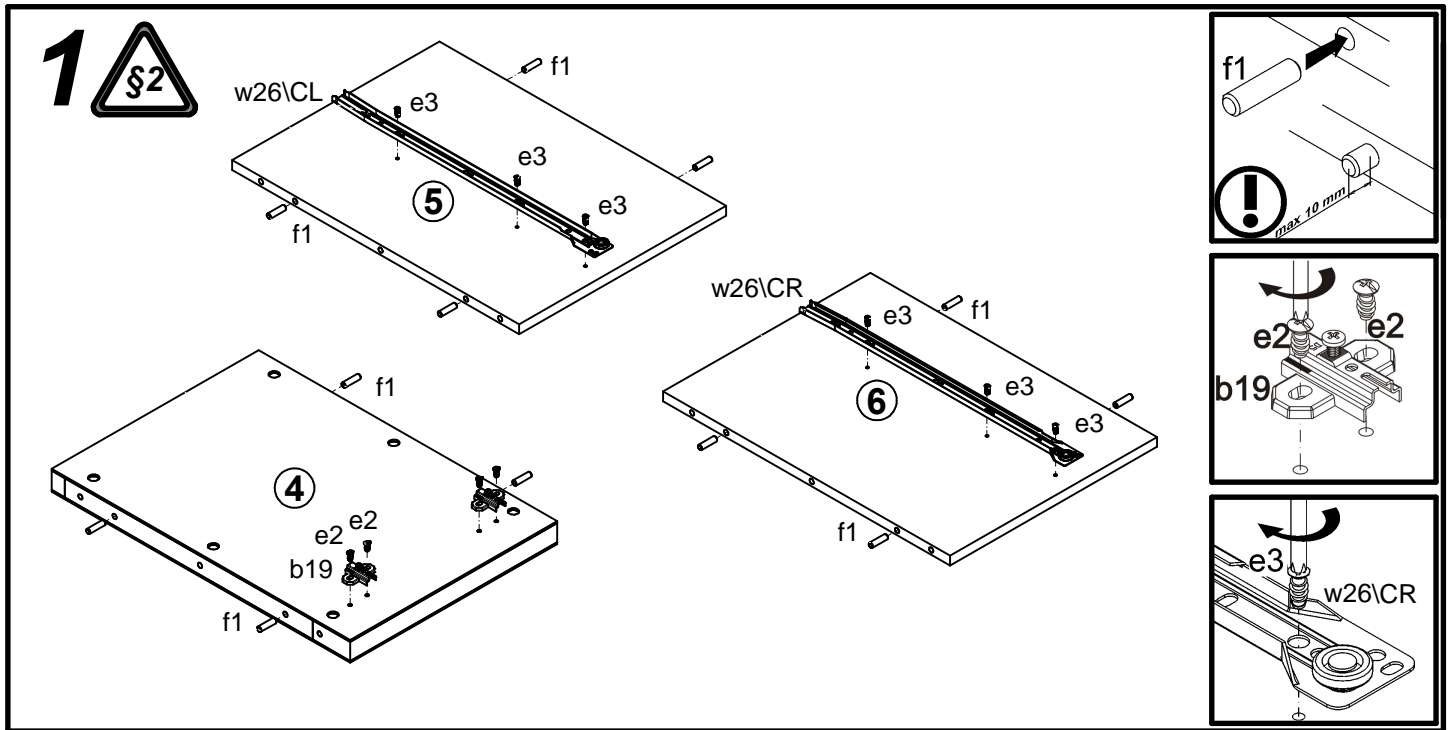

SMILE

S72-RTV2D1S

A	B	C	D	
1	S72-002	596	189	4/4
2	S72-006	380	446	4/4
3	S72-007	380	446	4/4
4	S72-114	388	559	1/4
5	S72-115	388	537	1/4
6	S72-116	388	537	1/4
7	S72-209	1578	560	2/4
8	S72-210	1578	560	2/4
9	S72-910	425	619	4/4
10	S72-911	566	498	4/4
11	S72-912	425	459	4/4
12	ZS1-503	500	120	1/4
13	ZS1-504	500	120	1/4
14	ZS1-6534	555	120	1/4

4x a43	4x b19	1x c231\1L	1x c231\1P	1x c231\2L	1x c231\2P	6x φ5x9 mm e19	8x φ6,3x13 mm e2	6x φ6x13 mm e3
16x φ8x30 mm f1	4x φ6,5x40 mm f25	6x k62\1	6x k62\2	65x l1	4x φ3,5x13 mm p1	12x φ3,5x15 mm p51	24x φ1,5x12mm #16 r1	4x φ12x10,5mm #12 r15
28x r42	12x ø16 s2	12x ø15 s51	1x 500 mm w26\CL	1x 500 mm w26\CR	1x 500 mm w26\DL	1x 500 mm w26\DR	1x n26\1	1x φ3,5x16 mm p38