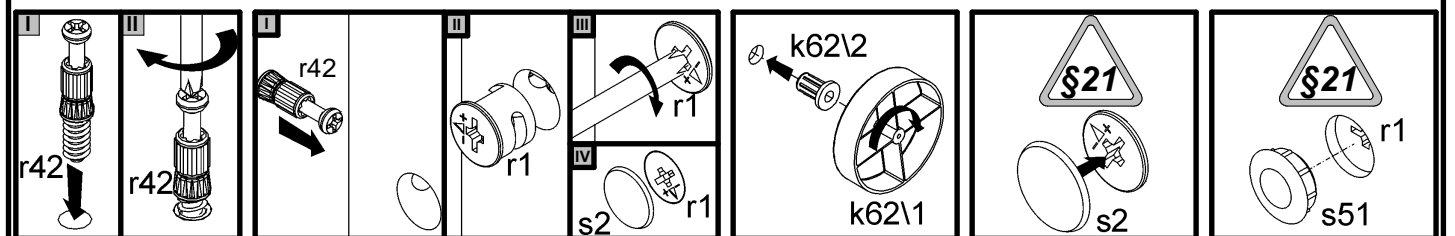

SMILE

S72-RTV2D1S

A	B	C	D	
1	S72-002	596	189	4/4
2	S72-006	380	446	4/4
3	S72-007	380	446	4/4
4	S72-114	388	559	1/4
5	S72-115	388	537	1/4
6	S72-116	388	537	1/4
7	S72-209	1578	560	2/4
8	S72-210	1578	560	2/4
9	S72-910	425	619	4/4
10	S72-911	566	498	4/4
11	S72-912	425	459	4/4
12	ZS1-503	500	120	1/4
13	ZS1-504	500	120	1/4
14	ZS1-6534	555	120	1/4

4x a43	4x b19	1x c231\1L	1x c231\1P	1x c231\2L	1x c231\2P	6x φ5x9 mm e19	8x φ6,3x13 mm e2	6x φ6x13 mm e3
16x φ8x30 mm f1	4x φ6,5x40 mm f25	6x k62\1	6x k62\2	65x l1	4x φ3,5x13 mm p1	12x φ3,5x15 mm p51	24x φ1,5x12mm #16 r1	4x φ12x10,5mm #12 r15
28x r42	12x ø16 s2	12x ø15 s51	1x 500 mm w26\CL	1x 500 mm w26\CR	1x 500 mm w26\DL	1x 500 mm w26\DR	1x n26\1	1x φ3,5x16 mm p38